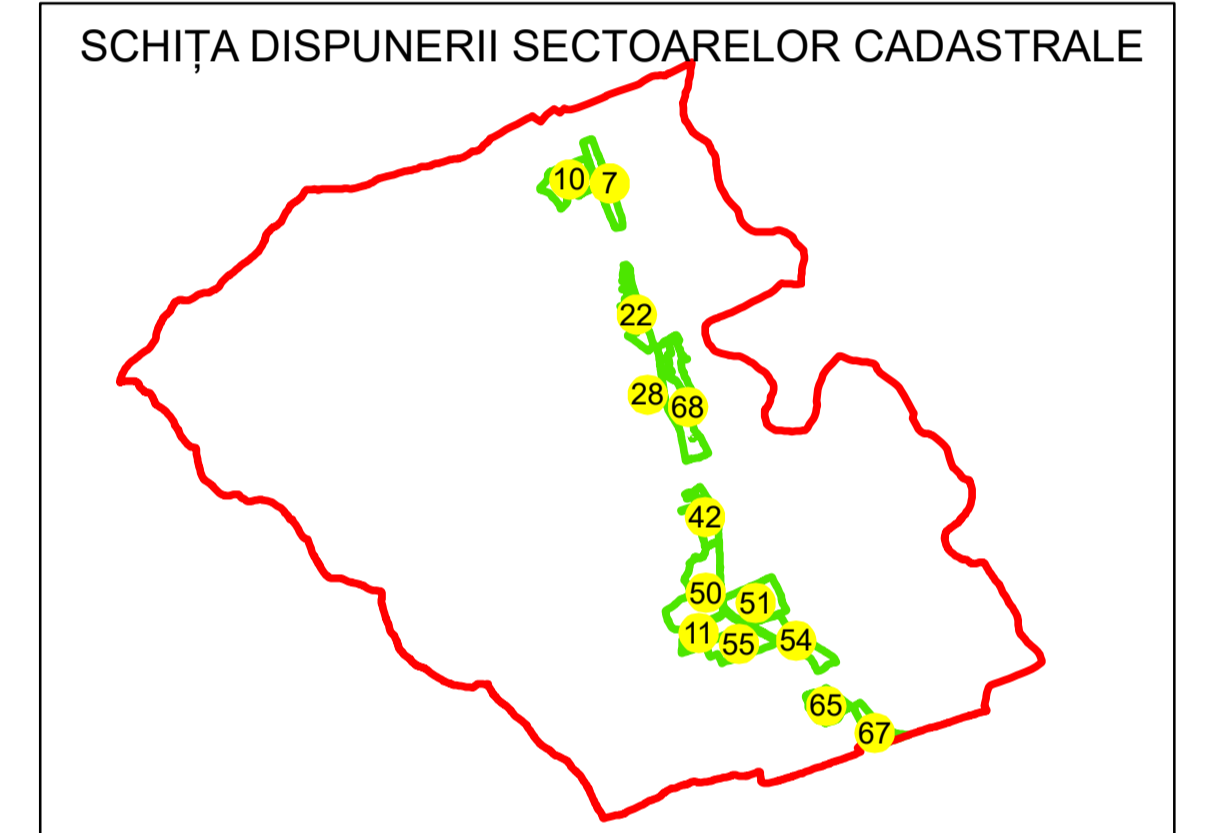

N  
**PLAN CADASTRAL**  
 UAT: URDARI  
 JUDEȚUL GORJ  
 Sector Cadastral:  
 55  
 Scara 1:1000  
 PLANȘA 1

LEGENDĂ

Limită tarla	
Limită UAT	
Limită intravilan	
Limită sector cadastral	
Limită imobil	
Limită construcții	
Număr sector cadastral	<b>10</b>
Număr identificator imobil	2555
Număr poștal	15

Sistem de proiecție: STEREO 70  
 Spre publicare

S.C. GENERAL SURVEY CORPORATION S.R.L.  
 17.10.2024  
 Semnat electronic