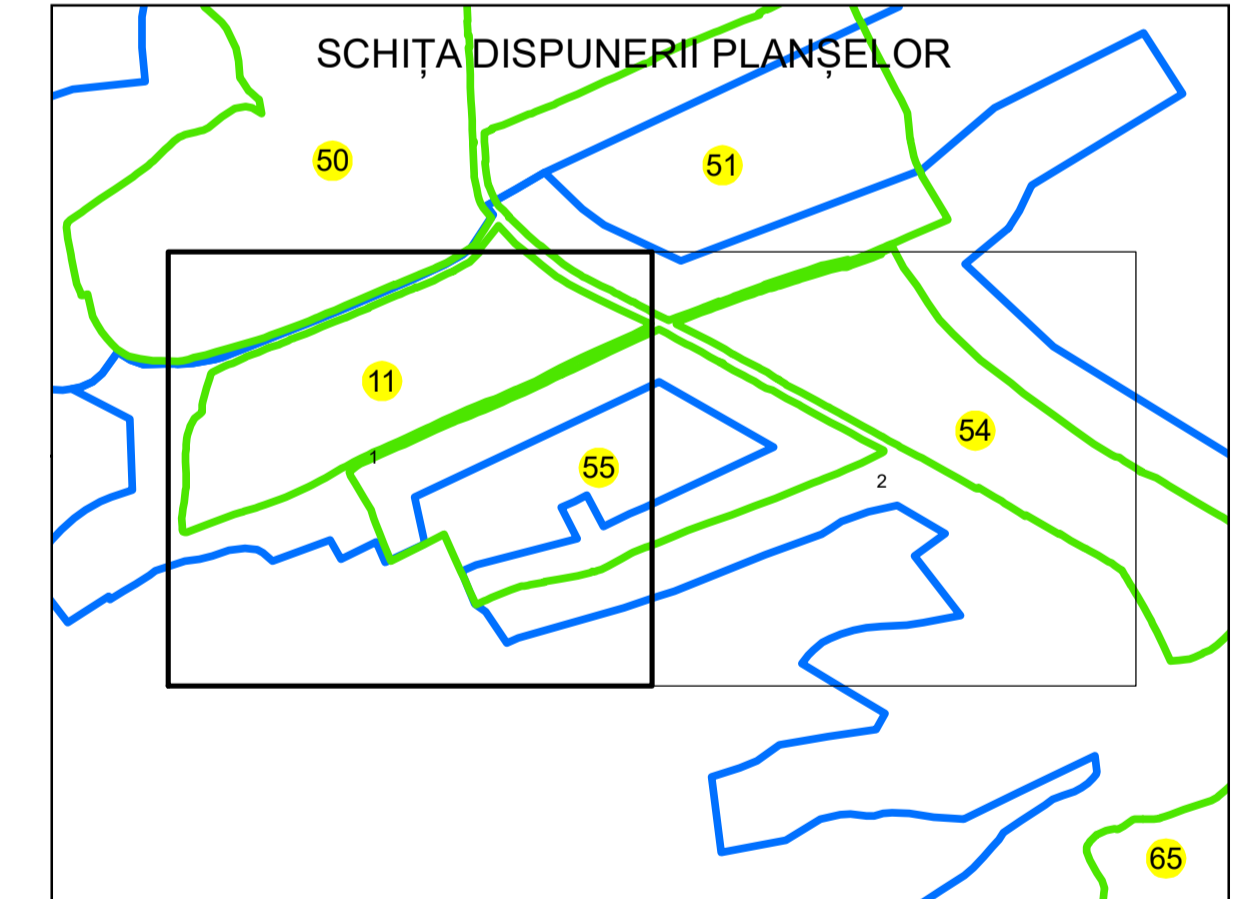

N  
**PLAN CADASTRAL**  
 UAT: URDARI  
 JUDEȚUL GORJ  
 Sector Cadastral:  
 55  
 Scara 1:1000  
 PLANȘA 1

LEGENDĂ

Limită tarla	
Limită UAT	
Limită intravilan	
Limită sector cadastral	
Limită imobil	
Limită construcții	
Număr sector cadastral	<b>10</b>
Număr identificator imobil	2555
Număr poștal	15

Sistem de proiecție: STEREO 70  
 Spre publicare

S.C. GENERAL SURVEY CORPORATION S.R.L.  
 17.10.2024  
 Semnat electronic