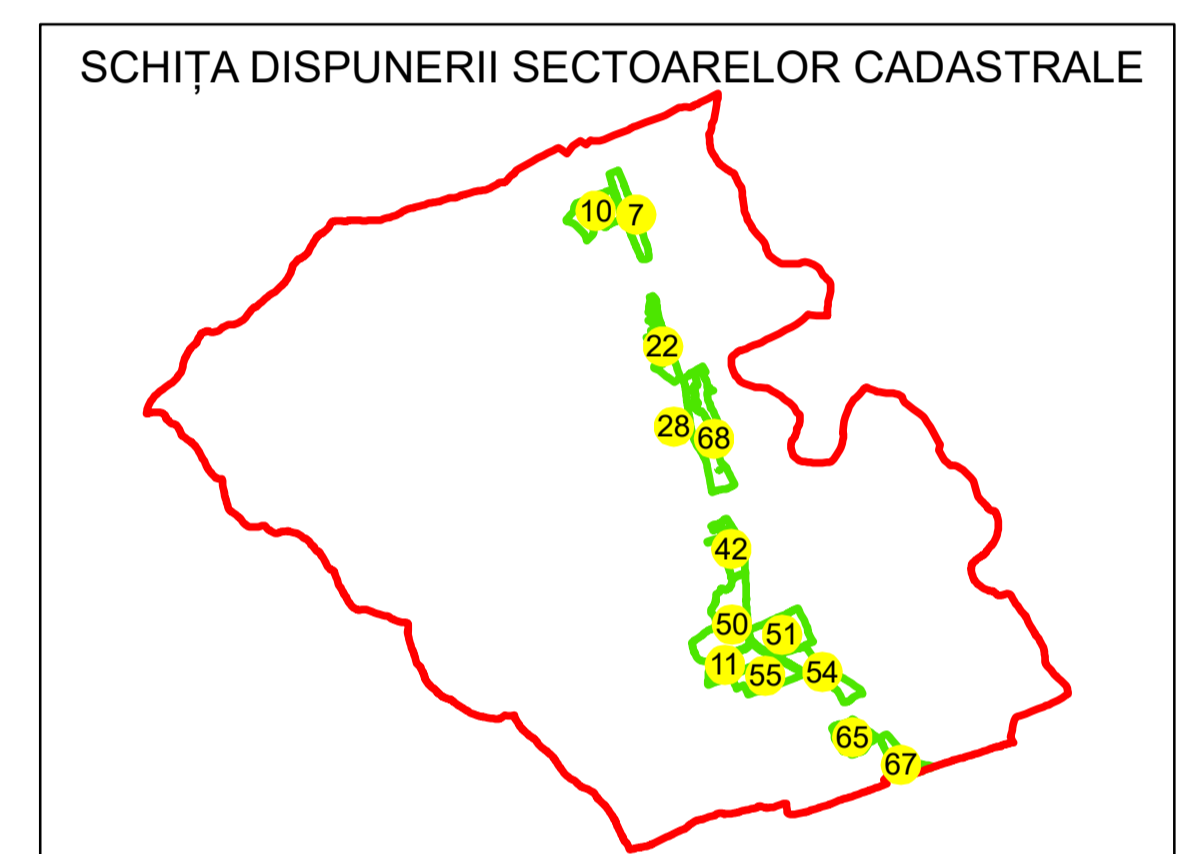

PLAN CADASTRAL

UAT: URDARI

JUDEȚUL GORJ

Sector Cadastral:

54

Scara 1:1000

PLANȘA 2

LEGENDĂ

- Limită tarla —
- Limită UAT —
- Limită intravilan —
- Limită sector cadastral —
- Limită imobil
- Limită construcții
- Număr sector cadastral 10
- Număr identificator imobil 2555
- Număr poștal 15

Sistem de proiecție: STEREO 70
Spre publicare