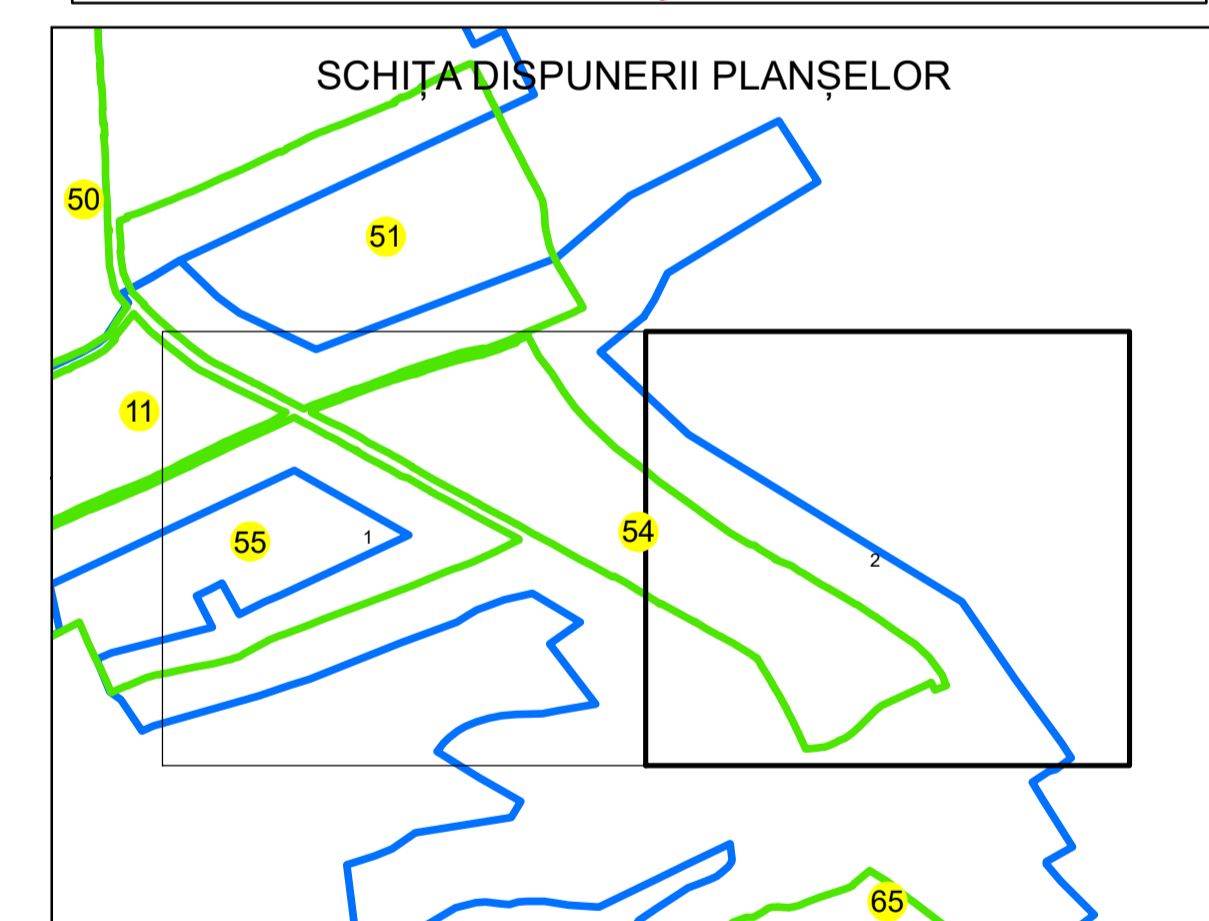

PLAN CADASTRAL

UAT: URDARI

JUDEȚUL GORJ

Sector Cadastral:

54

Scara 1:1000

PLANȘA 2

LEGENDĂ

- Limită tarla —
- Limită UAT —
- Limită intravilan —
- Limită sector cadastral —
- Limită imobil
- Limită construcții
- Număr sector cadastral 10
- Număr identificator imobil 2555
- Număr poștal 15

Sistem de proiecție: STEREO 70
Spre publicare