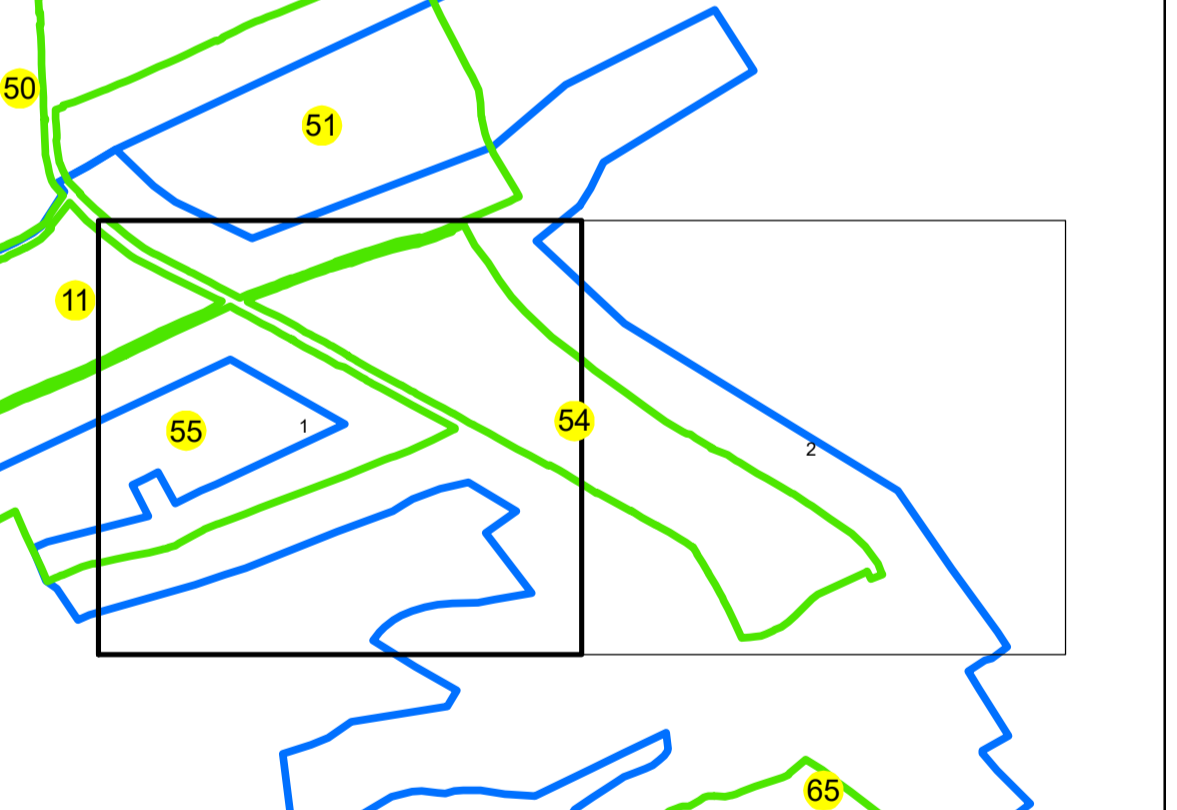

N
PLAN CADASTRAL
 UAT: URDARI
 JUDEȚUL GORJ
 Sector Cadastral:
 54
 Scara 1:1000
 PLANȘA 1

LEGENDĂ

Limită tarla	
Limită UAT	
Limită intravilan	
Limită sector cadastral	
Limită imobil	
Limită construcții	
Număr sector cadastral	10
Număr identificator imobil	2555
Număr poștal	15

SCHIȚA DISPUNERII SECTOARELOR CADASTRALE

SCHIȚA DISPUNERII PLANȘELOR

Sistem de proiecție: STEREO 70
 Spre publicare

S.C. GNERAL SURVEY
 CORPORATION S.R.L.
 17.10.2024
 Semnat electronic