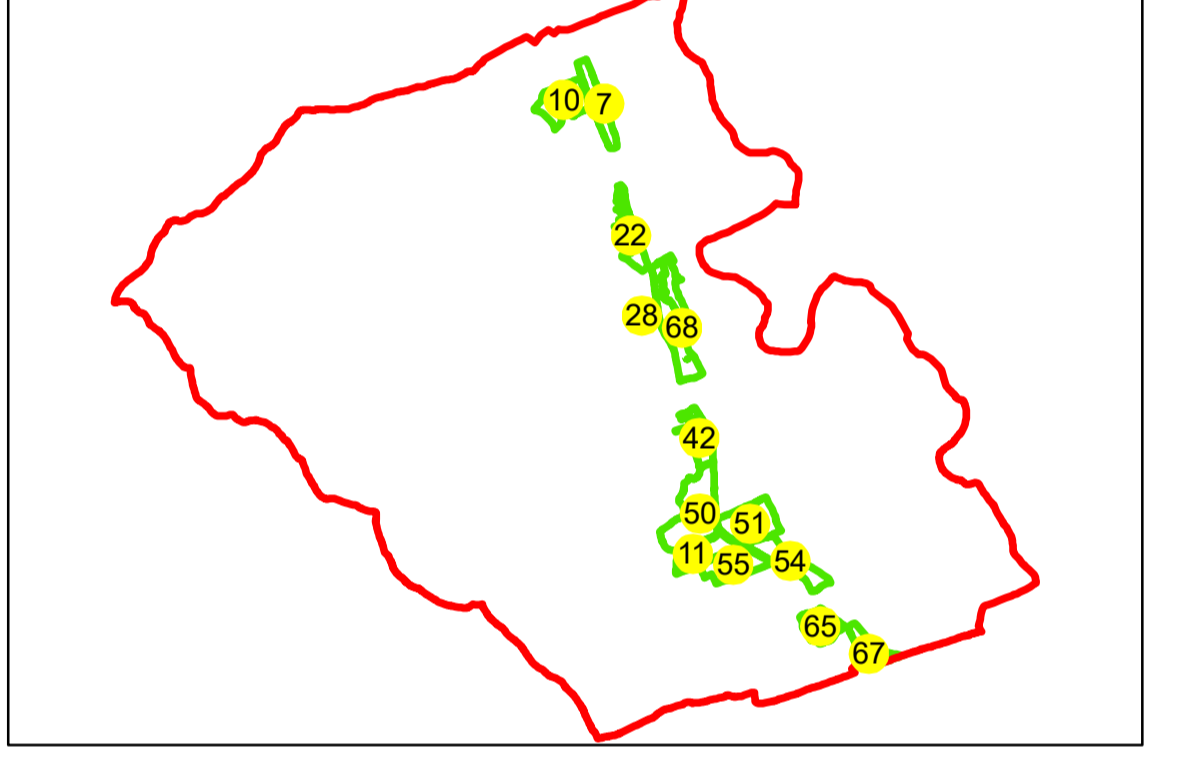

N
PLAN CADASTRAL
 UAT: URDARI
 JUDEȚUL GORJ
 Sector Cadastral:
 54
 Scara 1:1000
 PLANȘA 1

LEGENDĂ

Limită tarla	
Limită UAT	
Limită intravilan	
Limită sector cadastral	
Limită imobil	
Limită construcții	
Număr sector cadastral	10
Număr identificator imobil	2555
Număr poștal	15

SCHIȚA DISPUNERII SECTOARELOR CADASTRALE

SCHIȚA DISPUNERII PLANȘELOR

Sistem de proiecție: STEREO 70
 Spre publicare

S.C. GNERAL SURVEY
 CORPORATION S.R.L.
 17.10.2024
 Semnat electronic