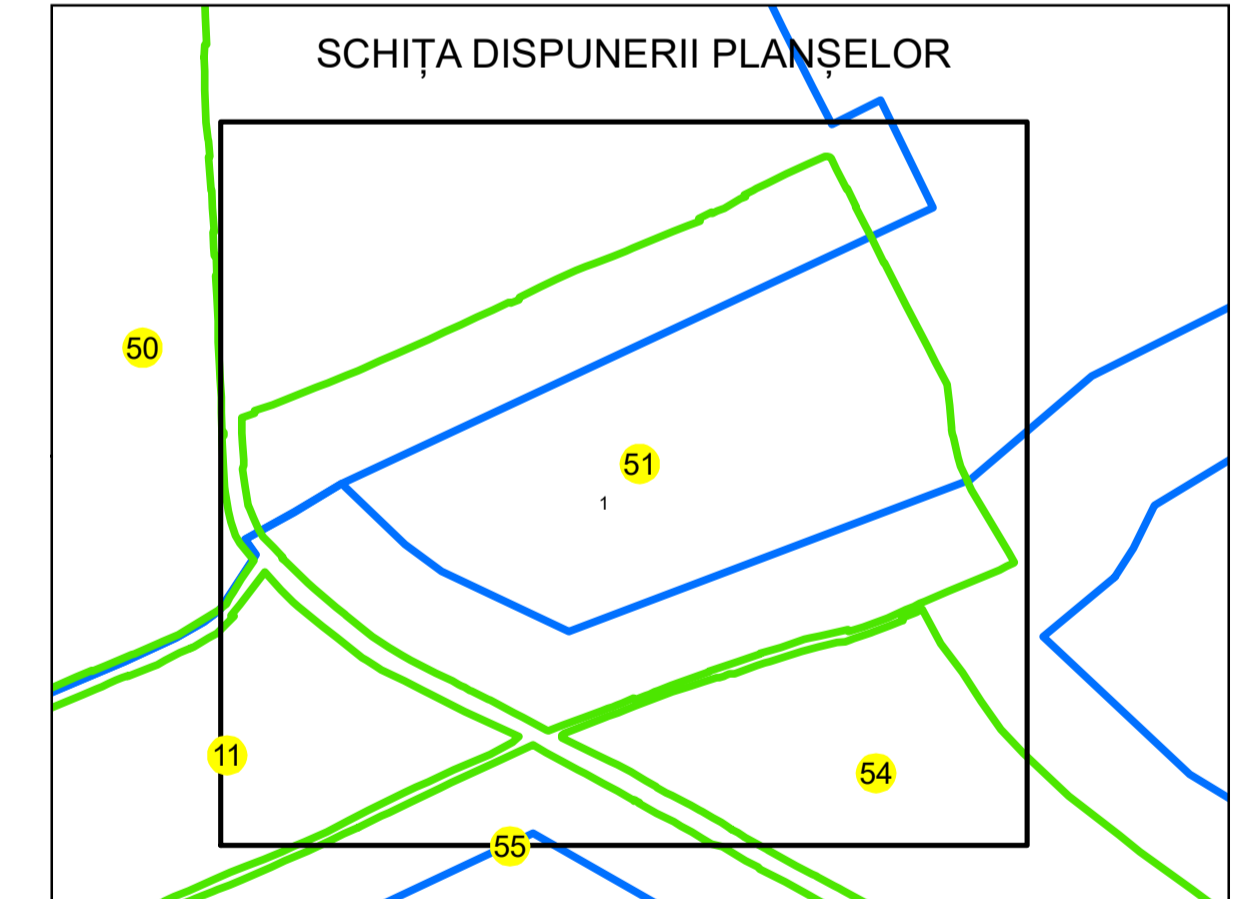

N
PLAN CADASTRAL
UAT: URDARI
JUDEȚUL GORJ
Sector Cadastral:
51
Scara 1:1000
PLAȘA 1

LEGENDĂ

- Limită tarla —
- Limită UAT —
- Limită intravilan —
- Limită sector cadastral —
- Limită imobil
- Limită construcții
- Număr sector cadastral 10
- Număr identificator imobil 2555
- Număr poștal 15

Sistem de proiecție: STEREO 70
Spre publicare

S.C. GNARAL SURVEY CORPORATION S.R.L.
17.10.2024
Semnat electronic