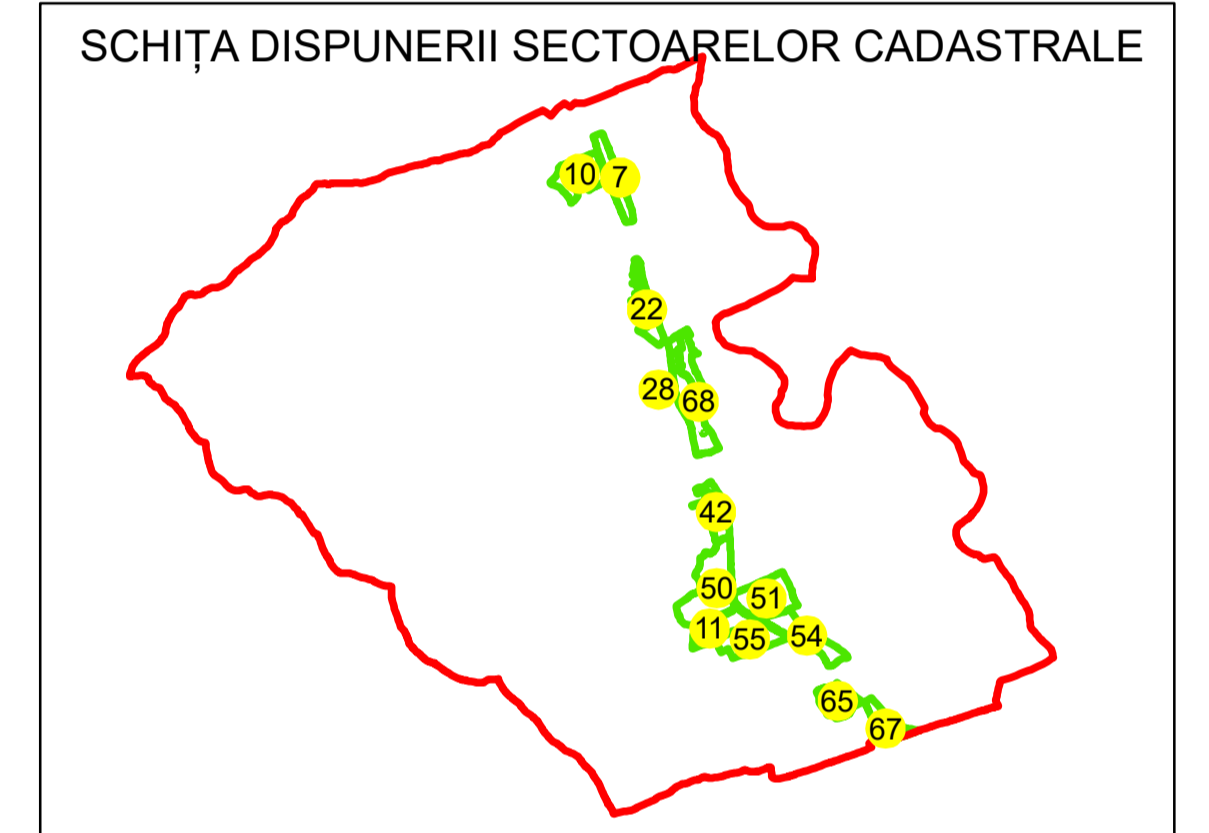

N
PLAN CADASTRAL
UAT: URDARI
JUDEȚUL GORJ
Sector Cadastral:
51
Scara 1:1000
PLAȘA 1

LEGENDĂ

- Limită tarla —
- Limită UAT —
- Limită intravilan —
- Limită sector cadastral —
- Limită imobil
- Limită construcții
- Număr sector cadastral 10
- Număr identificator imobil 2555
- Număr poștal 15