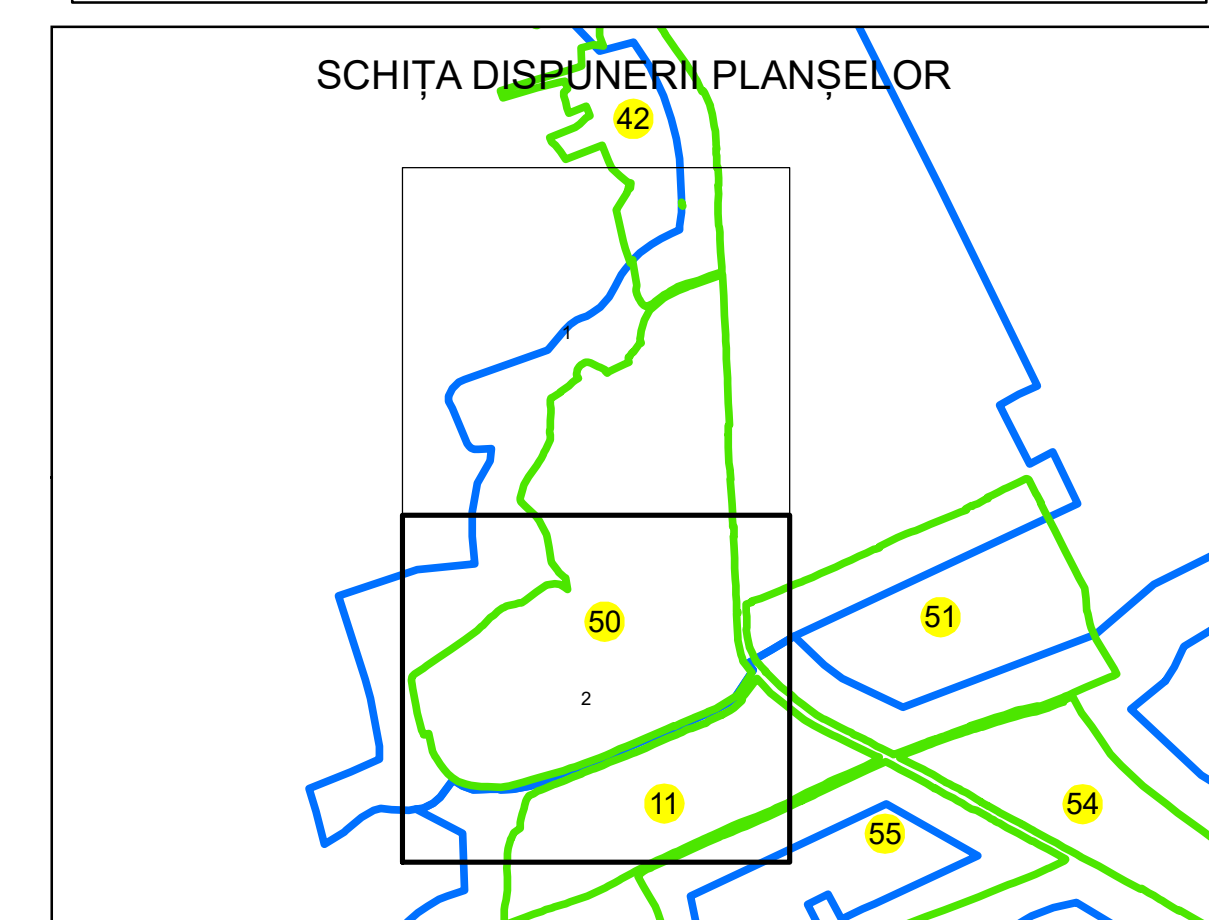

PLAN CADASTRAL

UAT: URDARI
JUDEȚUL GORJ

Sector Cadastral:
50

Scara 1:1000
PLANȘA 2

LEGENDĂ

- Limită tarla —
- Limită UAT —
- Limită intravilan —
- Limită sector cadastral —
- Limită imobil
- Limită construcții
- Număr sector cadastral 10
- Număr identificator imobil 2555
- Număr poștal 15

Sistem de proiecție: STEREO 70
Spre publicare

S.C. GNERAL SURVEY
CORPORATION S.R.L.
17.10.2024
Semnat electronic