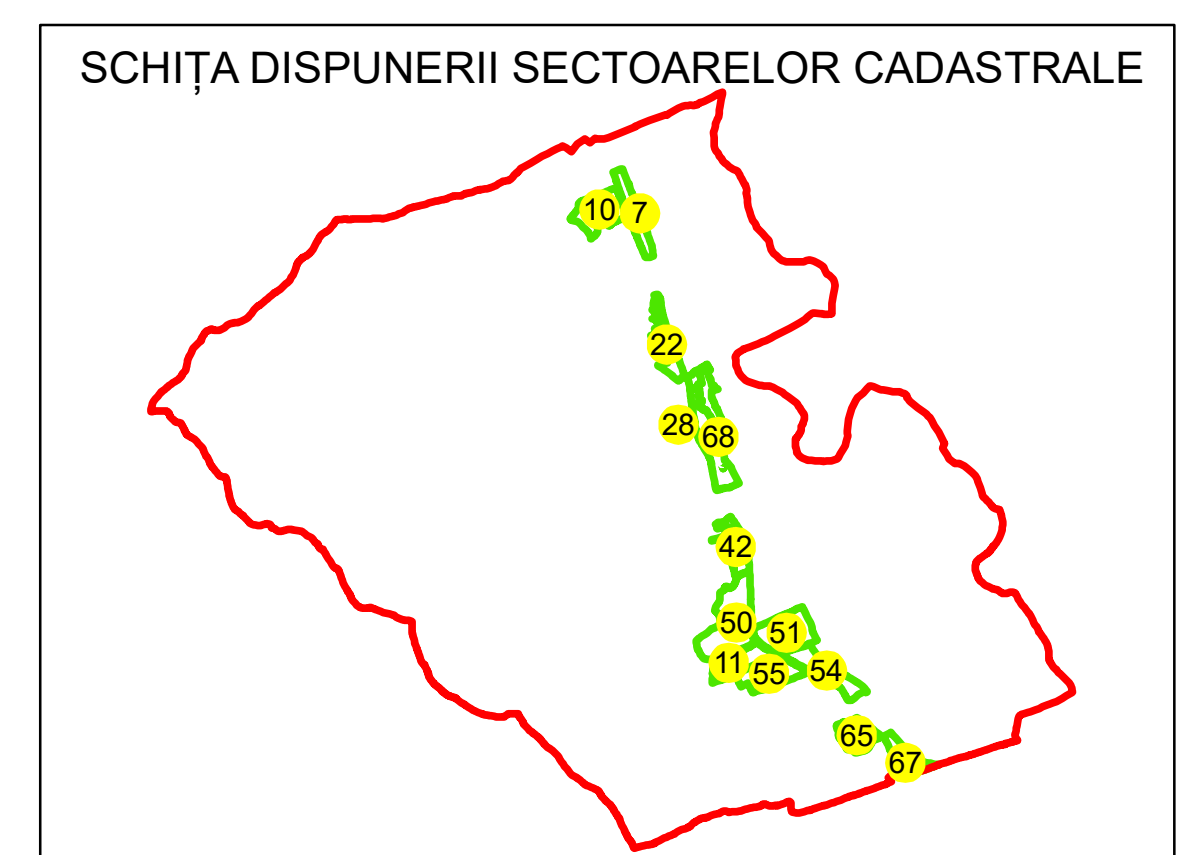

PLAN CADASTRAL

UAT: URDARI
JUDEȚUL GORJ

Sector Cadastral:
50

Scara 1:1000
PLANȘA 2

LEGENDĂ

- Limită tarla —
- Limită UAT —
- Limită intravilan —
- Limită sector cadastral —
- Limită imobil
- Limită construcții
- Număr sector cadastral 10
- Număr identificator imobil 2555
- Număr poștal 15

Sistem de proiecție: STEREO 70
Spre publicare

S.C. GNERAL SURVEY
CORPORATION S.R.L.
17.10.2024
Semnat electronic