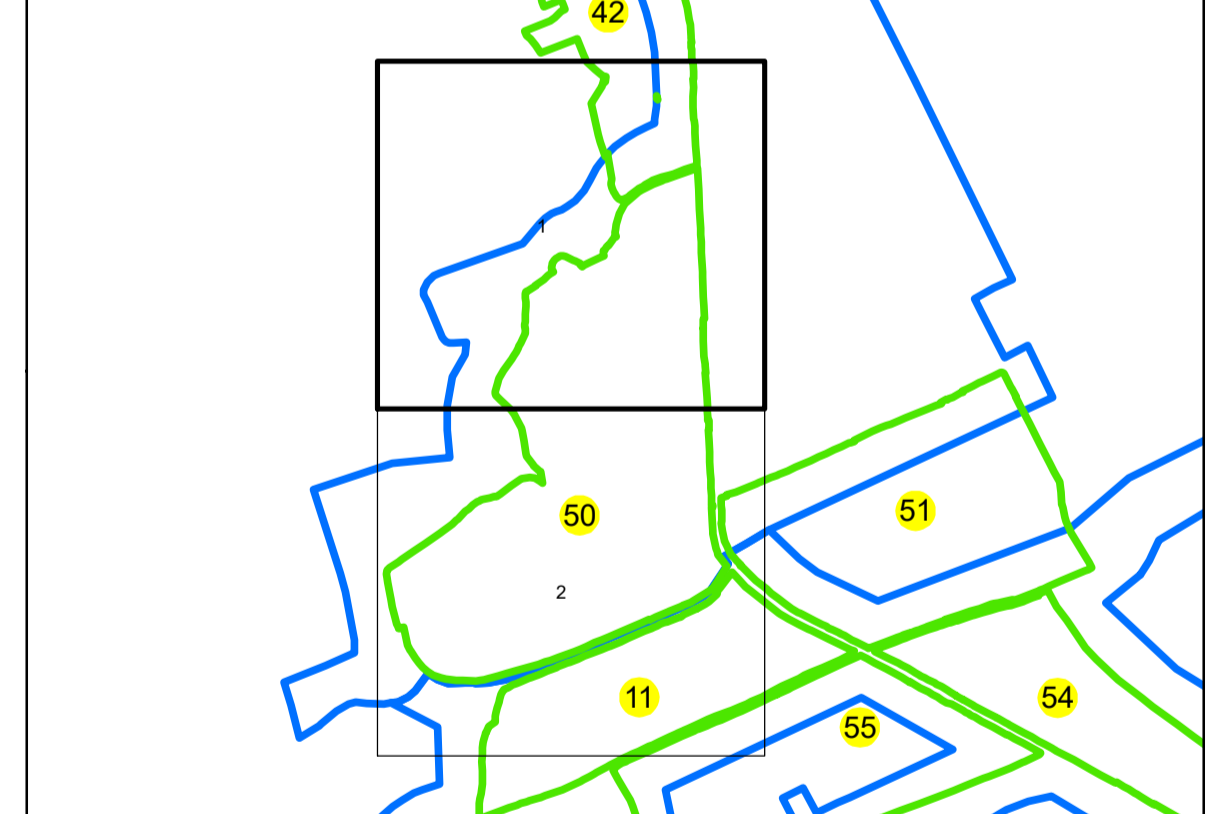

SCHIȚA DISPUNERII PLANȘELOR

Sistem de proiecție: STEREO 70

Spre publicare

S.C. GENERAL SURVEY CORPORATION S.R.L.
17.10.2024
Semnat electronic