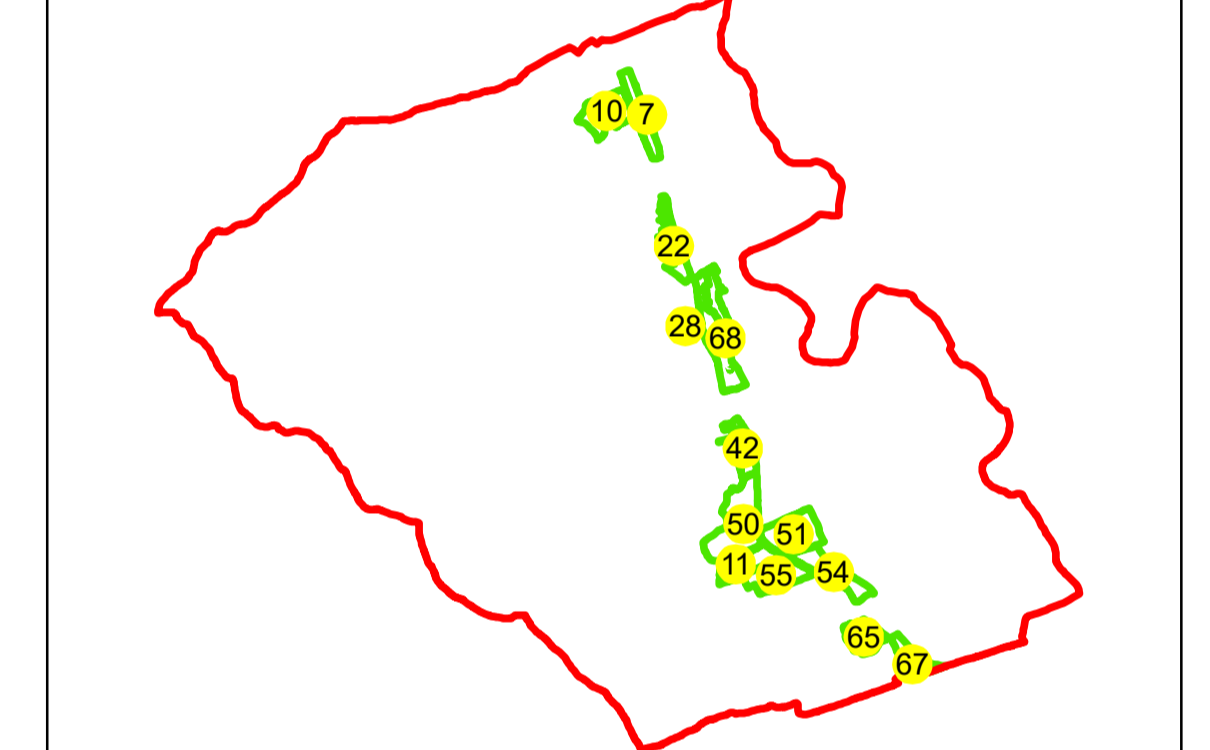

PLAN CADASTRAL

UAT: URDARI

JUDEȚUL GORJ

Sector Cadastral:

50

Scara 1:1000

PLANȘA 1

LEGENDĂ

Limită tarla	
Limită UAT	
Limită intravilan	
Limită sector cadastral	
Limită imobil	
Limită construcții	
Număr sector cadastral	10
Număr identificator imobil	2555
Număr poștal	15

SCHIȚA DISPUNERII SECTOARELOR CADASTRALE