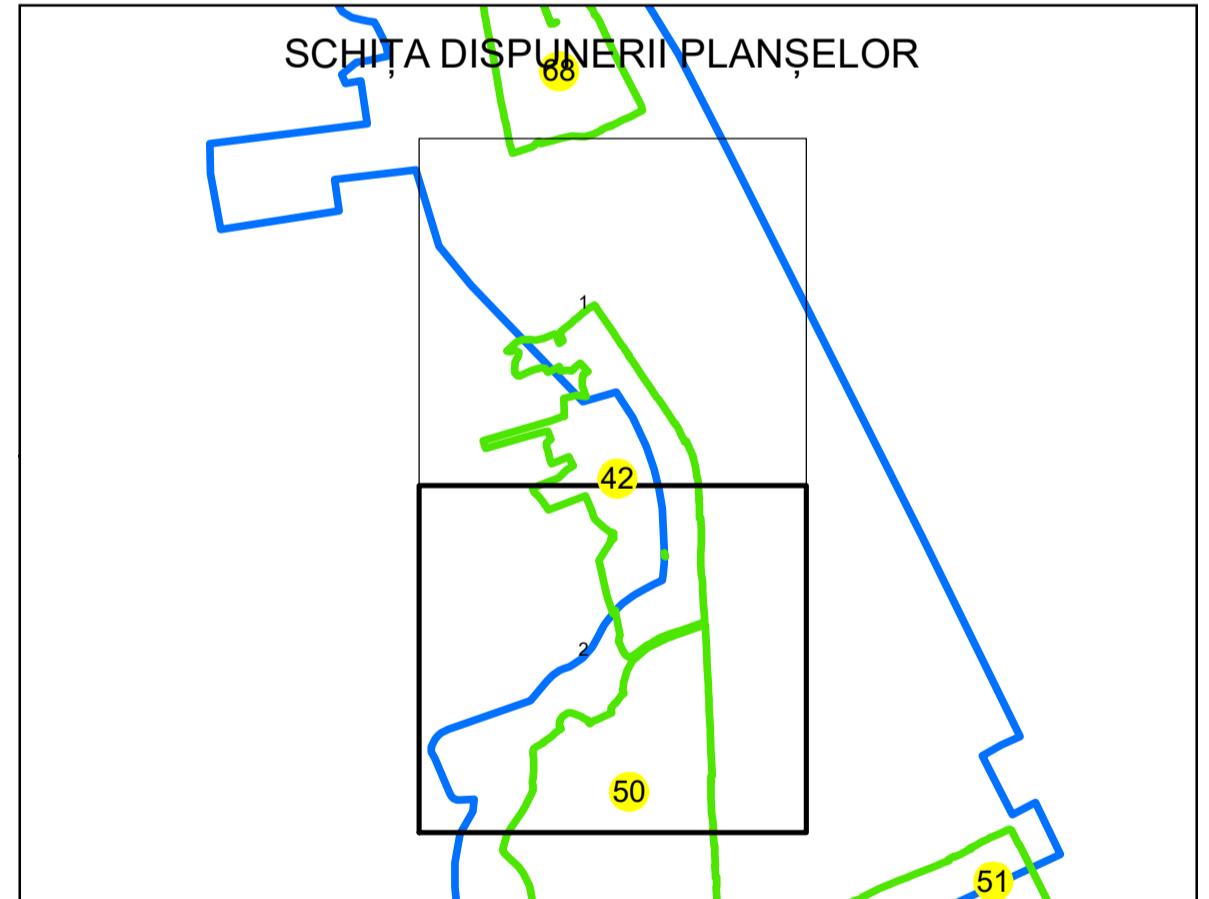

PLAN CADASTRAL
UAT: URDARI
JUDEȚUL GORJ
 Sector Cadastral:
 42
 Scara 1:1000
PLANȘA 2

LEGENDĂ

- Limită tarla —
- Limită UAT —
- Limită intravilan —
- Limită sector cadastral —
- Limită imobil
- Limită construcții
- Număr sector cadastral 10
- Număr identificator imobil 2555
- Număr poștal 15

Sistem de proiecție: STEREO 70
 Spre publicare

S.C. GNERAL SURVEY CORPORATION S.R.L.
17.10.2024
Semnat electronic