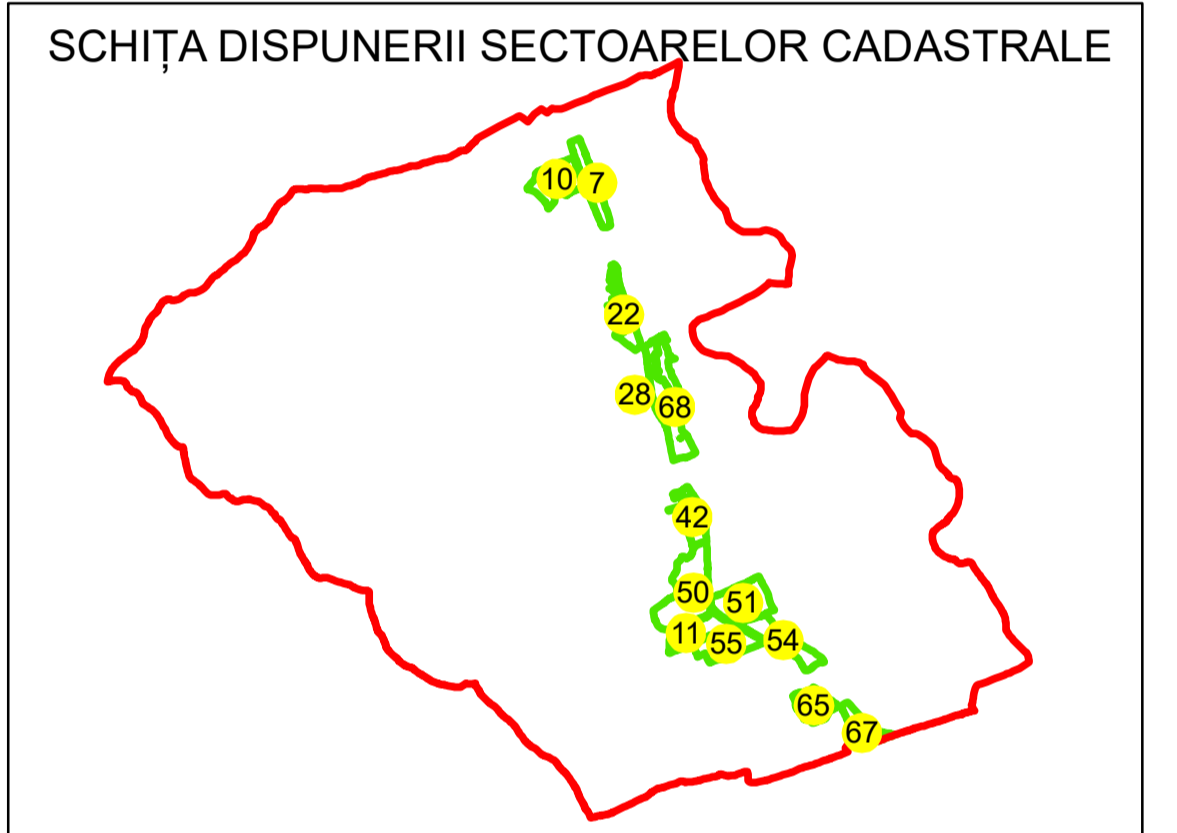

PLAN CADASTRAL
UAT: URDARI
JUDEȚUL GORJ
 Sector Cadastral:
 42
 Scara 1:1000
PLANȘA 2

LEGENDĂ

- Limită tarla —
- Limită UAT —
- Limită intravilan —
- Limită sector cadastral —
- Limită imobil
- Limită construcții
- Număr sector cadastral 10
- Număr identificator imobil 2555
- Număr poștal 15