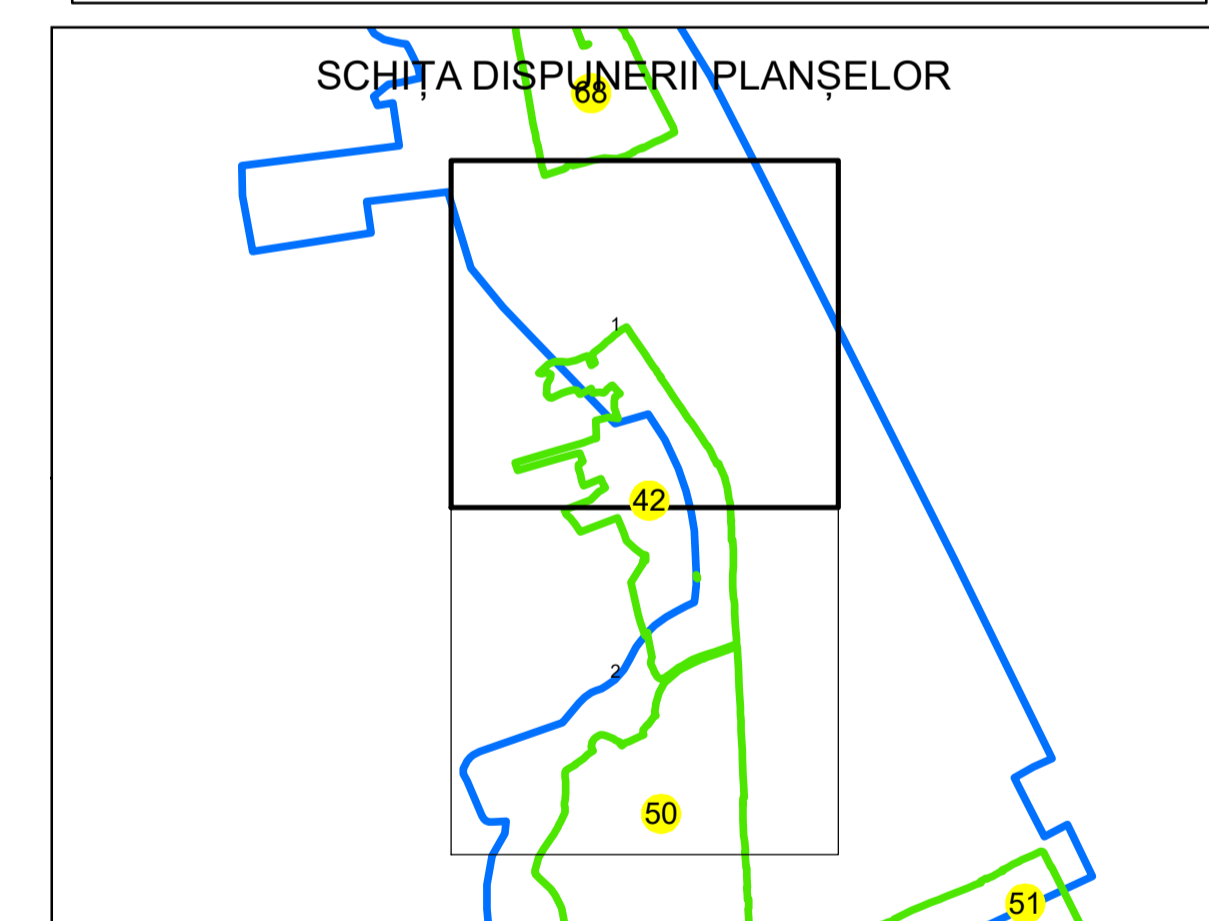

# PLAN CADASTRAL

UAT: URDARI

JUDEȚUL GORJ

Sector Cadastral:

42

Scara 1:1000

PLANȘA 1

## LEGENDĂ

- Limită tarla —
- Limită UAT —
- Limită intravilan —
- Limită sector cadastral —
- Limită imobil
- Limită construcții
- Număr sector cadastral 10
- Număr identificator imobil 2555
- Număr poștal 15