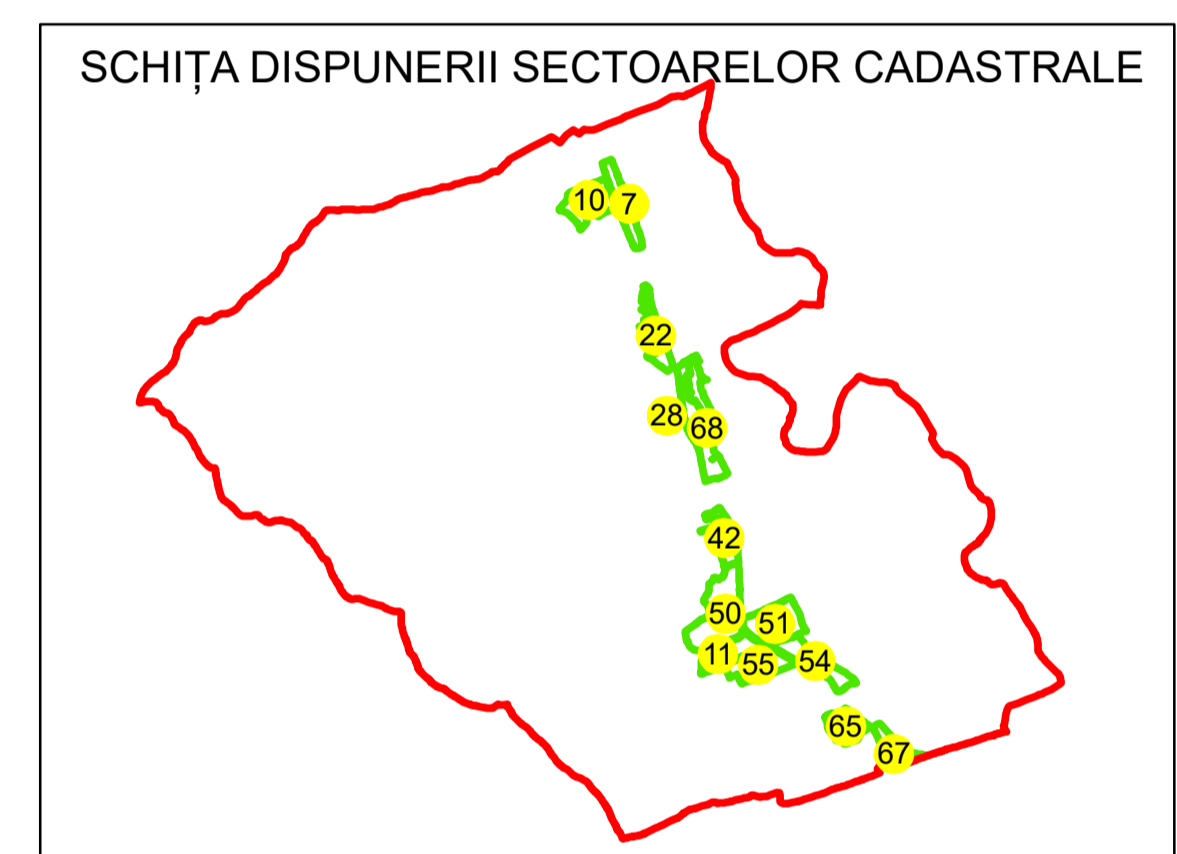

# PLAN CADASTRAL

UAT: URDARI

JUDEȚUL GORJ

Sector Cadastral:

42

Scara 1:1000

PLANȘA 1

## LEGENDĂ

- Limită tarla —
- Limită UAT —
- Limită intravilan —
- Limită sector cadastral —
- Limită imobil
- Limită construcții
- Număr sector cadastral 10
- Număr identificator imobil 2555
- Număr poștal 15