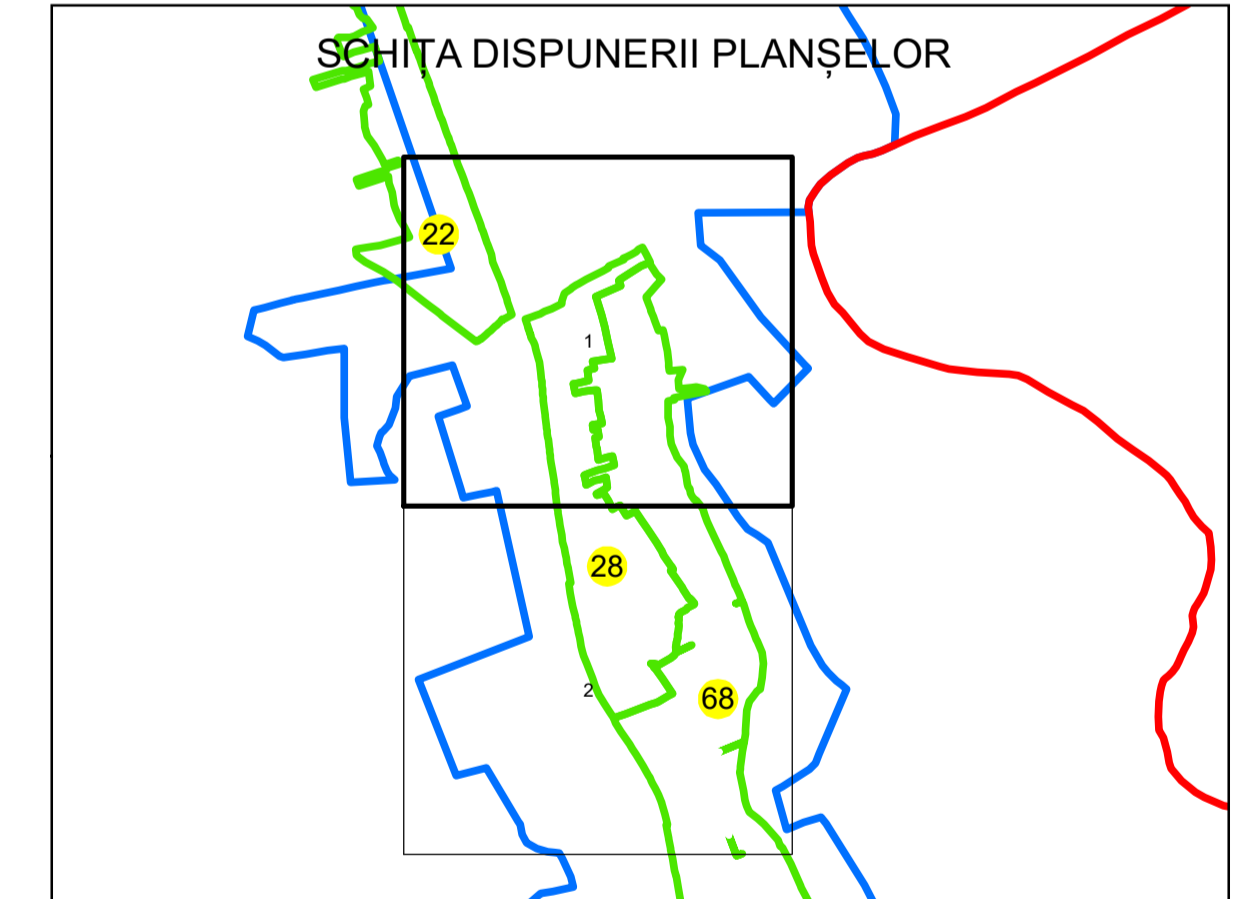

N
PLAN CADASTRAL
 UAT: URDARI
 JUDEȚUL GORJ
 Sector Cadastral:
 28
 Scara 1:1000
 PLANȘA 1

LEGENDĂ

- Limită tarla —
- Limită UAT —
- Limită intravilan —
- Limită sector cadastral —
- Limită imobil
- Limită construcții
- Număr sector cadastral 10
- Număr identificator imobil 2555
- Număr poștal 15

Sistem de proiecție: STEREO 70
 Spre publicare

S.C. GENERAL SURVEY CORPORATION S.R.L.
 17.10.2024
 Semnat electronic