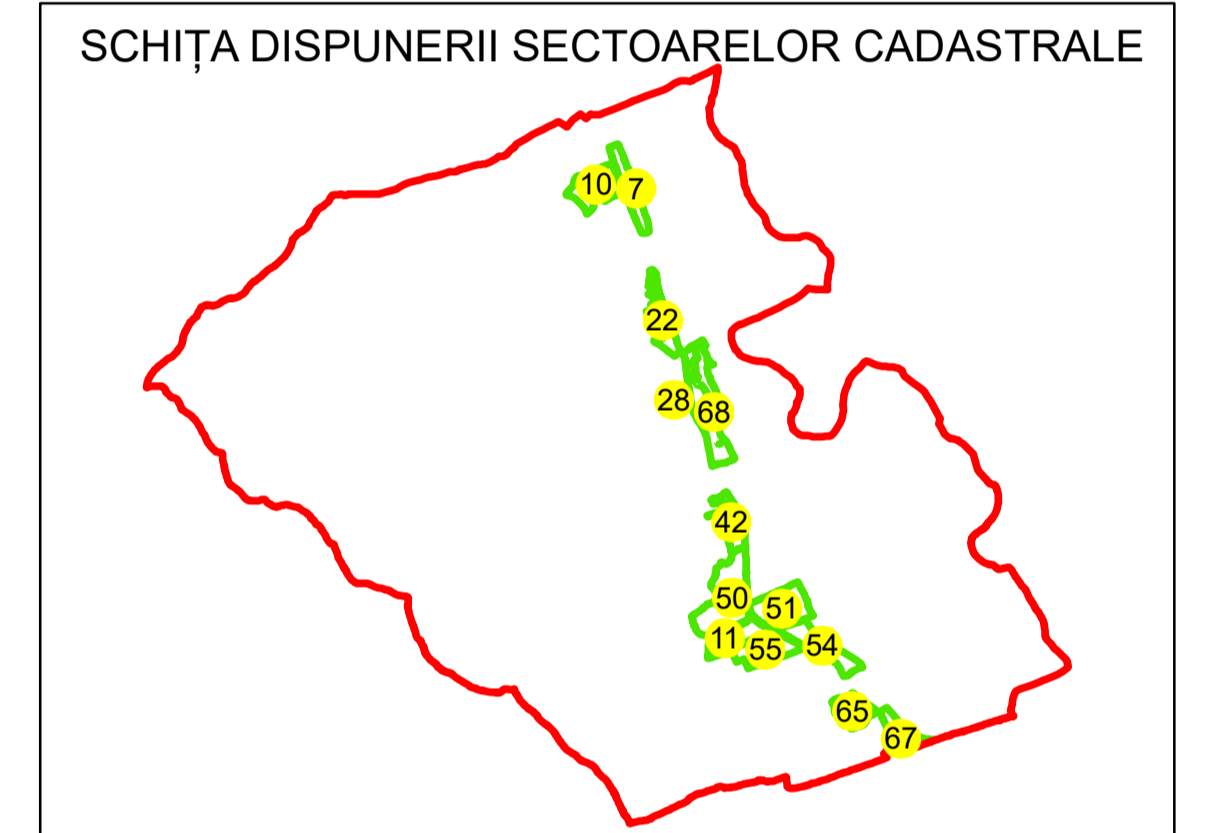

N
PLAN CADASTRAL
 UAT: URDARI
 JUDEȚUL GORJ
 Sector Cadastral:
 28
 Scara 1:1000
 PLANȘA 1

LEGENDĂ

- Limită tarla —
- Limită UAT —
- Limită intravilan —
- Limită sector cadastral —
- Limită imobil
- Limită construcții
- Număr sector cadastral 10
- Număr identificator imobil 2555
- Număr poștal 15