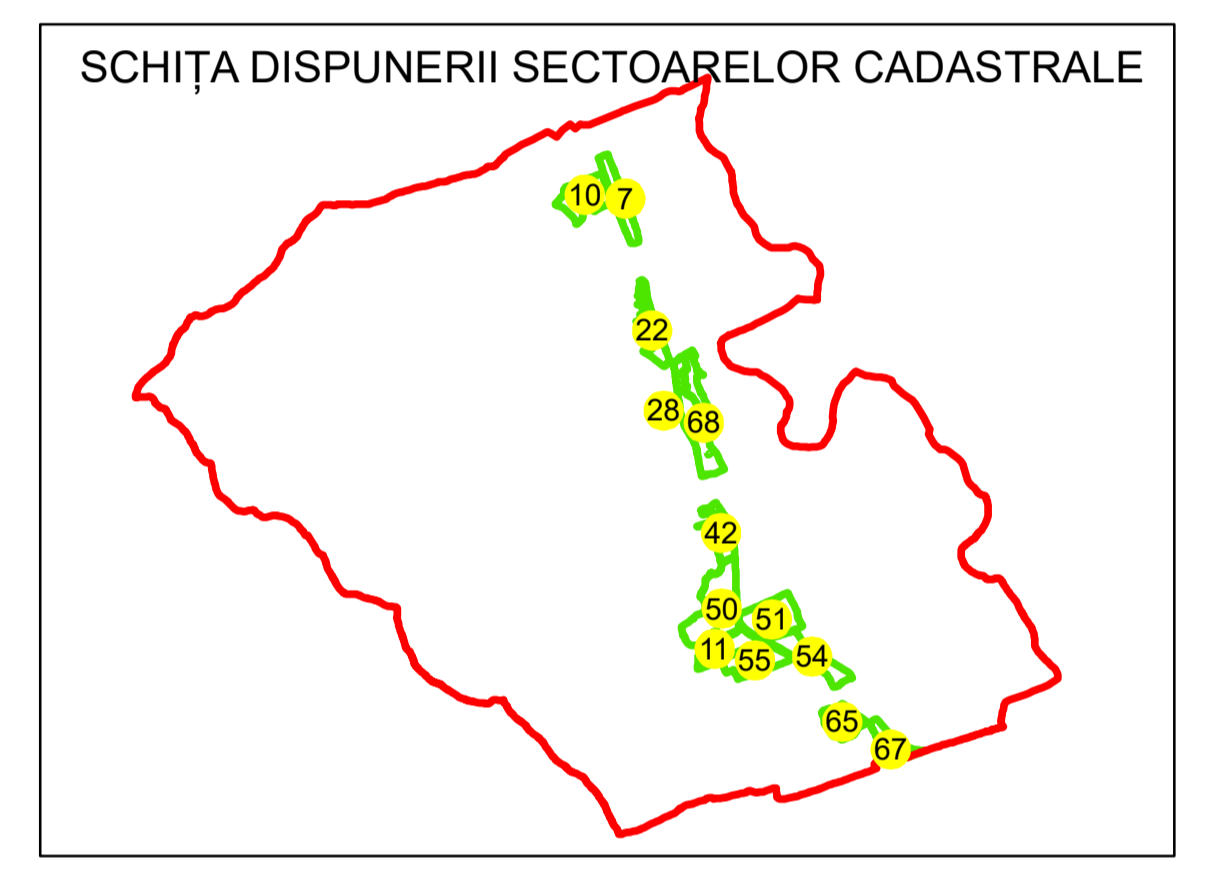

PLAN CADASTRAL
UAT: URDARI
JUDEȚUL GORJ
 Sector Cadastral:
22
 Scara 1:1000
PLANȘA 2

LEGENDĂ

- Limită tarla —
- Limită UAT —
- Limită intravilan —
- Limită sector cadastral —
- Limită imobil
- Limită construcții
- Număr sector cadastral **10**
- Număr identificator imobil 2555
- Număr poștal 15

Sistem de proiecție: STEREO 70
 Spre publicare

S.C. GENERAL SURVEY CORPORATION S.R.L.
 17.10.2024
 Semnat electronic