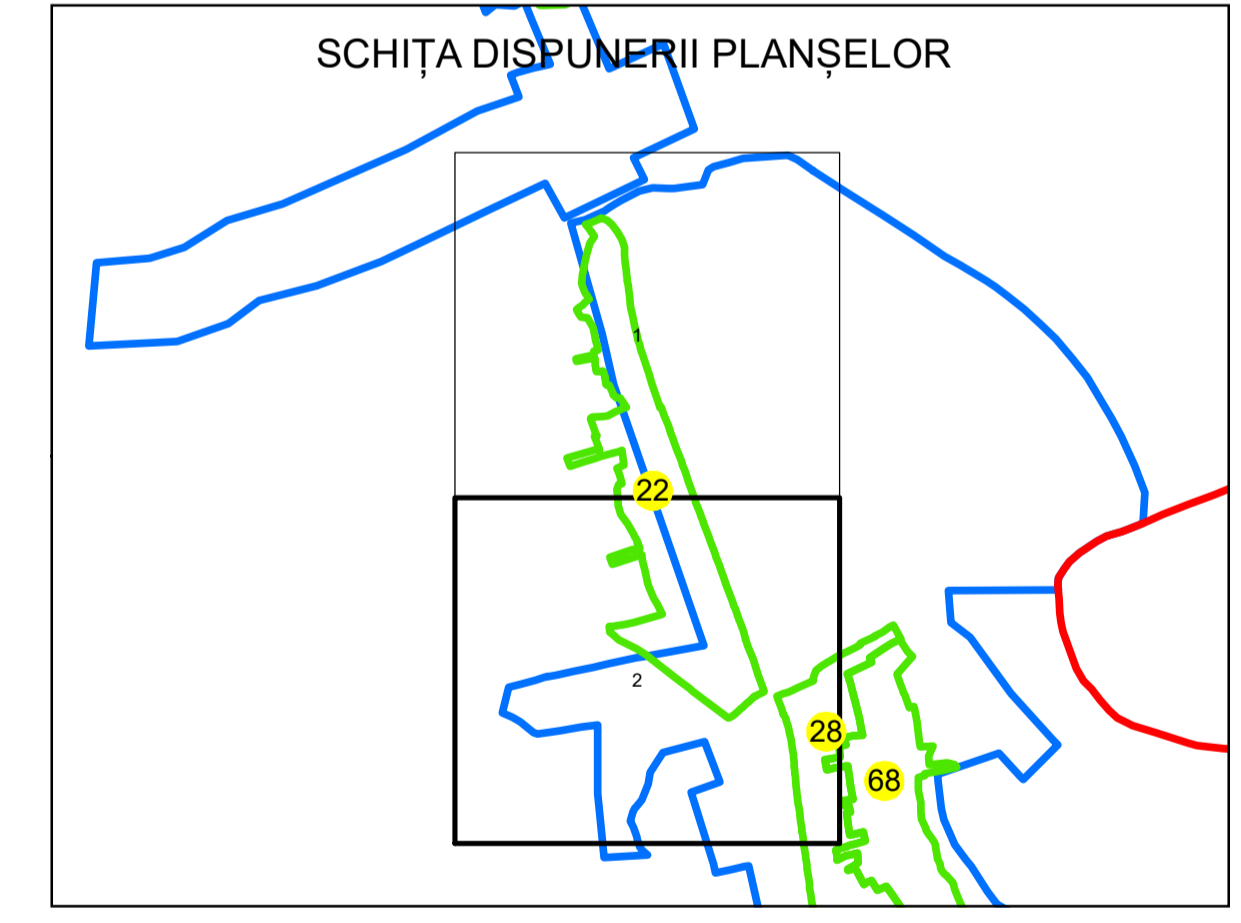

PLAN CADASTRAL
UAT: URDARI
JUDEȚUL GORJ
 Sector Cadastral:
22
 Scara 1:1000
PLANȘA 2

LEGENDĂ

- Limită tarla —
- Limită UAT —
- Limită intravilan —
- Limită sector cadastral —
- Limită imobil
- Limită construcții
- Număr sector cadastral **10**
- Număr identificator imobil 2555
- Număr poștal 15

Sistem de proiecție: STEREO 70
 Spre publicare

S.C. GENERAL SURVEY CORPORATION S.R.L.
 17.10.2024
 Semnat electronic