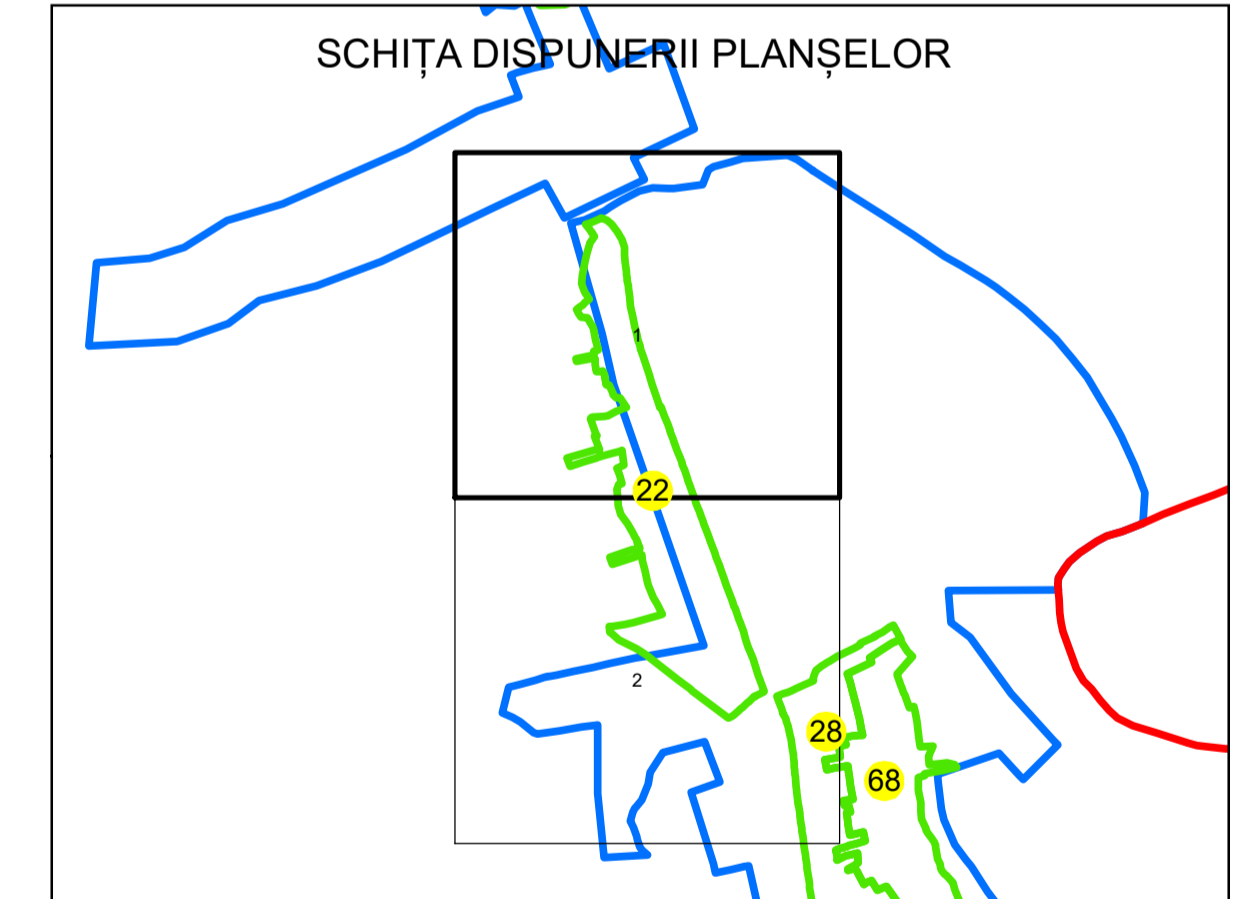

N
PLAN CADASTRAL
 UAT: URDARI
 JUDEȚUL GORJ
 Sector Cadastral:
 22
 Scara 1:1000
 PLANȘA 1

LEGENDĂ

Limită tarla	
Limită UAT	
Limită intravilan	
Limită sector cadastral	
Limită imobil	
Limită construcții	
Număr sector cadastral	10
Număr identificator imobil	2555
Număr poștal	15

Sistem de proiecție: STEREO 70
 Spre publicare

S.C. GNERAL SURVEY CORPORATION S.R.L.
 17.10.2024
 Semnat electronic