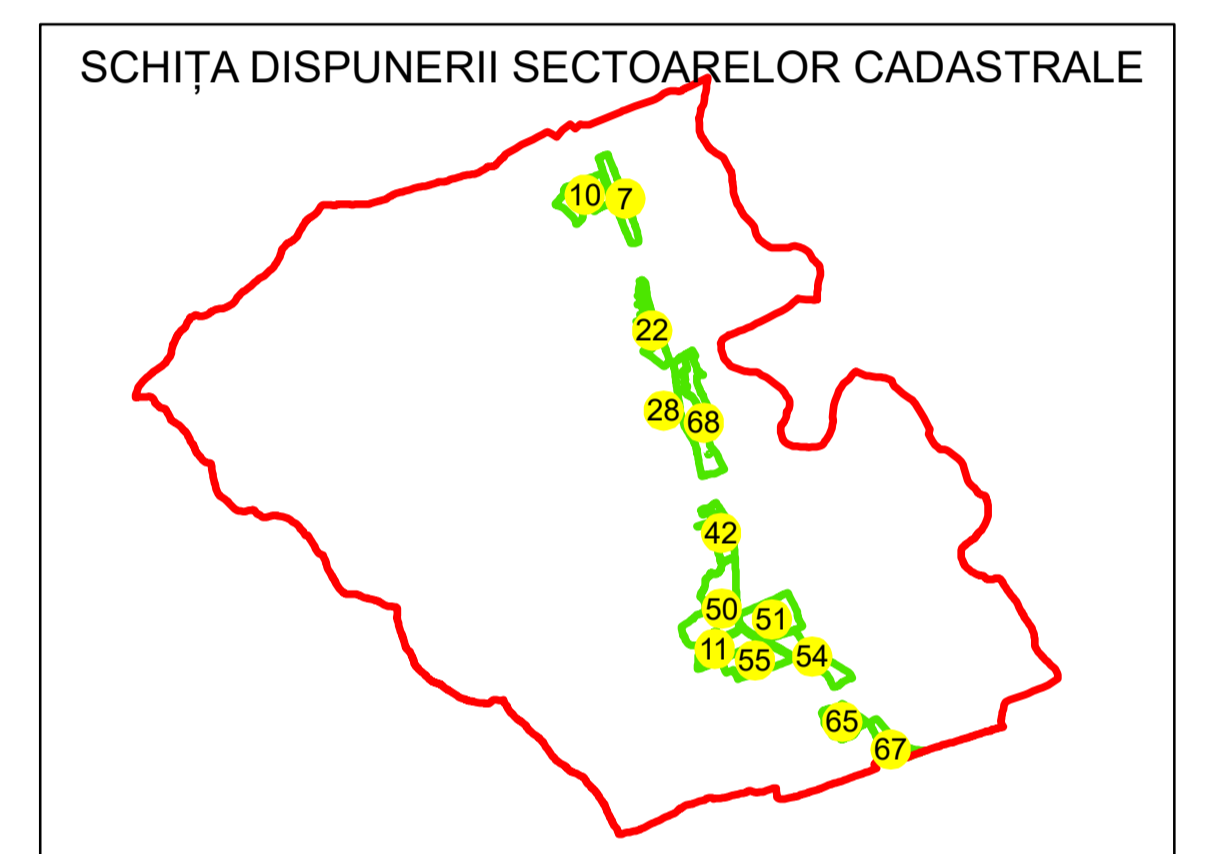

N
PLAN CADASTRAL
 UAT: URDARI
 JUDEȚUL GORJ
 Sector Cadastral:
 22
 Scara 1:1000
 PLANȘA 1

LEGENDĂ

Limită tarla	
Limită UAT	
Limită intravilan	
Limită sector cadastral	
Limită imobil	
Limită construcții	
Număr sector cadastral	10
Număr identificator imobil	2555
Număr poștal	15

Sistem de proiecție: STEREO 70
 Spre publicare

S.C. GNERAL SURVEY CORPORATION S.R.L.
 17.10.2024
 Semnat electronic