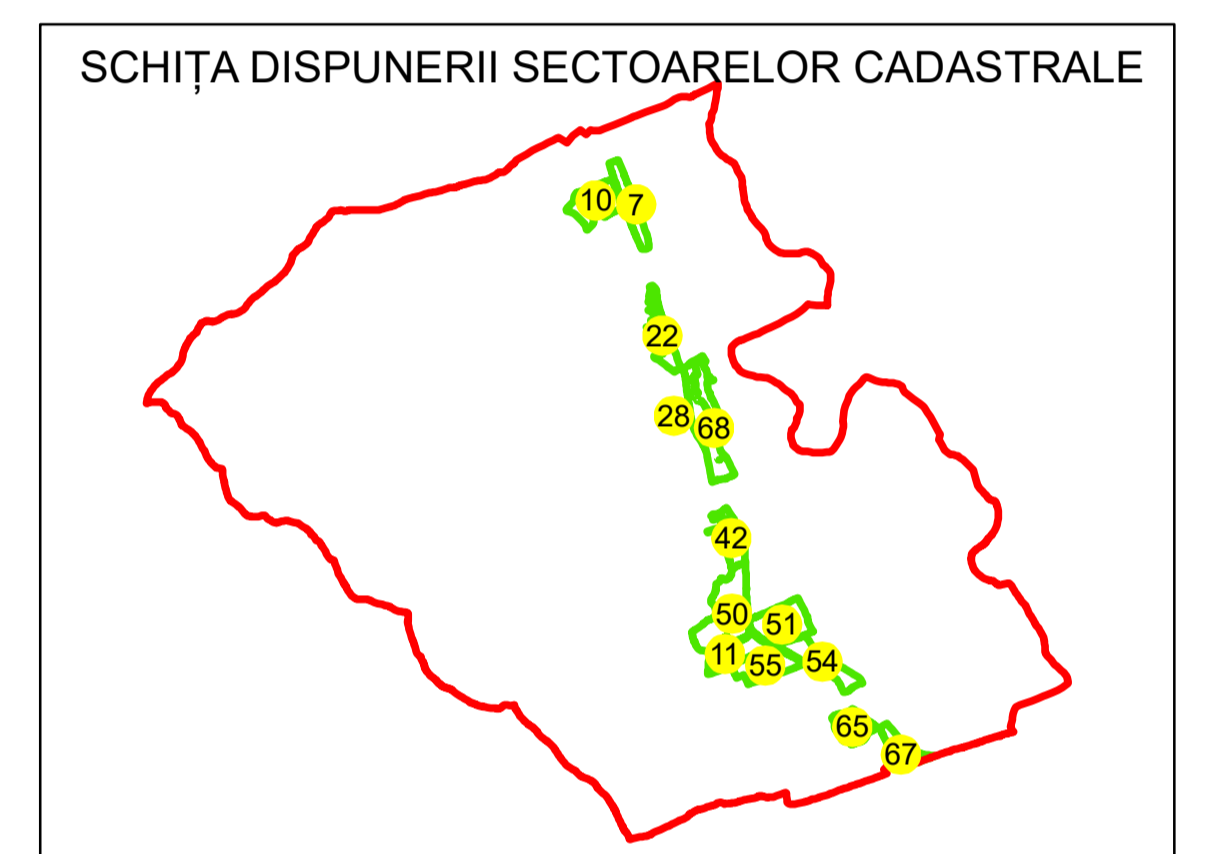

N
PLAN CADASTRAL
UAT: URDARI
JUDEȚUL GORJ
Sector Cadastral:
11
Scara 1:1000
PLANȘA 1

LEGENDĂ

- Limită tarla —
- Limită UAT —
- Limită intravilan —
- Limită sector cadastral —
- Limită imobil
- Limită construcții
- Număr sector cadastral 10
- Număr identificator imobil 2555
- Număr poștal 15