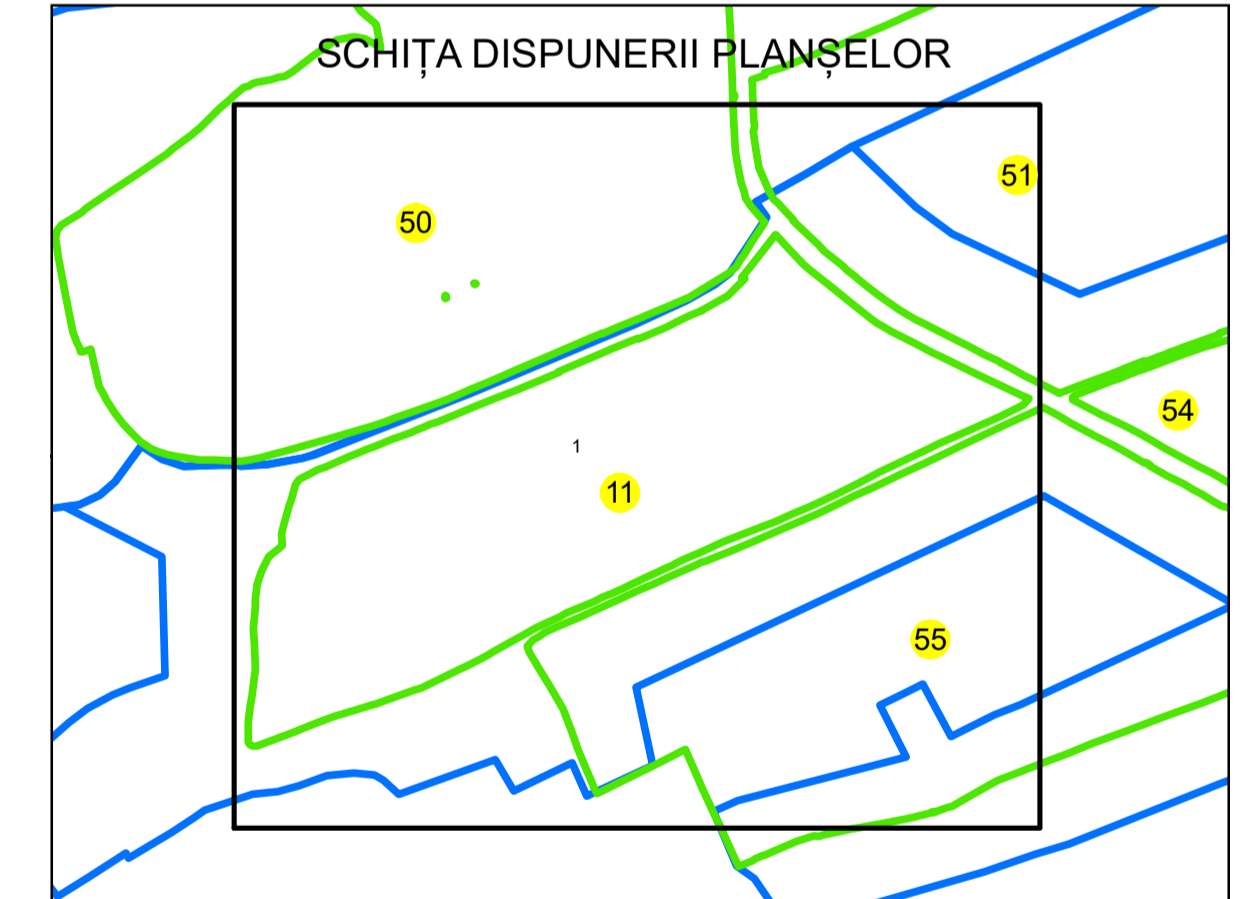

N
PLAN CADASTRAL
UAT: URDARI
JUDEȚUL GORJ
Sector Cadastral:
11
Scara 1:1000
PLANȘA 1

LEGENDĂ

- Limită tarla —
- Limită UAT —
- Limită intravilan —
- Limită sector cadastral —
- Limită imobil
- Limită construcții
- Număr sector cadastral 10
- Număr identificator imobil 2555
- Număr poștal 15

Sistem de proiecție: STEREO 70
Spre publicare

S.C. GNERAL SURVEY
CORPORATION S.R.L.
17.10.2024
Semnat electronic