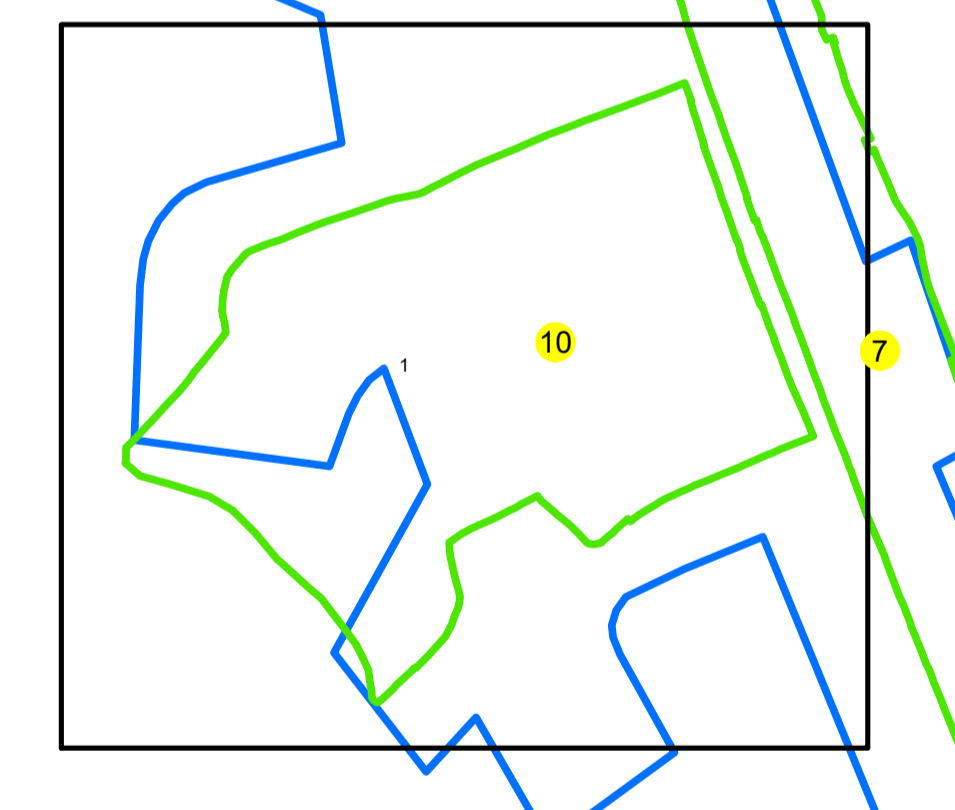

SCHIȚA DISPUNERII PLANȘELOR

Sistem de proiecție: STEREO 70

Spre publicare

S.C. GENERAL SURVEY CORPORATION S.R.L.
17.10.2024
Semnat electronic