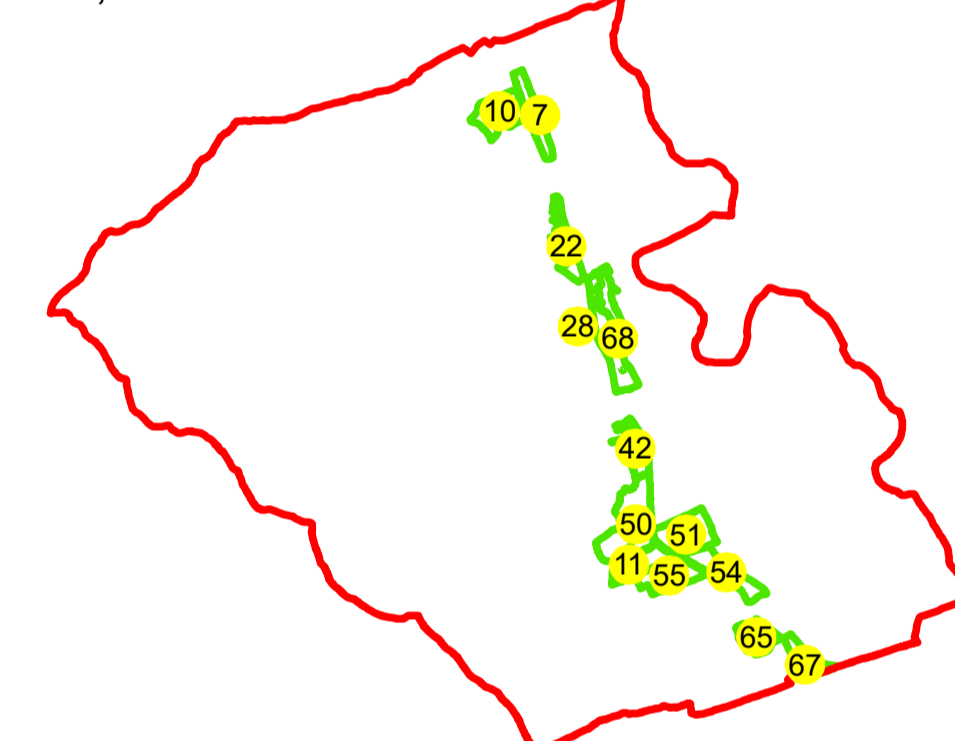

PLAN CADASTRAL

UAT: URDARI

JUDEȚUL GORJ

Sector Cadastral:

10

Scara 1:1000

PLAȘA 1

LEGENDĂ

Limită tarla	
Limită UAT	
Limită intravilan	
Limită sector cadastral	
Limită imobil	
Limită construcții	
Număr sector cadastral	10
Număr identificator imobil	2555
Număr poștal	15

SCHIȚA DISPUNERII SECTOARELOR CADASTRALE