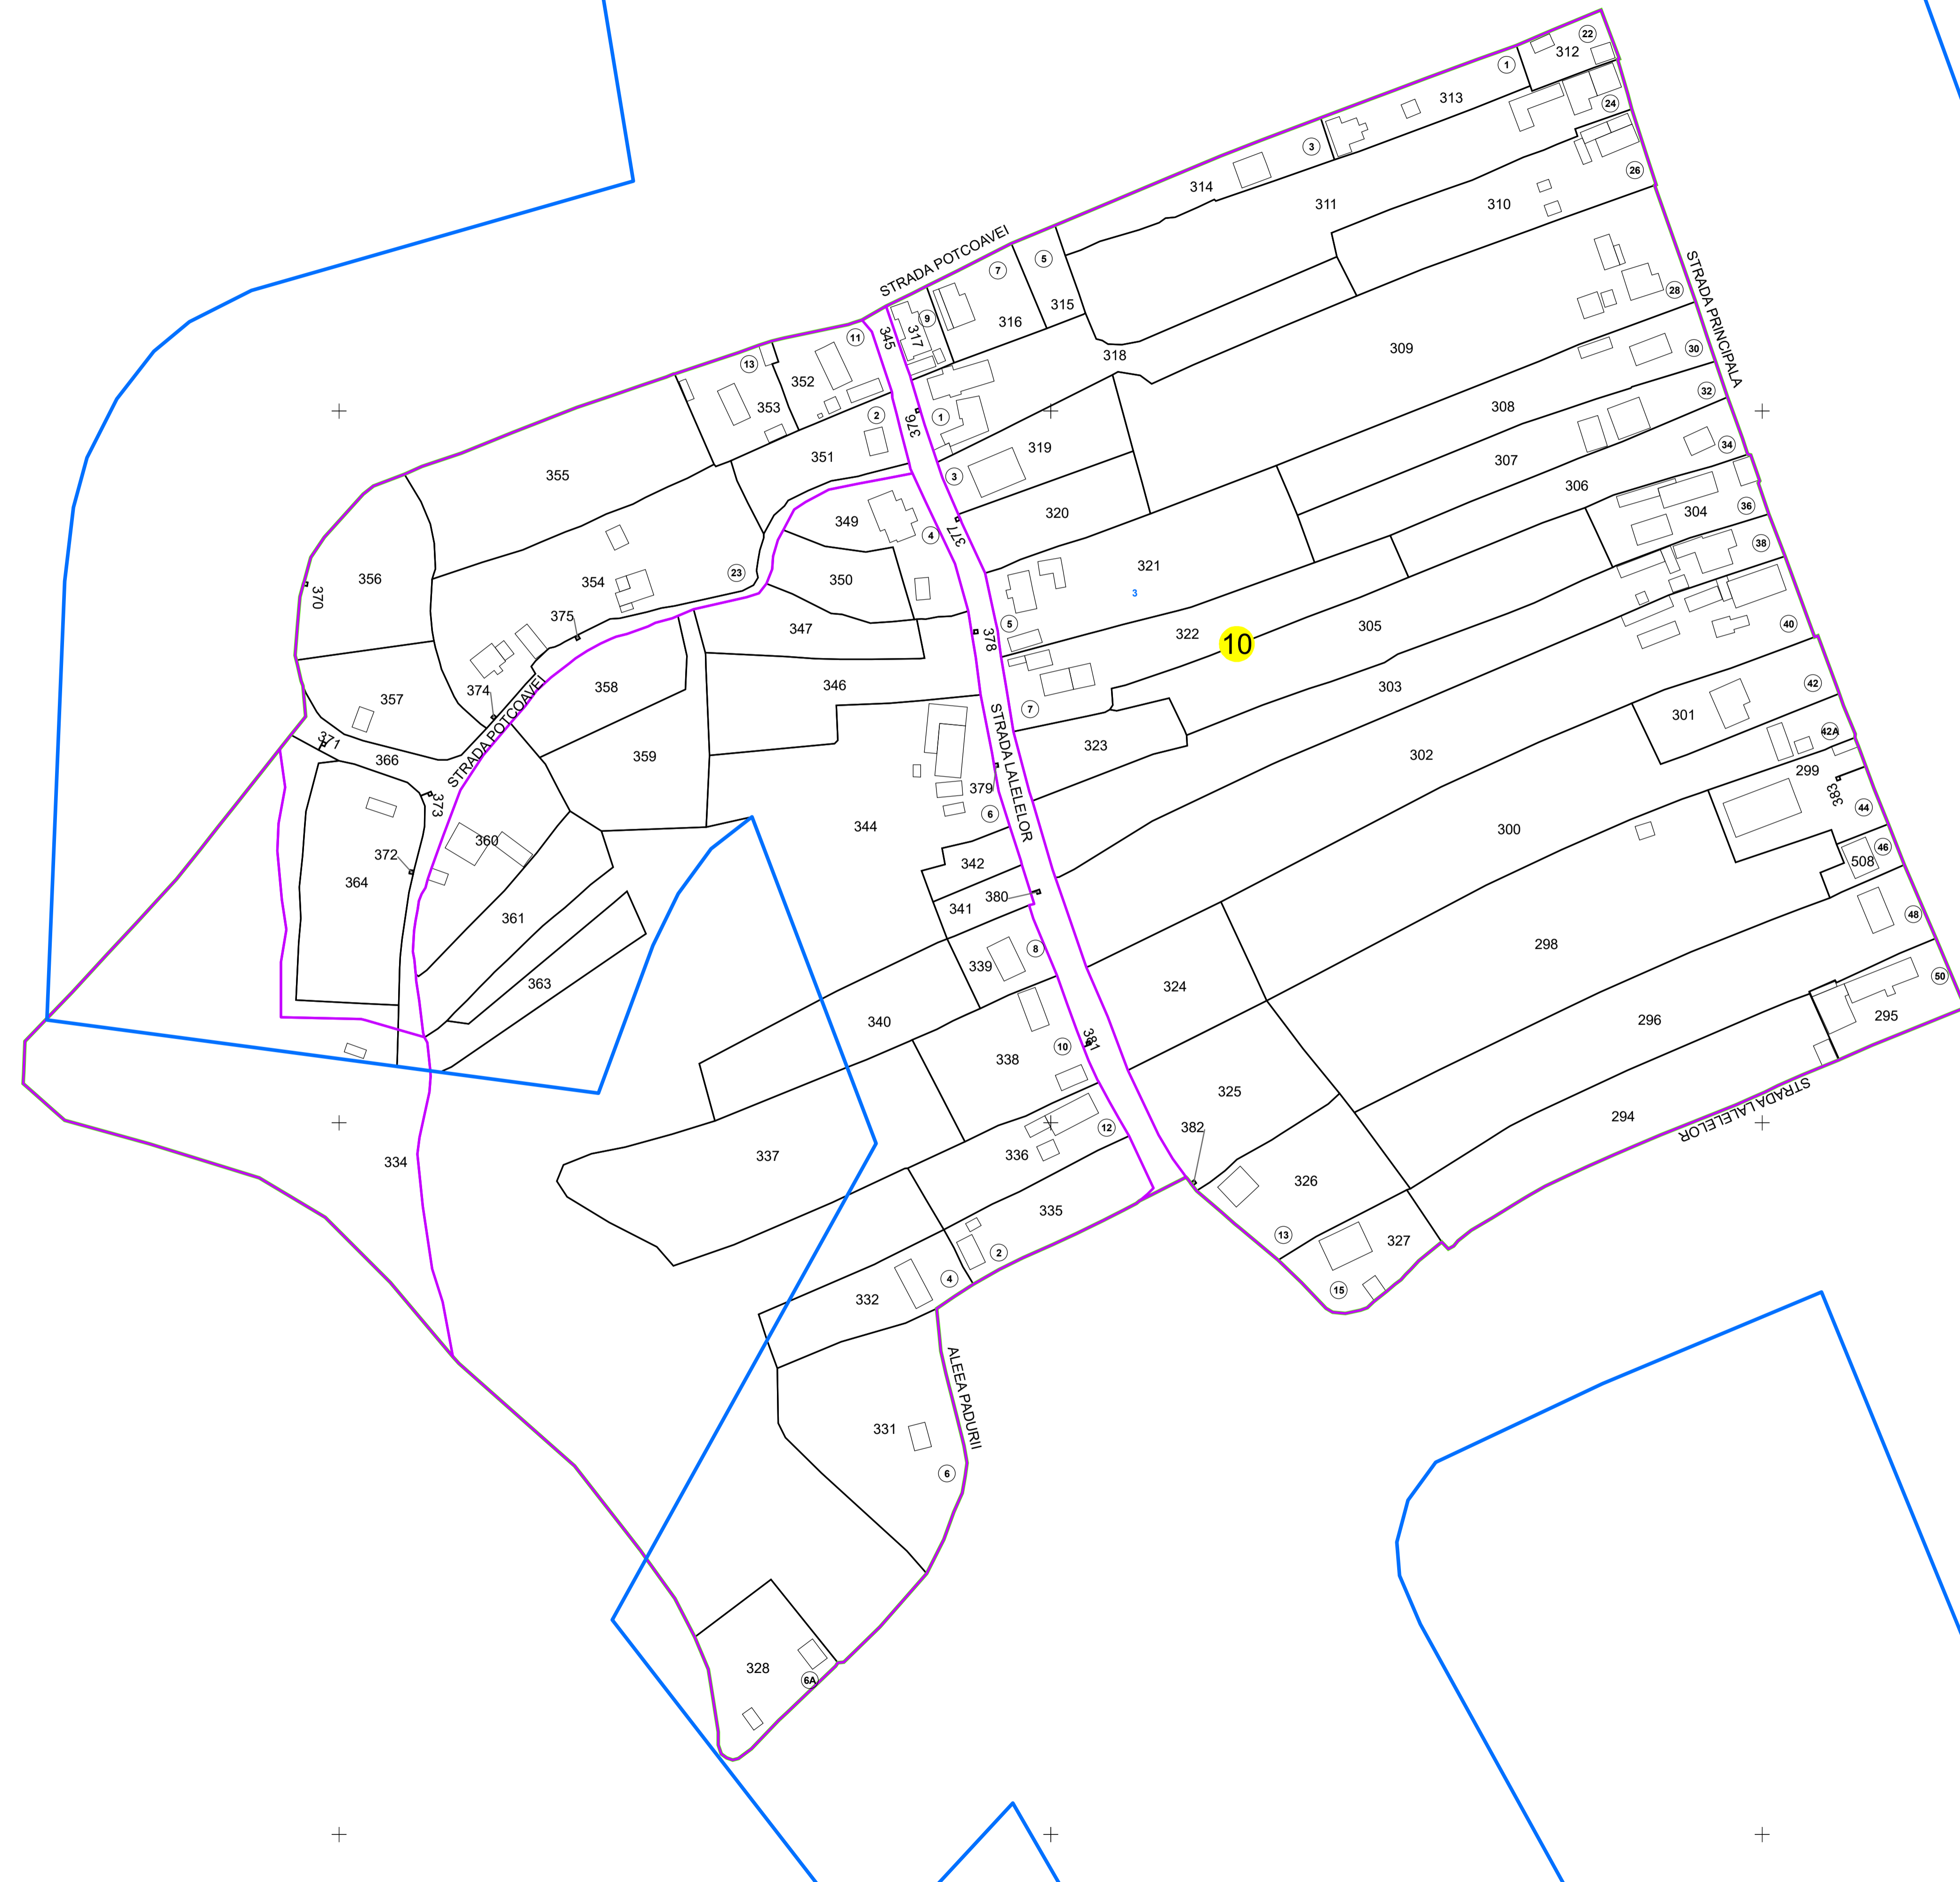

PLAN CADASTRAL

UAT: URDARI

JUDEȚUL GORJ

Sector Cadastral:

10

Scara 1:1000

PLAȘA 1

LEGENDĂ

Limită tarla	
Limită UAT	
Limită intravilan	
Limită sector cadastral	
Limită imobil	
Limită construcții	
Număr sector cadastral	10
Număr identificator imobil	2555
Număr poștal	15

SCHIȚA DISPUNERII SECTOARELOR CADASTRALE