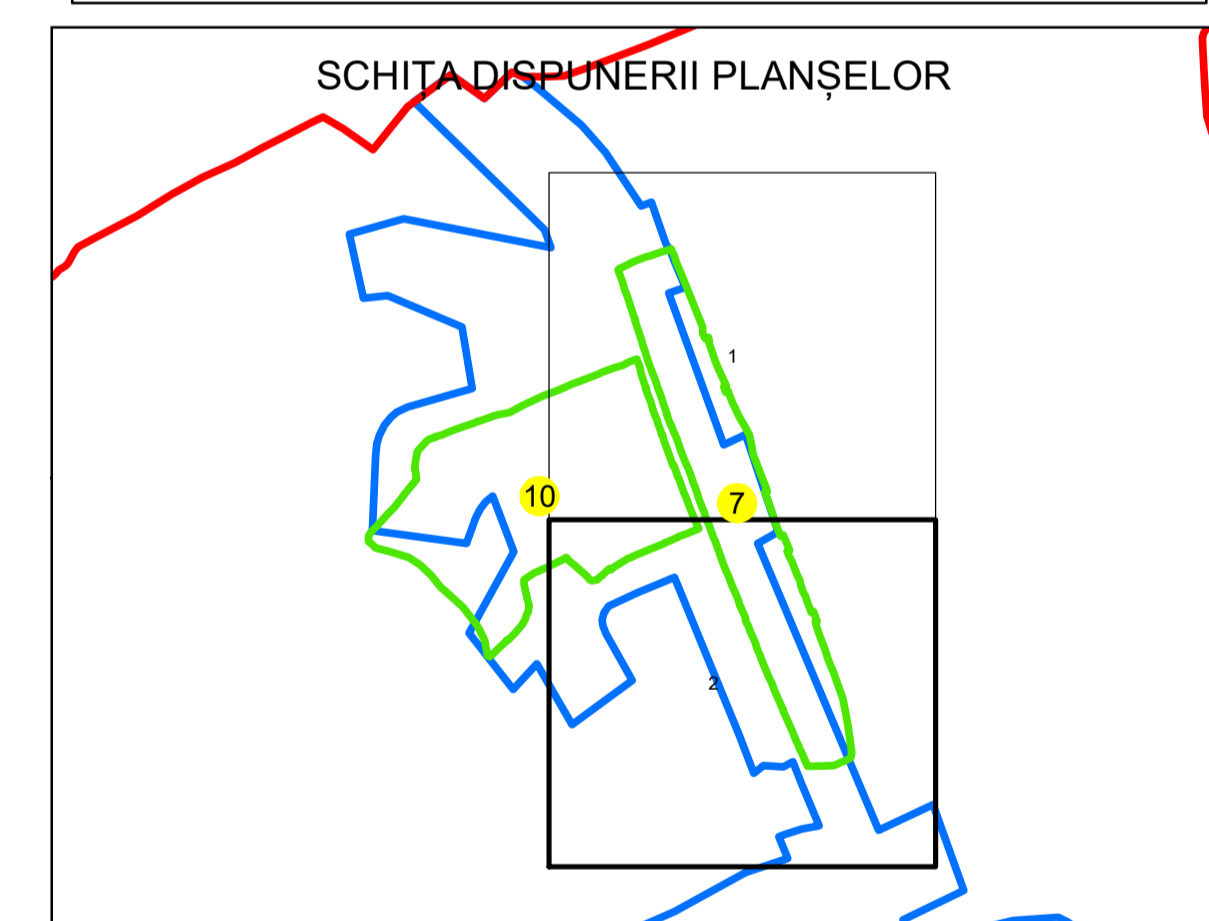

# PLAN CADASTRAL

UAT: URDARI

JUDEȚUL GORJ

Sector Cadastral:

7

Scara 1:1000

PLANȘA 2

## LEGENDĂ

Limită tarla	
Limită UAT	
Limită intravilan	
Limită sector cadastral	
Limită imobil	
Limită construcții	
Număr sector cadastral	<b>10</b>
Număr identificator imobil	2555
Număr poștal	15

Sistem de proiecție: STEREO 70  
Spre publicare