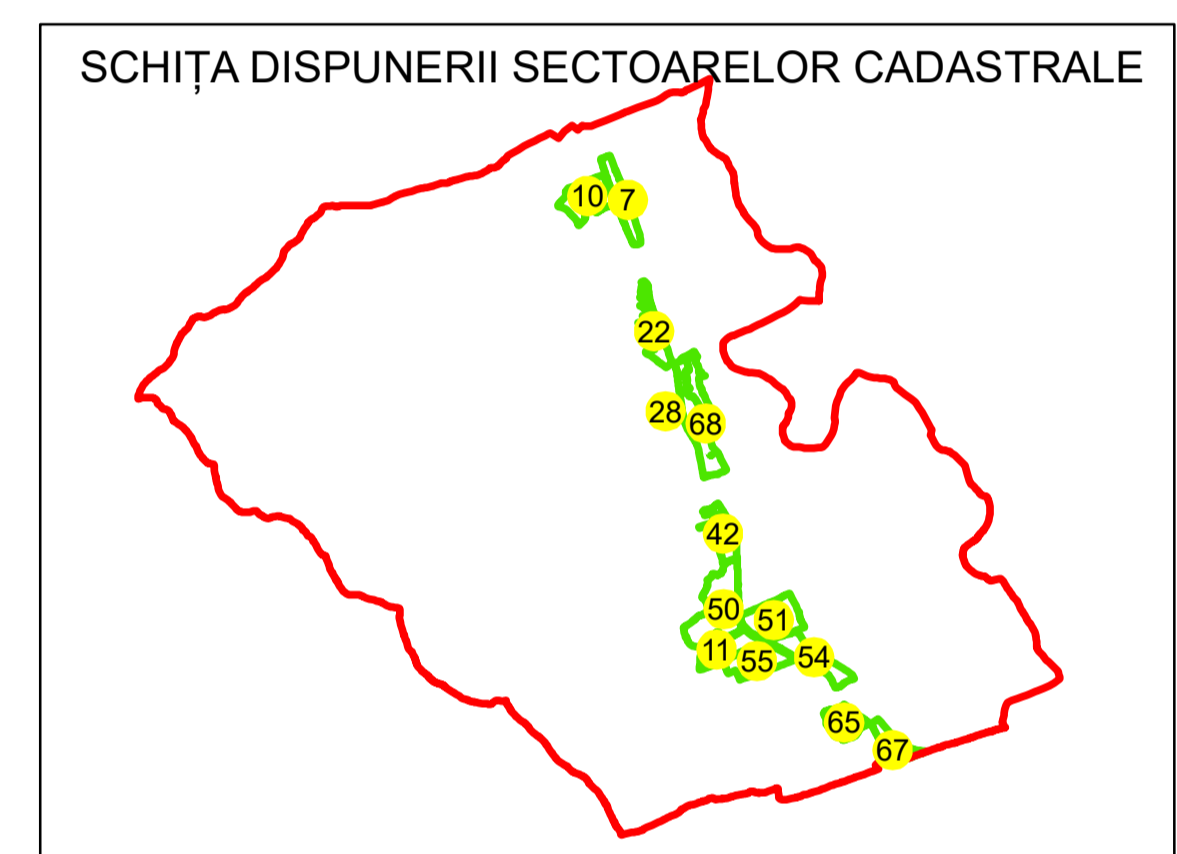

# PLAN CADASTRAL

UAT: URDARI

JUDEȚUL GORJ

Sector Cadastral:

7

Scara 1:1000

PLANȘA 2

## LEGENDĂ

Limită tarla	
Limită UAT	
Limită intravilan	
Limită sector cadastral	
Limită imobil	
Limită construcții	
Număr sector cadastral	<b>10</b>
Număr identificator imobil	2555
Număr poștal	15

Sistem de proiecție: STEREO 70  
Spre publicare