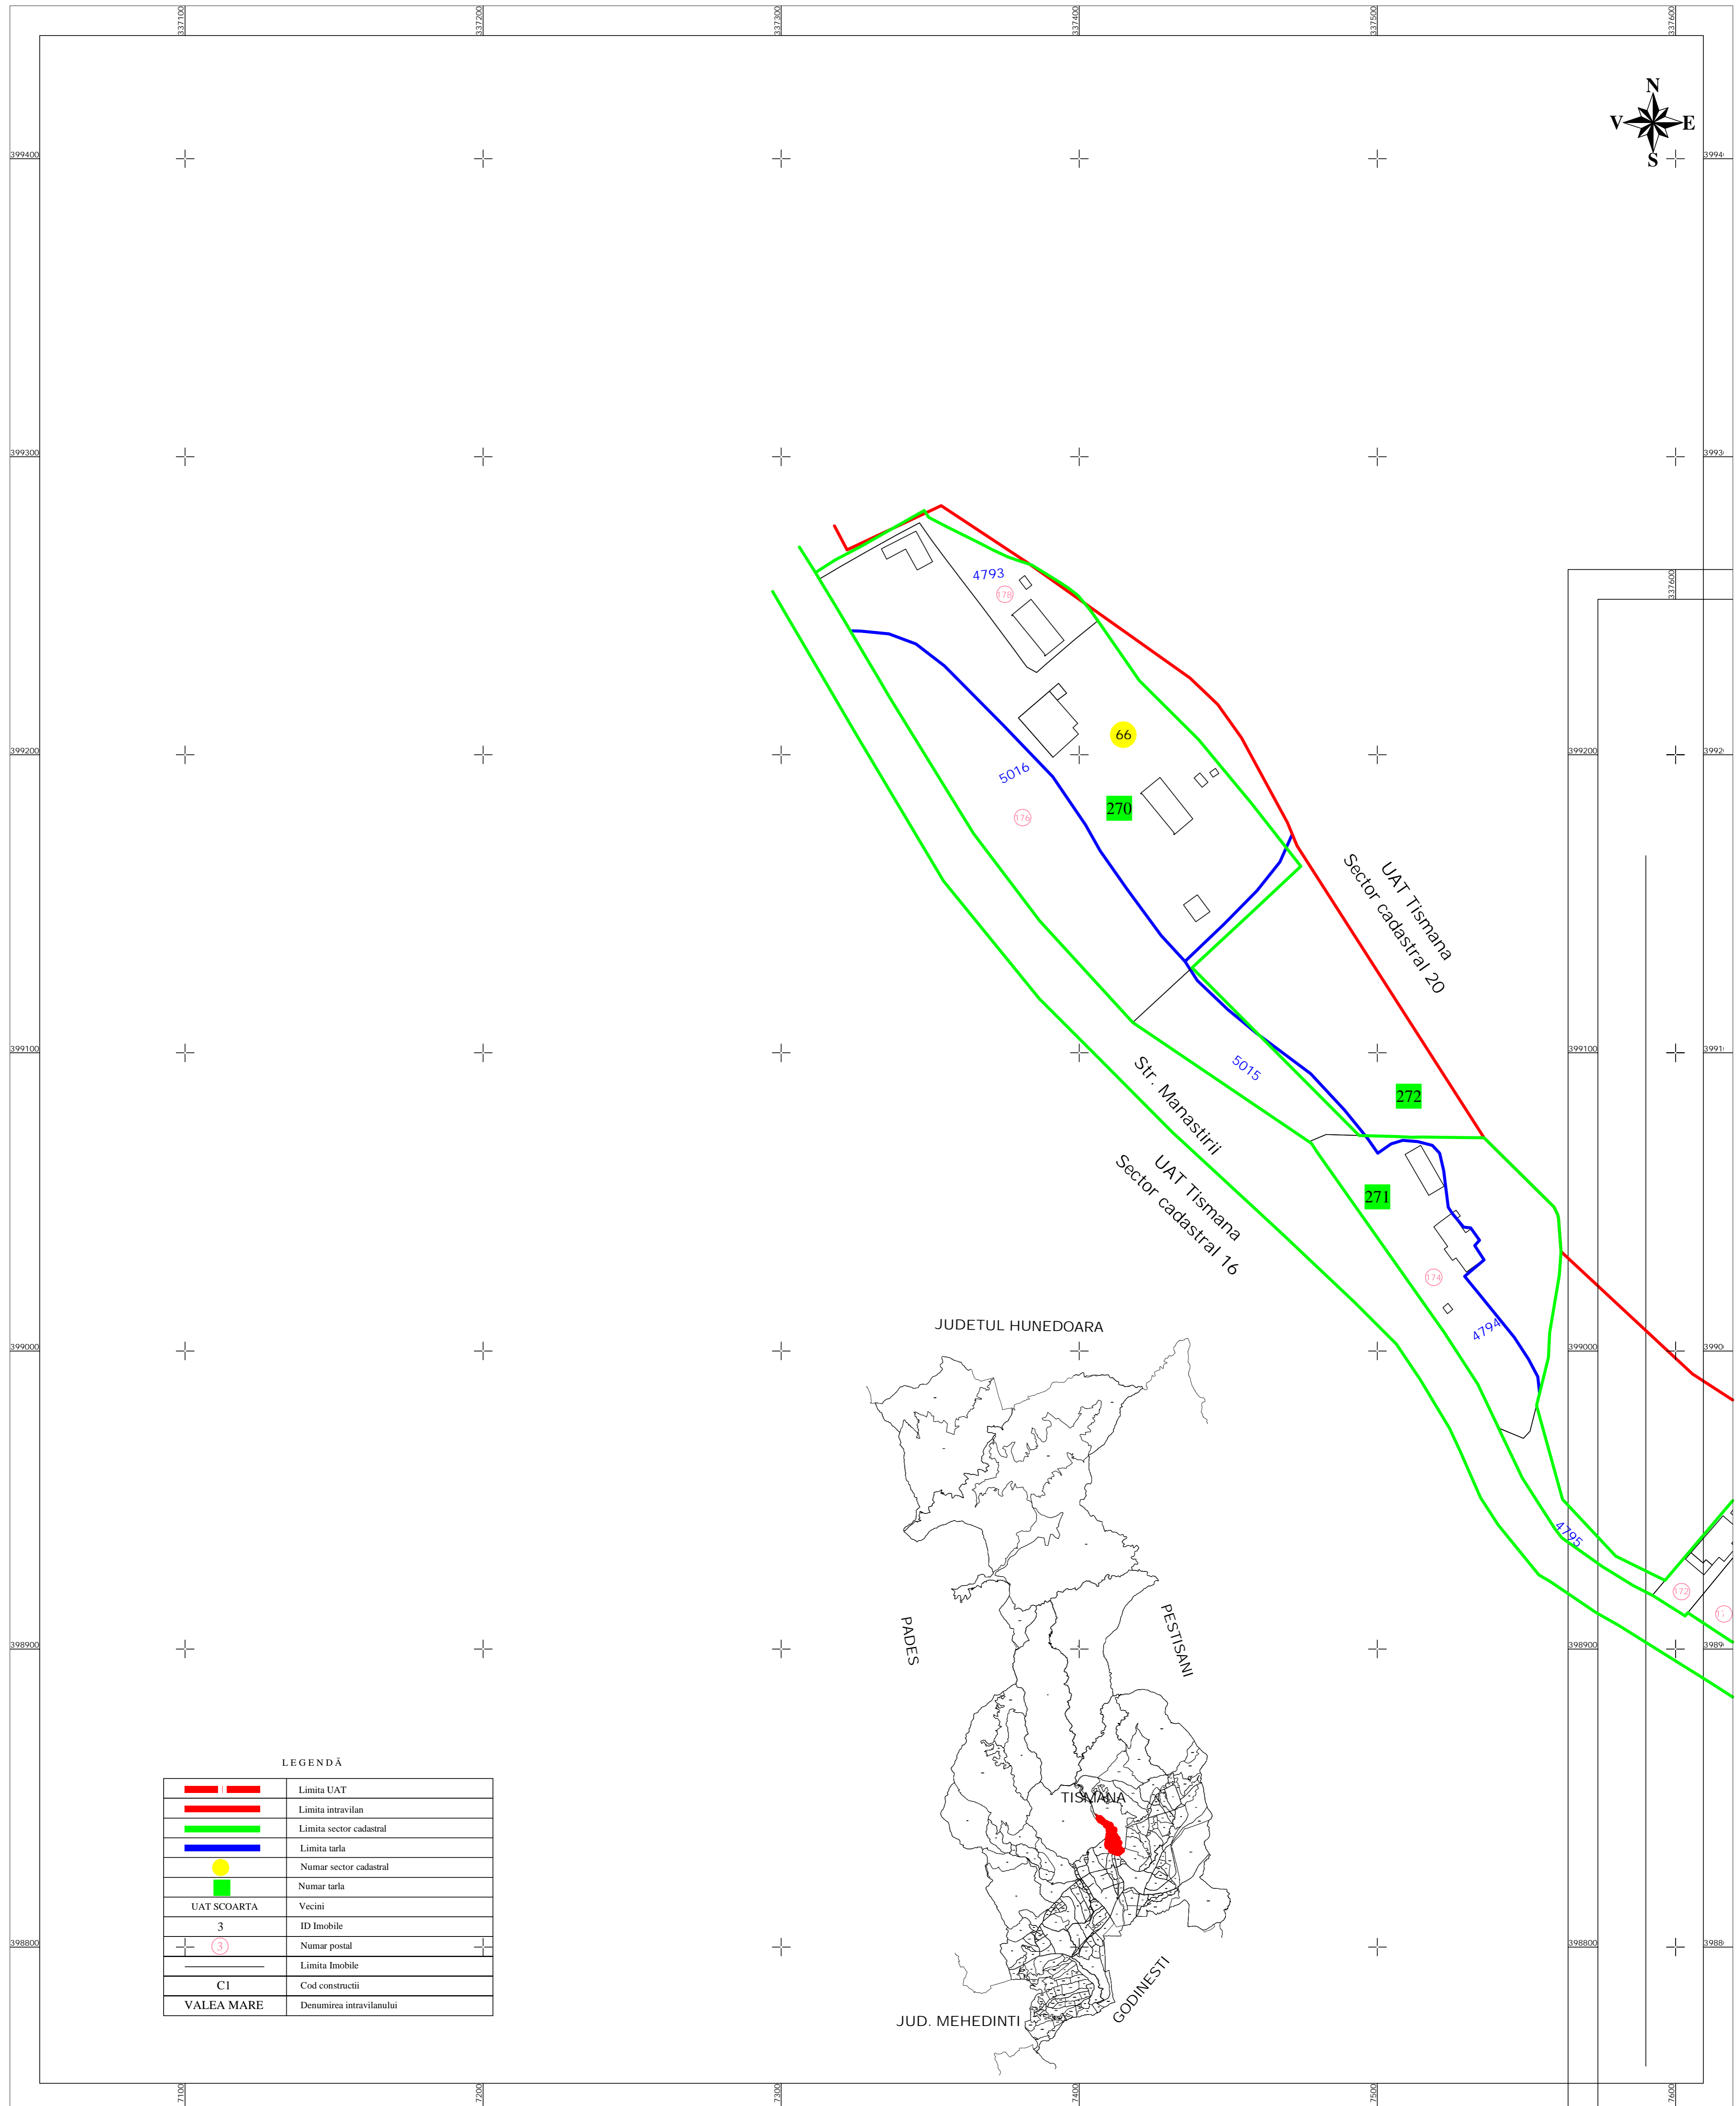

PLAN CADASTRAL
UAT Tismana, Judetul Gorj
Sector cadastral nr. 66
Scara 1:1000
Sistem de proiectie STEREO 70
Plansa 3

LEGENDĂ

	Limita UAT
	Limita intravilan
	Limita sector cadastral
	Limita turla
	Numar sector cadastral
	Numar turla
UAT SCOARTA	Vecini
3	ID Imobile
	Numar postal
	Limita Imobile
CI	Cod constructii
VALEA MARE	Denumirea intravilanului

Inregistrare sistematica UAT Tismana, Sector 66, Anul 2024
"spre publicare"

S.C. TOPOMEDCRIS SRL			ORASUL TISMANA	
Proiectat	ing. Medintu Mircea Adrian		Scara 1:1000	Lucrari de inregistrare sistematica a imobilelor in Sistemul Integrat de Cadastru si Carte funciara UAT-Tismana - Sector 66
Măsurat	SC TOPOMEDCRIS SRL			
Calculat	ing. Medintu Mircea Adrian		Data Noiembrie 2024	
Editat	ing. Medintu Mircea Adrian			
Aprobat	ing. Medintu Mircea Adrian			