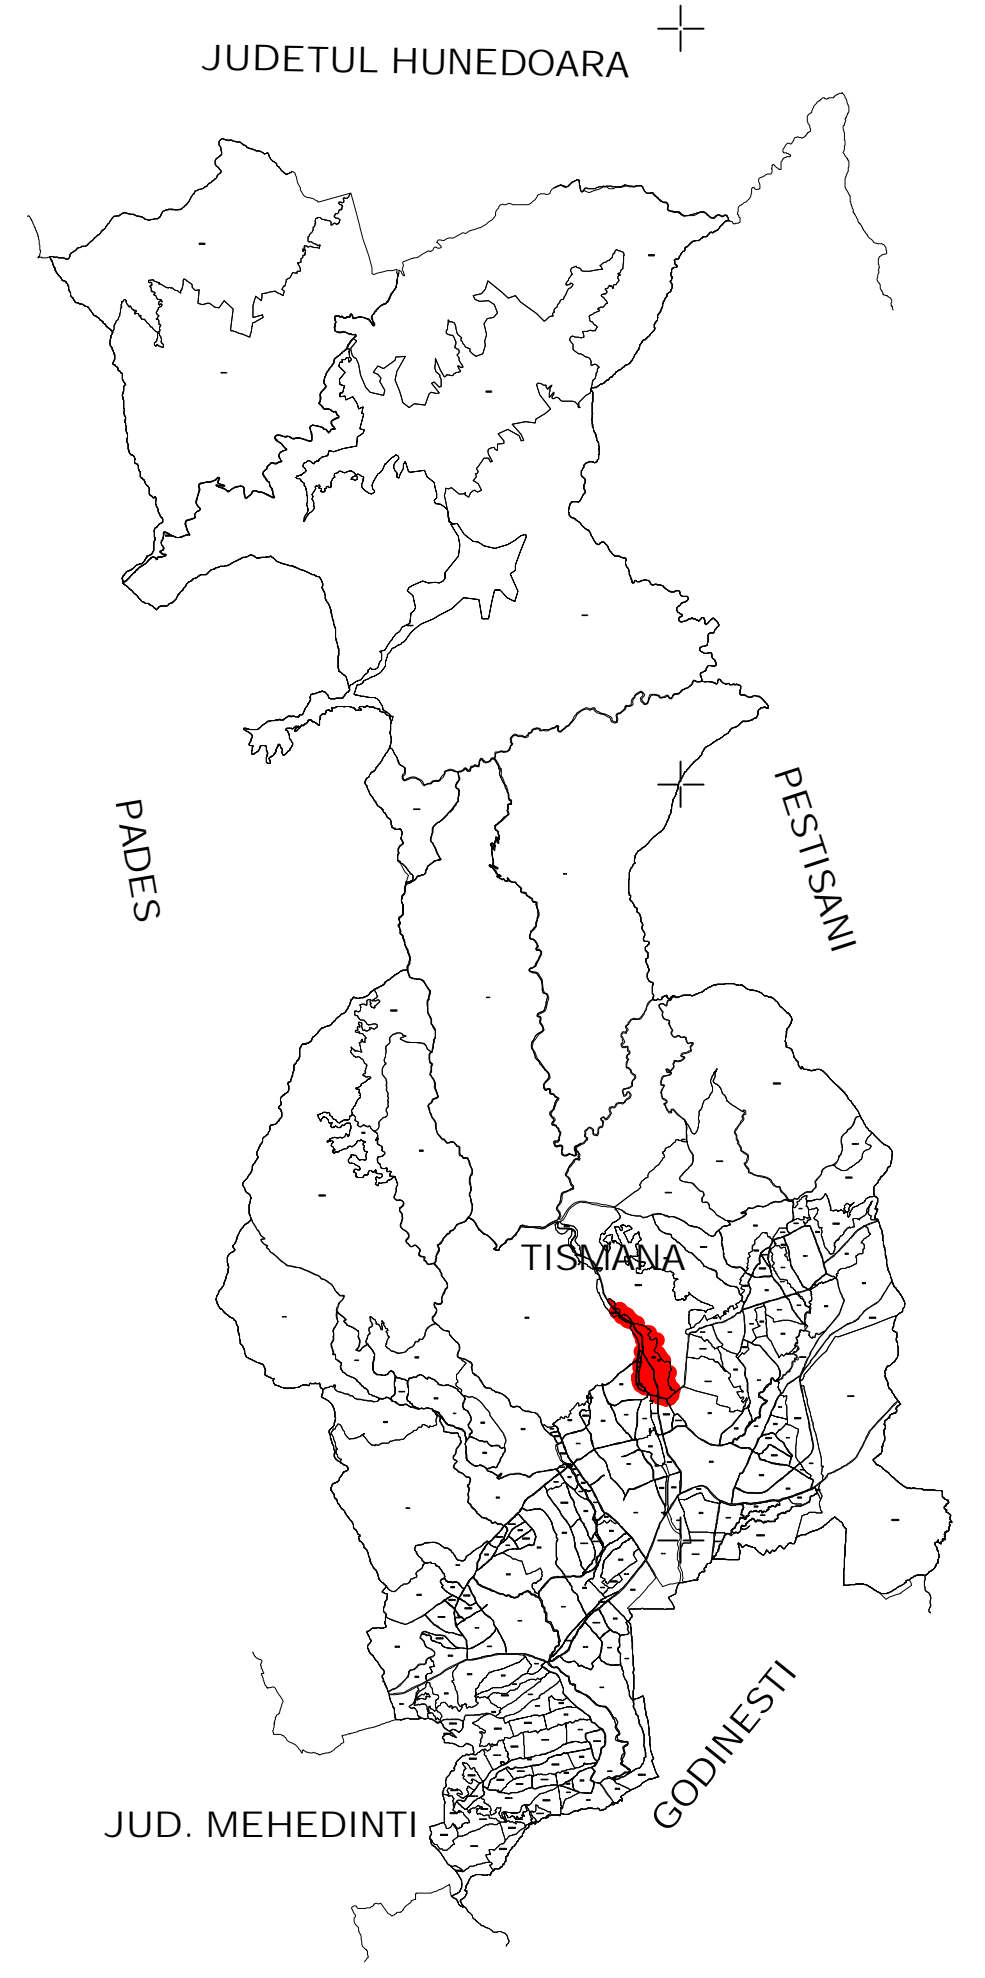

PLAN CADASTRAL
UAT Tismana, Judetul Gorj
Sector cadastral nr. 66
 Scara 1:1000
 Sistem de proiectie STEREO 70
 Plansa 1

LEGENDA

	Limita UAT
	Limita intravilan
	Limita sector cadastral
	Limita tarla
	Numar sector cadastral
	Numar tarla
	Vecini
	ID Imobile
	Numar postal
	Limita Imobile
	Cod constructii
	VALEA MARE
	Denumirea intravilanului

S.C. TOPOMEDCRIS SRL		ORASUL TISMANA	
Proiectant	Ing. Mediana Mircea Adrian	Scara	1:1000
Mastru	SC TOPOMEDCRIS SRL	Data	15 Noiembrie 2024
Calculat	Ing. Mediana Mircea Adrian	Lucrari de inregistrare sistematica a imobilelor in Sistemul Integrat de Cadastru si Carte funciara UAT-Tismana - Sector 66	
Editat	Ing. Mediana Mircea Adrian		
Aprobat	Ing. Mediana Mircea Adrian		