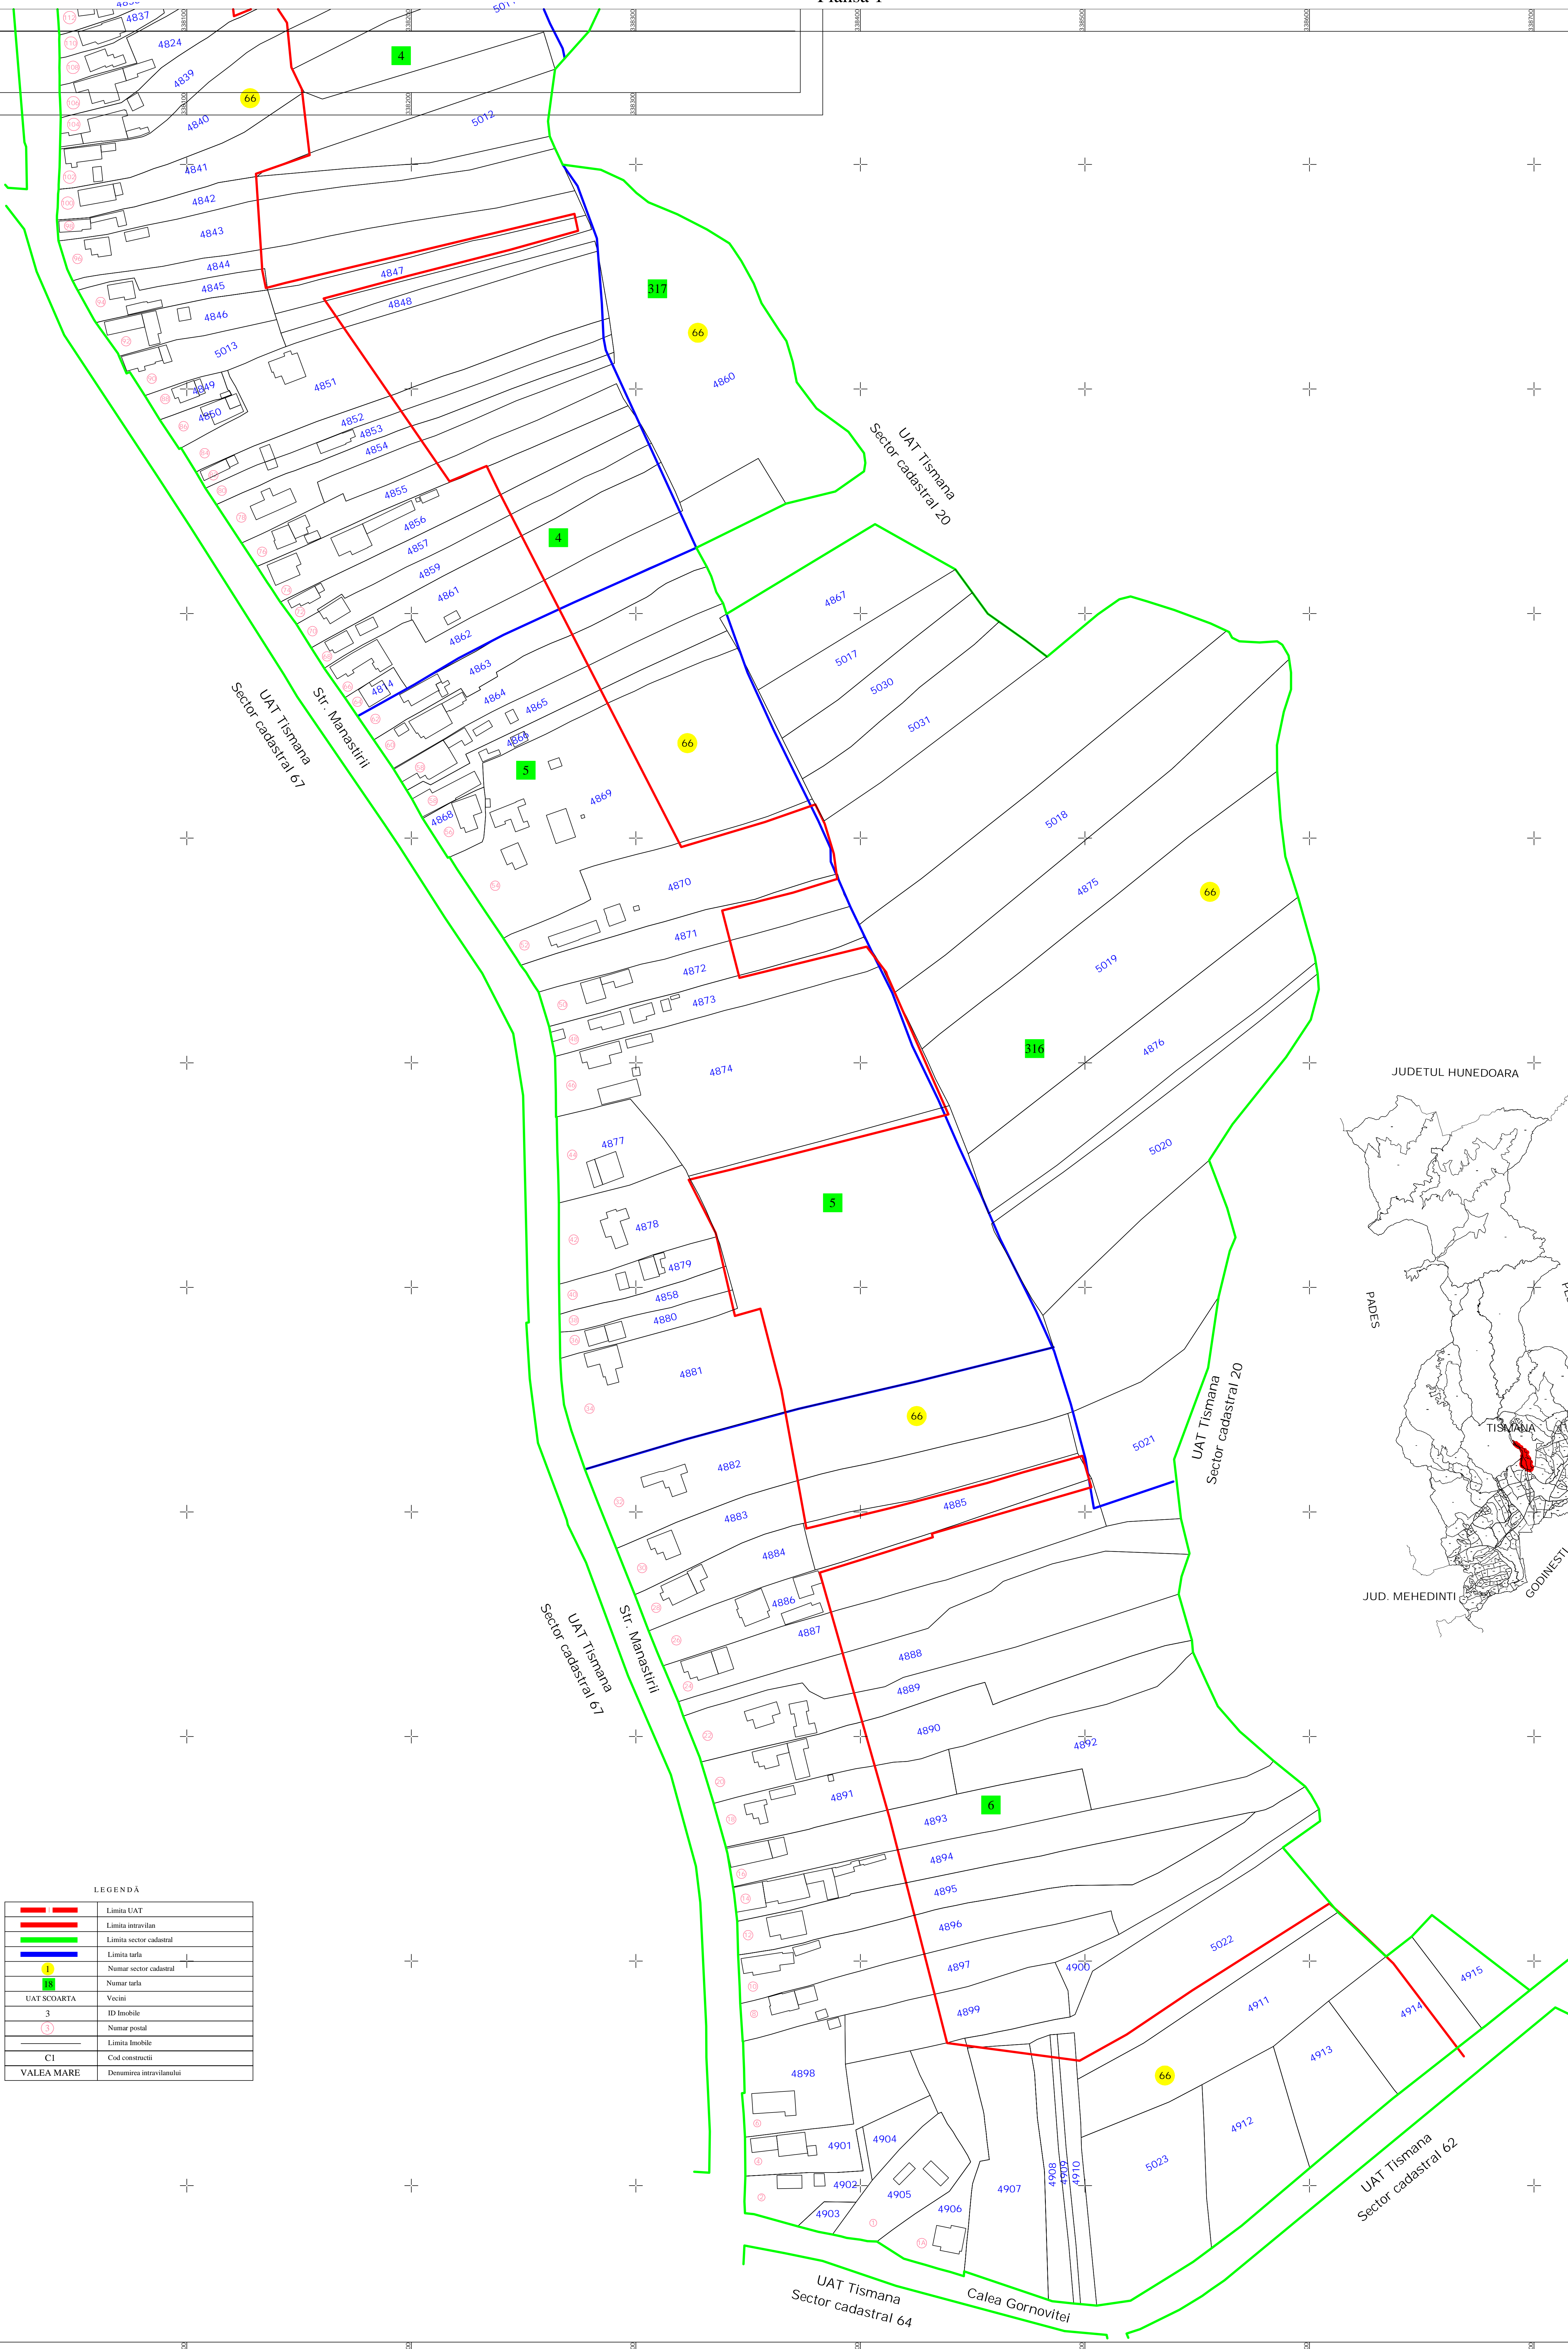

PLAN CADASTRAL
UAT Tismana, Judetul Gorj
Sector cadastral nr. 66
 Scara 1:1000
 Sistem de proiectie STEREO 70
 Plansa 1

LEGENDA

	Limita UAT
	Limita intravilan
	Limita sector cadastral
	Limita tarla
	Numar sector cadastral
	Numar tarla
	Vecini
	ID Imobile
	Numar postal
	Limita Imobile
	Cod constructii
	VALEA MARE
	Denumirea intravilanului

S.C. TOPOMEDCRIS SRL		ORASUL TISMANA	
Proiectant	Ing. Mediana Mircea Adrian	Scara	1:1000
Mastru	SC TOPOMEDCRIS SRL	Data	15 Noiembrie 2024
Calculat	Ing. Mediana Mircea Adrian	Lucrari de inregistrare sistematica a imobilelor in Sistemul Integrat de Cadastru si Carte funciara UAT-Tismana - Sector 66	
Editat	Ing. Mediana Mircea Adrian		
Aprobat	Ing. Mediana Mircea Adrian		