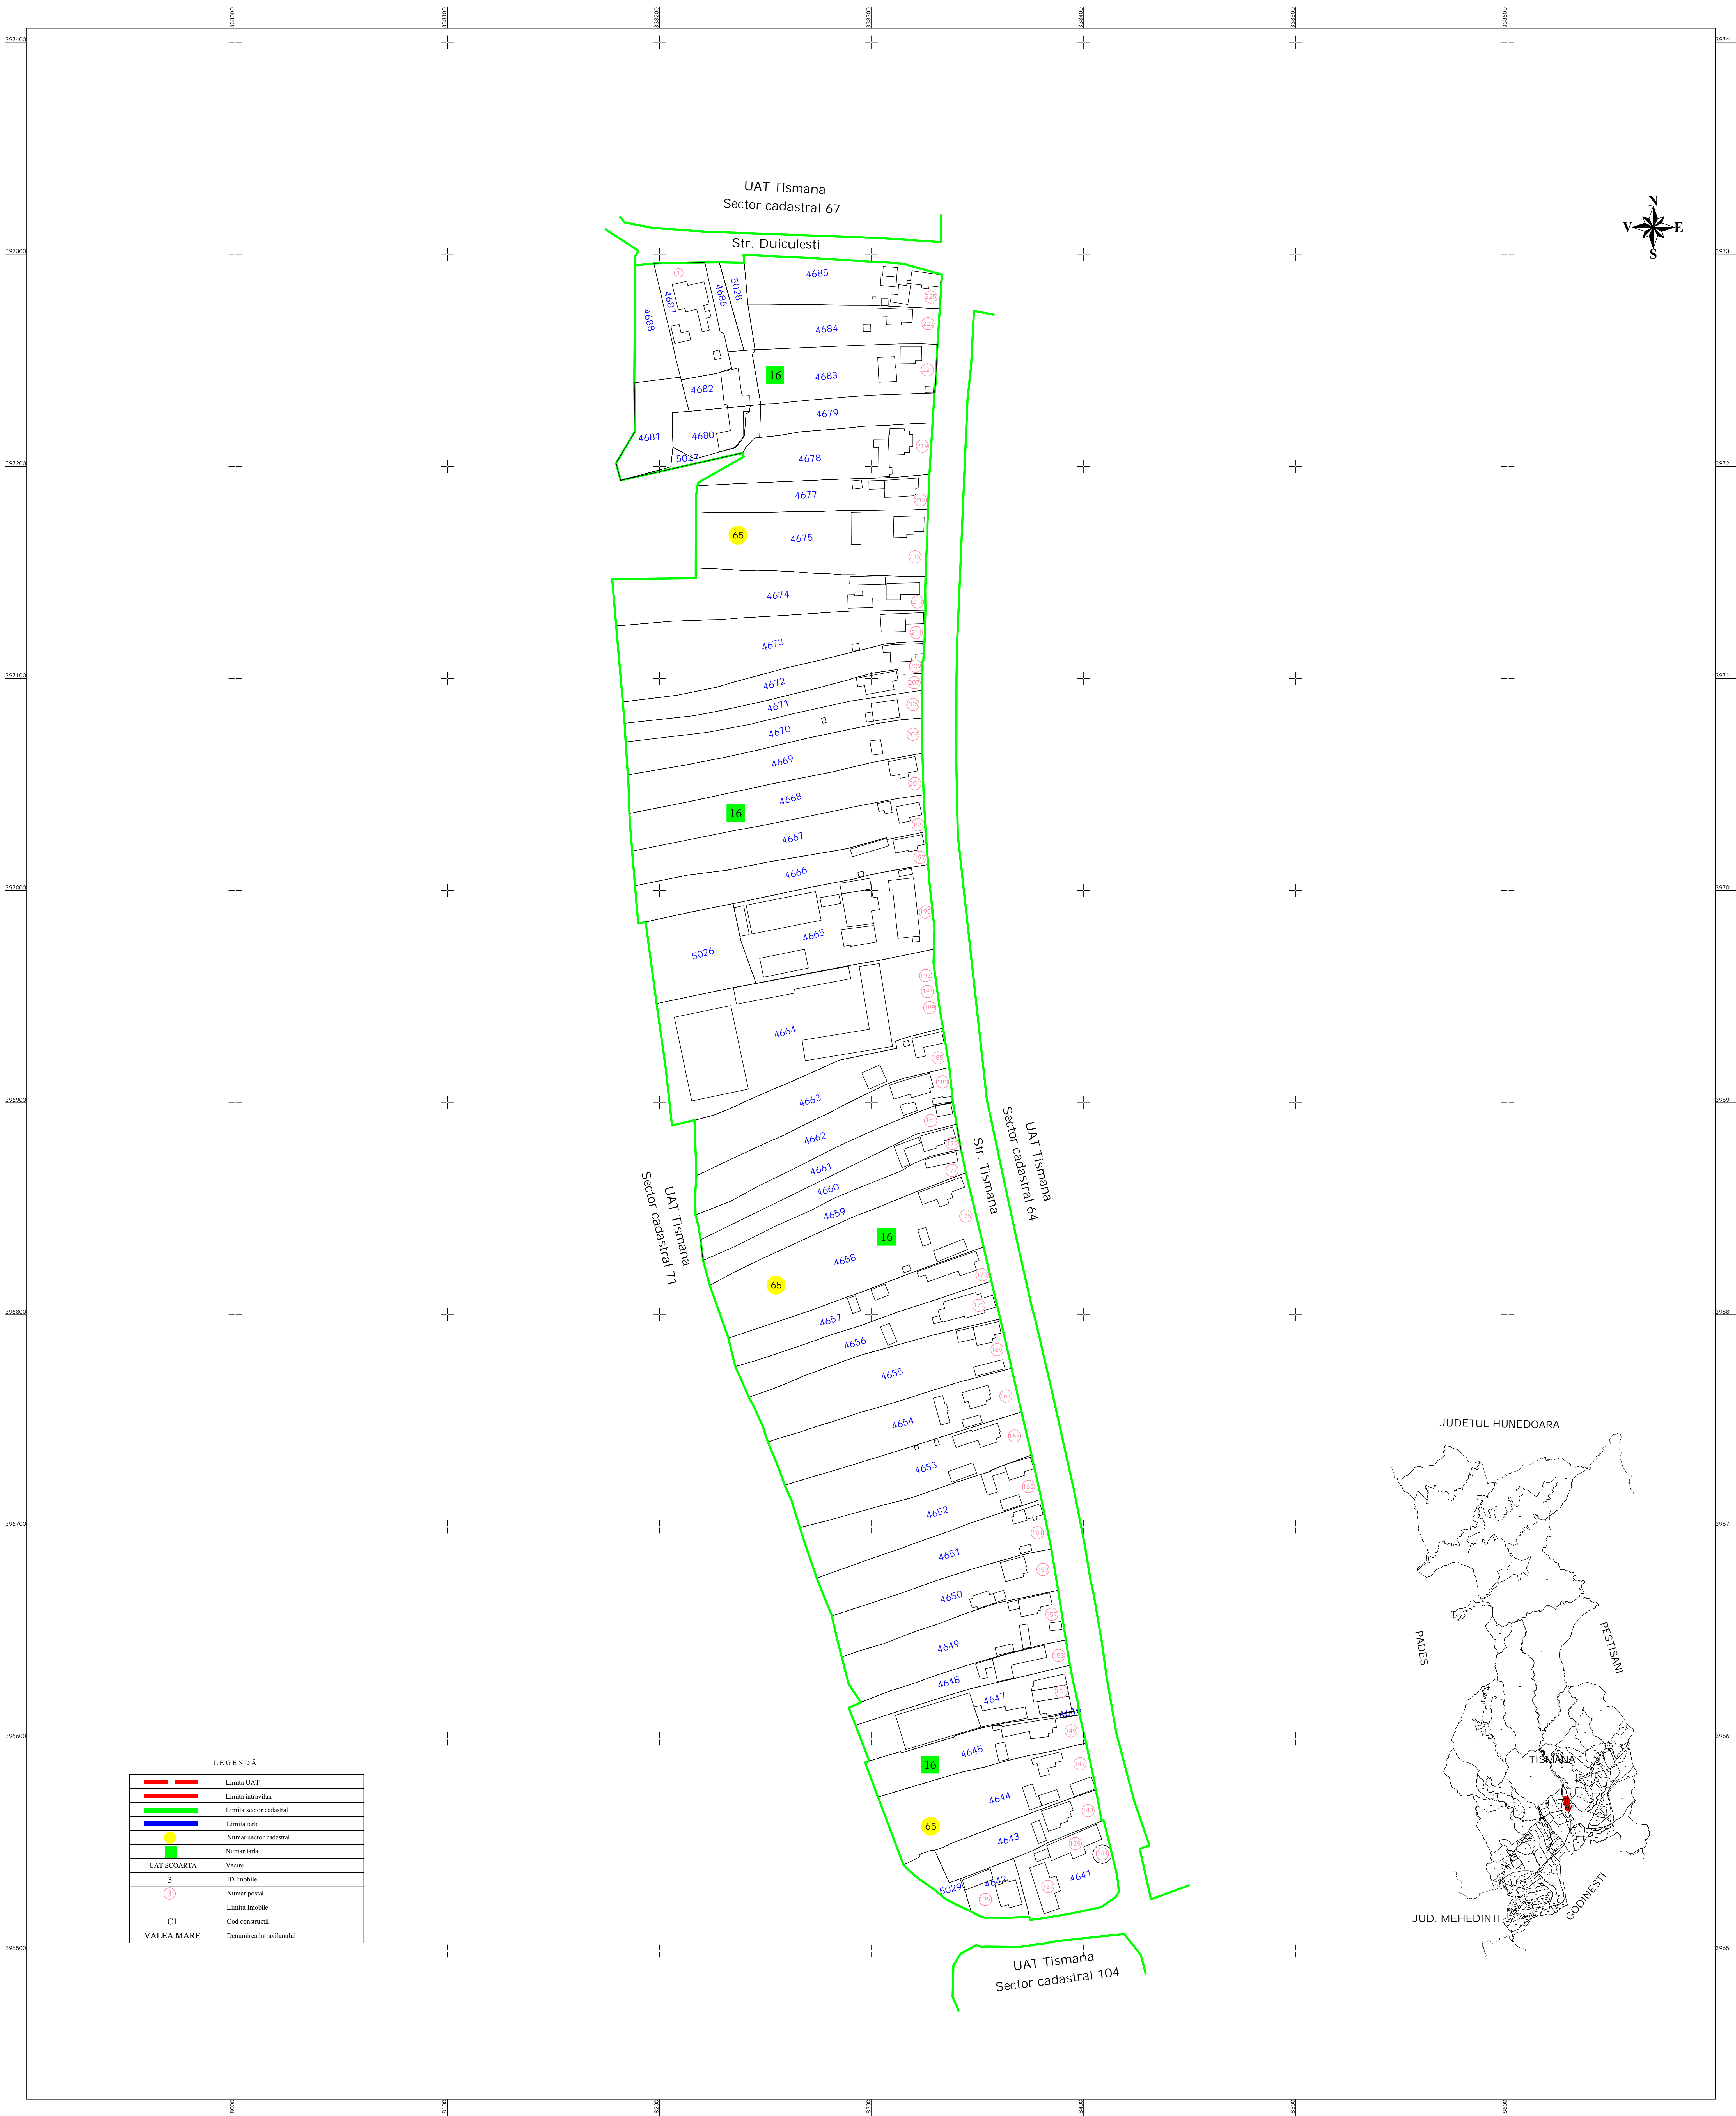

**PLAN CADASTRAL**  
 UAT Tismana, Judetul Gorj  
 Sector cadastral nr. 65  
 Scara 1:1000  
 Sistem de proiectie STEREO 70

**LEGENDA**

|  |                          |
|--|--------------------------|
|  | Limita UAT               |
|  | Limita intravilan        |
|  | Limita sector cadastral  |
|  | Limita tarla             |
|  | Numar sector cadastral   |
|  | Numar tarla              |
|  | UAT SCOARTA              |
|  | Vecini                   |
|  | ID Imobile               |
|  | Numar postal             |
|  | Limita Imobile           |
|  | Cod constructii          |
|  | Denumirea intravilanului |