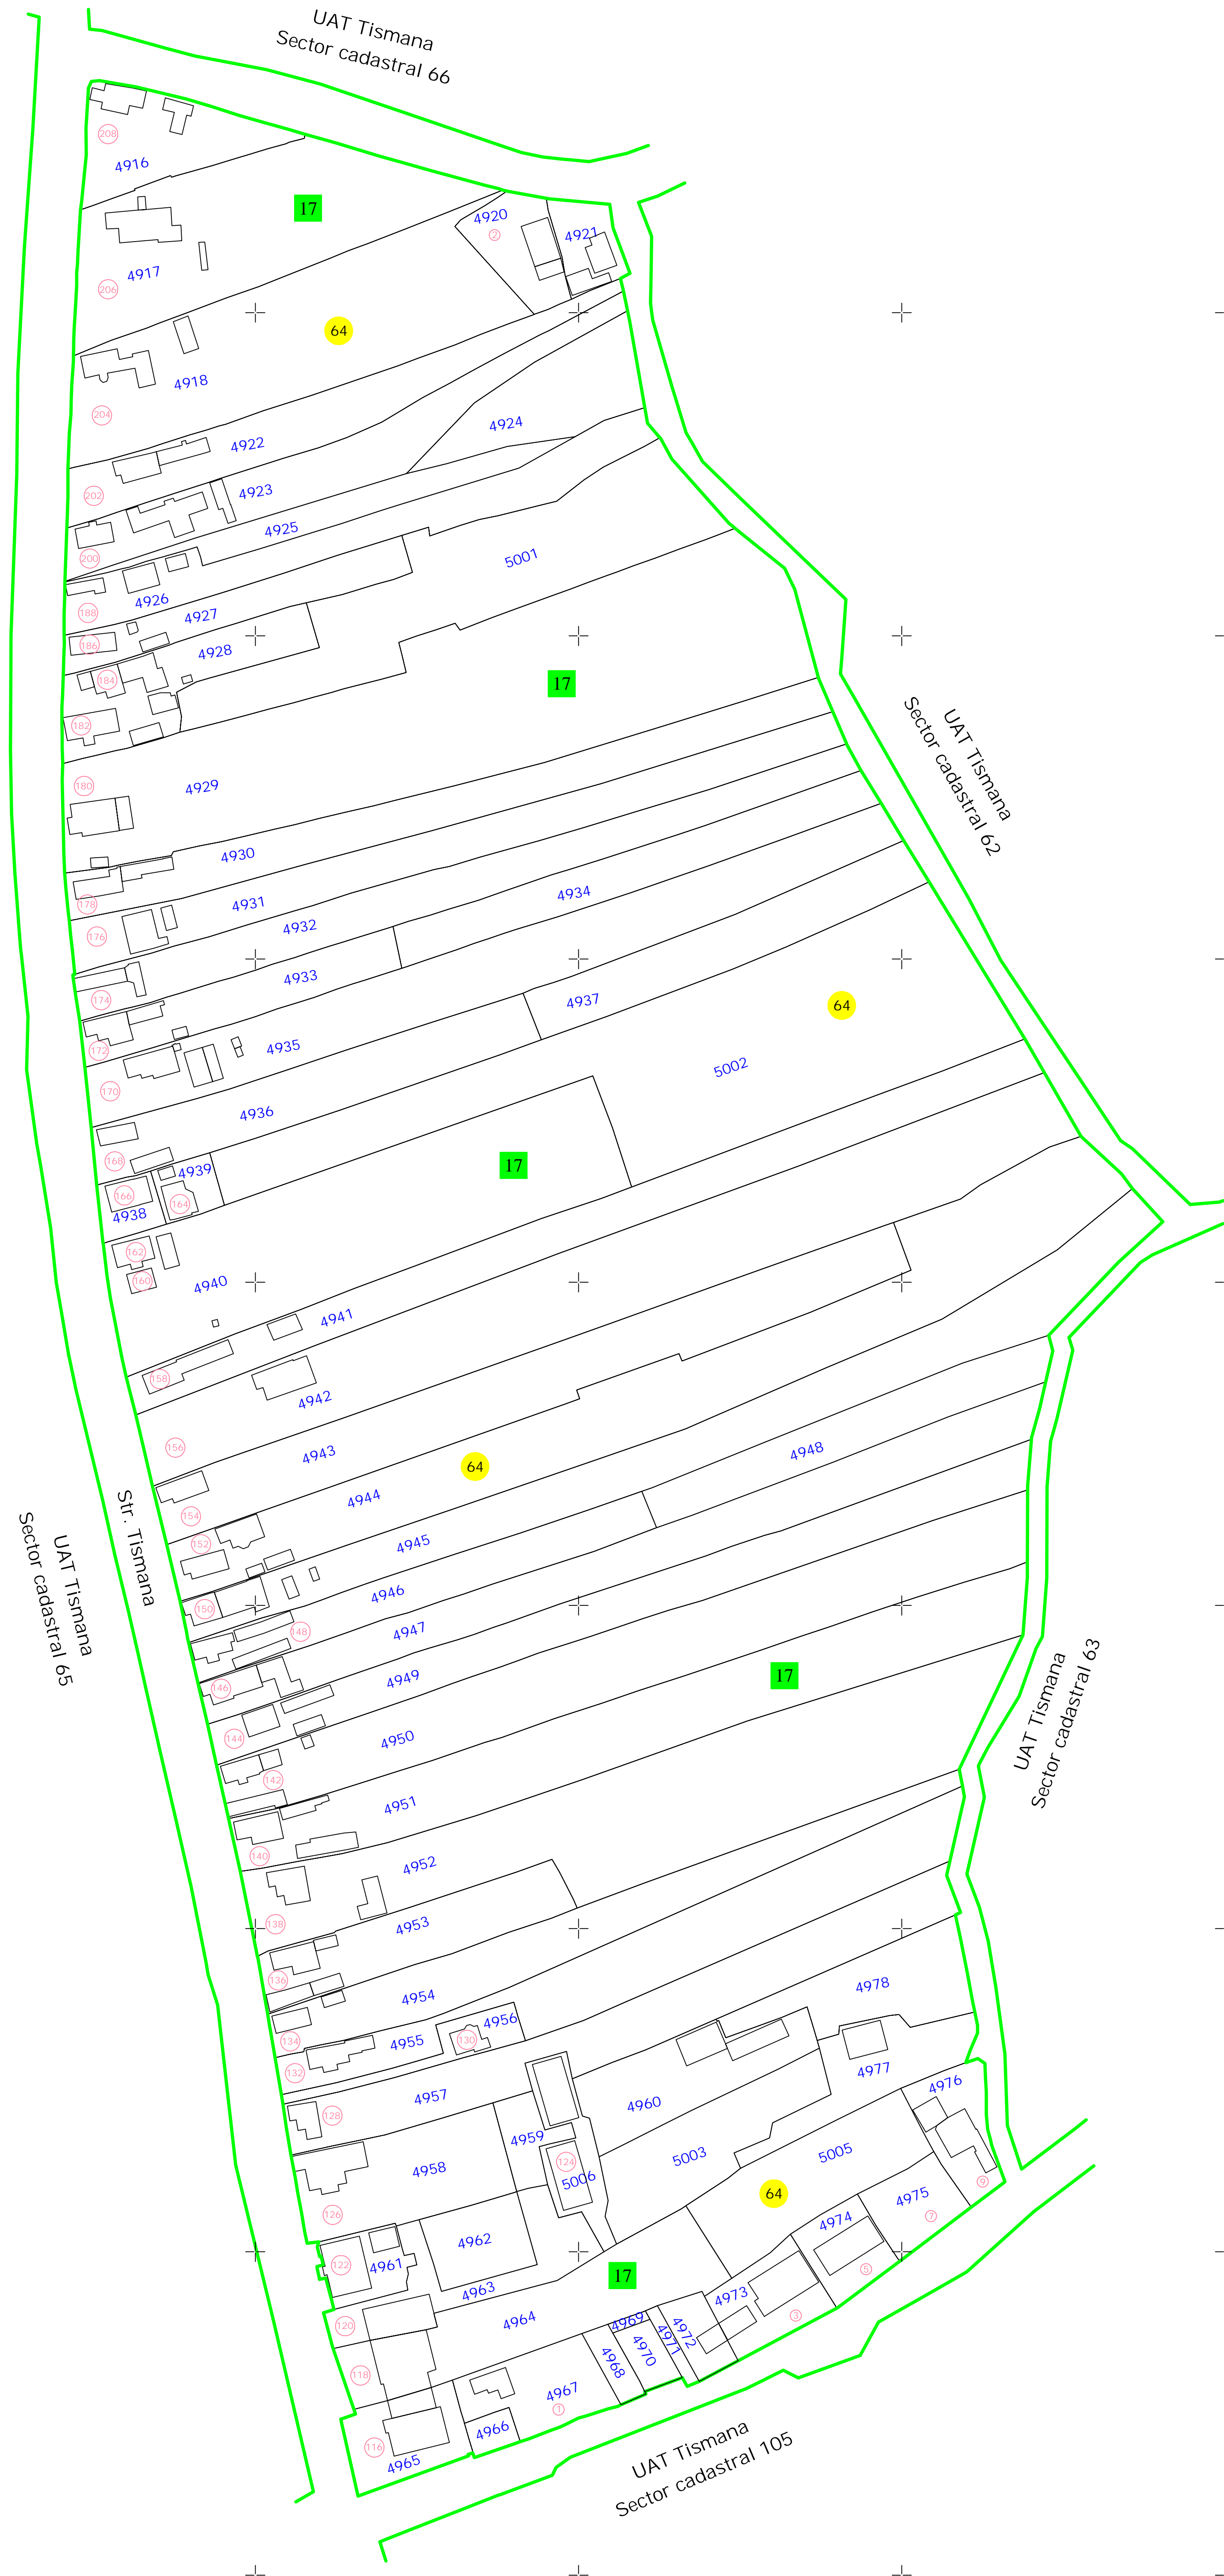

PLAN CADASTRAL
UAT Tismana, Judetul Gorj
Sector cadastral nr. 64
 Scara 1:1000
 Sistem de proiectie STEREO 70

LEGENDA

	Limita UAT
	Limita intravilan
	Limita sector cadastral
	Limita tarla
	Numar sector cadastral
	Numar tarla
	UAT SCOARTA
	Vecini
	ID Imobile
	Numar postal
	Limita Imobile
	Ci Cod constructii
	VALEA MARE
	Demarcarea intravilanului

S.C. TOPOMEDCRIS SRL		ORASUL TISMANA	
Proiectant	ing. Mediana Mircea Adrian	Scara	1:1000
Masurat	SC TOPOMEDCRIS SRL	Lucrari de inregistrare sistematica a imobilelor in Sistemul Integrat de Cadastru si Carte funciara UAT-Tismana - Sector 64	
Calculat	ing. Mediana Mircea Adrian	Data	2024
Editat	ing. Mediana Mircea Adrian	Numar	2024
Aprobat	ing. Mediana Mircea Adrian		