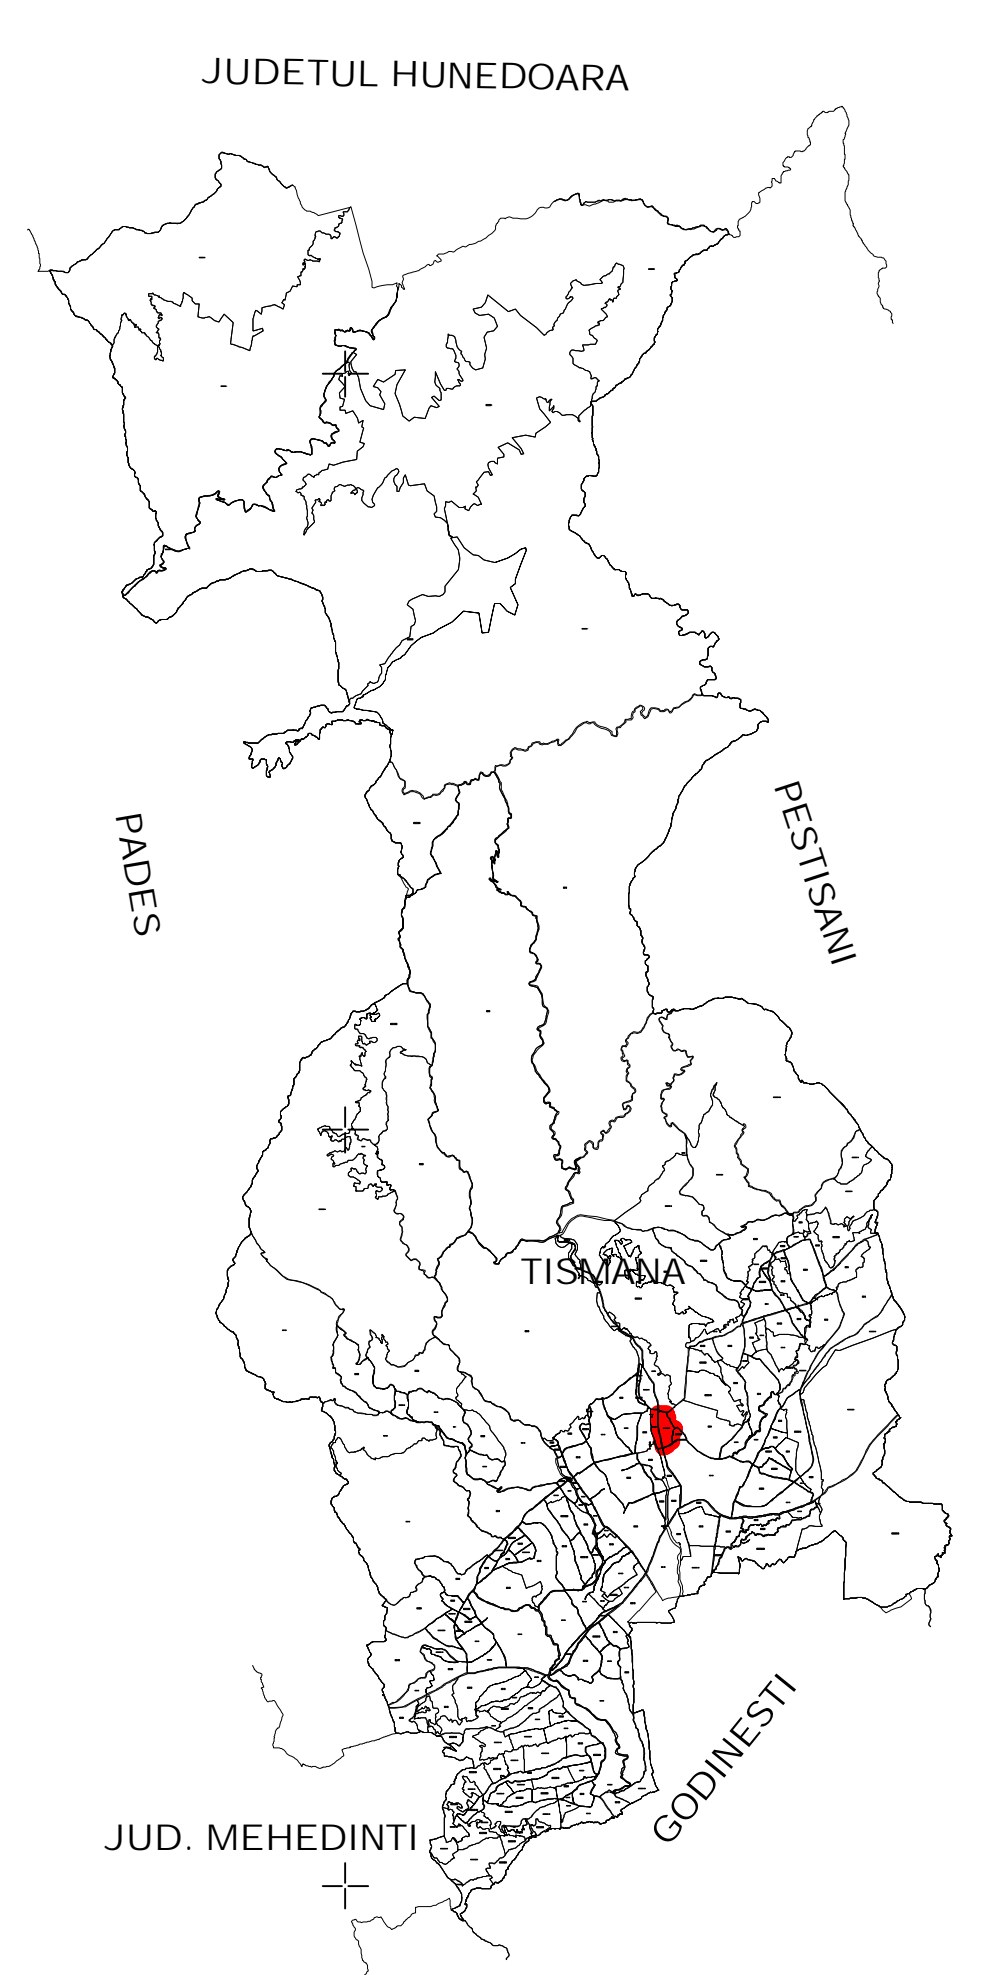

PLAN CADASTRAL
UAT Tismana, Judetul Gorj
Sector cadastral nr. 64
 Scara 1:1000
 Sistem de proiectie STEREO 70

LEGENDA

	Limita UAT
	Limita intravilan
	Limita sector cadastral
	Limita tarla
	Numar sector cadastral
	Numar tarla
	UAT SCOARTA
	Vecini
	ID Imobile
	Numar postal
	Limita Imobile
	Ci Cod constructii
	VALEA MARE
	Demarcarea intravilanului

S.C. TOPOMEDCRIS SRL		ORASUL TISMANA	
Proiectant	ing. Mediana Mircea Adrian	Scara	1:1000
Masurat	SC TOPOMEDCRIS SRL	Lucrari de inregistrare sistematica a imobilelor in Sistemul Integrat de Cadastru si Carte funciara UAT-Tismana - Sector 64	
Calculat	ing. Mediana Mircea Adrian	Data	2024
Editat	ing. Mediana Mircea Adrian	Numar	2024
Aprobat	ing. Mediana Mircea Adrian		