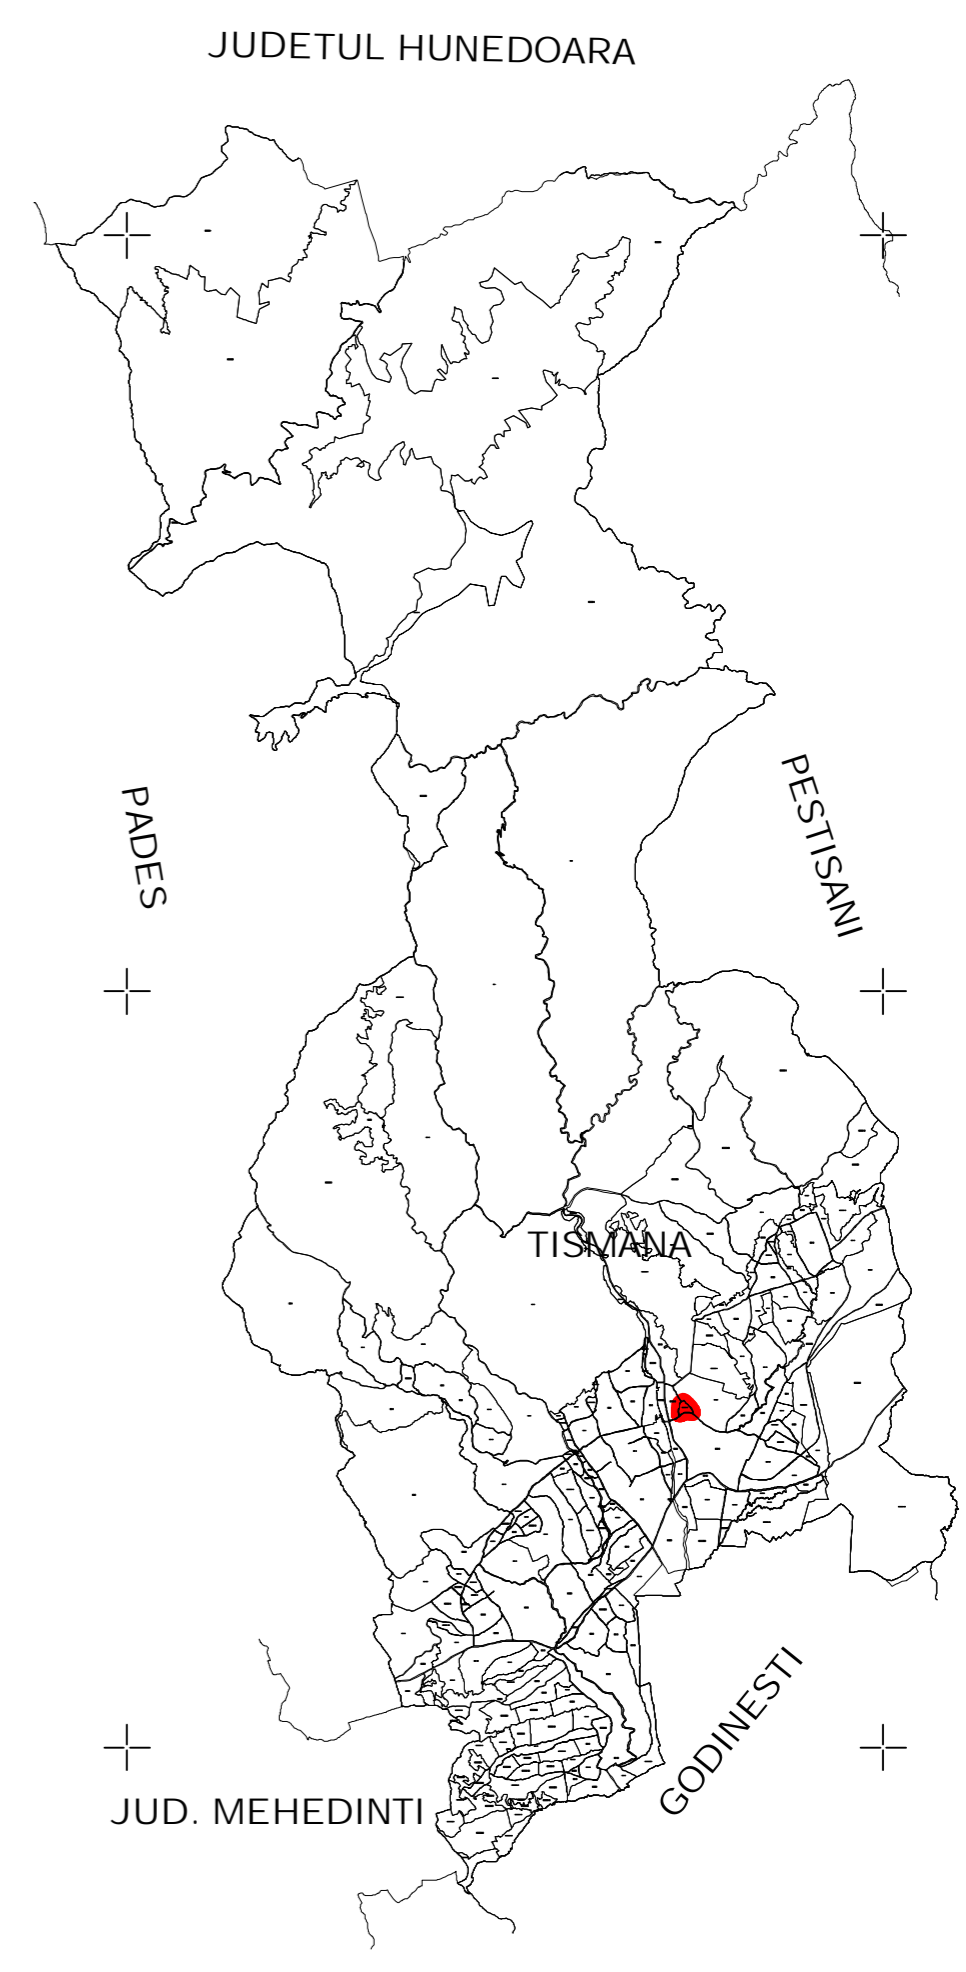

PLAN CADASTRAL

UAT Tismana, Judetul Gorj

Sector cadastral nr. 63

Scara 1:1000
Sistem de proiectie STEREO 70

LEGENDA

	Limita UAT
	Limita intravilan
	Limita sector cadastral
	Limita tarla
	Numar sector cadastral
	Numar tarla
	Vecini
	ID Imobile
	Numar postal
	Limita Imobile
	Cod constructii
	Denumirea intravilanului

S.C. TOPOMEDCRIS SRL		ORASUL TISMANA	
Proiectat	ing. Medintu Mircea Adrian	Scara 1:1000	Lucrari de inregistrare sistematica a imobilelor in Sistemul Integrat de Cadastru si Carte funciara UAT-Tismana - Sector 63
Masurat	SC TOPOMEDCRIS SRL		
Calculat	ing. Medintu Mircea Adrian	Data Noiembrie 2024	
Editat	ing. Medintu Mircea Adrian		
Aprobat	ing. Medintu Mircea Adrian		