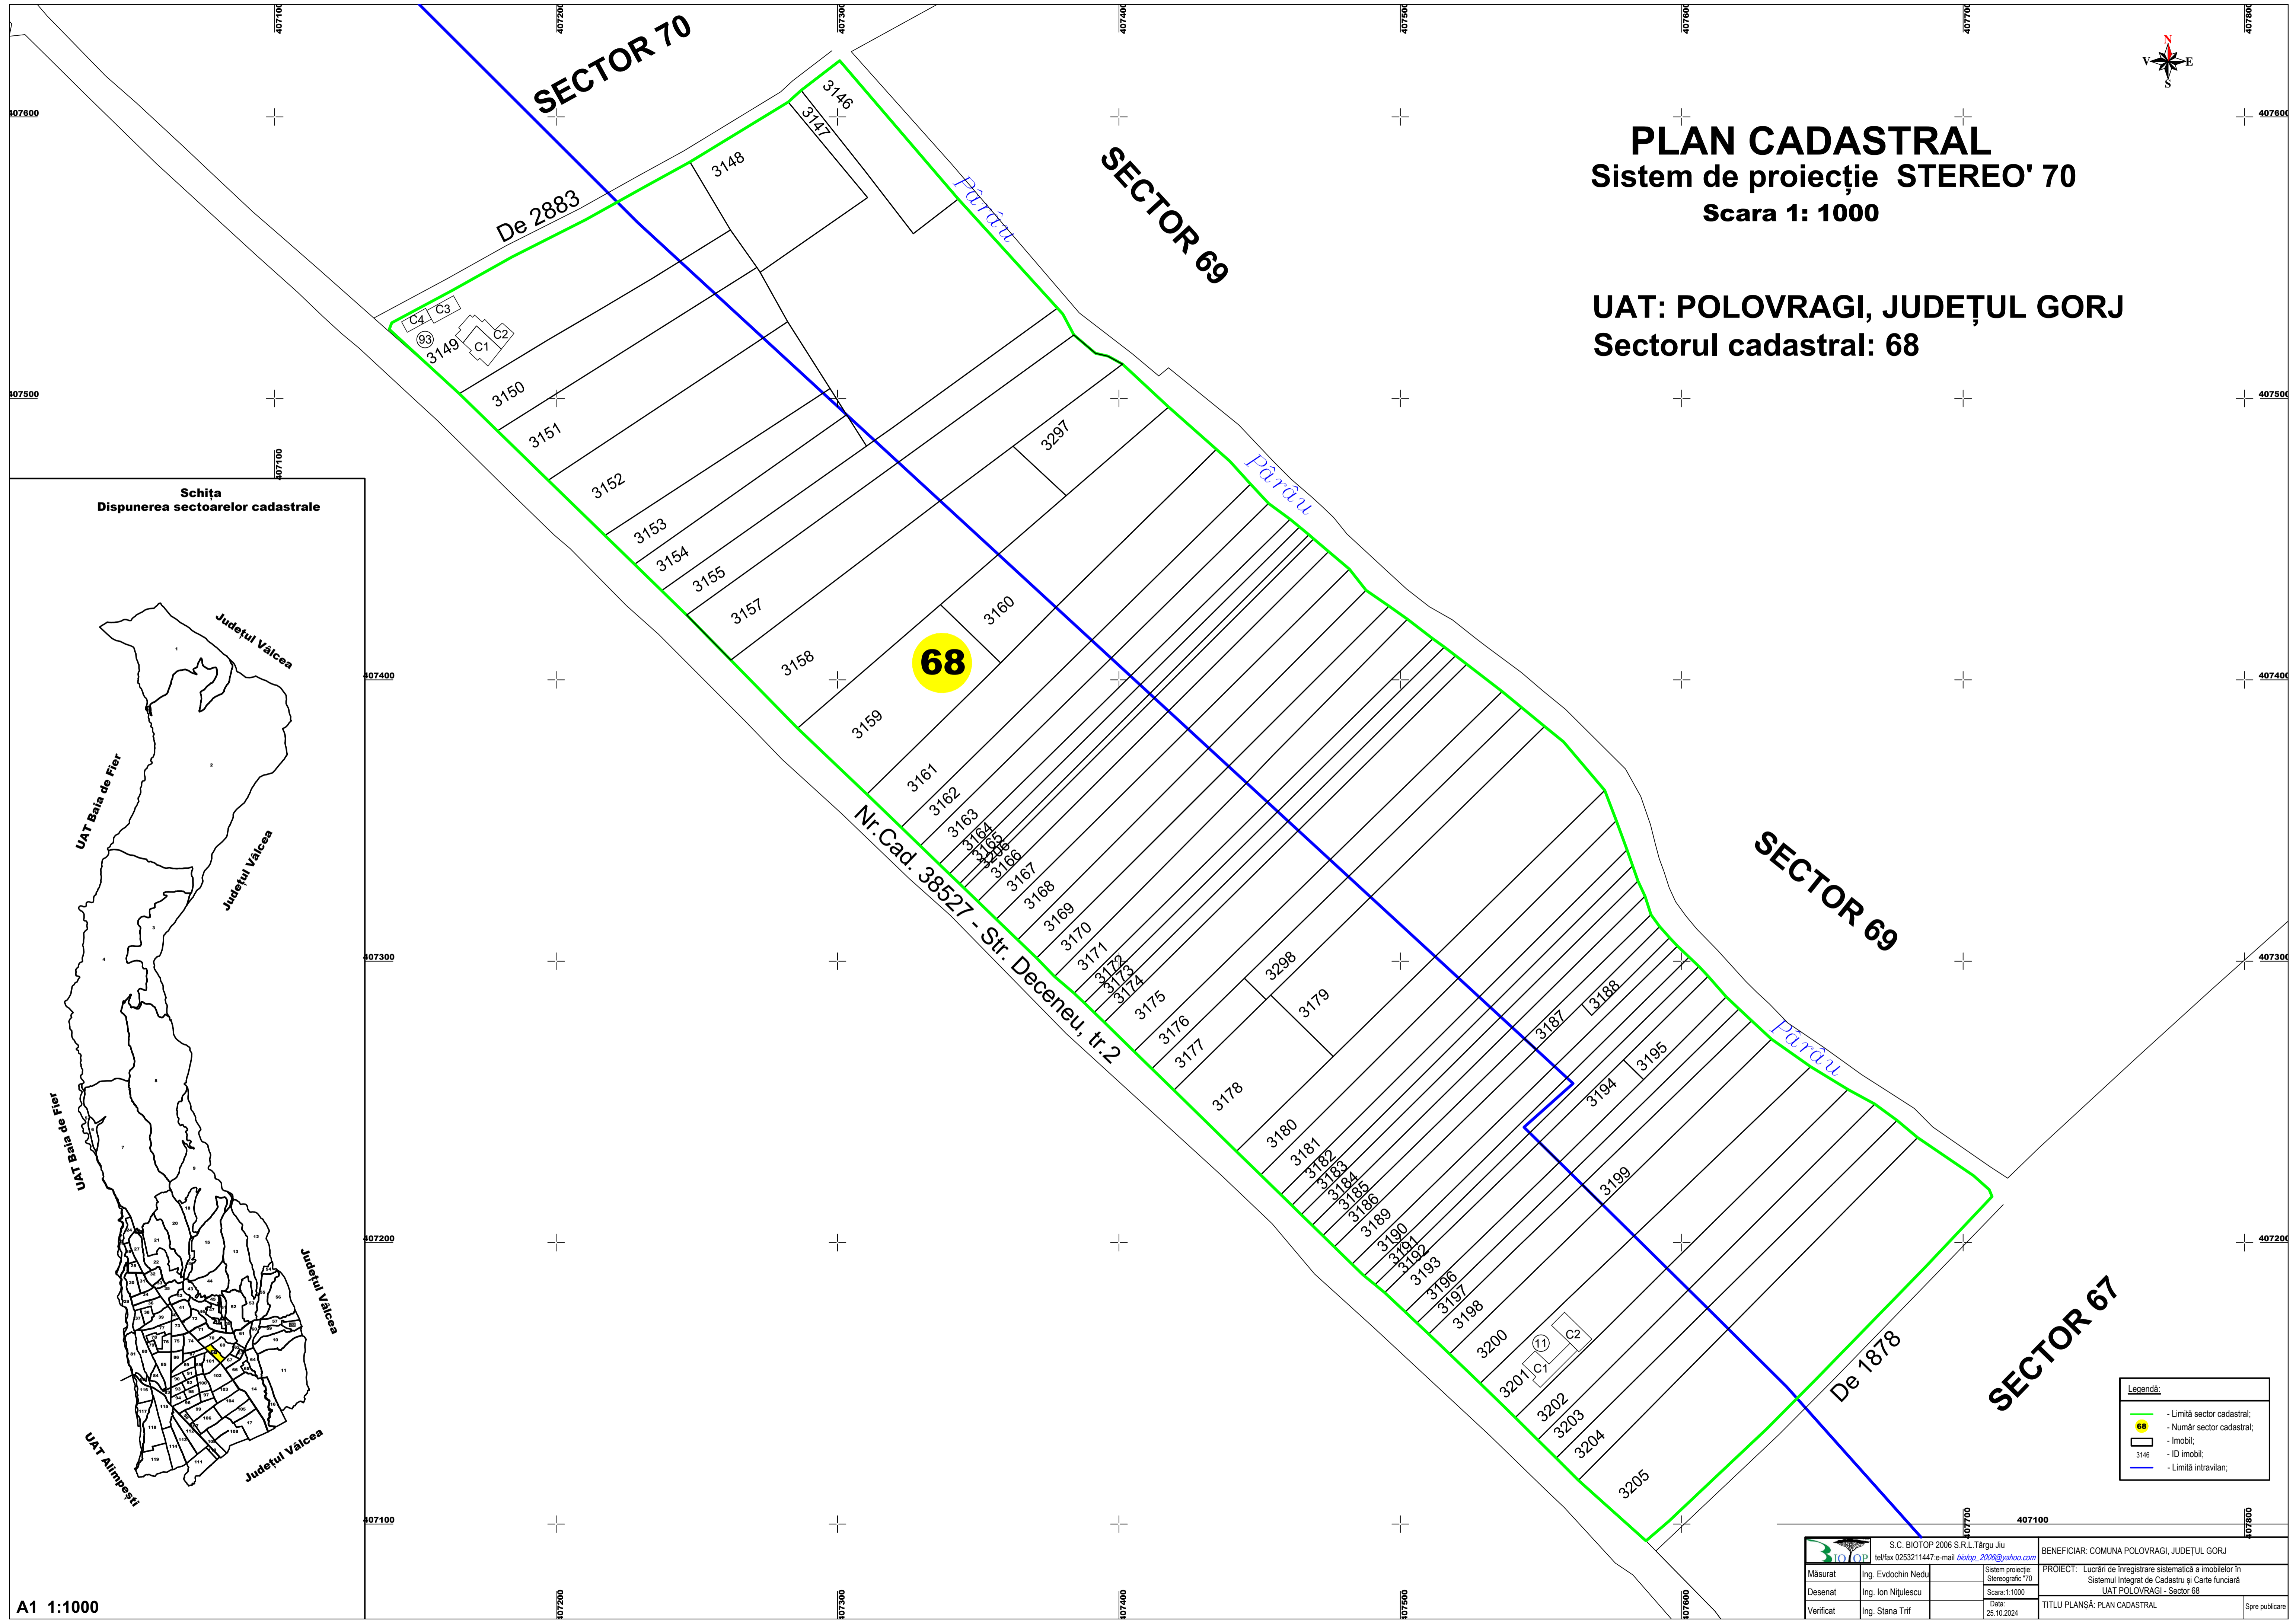

PLAN CADASTRAL
Sistem de proiecție STEREO' 70
Scara 1: 1000

UAT: POLOVRAGI, JUDEȚUL GORJ
Sectorul cadastral: 68

Legendă:

	- Limită sector cadastral;
	- Număr sector cadastral;
	- Imobil;
	- ID imobil;
	- Limită intravilan;

A1 1:1000

S.C. BIOTOP 2006 S.R.L. Târgu Jiu tel/fax 0253211447 e-mail sktop_2006@yahoo.com		BENEFICIAR: COMUNA POLOVRAGI, JUDEȚUL GORJ	
Măsurat	Ing. Evdochin Nedu	Sistem proiecte	PROIECT: Lucrări de înregistrare sistematică a imobilelor în Sistemul Integrat de Cadastru și Carte funciară
Desenat	Ing. Ion Nițulescu	Scara: 1:1000	UAT POLOVRAGI - Sector 68
Verificat	Ing. Stana Trif	Data:	TITLU PLANȘĂ: PLAN CADASTRAL
		25.10.2024	Spre publicare