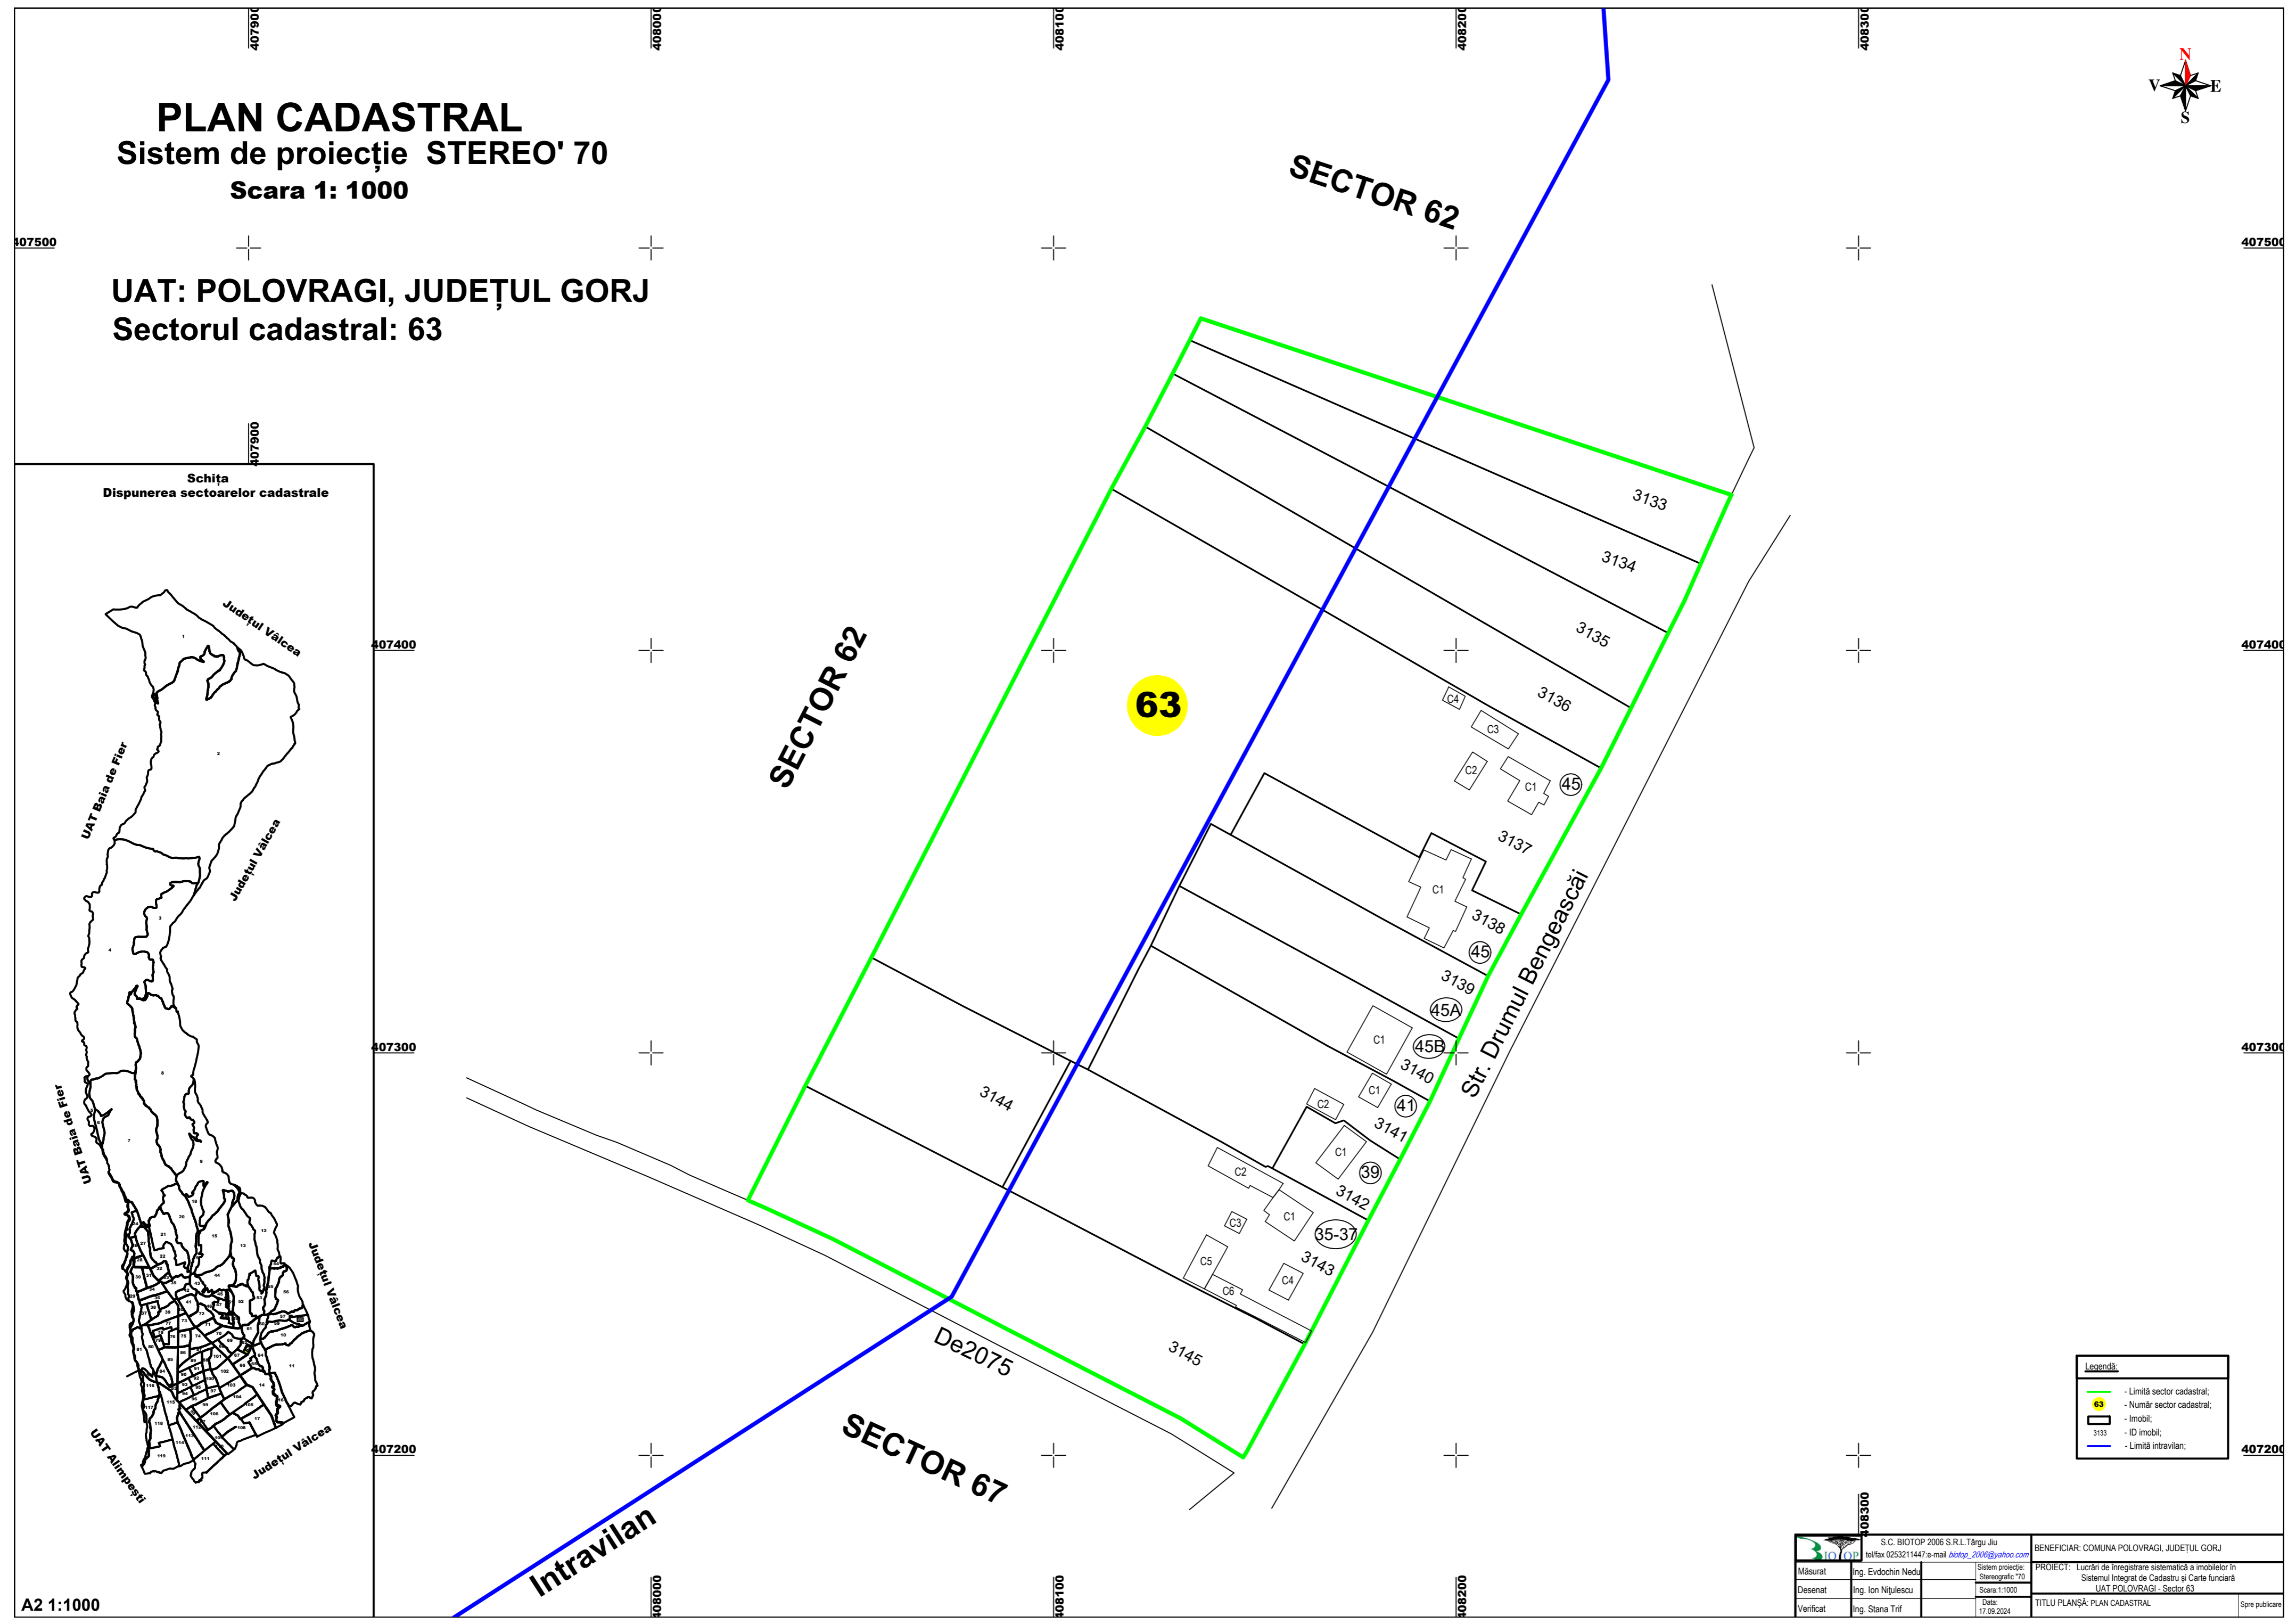

PLAN CADASTRAL
Sistem de proiecție STEREO' 70
Scara 1: 1000

UAT: POLOVRAGI, JUDEȚUL GORJ
Sectorul cadastral: 63

Legendă:

	- Limită sector cadastral;
	- Număr sector cadastral;
	- Imobil;
	- ID imobil;
	- Limită intravilan;

A2 1:1000

S.C. BIOTOP 2006 S.R.L. Târgu Jiu tel/fax 0253211447 e-mail biotop_2006@yahoo.com		BENEFICIAR: COMUNA POLOVRAGI, JUDEȚUL GORJ	
Măsurat	Ing. Evdochin Nedu	Sistem proiecție: Stereografic 70	PROIECT: Lucrări de înregistrare sistematică a imobilelor în Sistemul Integrat de Cadastru și Carte funciară UAT POLOVRAGI - Sector 63
Desenat	Ing. Ion Nițulescu	Scara 1:1000	
Verificat	Ing. Stana Trif	Data: 17.09.2024	TITLU PLANȘA: PLAN CADASTRAL