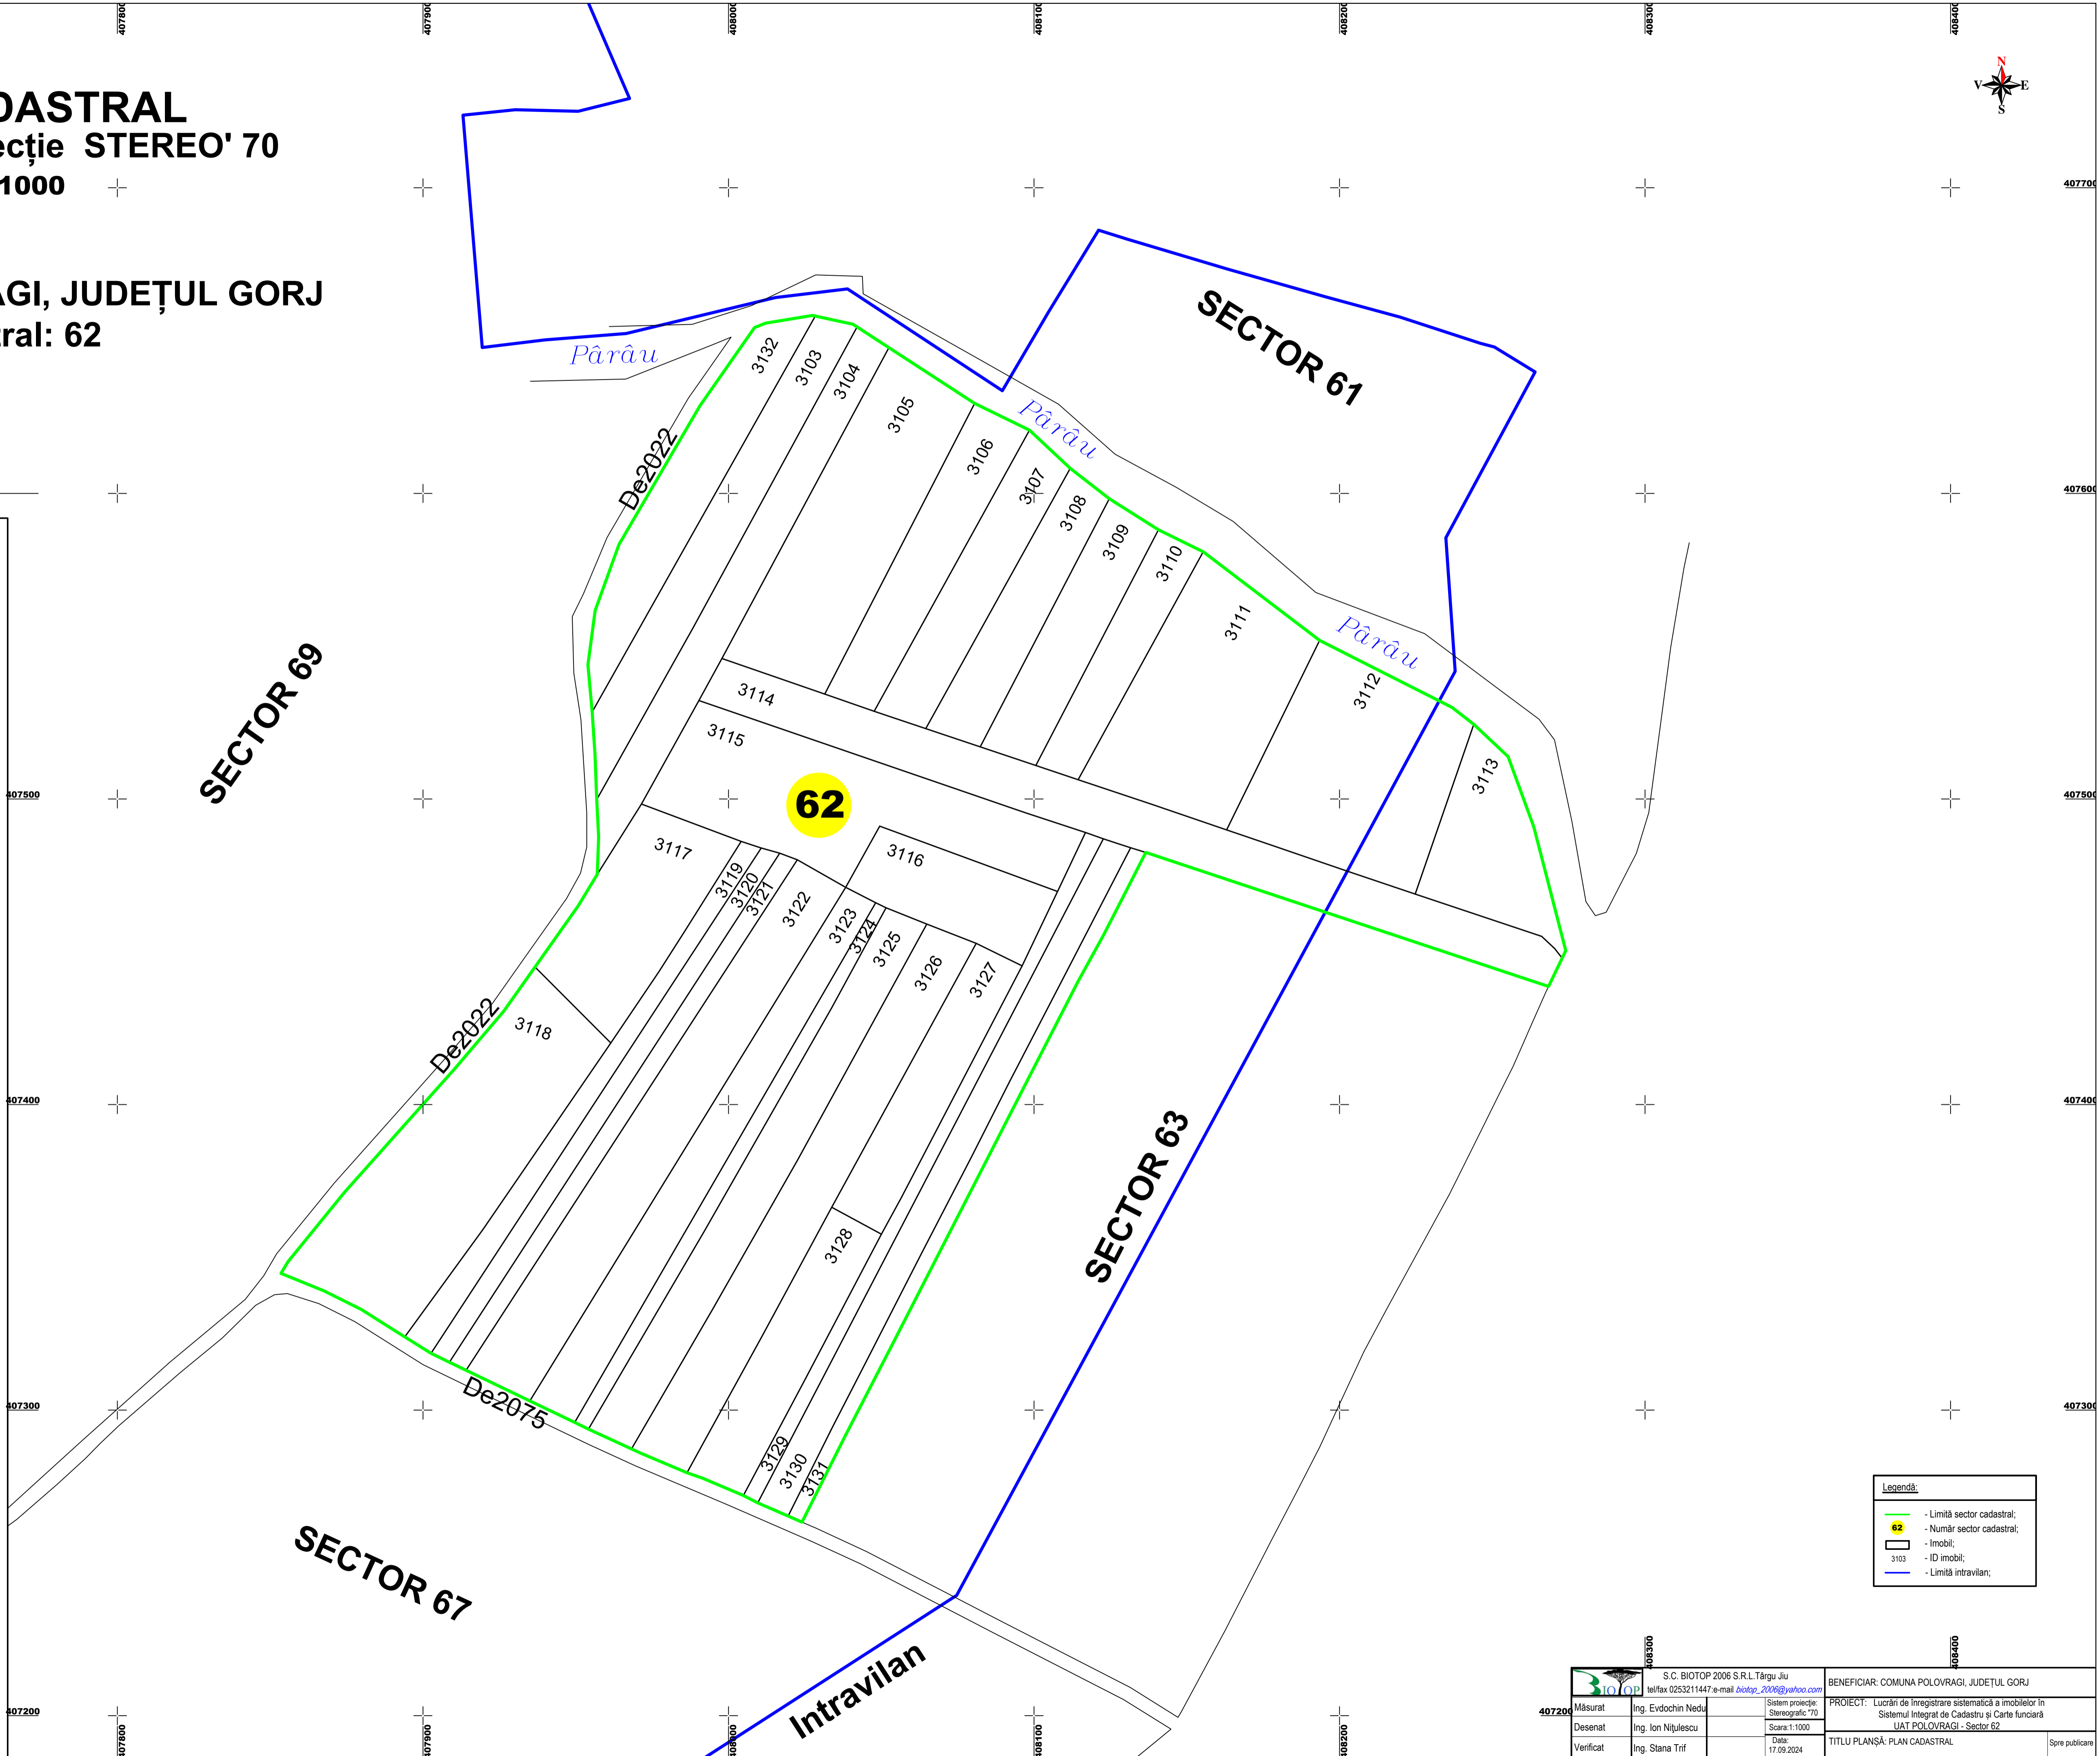

# PLAN CADASTRAL

Sistem de proiecție STEREO' 70  
Scara 1: 1000

UAT: POLOVRAGI, JUDEȚUL GORJ  
Sectorul cadastral: 62

A1 1:1000

Legendă:

- 62 - Limită sector cadastral;
- Număr sector cadastral;
- Imobil;
- 3103 - ID imobil;
- Limită intravilan;

		S.C. BIOTOP 2006 S.R.L. Târgu Jiu telefon 0253211447 e-mail <a href="mailto:biotop_2006@yahoo.com">biotop_2006@yahoo.com</a>		BENEFICIAR: COMUNA POLOVRAGI, JUDEȚUL GORJ	
Măsurat	Ing. Evdochin Nedu	Sistem proiectat	Stereografic '70	PROIECT: Lucrări de înregistrare sistematică a imobilelor în Sistemul Integrat de Cadastru și Carte funciară	
Desenat	Ing. Ion Nițulescu	Scara:	1:1000	UAT POLOVRAGI - Sector 62	
Verificat	Ing. Stana Trif	Data:	17.09.2024	TITLU PLANȘA: PLAN CADASTRAL	Spre publicare