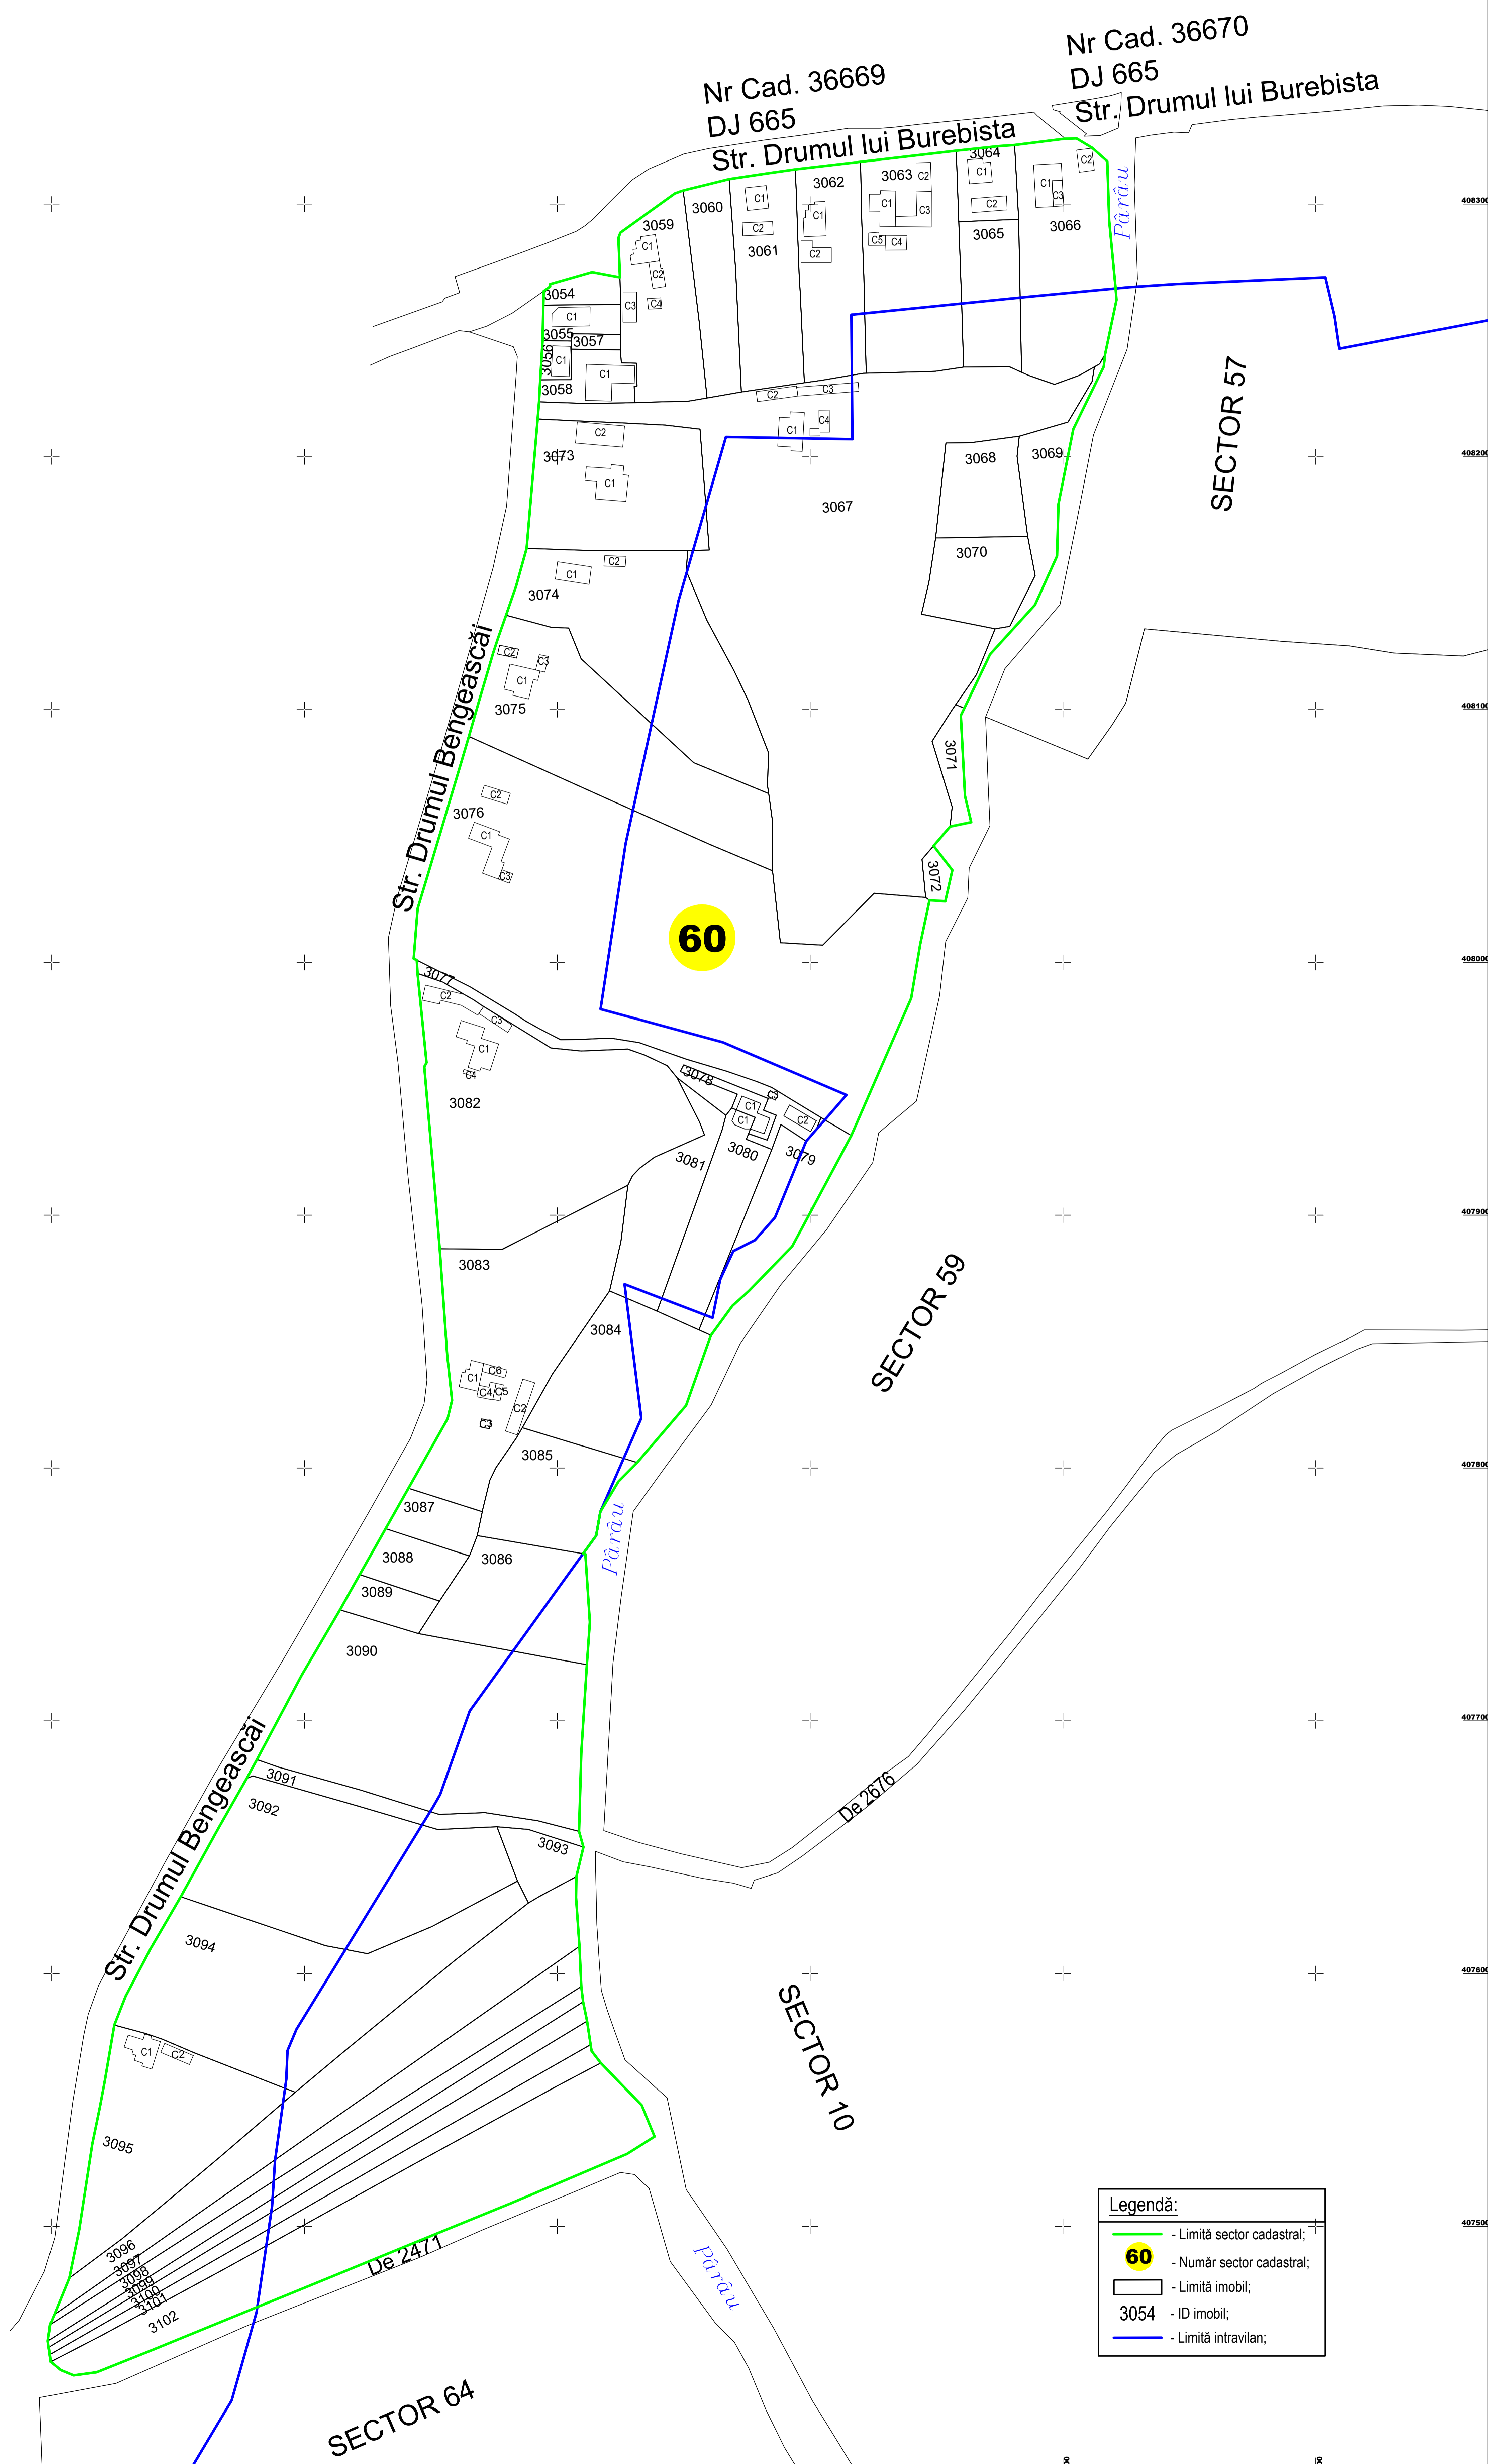

Schița
Disponerea sectoarelor cadastrale

PLAN CADASTRAL

Sistem de proiecție STEREO' 70
Scara 1:1000

UAT: POLOVRAGI, JUDEȚUL GORJ
Sectorul cadastral: 60

Legendă:

	- Limită sector cadastral;
	- Număr sector cadastral;
	- Limită imobil;
	- ID imobil;
	- Limită intravilan;