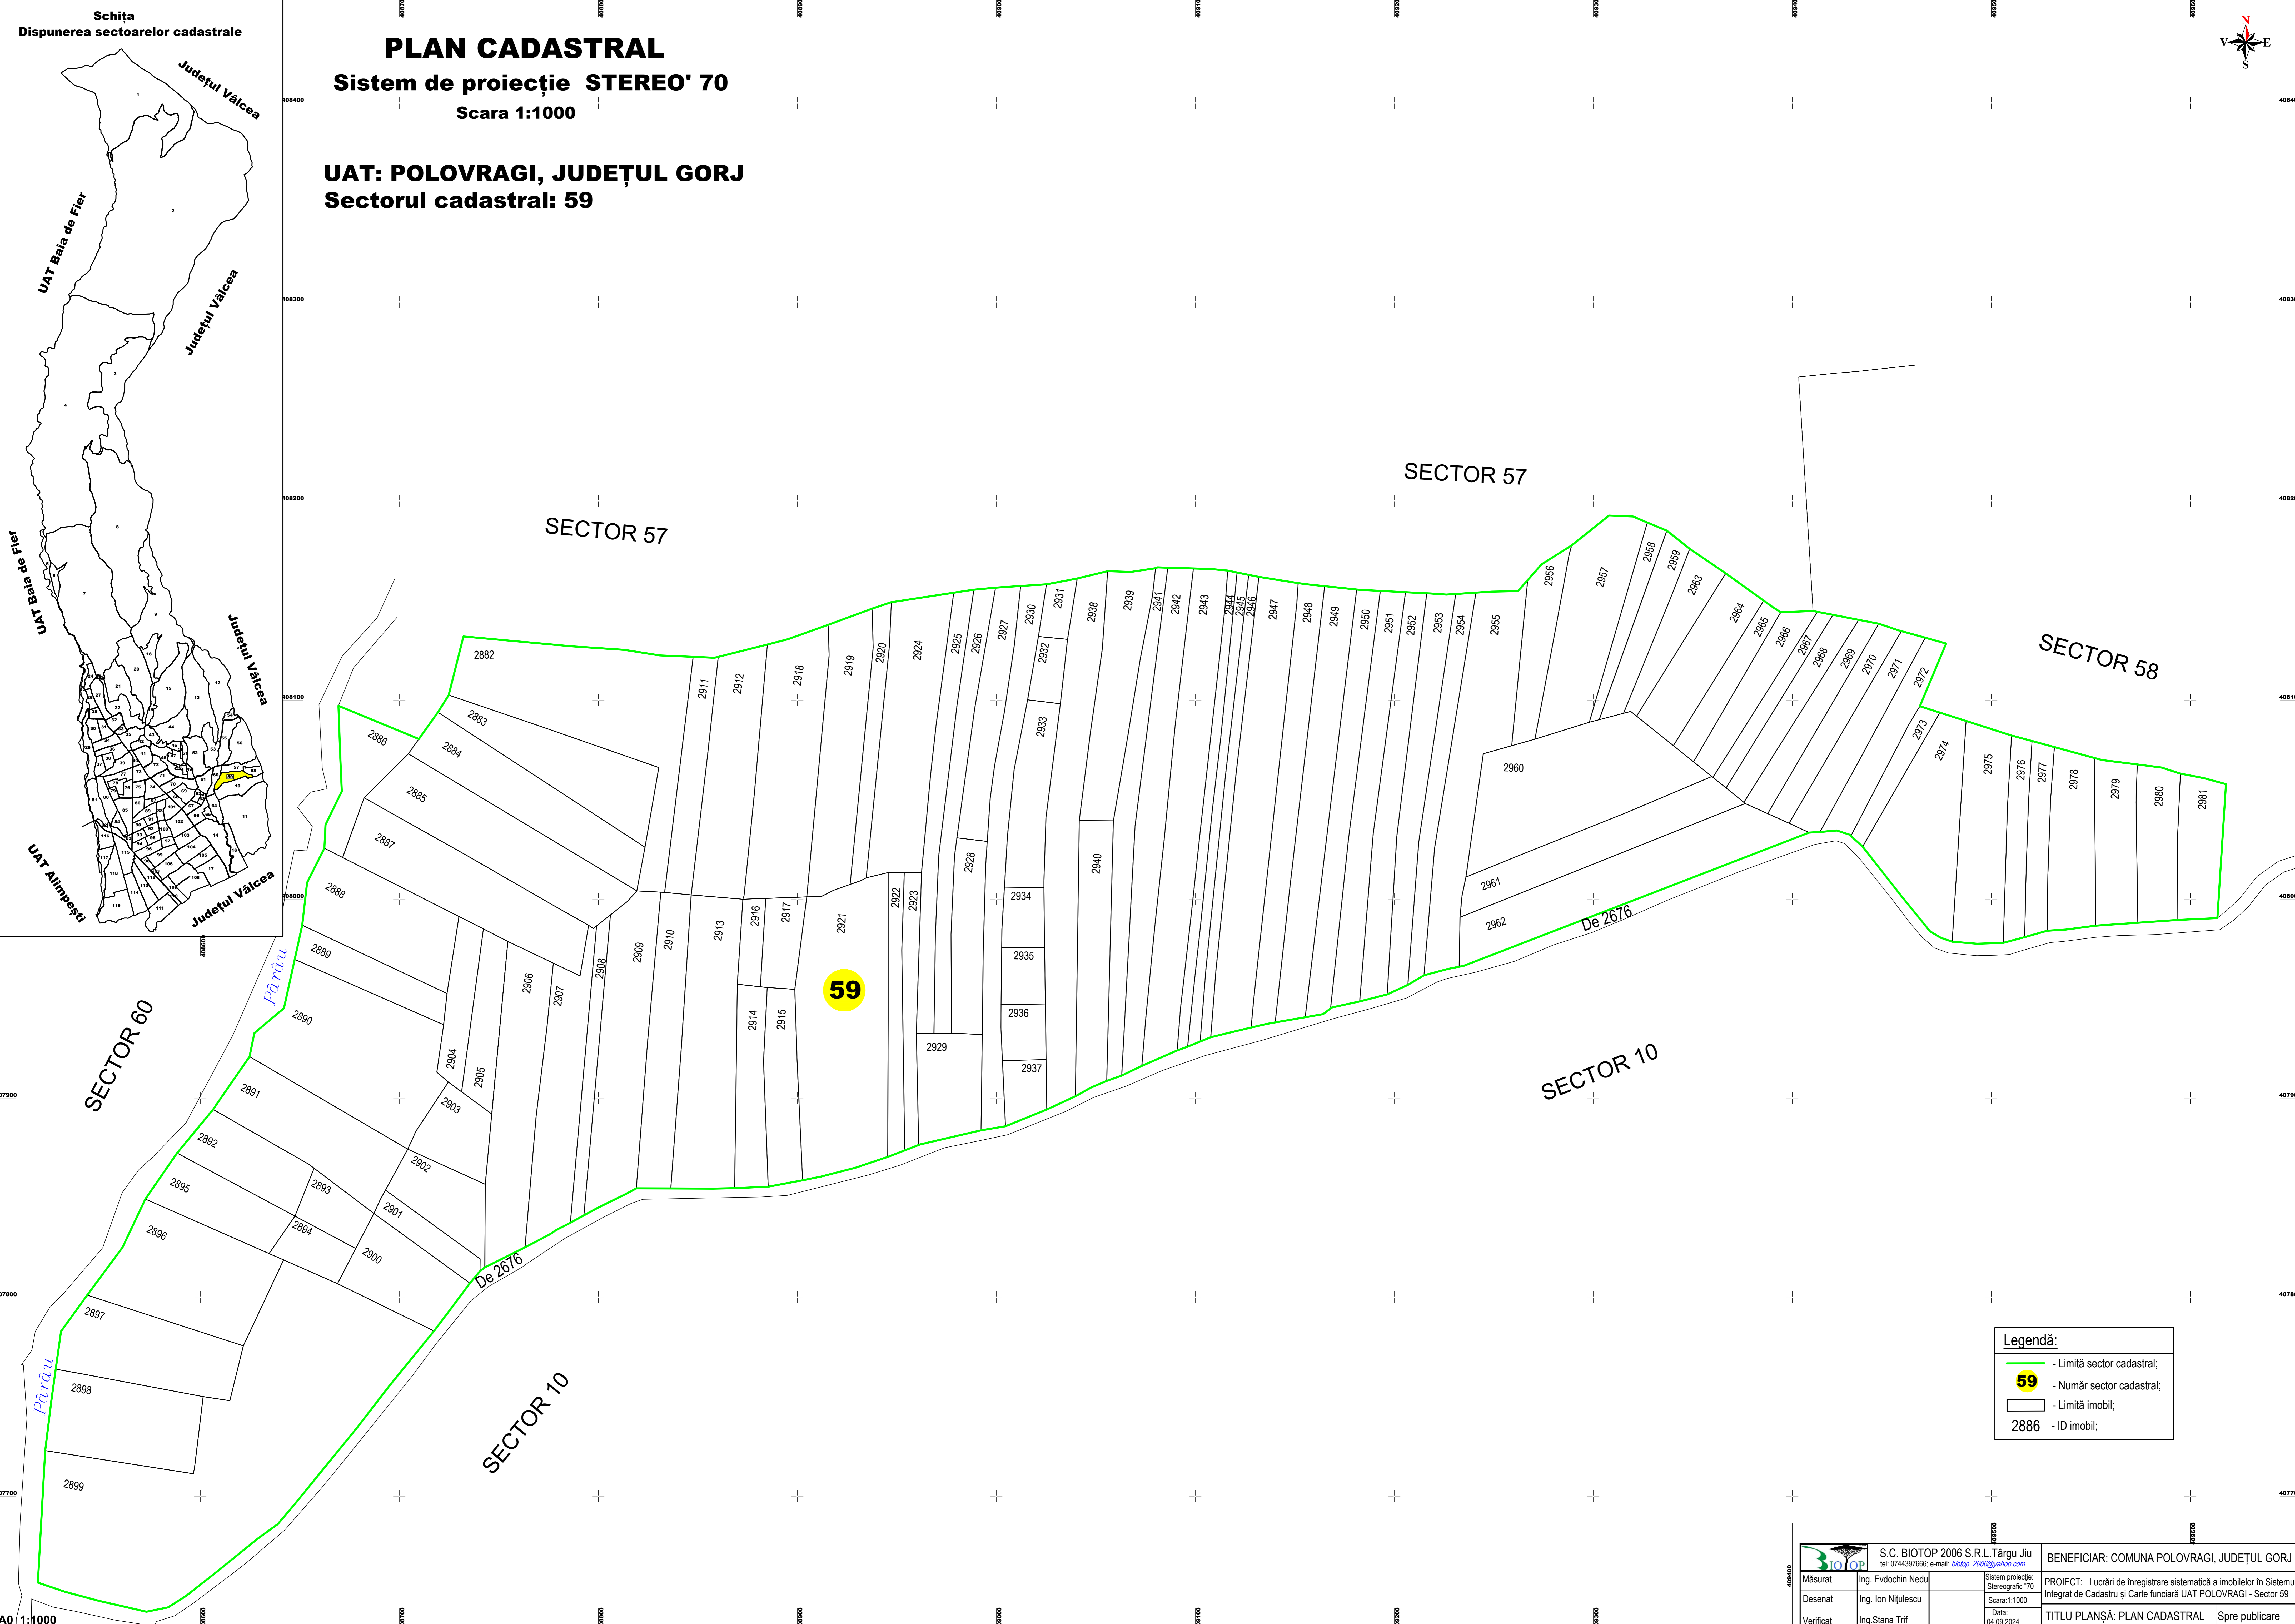

Schița
Disponerea sectoarelor cadastrale

Județul Valcea

UAT Baia de Fier

UAT Alimpești

Județul Valcea

Județul Valcea

PLAN CADASTRAL

Sistem de proiecție STEREO' 70
Scara 1:1000

UAT: POLOVRAGI, JUDEȚUL GORJ
Sectorul cadastral: 59

59

Legendă:	
	- Limită sector cadastral;
	- Număr sector cadastral;
	- Limită imobil;
	- ID imobil;

A0 1:1000

S.C. BIOTOP 2006 S.R.L. Târgu Jiu tel: 0744397666; e-mail: biotop_2006@yahoo.com		BENEFICIAR: COMUNA POLOVRAGI, JUDEȚUL GORJ	
Măsurat	Ing. Evdochin Nedu	Sistem proiecție: Stereografic '70	PROIECT: Lucrări de înregistrare sistematică a imobilelor în Sistemul Integrat de Cadastru și Carte funciuară UAT POLOVRAGI - Sector 59
Desenat	Ing. Ion Nițulescu	Scara: 1:1000	TITLU PLANȘĂ: PLAN CADASTRAL Spre publicare
Verificat	Ing. Stana Trif	Data: 04.09.2024	