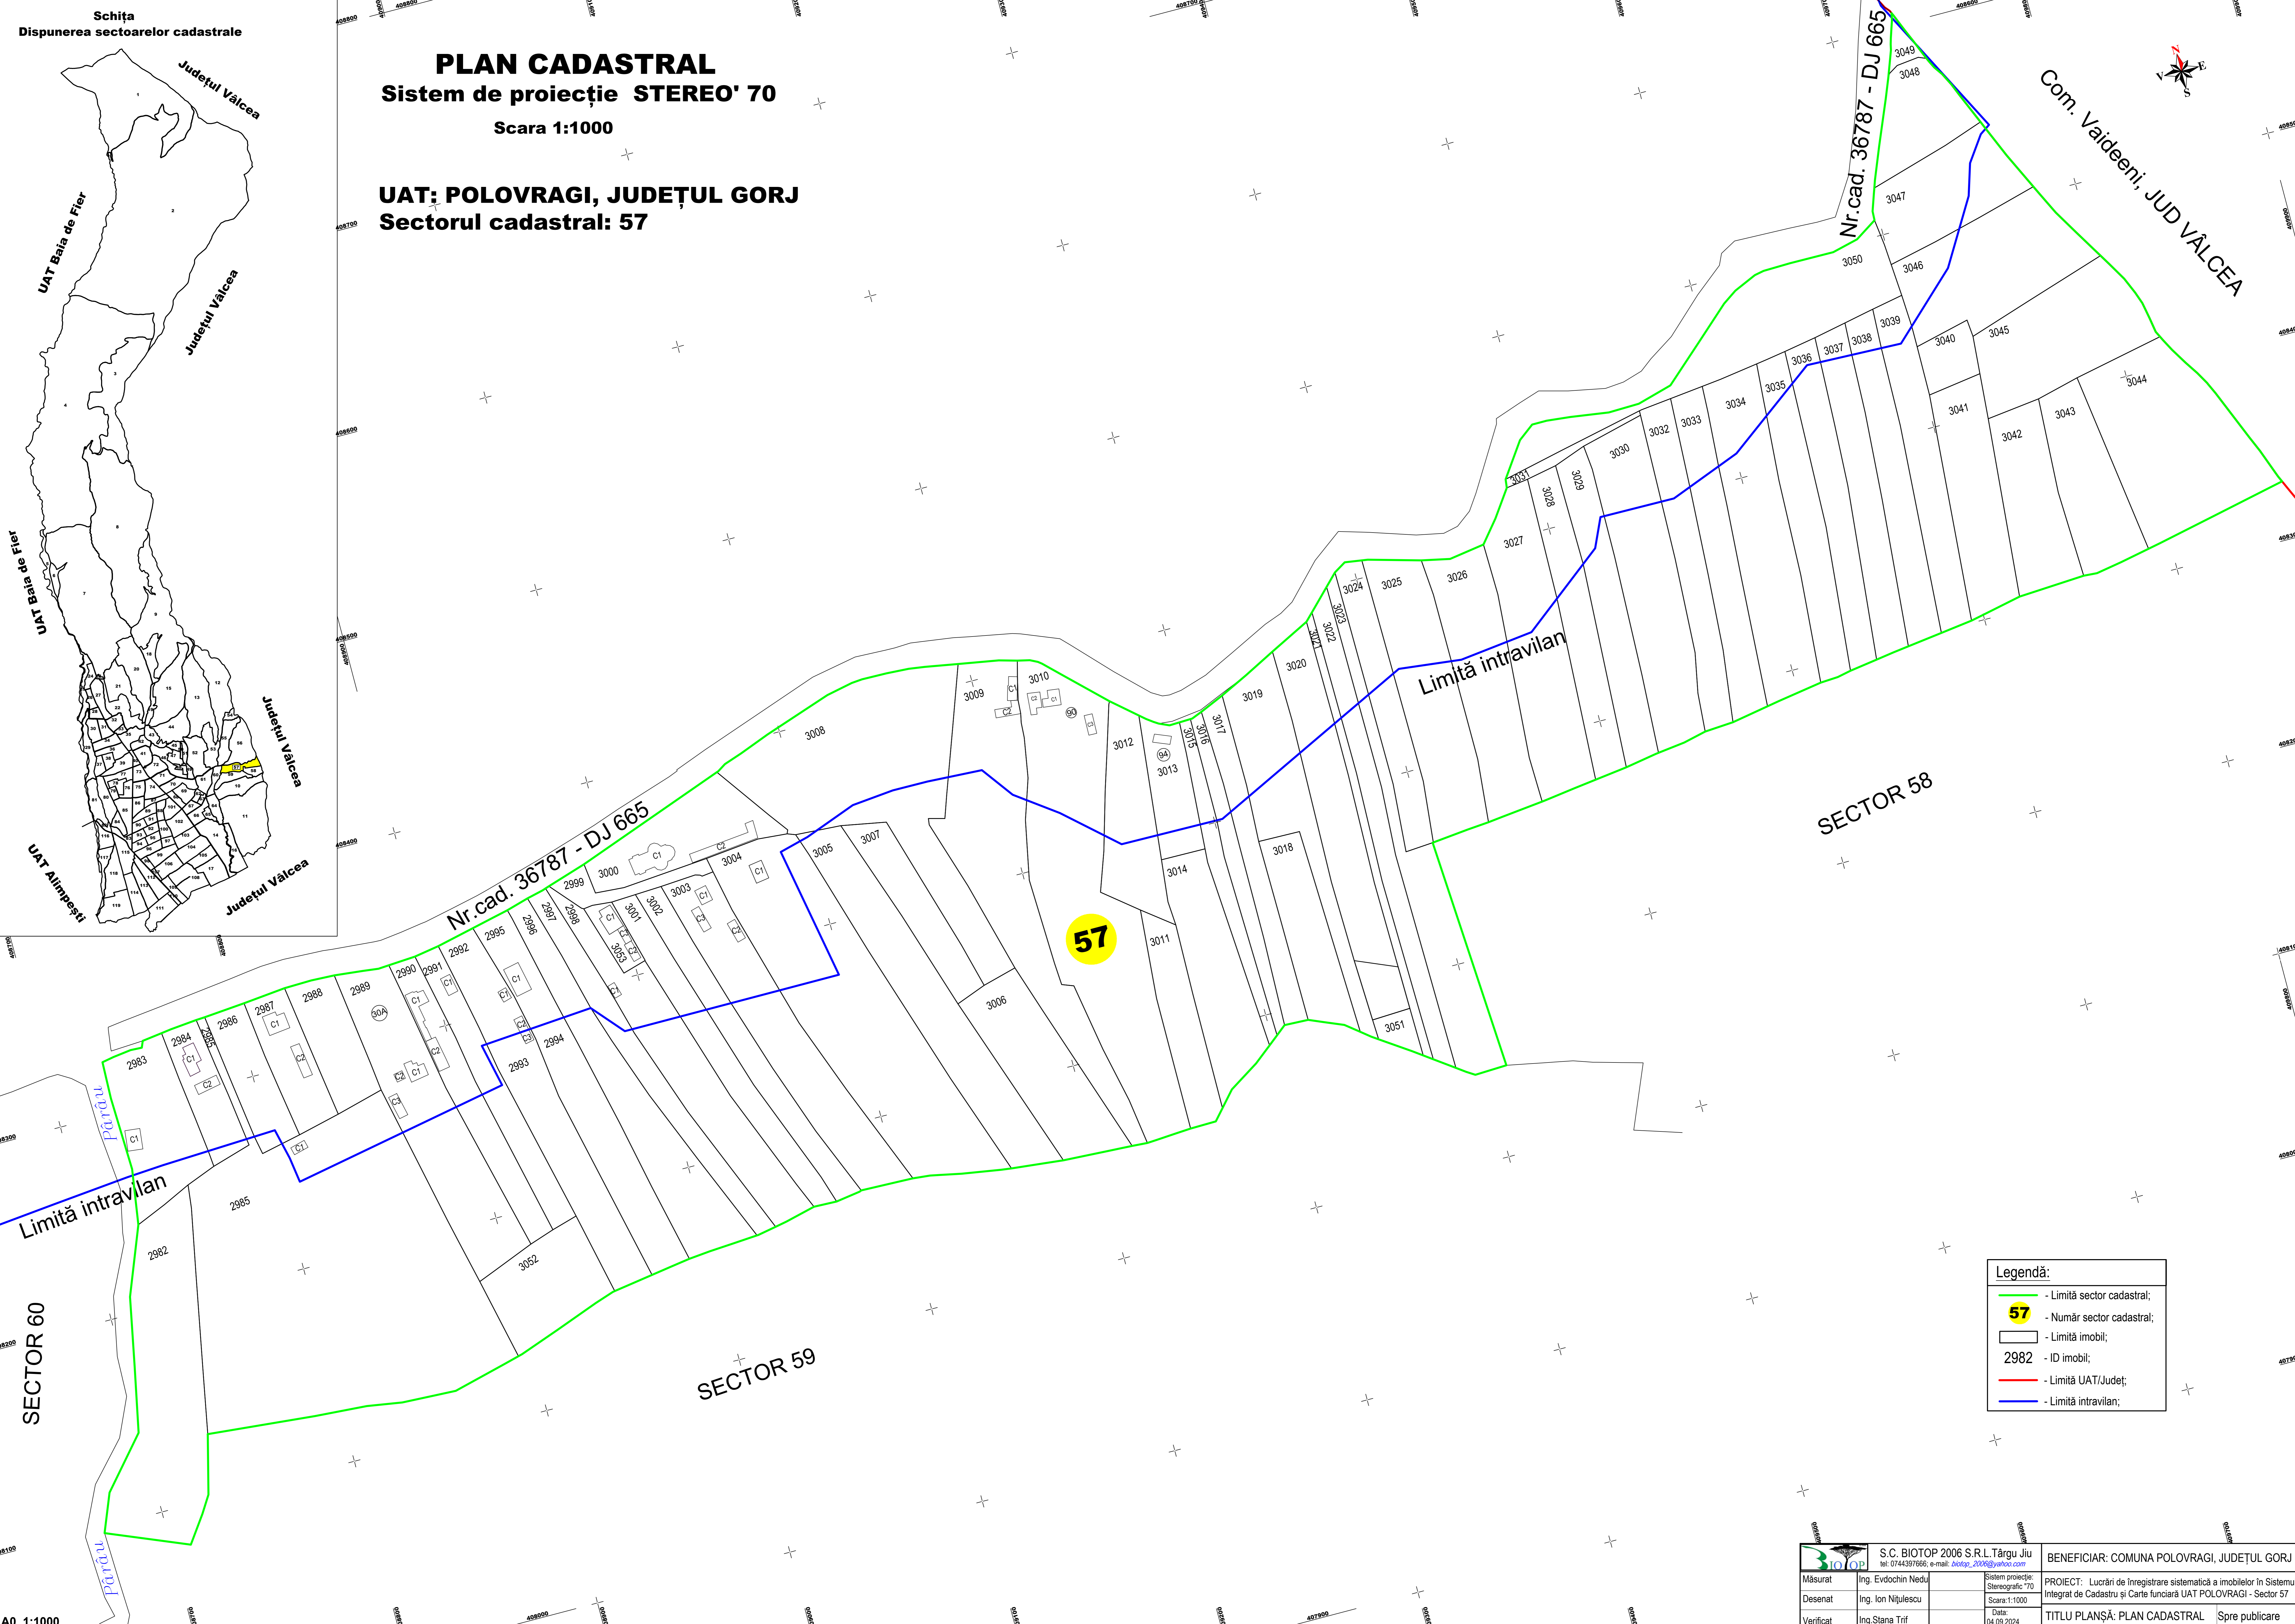

PLAN CADASTRAL
Sistem de proiecție STEREO' 70
Scara 1:1000

UAT: POLOVRAGI, JUDEȚUL GORJ
Sectorul cadastral: 57

Legendă:

- Limită sector cadastral;
- 57** - Număr sector cadastral;
- Limită imobil;
- 2982 - ID imobil;
- Limită UAT/Județ;
- Limită intravilan;

		S.C. BIOTOP 2006 S.R.L. Târgu Jiu tel: 0744397666; e-mail: biotop_2006@yahoo.com		BENEFICIAR: COMUNA POLOVRAGI, JUDEȚUL GORJ	
Măsurat	Ing. Evdochin Nedu	Sistem proiecție:	Stereografic '70	PROIECT: Lucrări de înregistrare sistematică a imobilelor în Sistemul Integrat de Cadastru și Carte funciară UAT POLOVRAGI - Sector 57	
Desenat	Ing. Ion Nițulescu	Scara:	1:1000		
Verificat	Ing. Stana Trif	Data:	04.09.2024		
TITLU PLANȘĂ: PLAN CADASTRAL				Spre publicare	