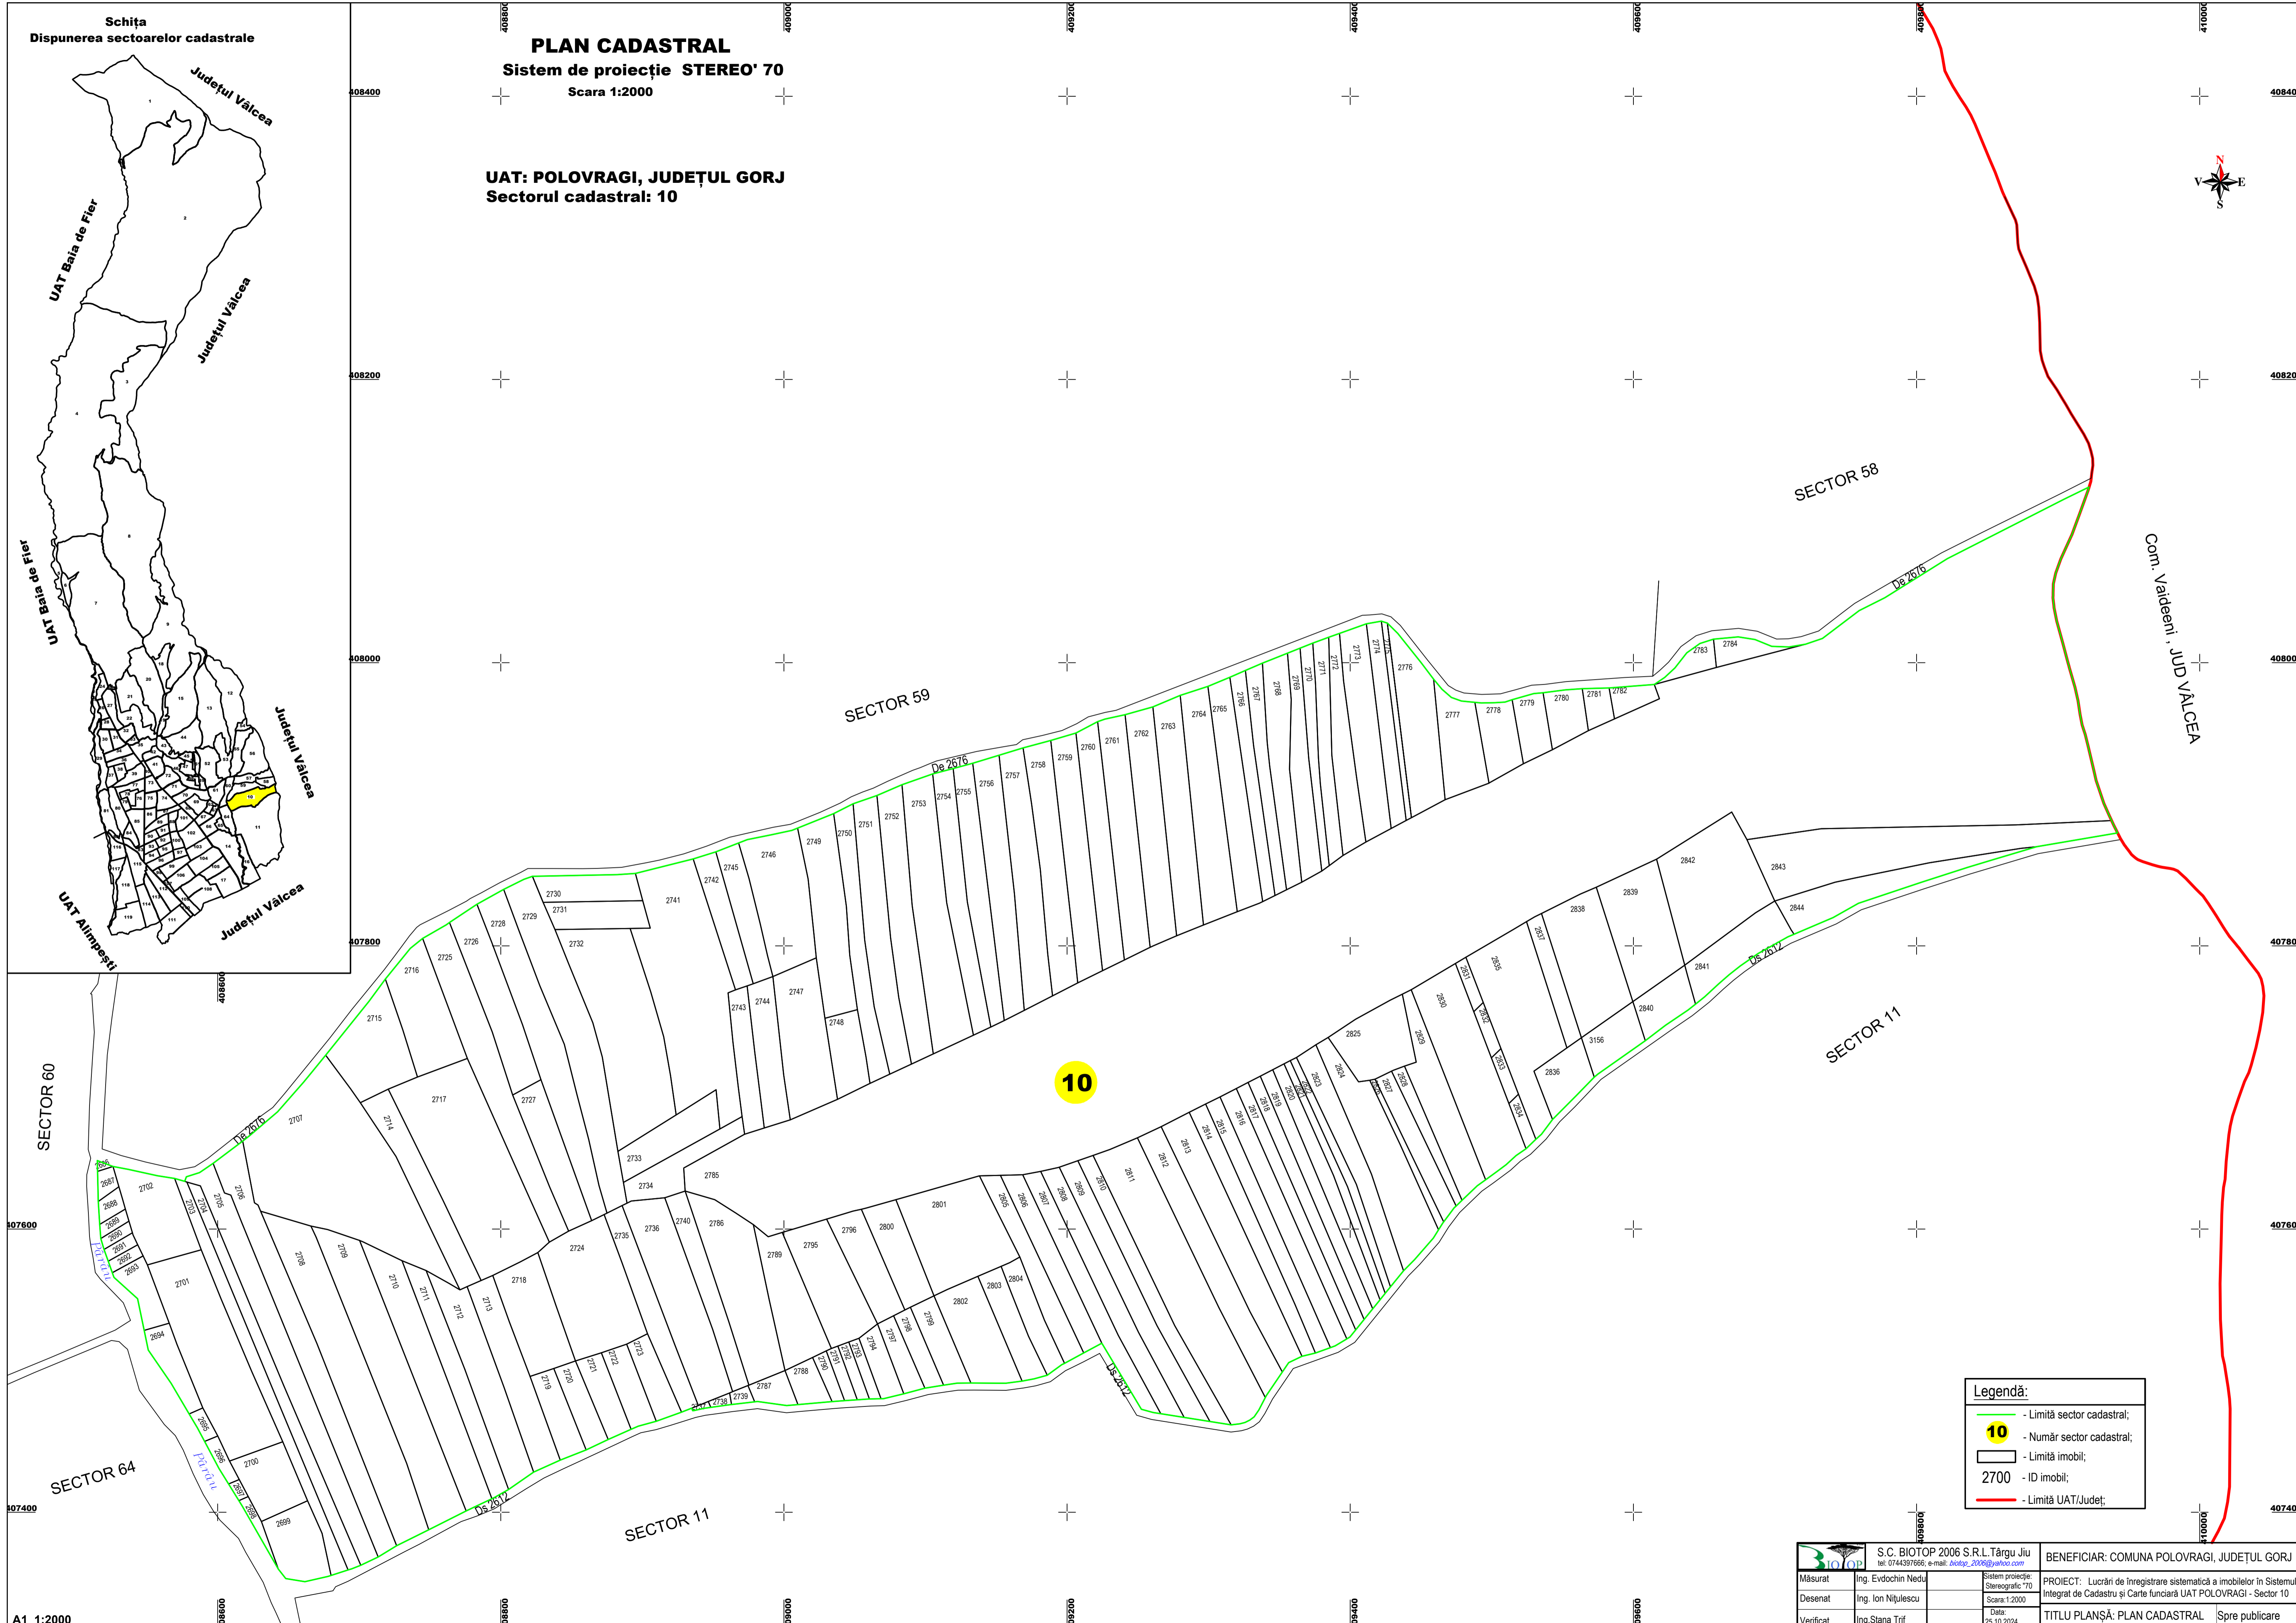

Schița  
Disponerea sectoarelor cadastrale

**PLAN CADASTRAL**  
Sistem de proiecție STEREO' 70  
Scara 1:2000

**UAT: POLOVRAGI, JUDEȚUL GORJ**  
Sectorul cadastral: 10

**Legendă:**

- Limită sector cadastral;
- 10** - Număr sector cadastral;
- Limită imobil;
- 2700 - ID imobil;
- Limită UAT/Județ;

A1 1:2000

		S.C. BIOTOP 2006 S.R.L. Târgu Jiu tel: 0744397666; e-mail: biotop_2006@yahoo.com		BENEFICIAR: COMUNA POLOVRAGI, JUDEȚUL GORJ	
Măsurat	Ing. Evdochin Nedu	Sistem proiecție: Stereografic '70		PROIECT: Lucrări de înregistrare sistematică a imobilelor în Sistemul Integrat de Cadastru și Carte funciară UAT POLOVRAGI - Sector 10	
Desenat	Ing. Ion Nițulescu	Scara: 1:2000		TITLU PLANȘĂ: PLAN CADASTRAL	
Verificat	Ing. Stana Trif	Data: 25.10.2024		Spre publicare	