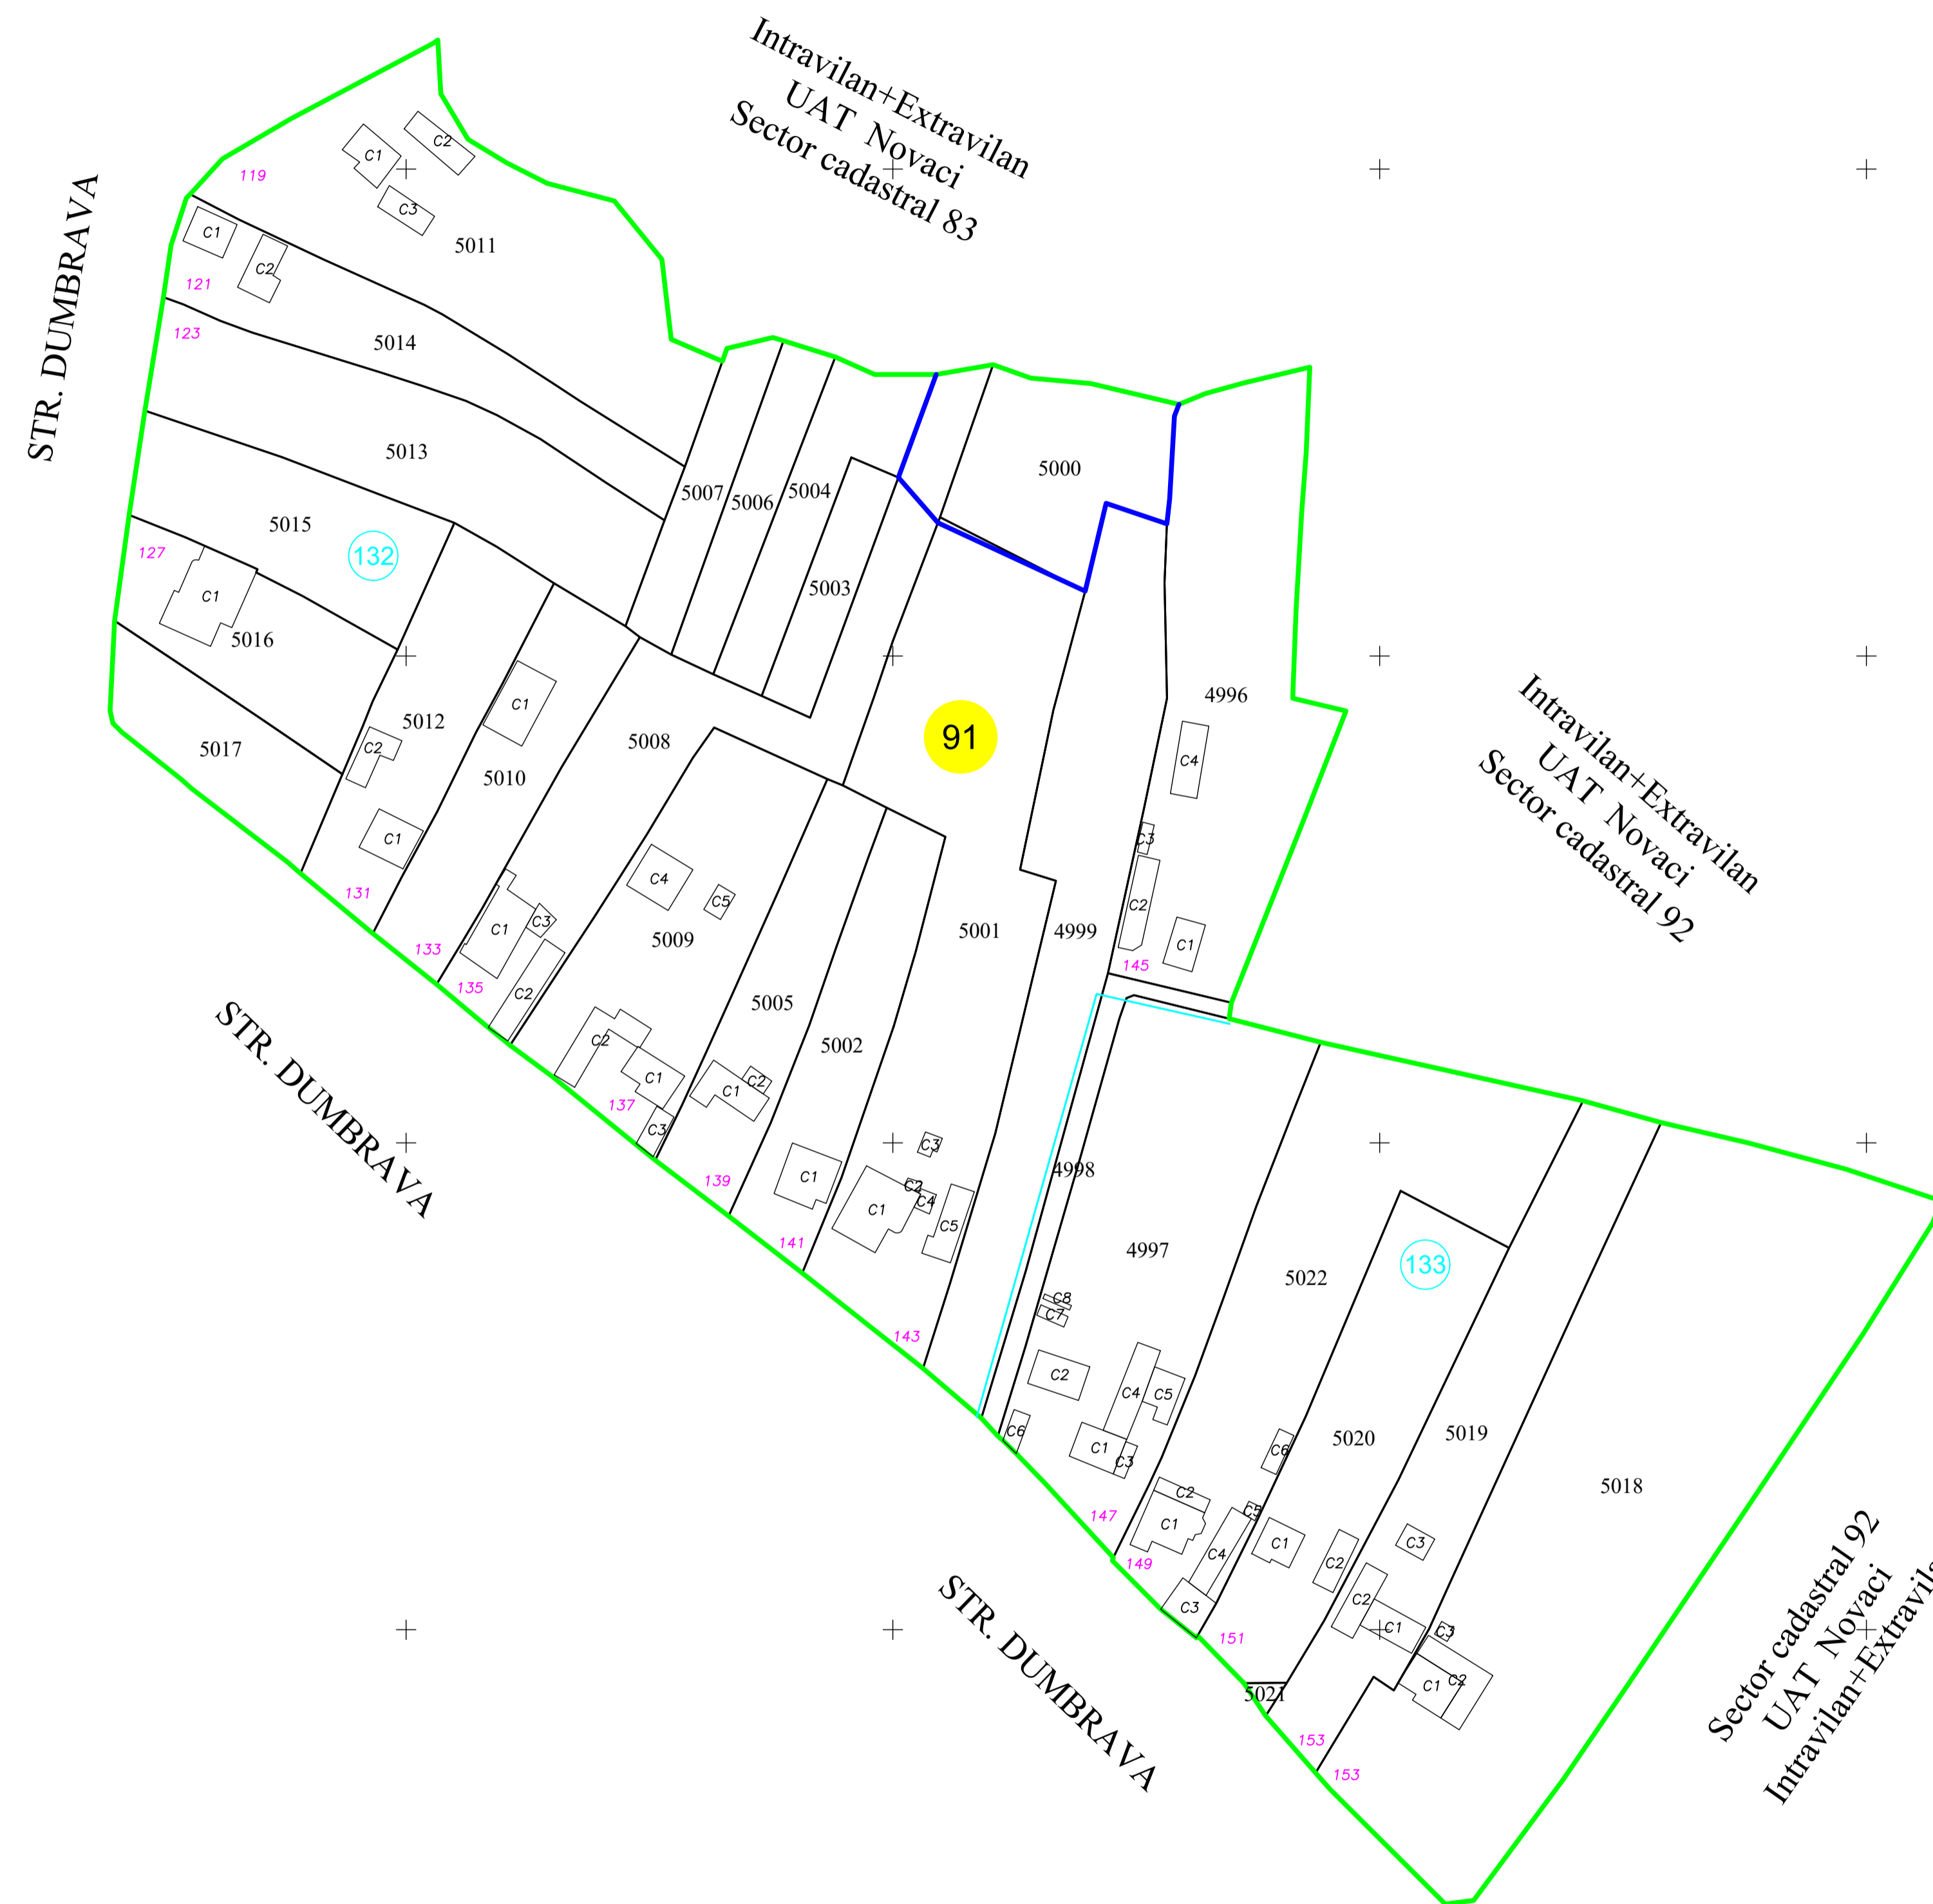

# PLAN CADASTRAL

UAT: Novaci, județul: GORJ, Sector cadastral 91, planșa 1

Scara 1:1000

Sistem de proiecție: stereografic 1970

Spre Publicare

LEGENDA	
Numar Sector	91
Cod constructie	C1
ID imobil	15
Limita sector	— (green line)
Limita imobil	— (black line)
Limita UAT	— (red line)
Limita intravilan	— (blue line)
Limita tarla	— (cyan line)
Numar tarla	101
Numar postal	37B
Limita constructie	— (black line)

Executant: S.C. TOPOREZCAD S.R.L.  
Ing. Fintina Adrian-Valeriu  
Data: 31.07.2024