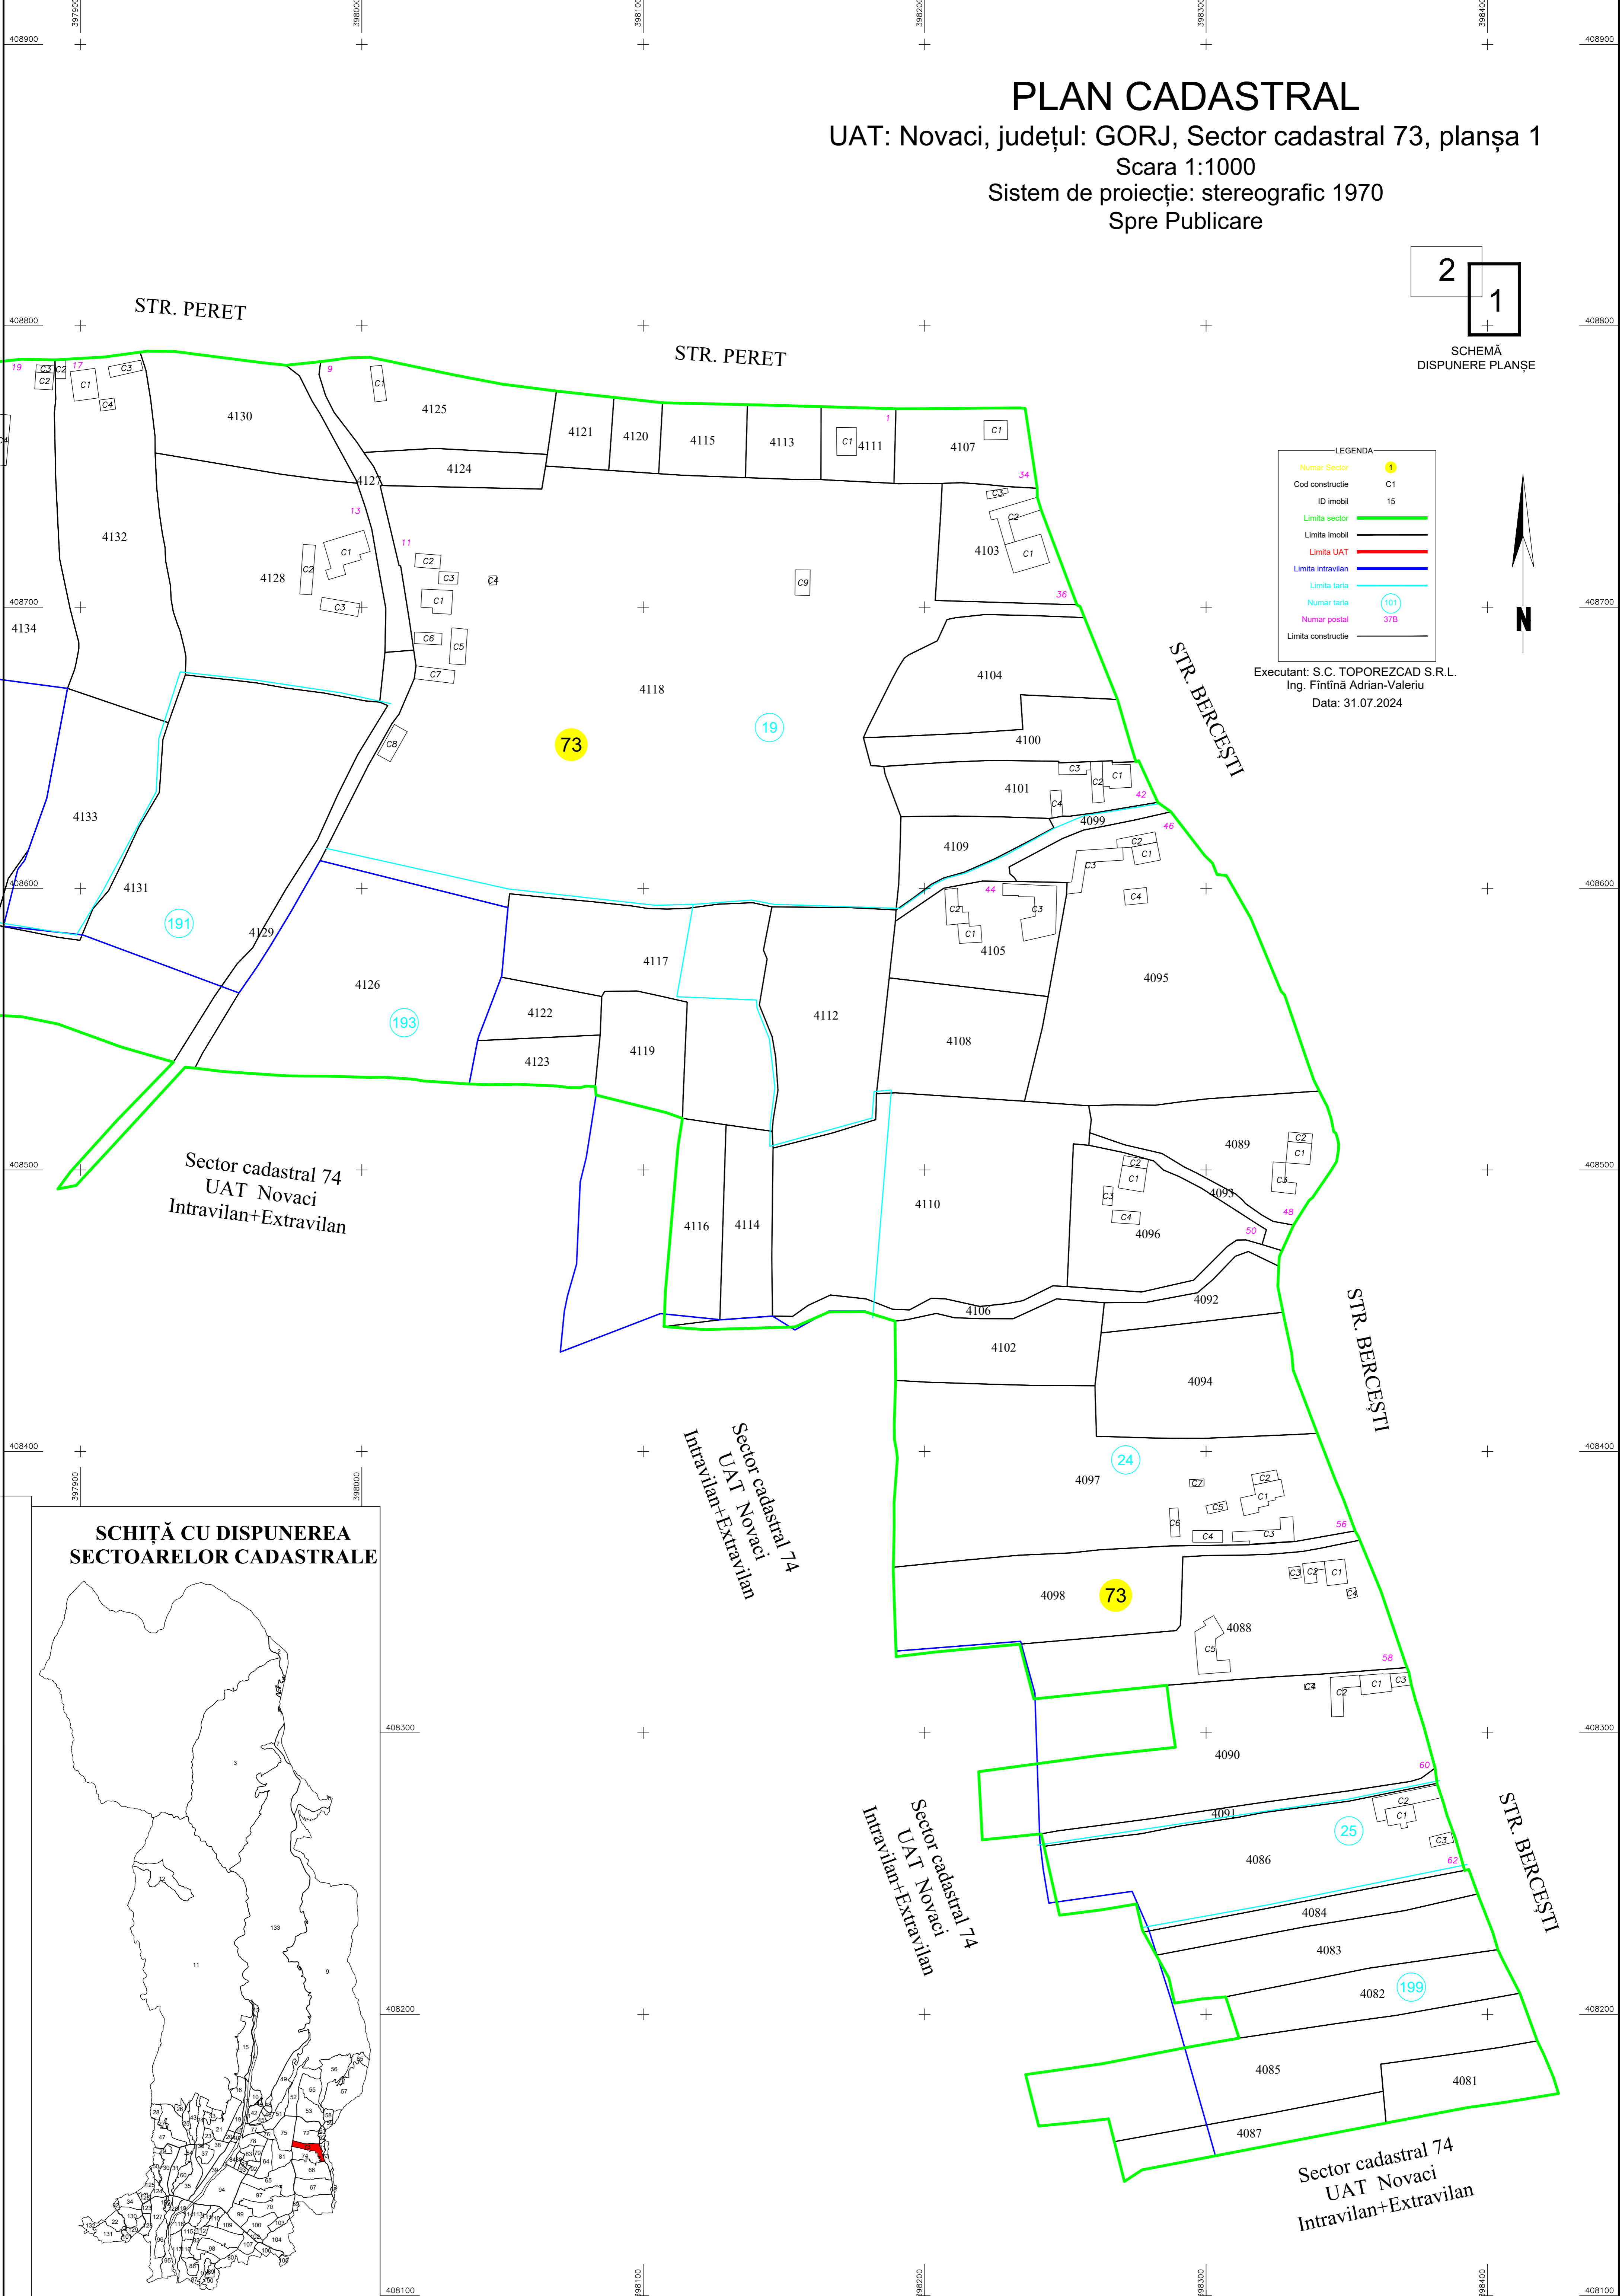

# PLAN CADASTRAL

UAT: Novaci, județul: GORJ, Sector cadastral 73, planșa 1

Scara 1:1000

Sistem de proiecție: stereografic 1970

Spre Publicare

LEGENDA

Numar Sector	73
Cod constructie	C1
ID imobil	15
Limita sector	— (green line)
Limita imobil	— (black line)
Limita UAT	— (red line)
Limita intravilan	— (blue line)
Limita tarla	— (cyan line)
Numar tarla	101
Numar postal	37B
Limita constructie	— (black line)

Executant: S.C. TOPOREZCAD S.R.L.  
Ing. Fintinã Adrian-Valeriu  
Data: 31.07.2024

Sector cadastral 74  
UAT Novaci  
Intravilan+Extravilan

Sector cadastral 74  
UAT Novaci  
Intravilan+Extravilan

Sector cadastral 74  
UAT Novaci  
Intravilan+Extravilan

Sector cadastral 74  
UAT Novaci  
Intravilan+Extravilan

## SCHIȚĂ CU DISPUNEREA SECTOARELOR CADASTRALE