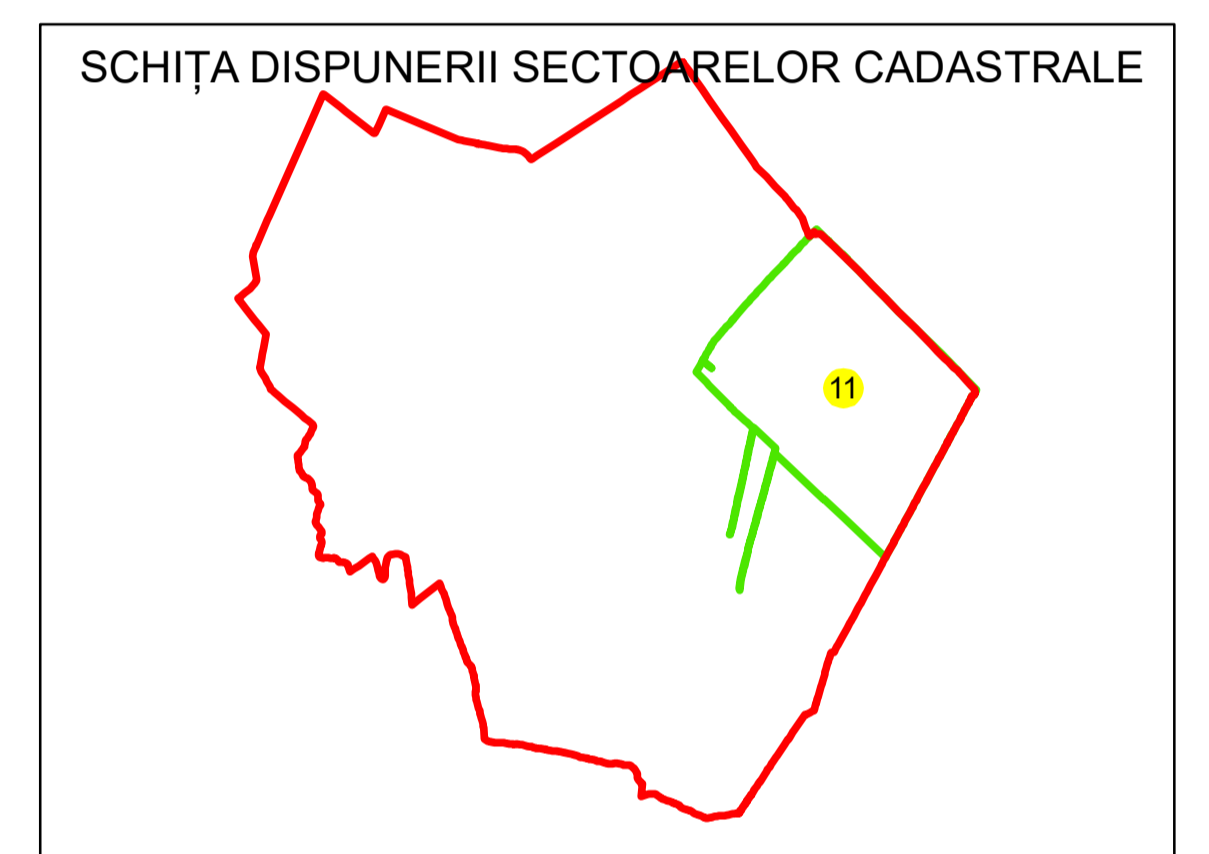

PLAN CADASTRAL

UAT: SABARENI
JUDEȚUL GIURGIU

Sector Cadastral:
11

Scara 1:1000
PLANȘA 9

LEGENDĂ

- Limită UAT 
- Limită intravilan 
- Limită sector cadastral 
- Limită imobil 
- Limită construcții 
- Număr sector cadastral 
- Număr identificator imobil 2555
- Număr poștal 