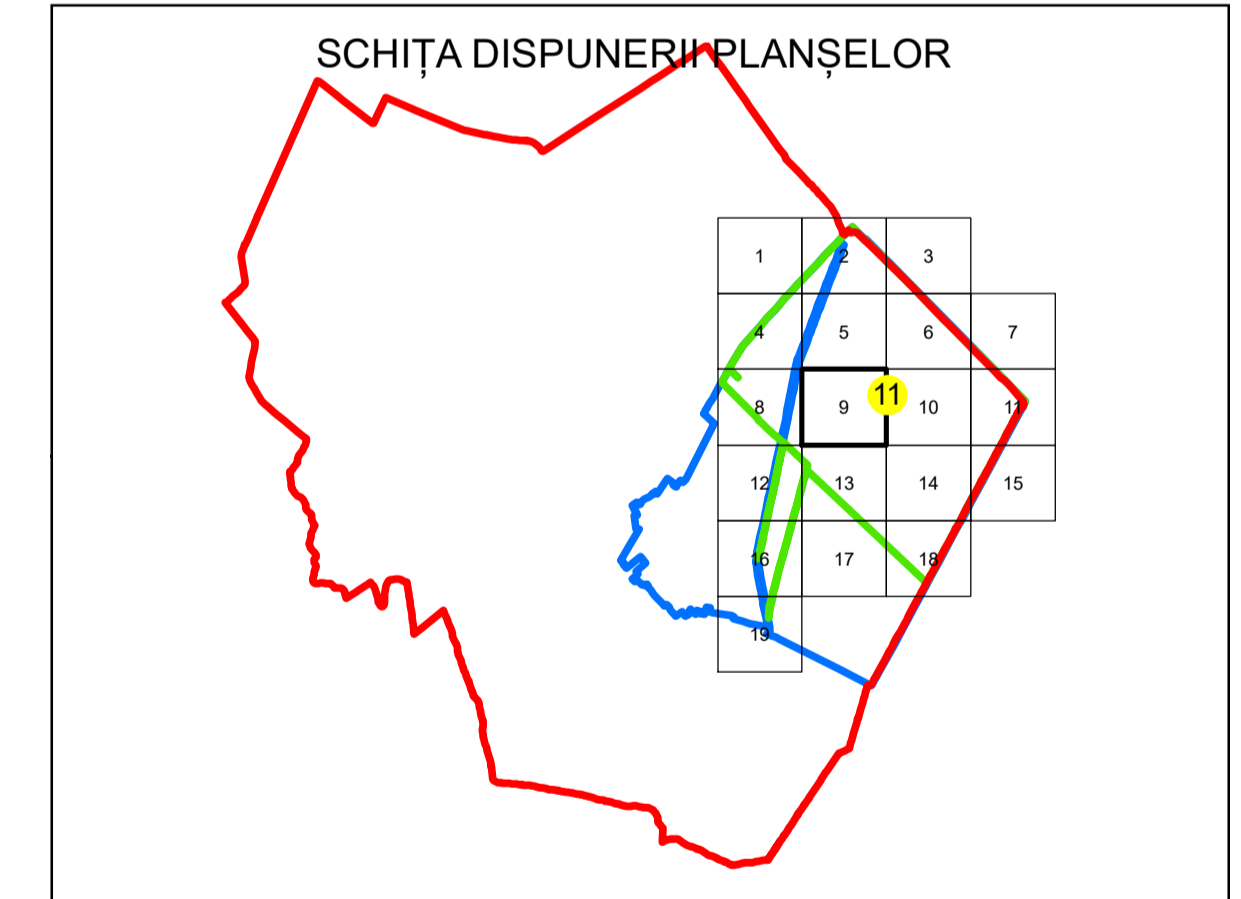

PLAN CADASTRAL

UAT: SABARENI
JUDEȚUL GIURGIU

Sector Cadastral:
11

Scara 1:1000
PLANȘA 9

LEGENDĂ

- Limită UAT 
- Limită intravilan 
- Limită sector cadastral 
- Limită imobil 
- Limită construcții 
- Număr sector cadastral 
- Număr identificator imobil 2555
- Număr poștal 

Sistem de proiecție: STEREO 70
Spre publicare

S.C. GNARAL SURVEY
CORPORATION S.R.L.
13.09.2024
Semnat electronic