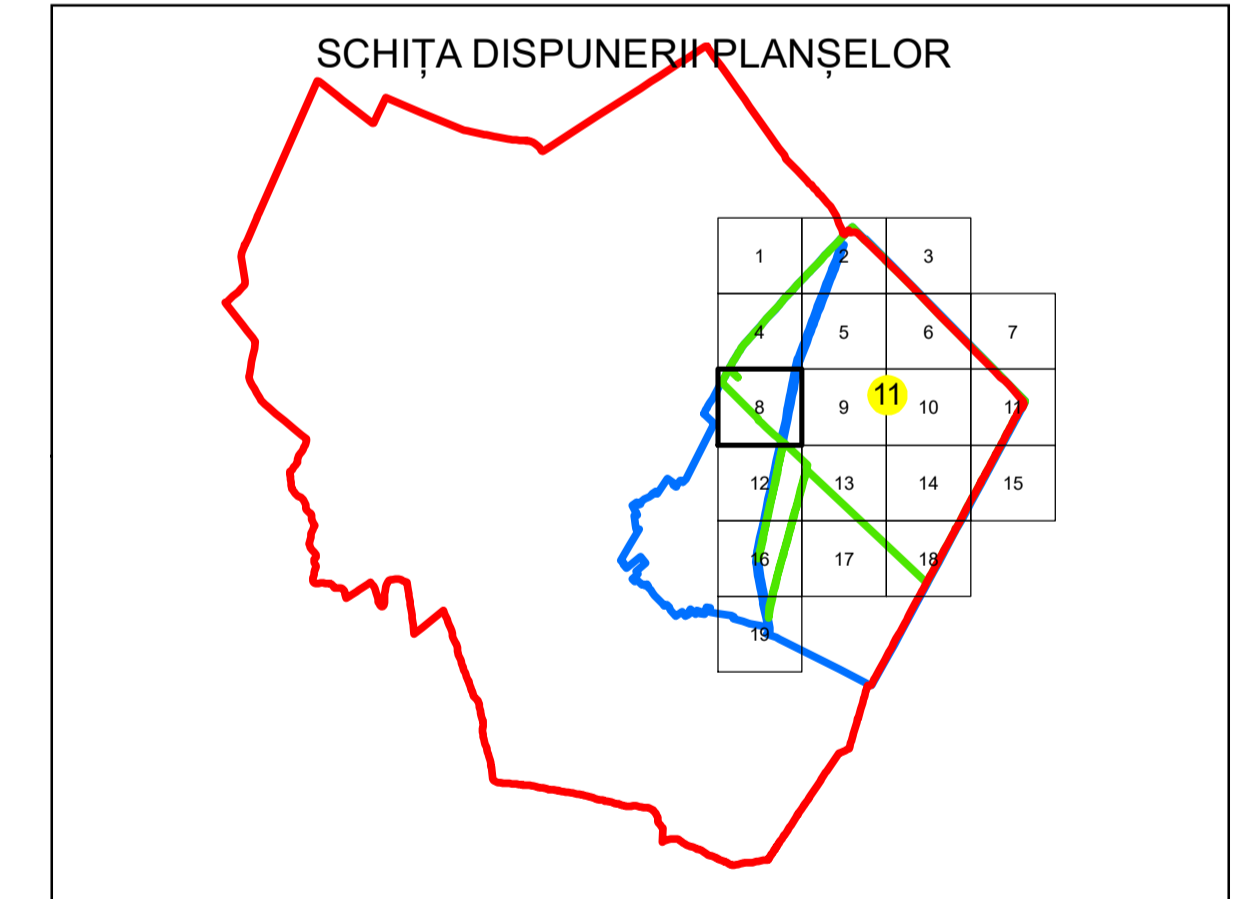

PLAN CADASTRAL

UAT: SABARENI

JUDEȚUL GIURGIU

Sector Cadastral:
11

Scara 1:1000
PLANȘA 8

LEGENDĂ

- Limită UAT —
- Limită intravilan —
- Limită sector cadastral —
- Limită imobil
- Limită construcții
- Număr sector cadastral 10
- Număr identificator imobil 2555
- Număr poștal 15

Sistem de proiecție: STEREO 70
Spre publicare

S.C. GENERAL SURVEY CORPORATION S.R.L.
13.09.2024
Semnat electronic