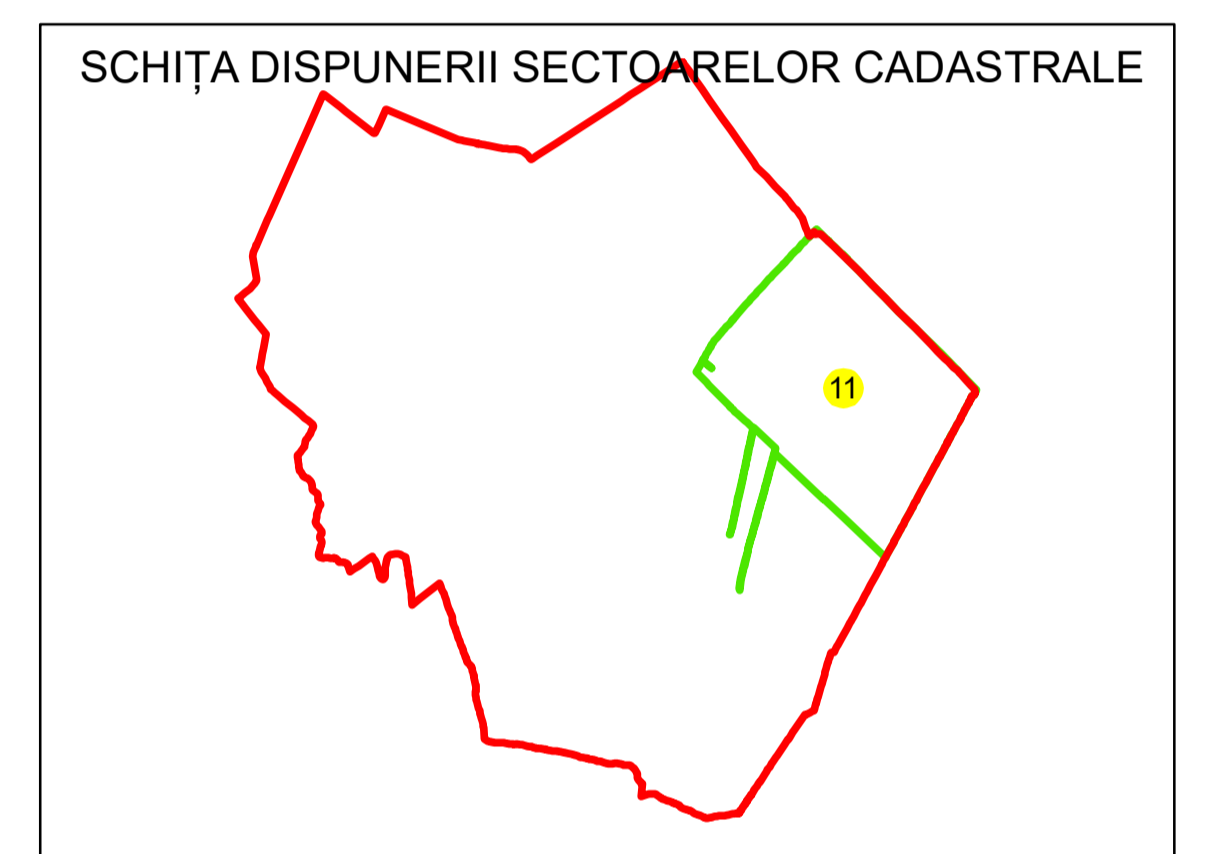

PLAN CADASTRAL

UAT: SABARENI

JUDEȚUL GIURGIU

Sector Cadastral:
11

Scara 1:1000
PLANȘA 8

LEGENDĂ

- Limită UAT —
- Limită intravilan —
- Limită sector cadastral —
- Limită imobil
- Limită construcții
- Număr sector cadastral 10
- Număr identificator imobil 2555
- Număr poștal 15

Sistem de proiecție: STEREO 70
Spre publicare

S.C. GENERAL SURVEY CORPORATION S.R.L.
13.09.2024
Semnat electronic