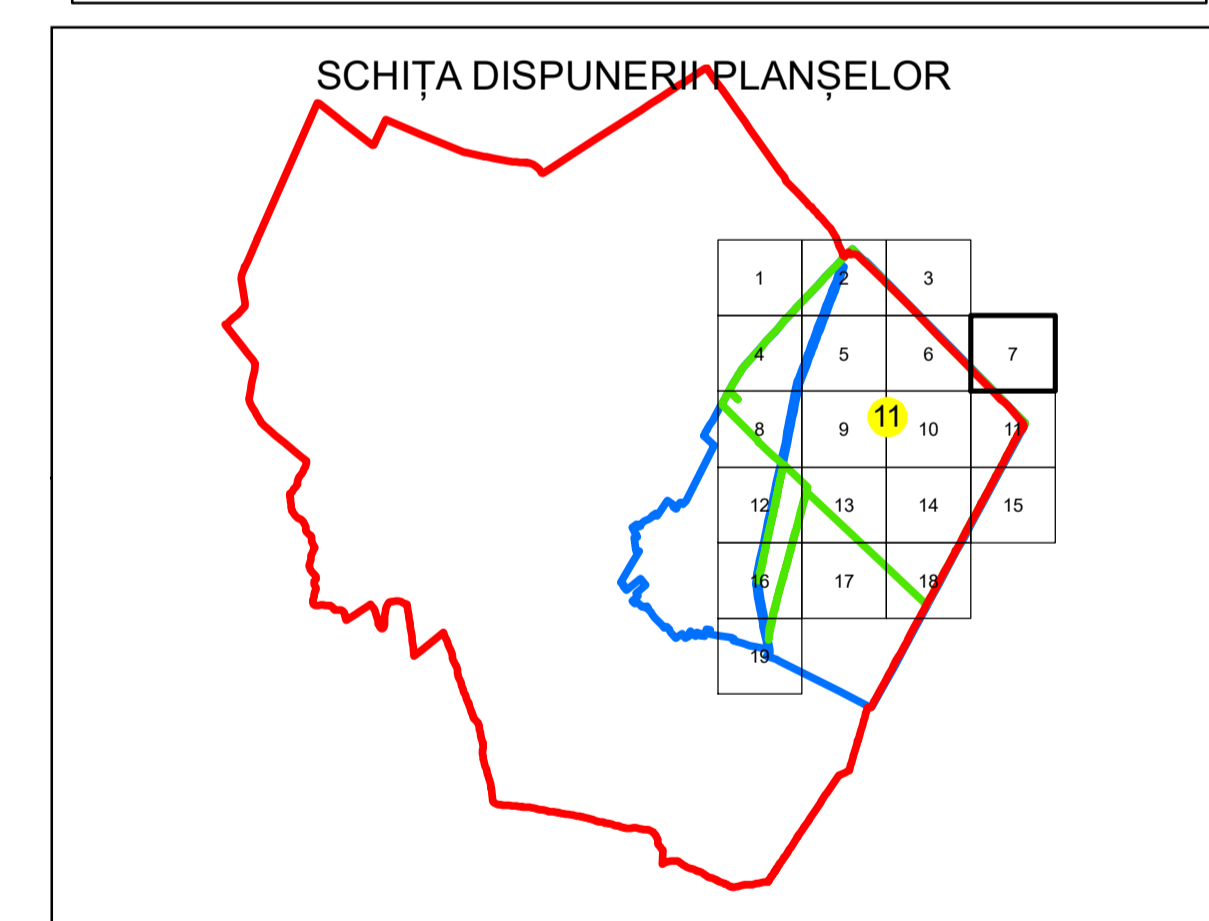

PLAN CADASTRAL

UAT: SABARENI

JUDEȚUL GIURGIU

Sector Cadastral:

11

Scara 1:1000

PLANȘA 7

LEGENDĂ

- Limită UAT —
- Limită intravilan —
- Limită sector cadastral —
- Limită imobil
- Limită construcții
- Număr sector cadastral 10
- Număr identificator imobil 2555
- Număr poștal 15

U.A.T.
ORAS
BUFTEA

11 1233

Sistem de proiecție: STEREO 70

Spre publicare

S.C. GENERAL SURVEY CORPORATION S.R.L.
13.09.2024
Semnat electronic