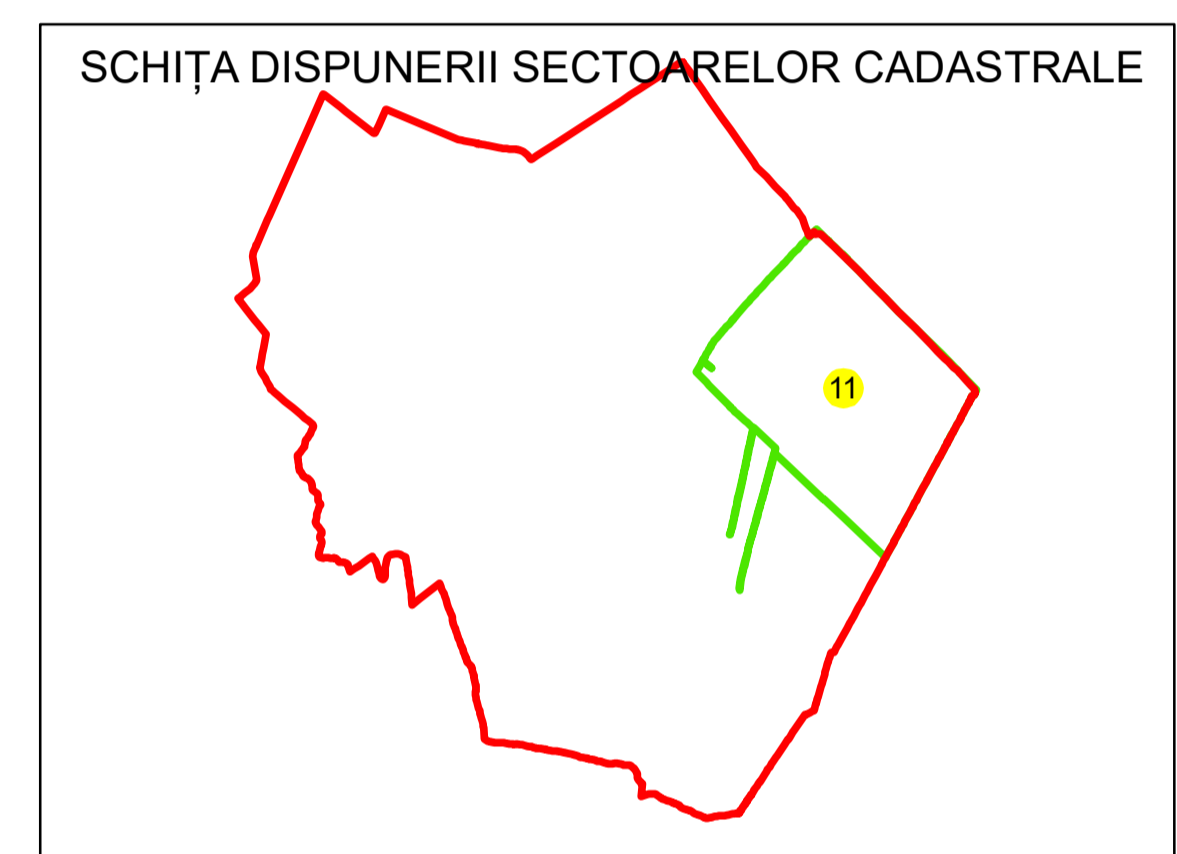

PLAN CADASTRAL

UAT: SABARENI

JUDEȚUL GIURGIU

Sector Cadastral:

11

Scara 1:1000

PLANȘA 7

LEGENDĂ

- Limită UAT —
- Limită intravilan —
- Limită sector cadastral —
- Limită imobil
- Limită construcții
- Număr sector cadastral 10
- Număr identificator imobil 2555
- Număr poștal 15

U.A.T.
ORAS
BUFTEA

11 1233