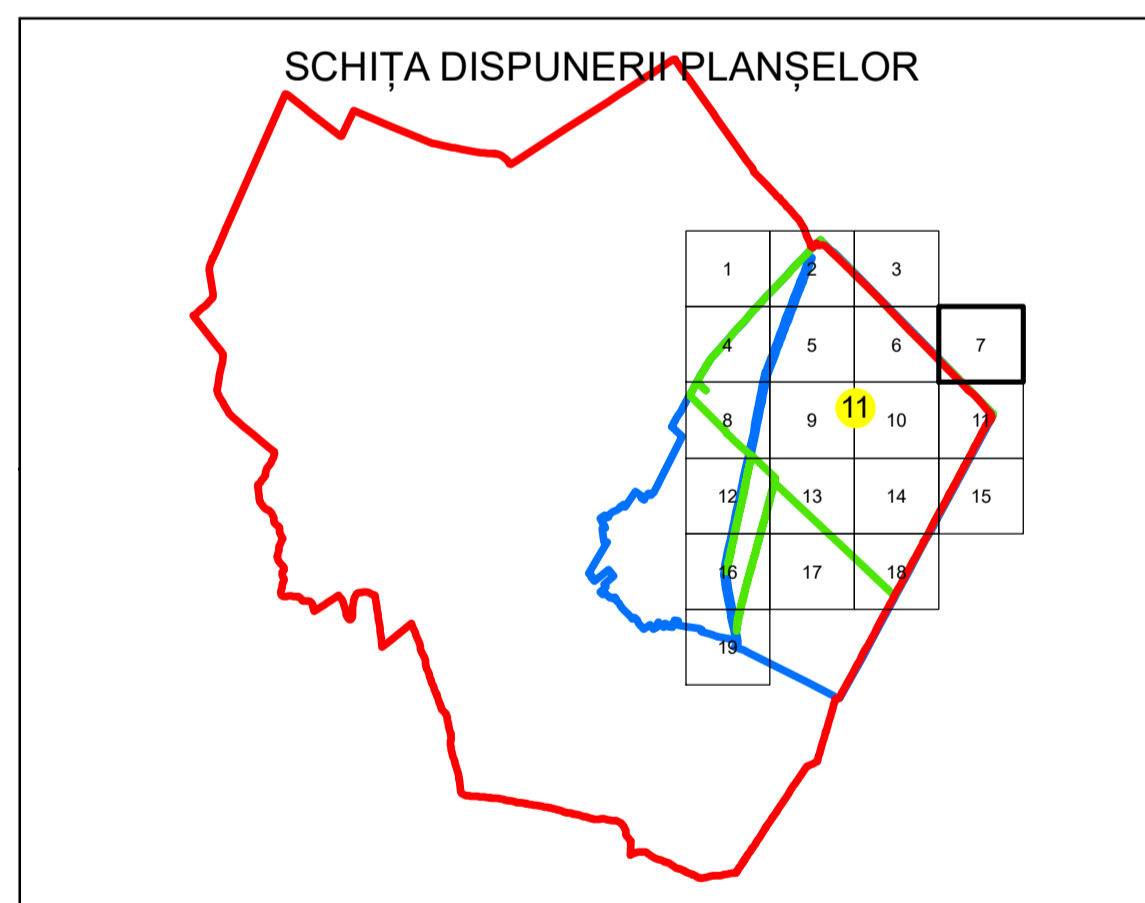

PLAN CADASTRAL

UAT: SABARENI
JUDEȚUL GIURGIU

Sector Cadastral:
11

Scara 1:1000
PLANȘA 7

LEGENDĂ

- Limită UAT —
- Limită intravilan —
- Limită sector cadastral —
- Limită imobil
- Limită construcții
- Număr sector cadastral 10
- Număr identificator imobil 2555
- Număr poștal 15

U.A.T.
ORAS
BUFTEA

SCHIȚA DISPUNERII SECTORULOR CADASTRALE

SCHIȚA DISPUNERII PLANȘELOR

Sistem de proiecție: STEREO 70
Spre publicare

S.C. GENERAL SURVEY
CORPORATION S.R.L.
13.09.2024
Semnat electronic

11

1233