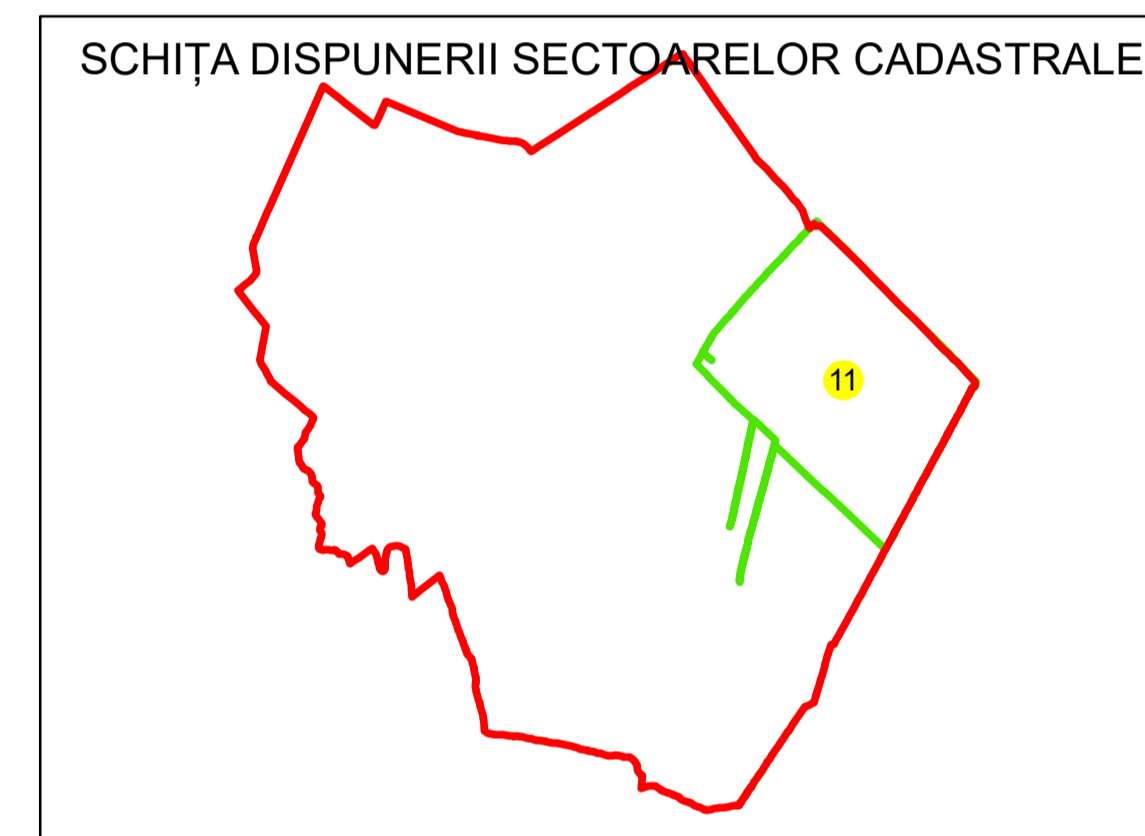

PLAN CADASTRAL

UAT: SABARENI
JUDEȚUL GIURGIU

Sector Cadastral:
11

Scara 1:1000
PLANȘA 7

LEGENDĂ

- Limită UAT —
- Limită intravilan —
- Limită sector cadastral —
- Limită imobil
- Limită construcții
- Număr sector cadastral 10
- Număr identificator imobil 2555
- Număr poștal 15

U.A.T.
ORAS
BUFTEA

SCHIȚA DISPUNERII SECTORULOR CADASTRALE

SCHIȚA DISPUNERII PLANȘELOR

Sistem de proiecție: STEREO 70
Spre publicare

S.C. GENERAL SURVEY
CORPORATION S.R.L.
13.09.2024
Semnat electronic

11

1233