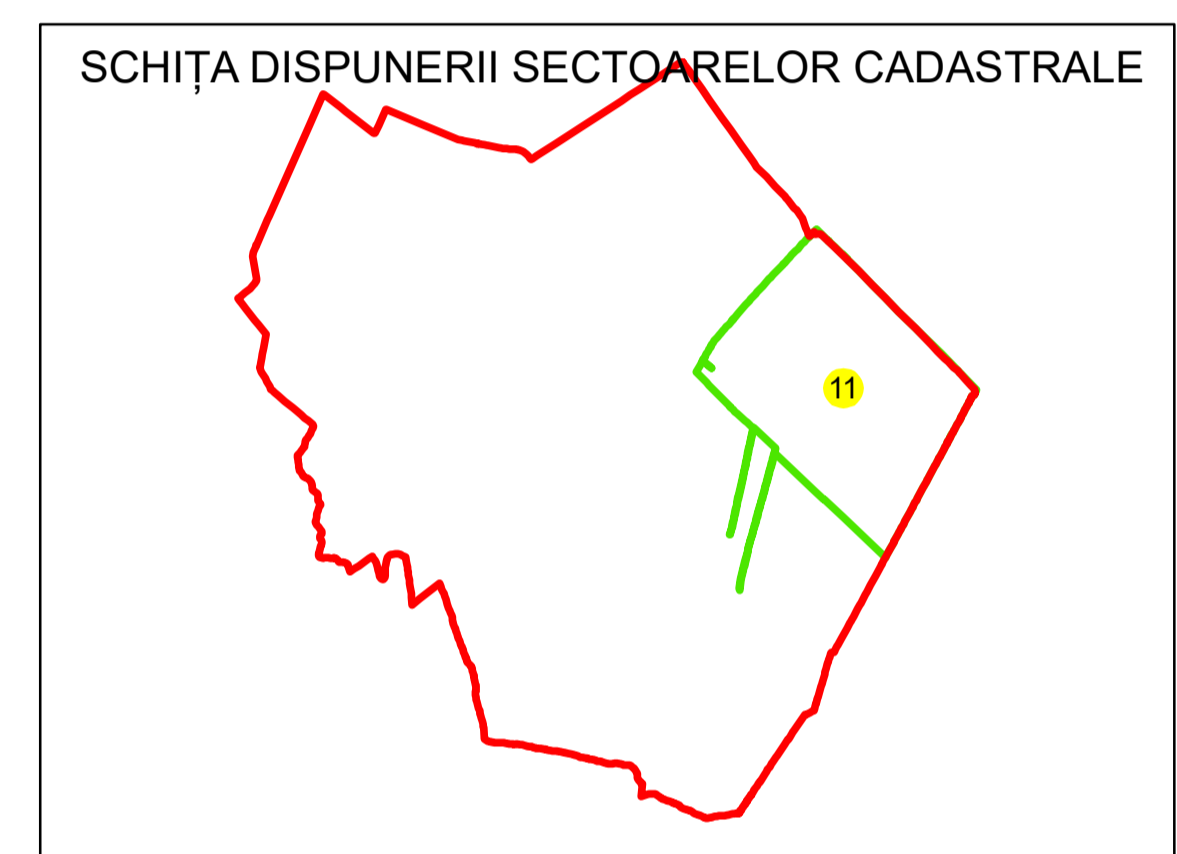

PLAN CADASTRAL

UAT: SABARENI
JUDEȚUL GIURGIU

Sector Cadastral:
11

Scara 1:1000
PLANȘA 6

LEGENDĂ

- Limită UAT 
- Limită intravilan 
- Limită sector cadastral 
- Limită imobil 
- Limită construcții 
- Număr sector cadastral  10
- Număr identificator imobil 2555
- Număr poștal  15

U.A.T.
ORAS
BUFTEA

1232  1

1233

Sistem de proiecție: STEREO 70
Spre publicare

S.C. GENERAL SURVEY CORPORATION S.R.L.
13.09.2024
Semnat electronic