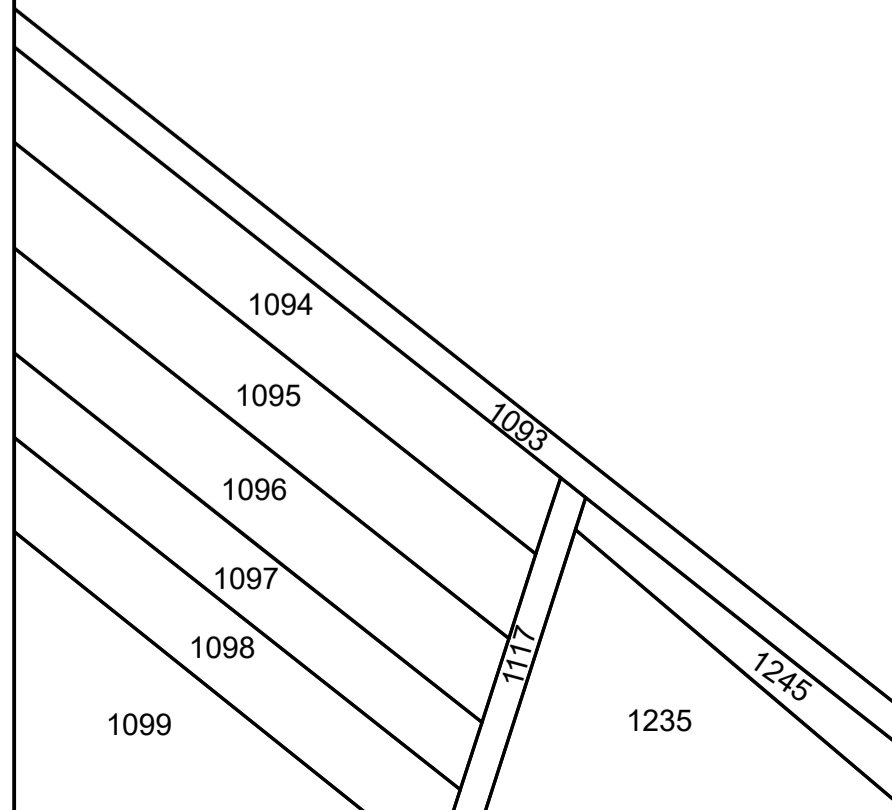

PLAN CADASTRAL

UAT: SABARENI
JUDEȚUL GIURGIU

Sector Cadastral:
11

Scara 1:1000
PLANȘA 6

LEGENDĂ

- Limită UAT 
- Limită intravilan 
- Limită sector cadastral 
- Limită imobil 
- Limită construcții 
- Număr sector cadastral  10
- Număr identificator imobil 2555
- Număr poștal  15

U.A.T.
ORAS
BUFTEA

1232  1

1233

Sistem de proiecție: STEREO 70
Spre publicare

S.C. GENERAL SURVEY CORPORATION S.R.L.
13.09.2024
Semnat electronic