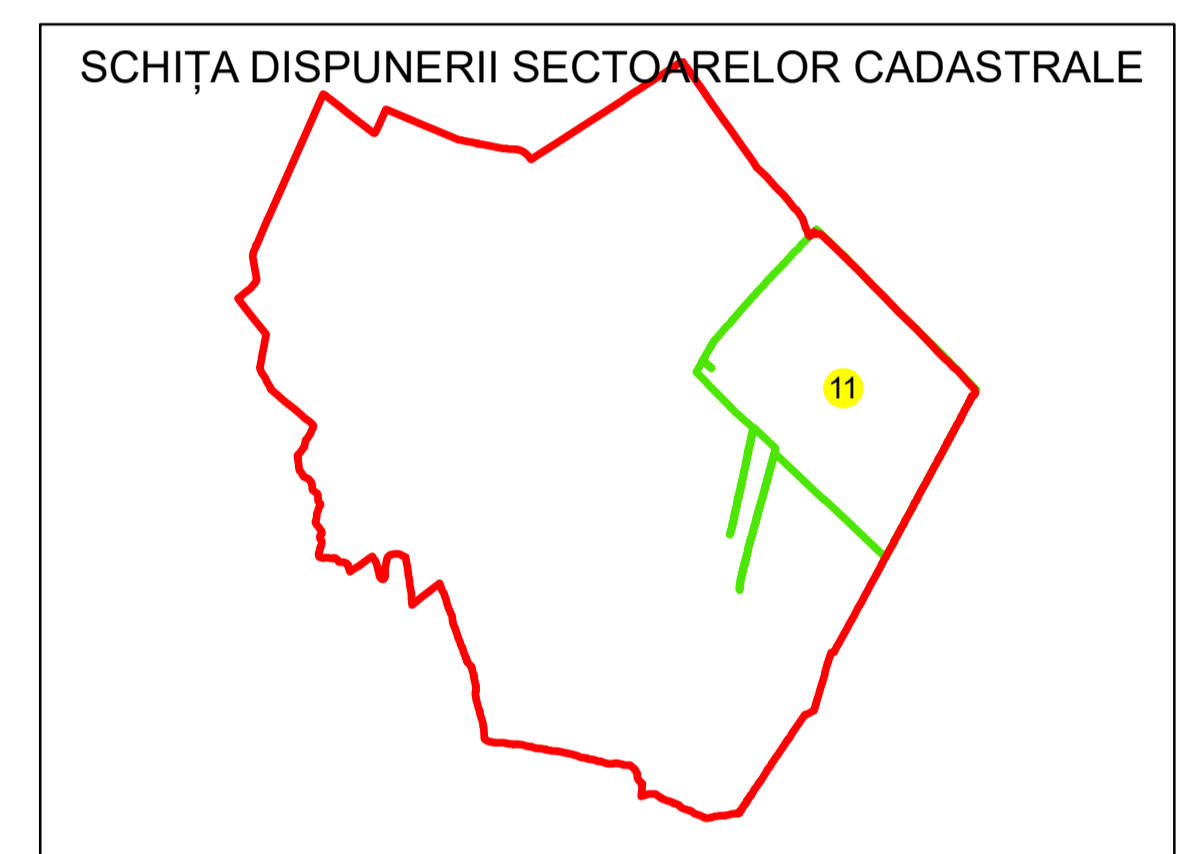

PLAN CADASTRAL

UAT: SABARENI
JUDEȚUL GIURGIU

Sector Cadastral:
11

Scara 1:1000
PLANȘA 6

LEGENDĂ

- Limită UAT 
- Limită intravilan 
- Limită sector cadastral 
- Limită imobil 
- Limită construcții 
- Număr sector cadastral  10
- Număr identificator imobil 2555
- Număr poștal  15

U.A.T.
ORAS
BUFTEA

1232  1

1233

Sistem de proiecție: STEREO 70
Spre publicare

S.C. GENERAL SURVEY
CORPORATION S.R.L.
13.09.2024
Semnat electronic