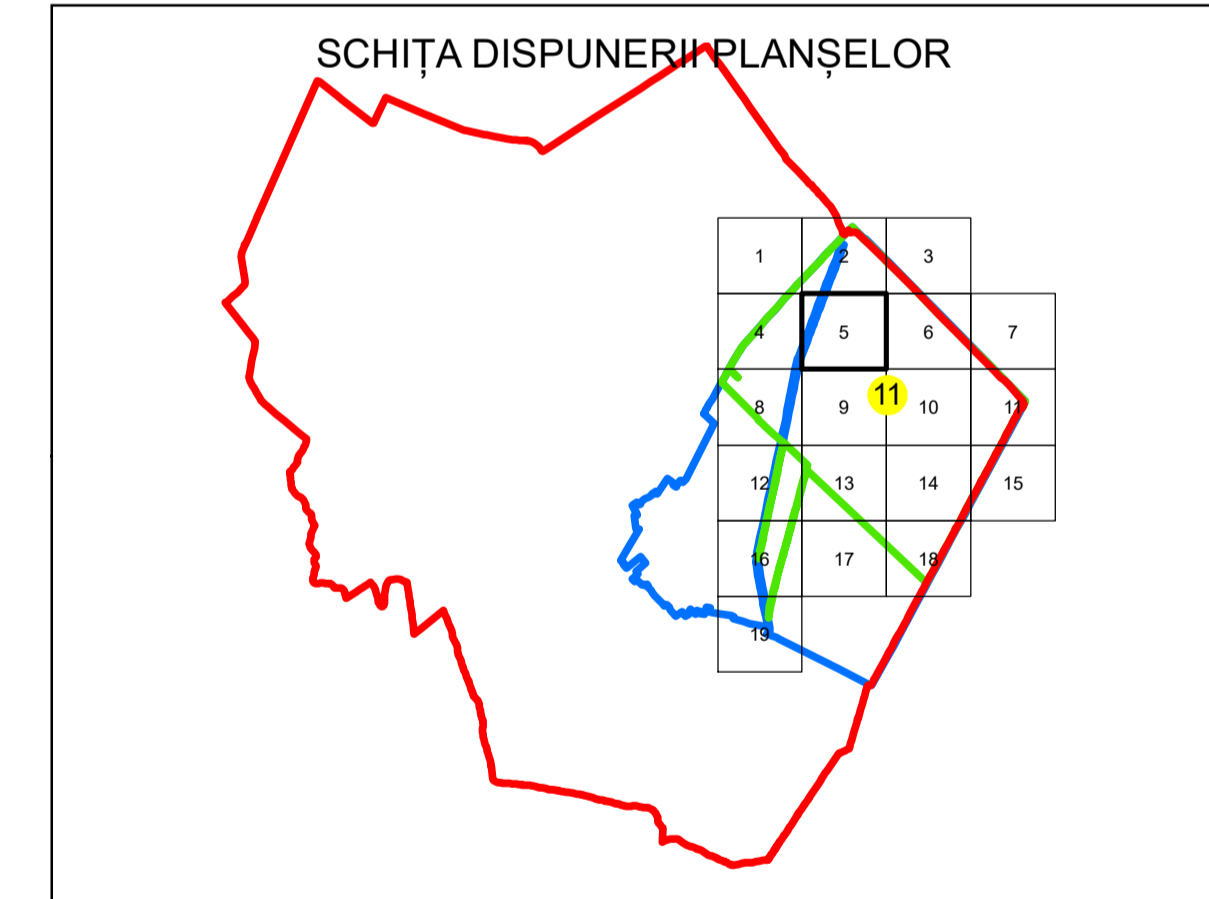

PLAN CADASTRAL

UAT: SABARENI

JUDEȚUL GIURGIU

Sector Cadastral:
11

Scara 1:1000
PLANȘA 5

LEGENDĂ

- Limită UAT 
- Limită intravilan 
- Limită sector cadastral 
- Limită imobil 
- Limită construcții 
- Număr sector cadastral 
- Număr identificator imobil 2555
- Număr poștal 

Sistem de proiecție: STEREO 70
Spre publicare

S.C. GNERAL SURVEY
CORPORATION S.R.L.
13.09.2024
Semnat electronic