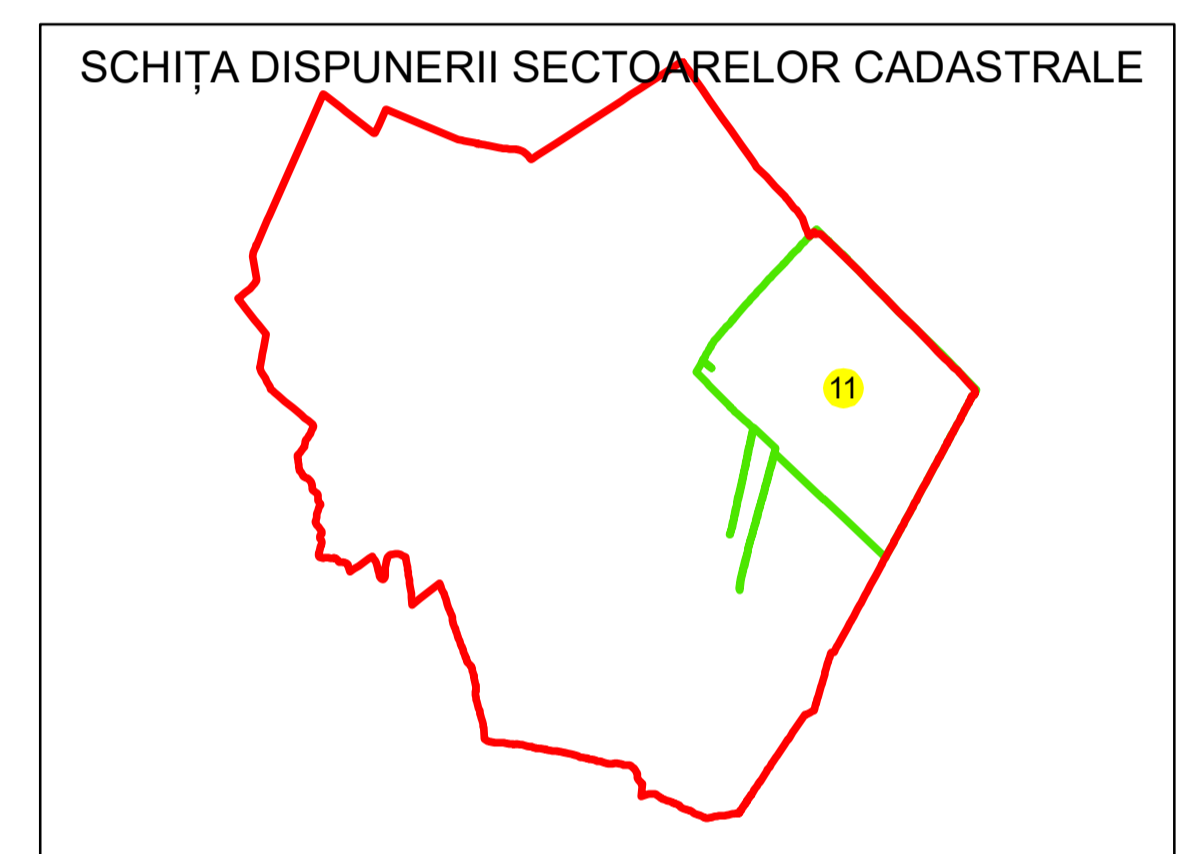

PLAN CADASTRAL

UAT: SABARENI

JUDEȚUL GIURGIU

Sector Cadastral:
11

Scara 1:1000
PLANȘA 5

LEGENDĂ

- Limită UAT 
- Limită intravilan 
- Limită sector cadastral 
- Limită imobil 
- Limită construcții 
- Număr sector cadastral 
- Număr identificator imobil 2555
- Număr poștal 

Sistem de proiecție: STEREO 70
Spre publicare

S.C. GNERAL SURVEY
CORPORATION S.R.L.
13.09.2024
Semnat electronic