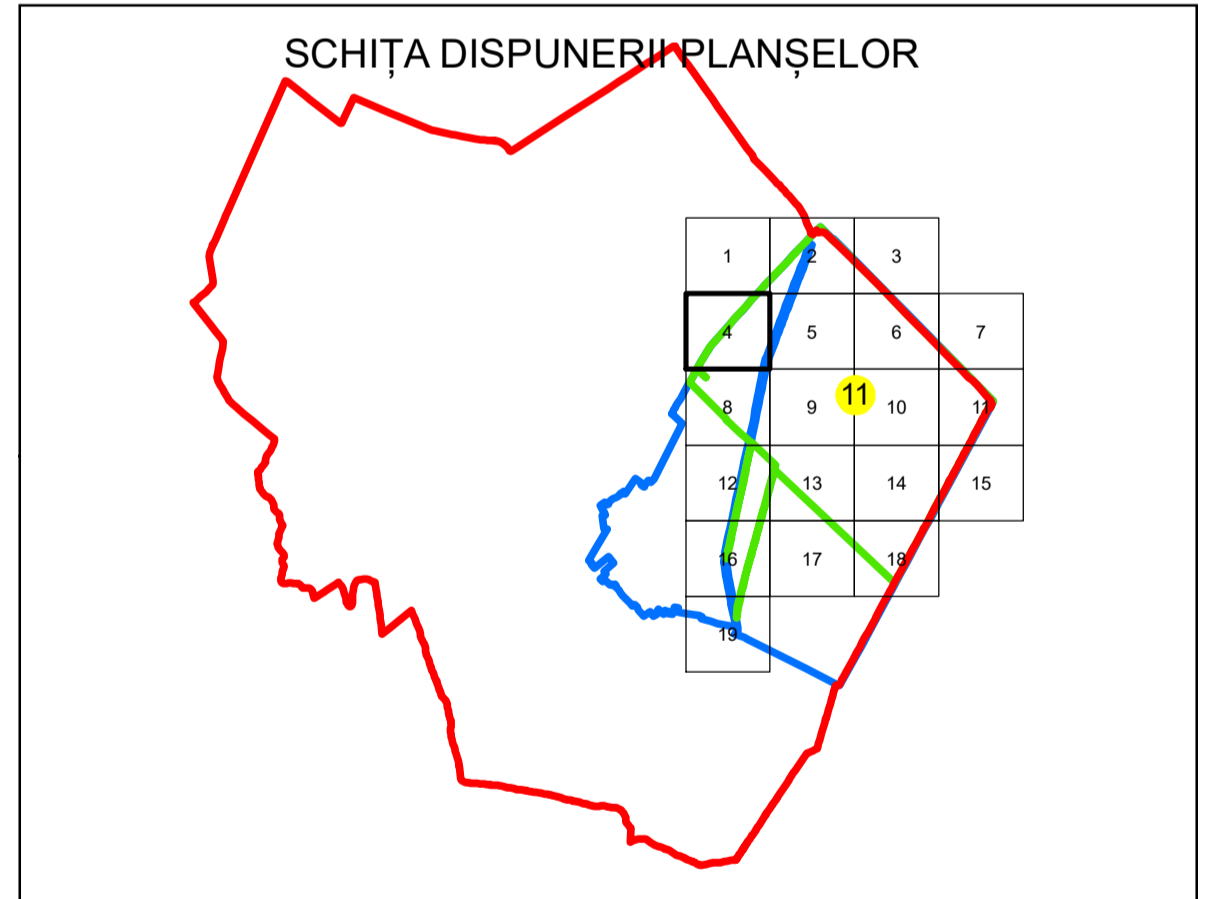

PLAN CADASTRAL
UAT: SABARENI
JUDEȚUL GIURGIU
 Sector Cadastral:
 11
 Scara 1:1000
PLANȘA 4

LEGENDĂ

- Limită UAT —
- Limită intravilan —
- Limită sector cadastral —
- Limită imobil
- Limită construcții
- Număr sector cadastral 10
- Număr identificator imobil 2555
- Număr poștal 15

Sistem de proiecție: STEREO 70
 Spre publicare

S.C. GNERAL SURVEY CORPORATION S.R.L.
 13.09.2024
 Semnat electronic