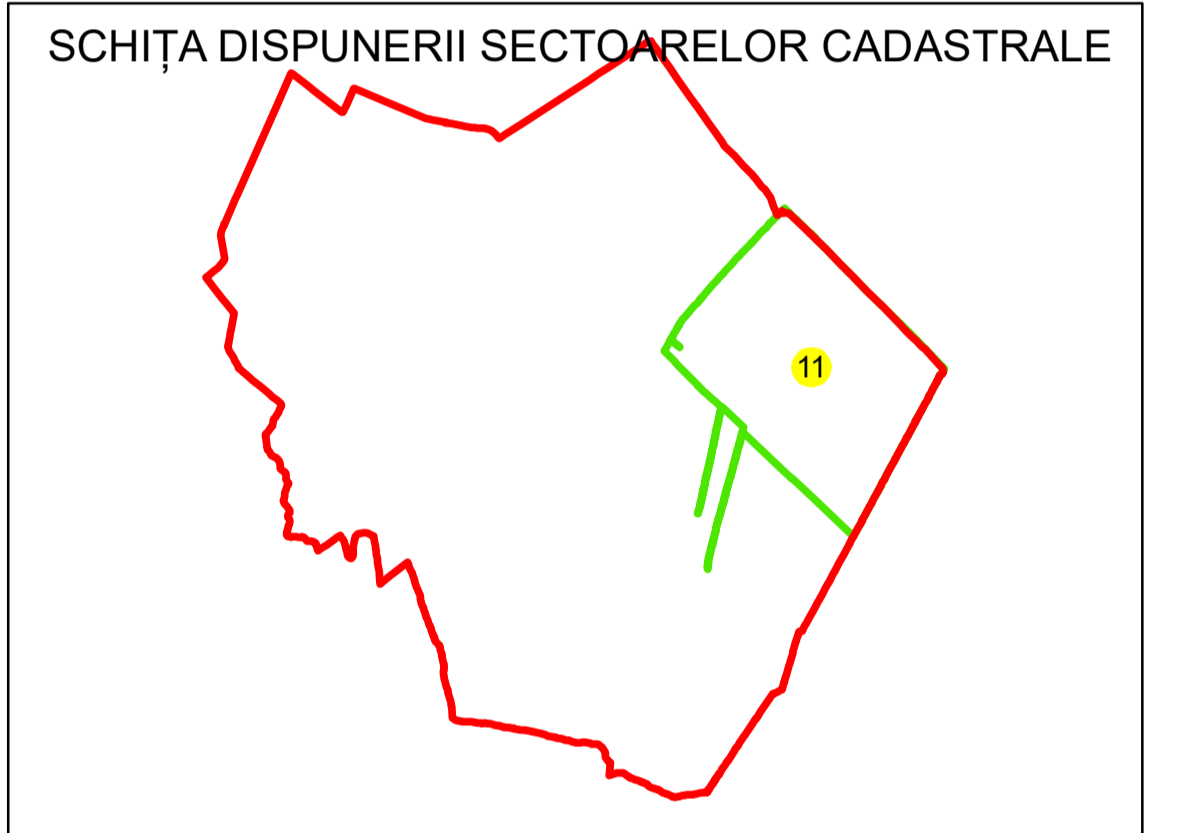

PLAN CADASTRAL
UAT: SABARENI
JUDEȚUL GIURGIU
 Sector Cadastral:
 11
 Scara 1:1000
PLANȘA 4

LEGENDĂ

- Limită UAT —
- Limită intravilan —
- Limită sector cadastral —
- Limită imobil
- Limită construcții
- Număr sector cadastral 10
- Număr identificator imobil 2555
- Număr poștal 15