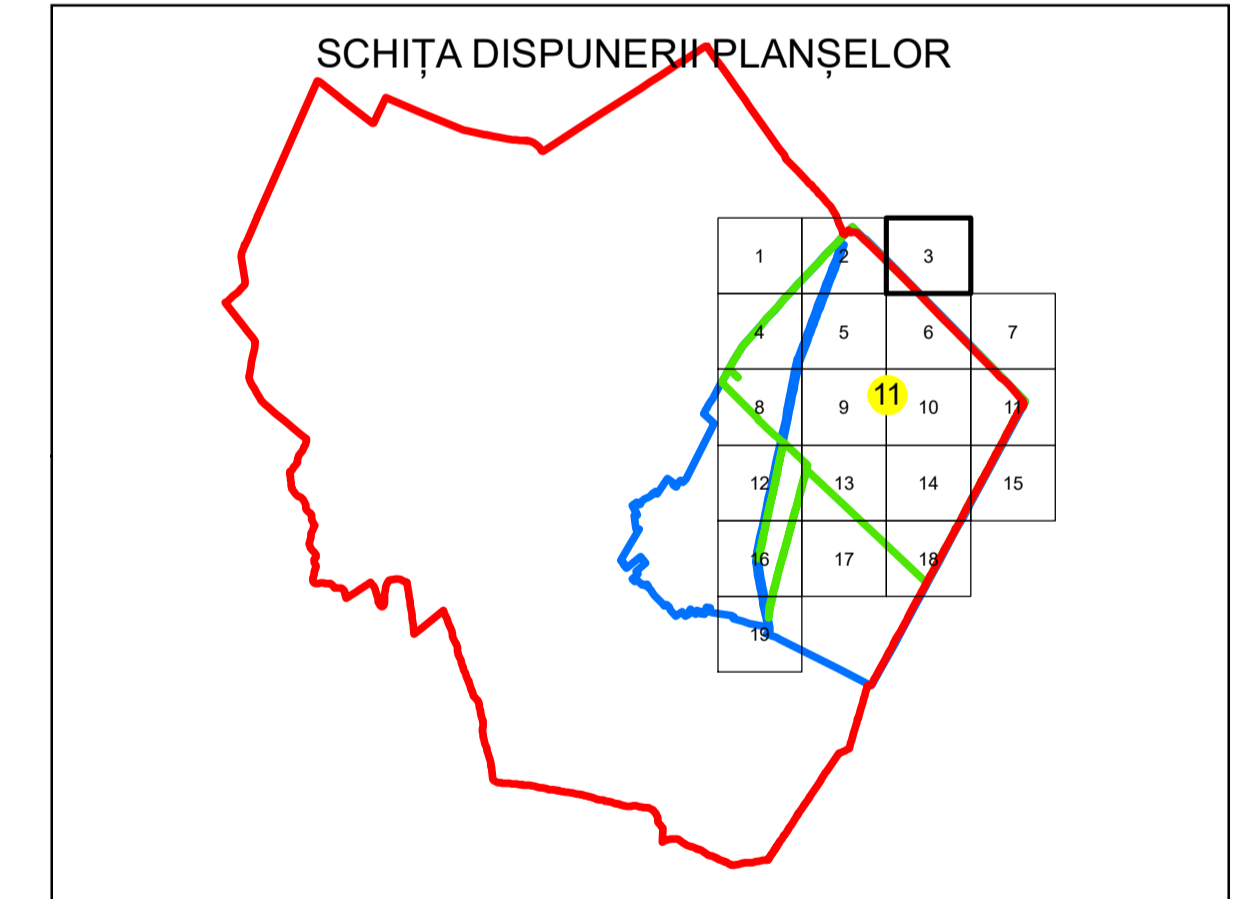

PLAN CADASTRAL

UAT: SABARENI

JUDEȚUL GIURGIU

Sector Cadastral:

11

Scara 1:1000

PLANȘA 3

LEGENDĂ

- Limită UAT —
- Limită intravilan —
- Limită sector cadastral —
- Limită imobil
- Limită construcții
- Număr sector cadastral 11
- Număr identificator imobil 2555
- Număr poștal 15

U.A.T.
ORAS
BUFTEA

Sistem de proiecție: STEREO 70
Spre publicare