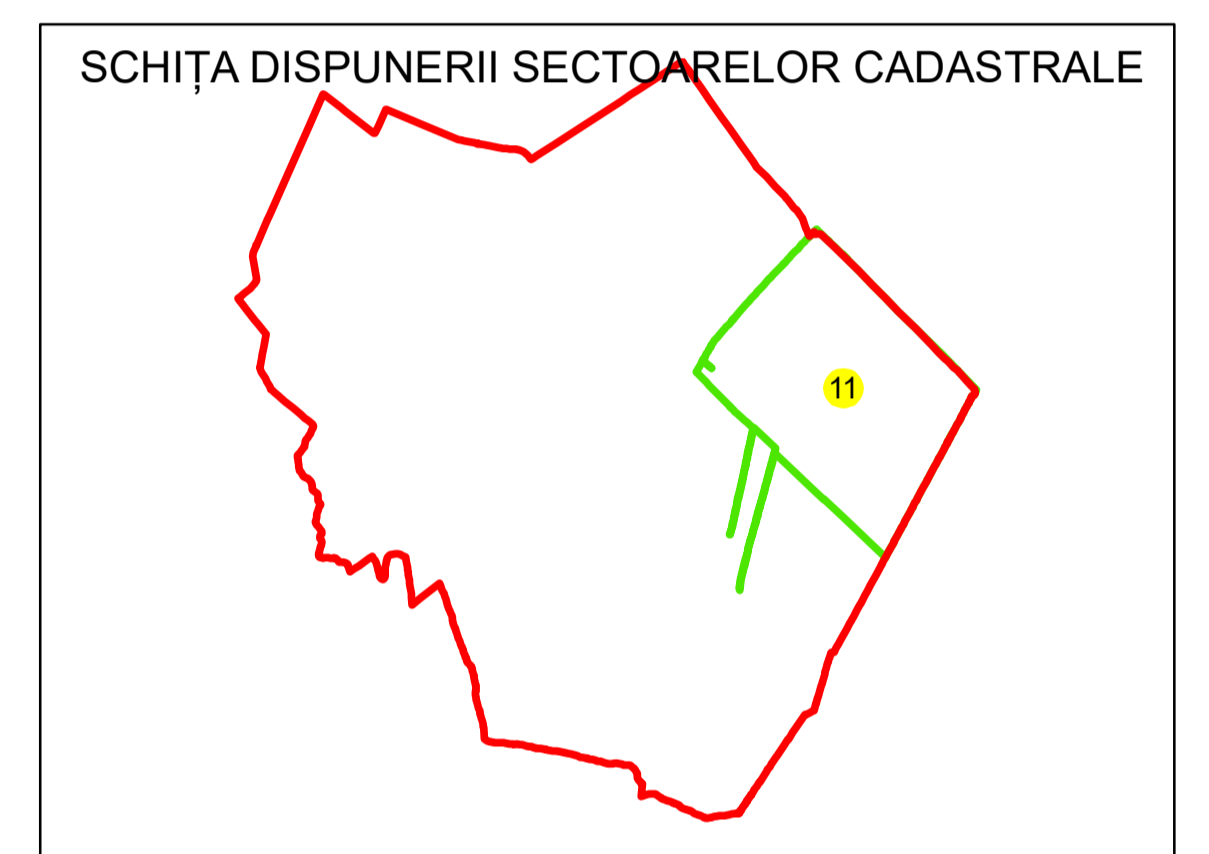

PLAN CADASTRAL

UAT: SABARENI

JUDEȚUL GIURGIU

Sector Cadastral:

11

Scara 1:1000

PLANȘA 3

LEGENDĂ

- Limită UAT —
- Limită intravilan —
- Limită sector cadastral —
- Limită imobil
- Limită construcții
- Număr sector cadastral 11
- Număr identificator imobil 2555
- Număr poștal 15

U.A.T.
ORAS
BUFTEA

Sistem de proiecție: STEREO 70
Spre publicare