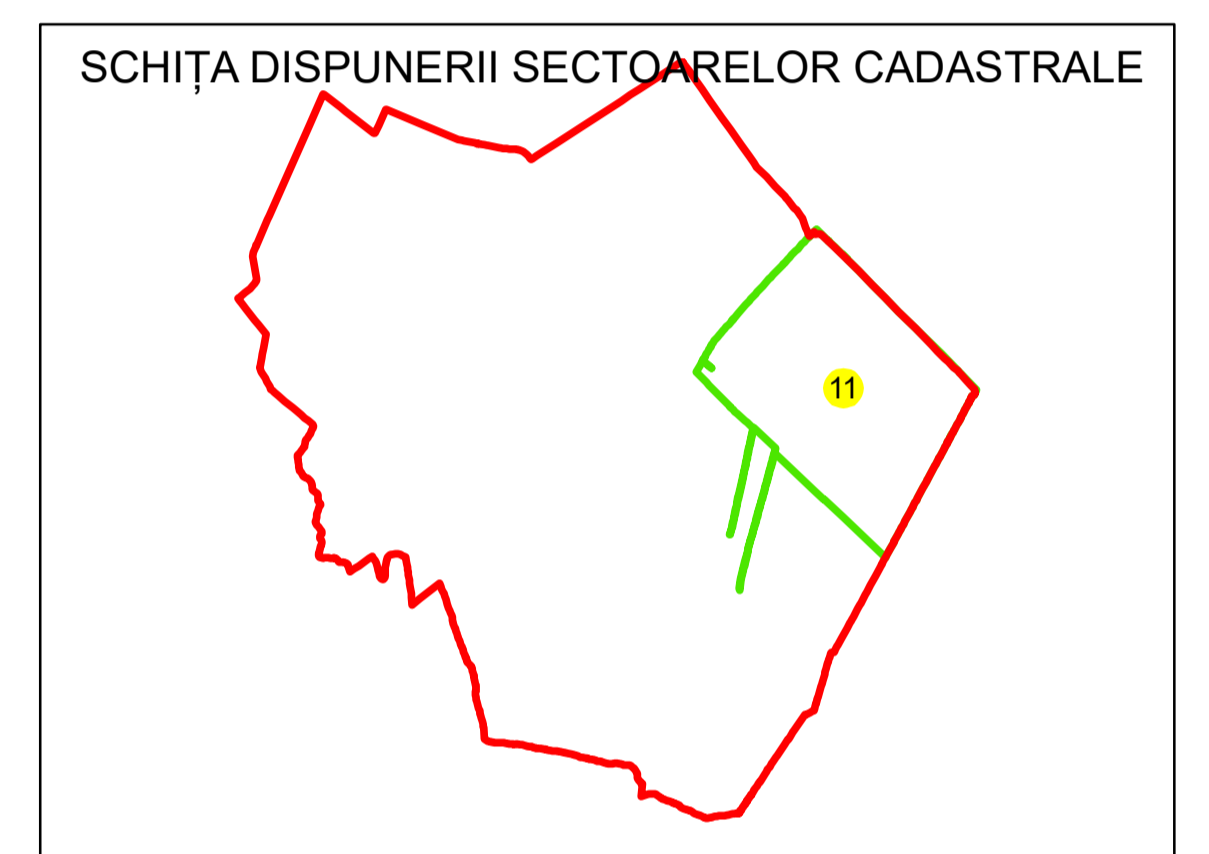

# PLAN CADASTRAL

UAT: SABARENI  
JUDEȚUL GIURGIU

Sector Cadastral:  
11

Scara 1:1000  
PLANȘA 2

## LEGENDĂ

- Limită UAT
- Limită intravilan
- Limită sector cadastral
- Limită imobil
- Limită construcții
- Număr sector cadastral **10**
- Număr identificator imobil 2555
- Număr poștal

U.A.T.  
ORAS  
BUFTEA