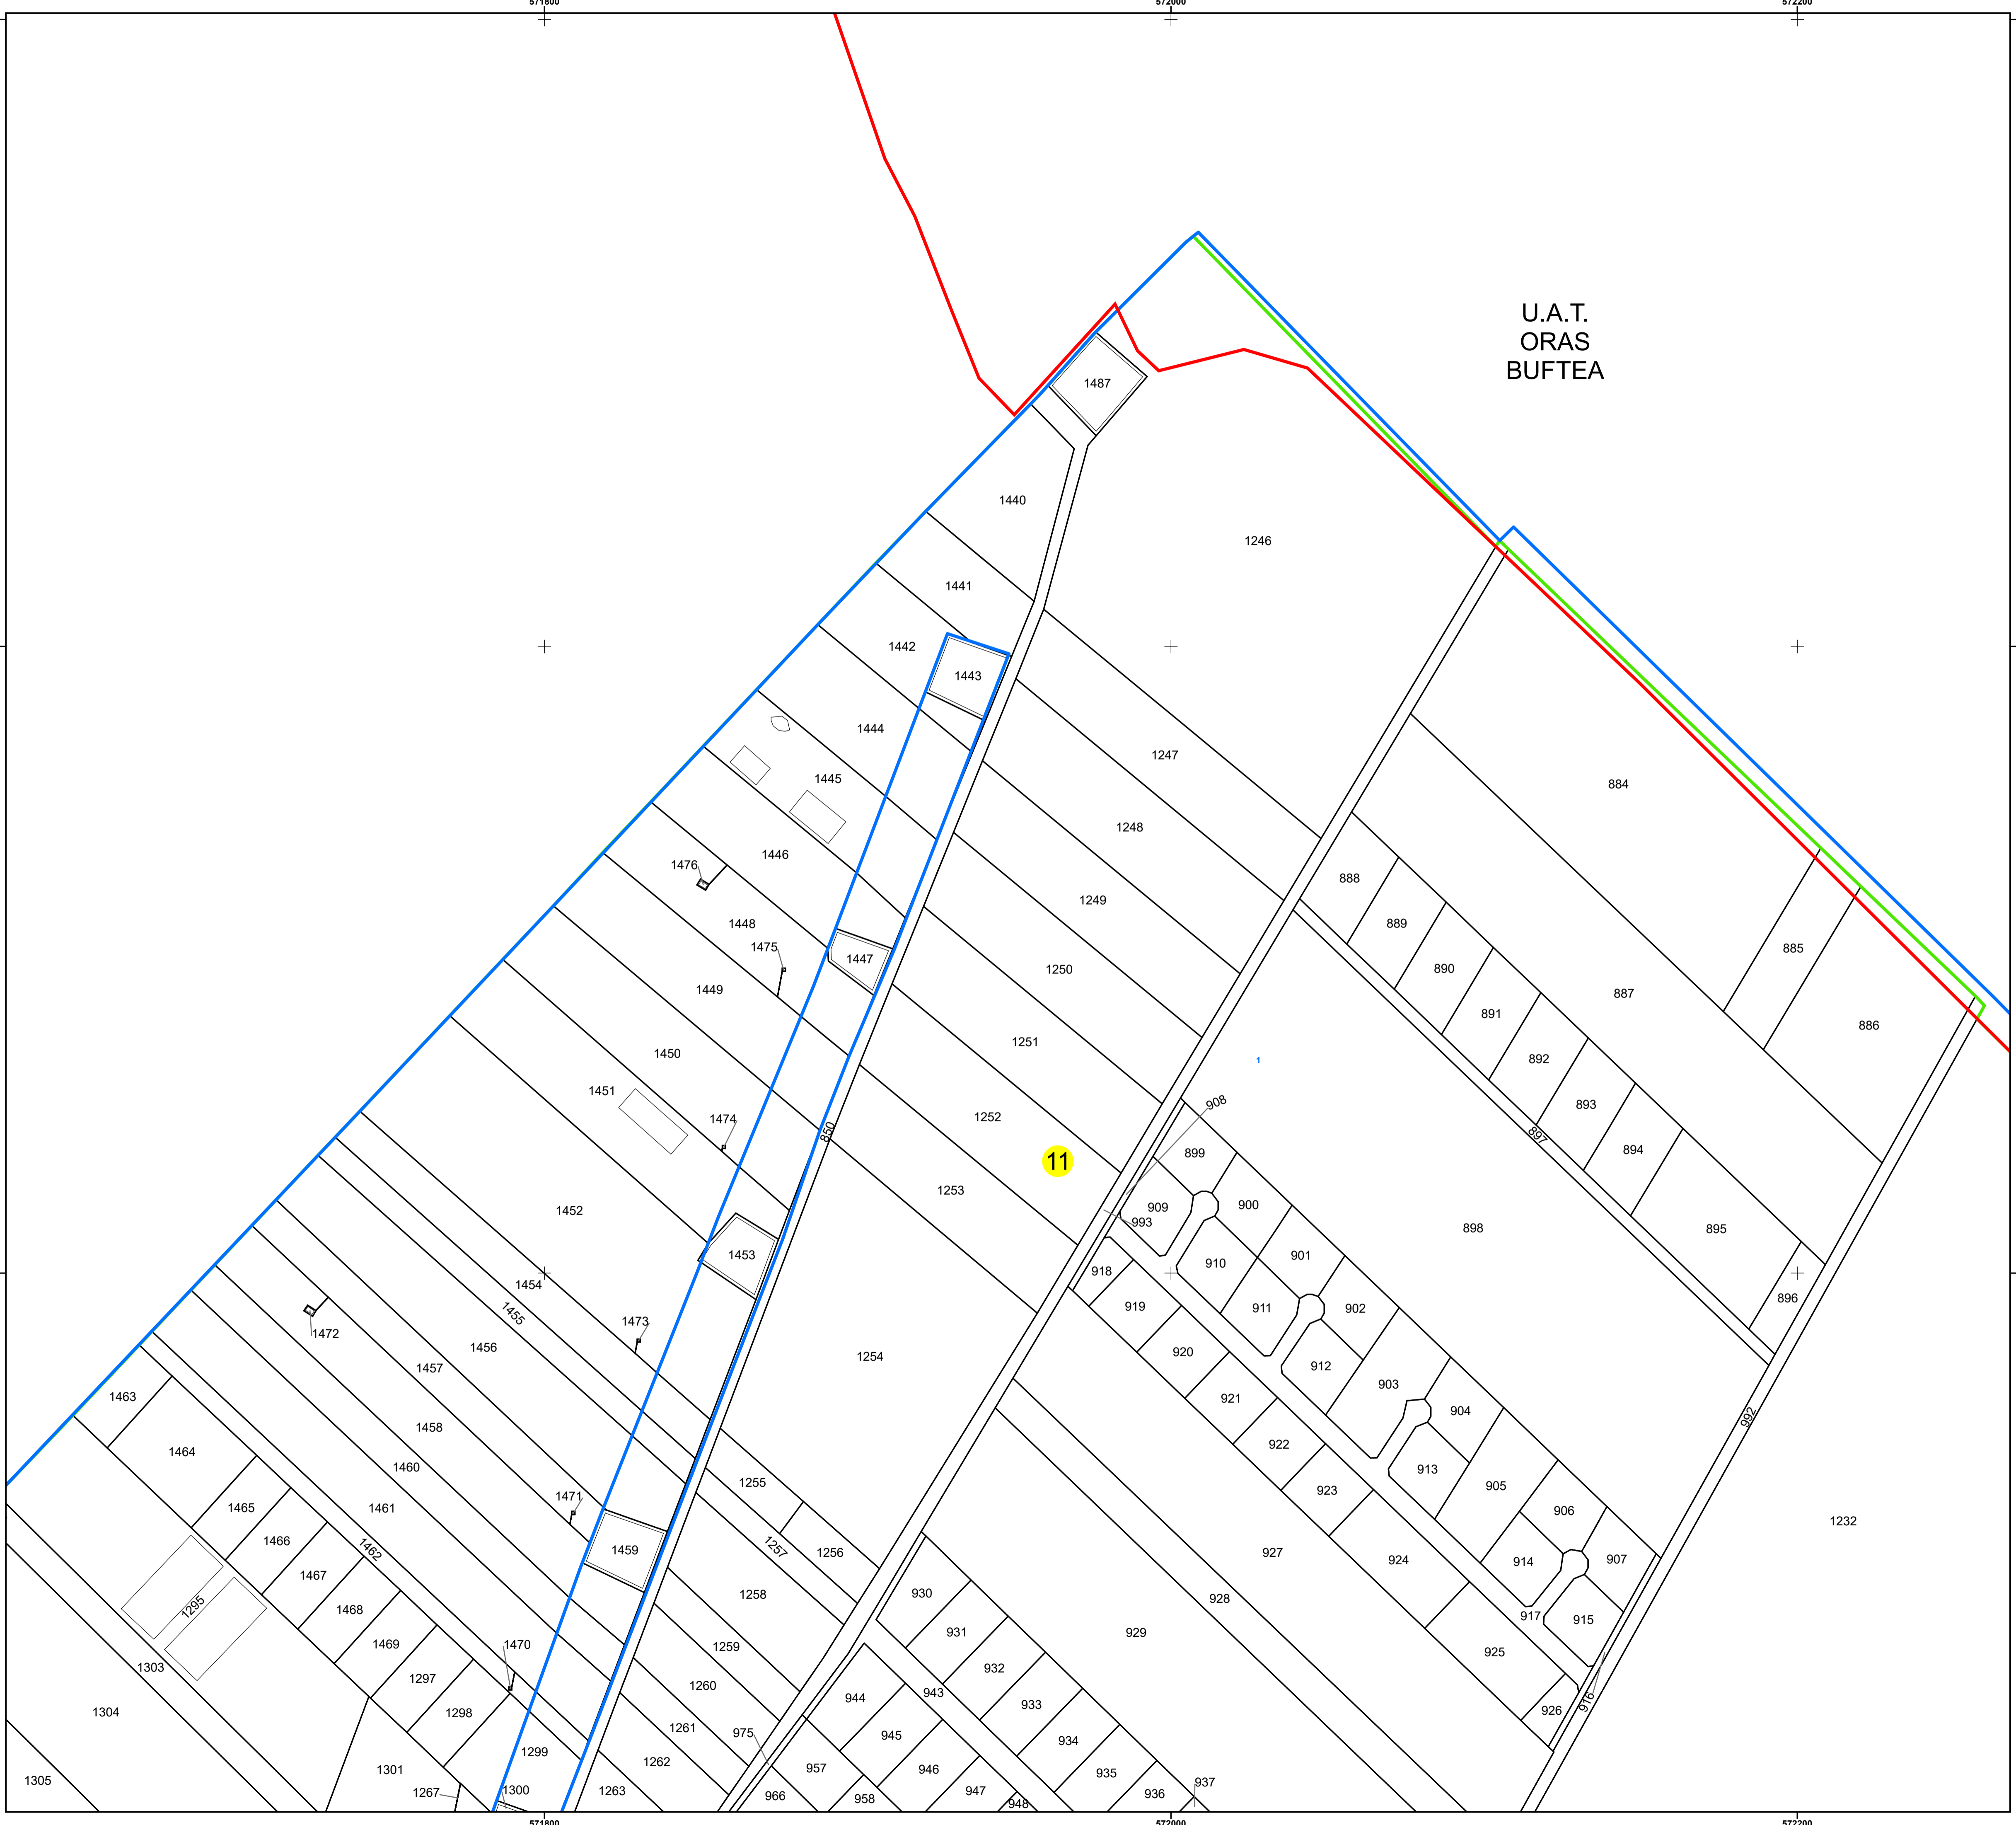

# PLAN CADASTRAL

UAT: SABARENI  
JUDEȚUL GIURGIU

Sector Cadastral:  
11

Scara 1:1000  
PLANȘA 2

## LEGENDĂ

- Limită UAT
- Limită intravilan
- Limită sector cadastral
- Limită imobil
- Limită construcții
- Număr sector cadastral **10**
- Număr identificator imobil 2555
- Număr poștal

U.A.T.  
ORAS  
BUFTEA

Sistem de proiecție: STEREO 70  
Spre publicare

S.C. GNARAL SURVEY  
CORPORATION S.R.L.  
13.09.2024  
Semnat electronic