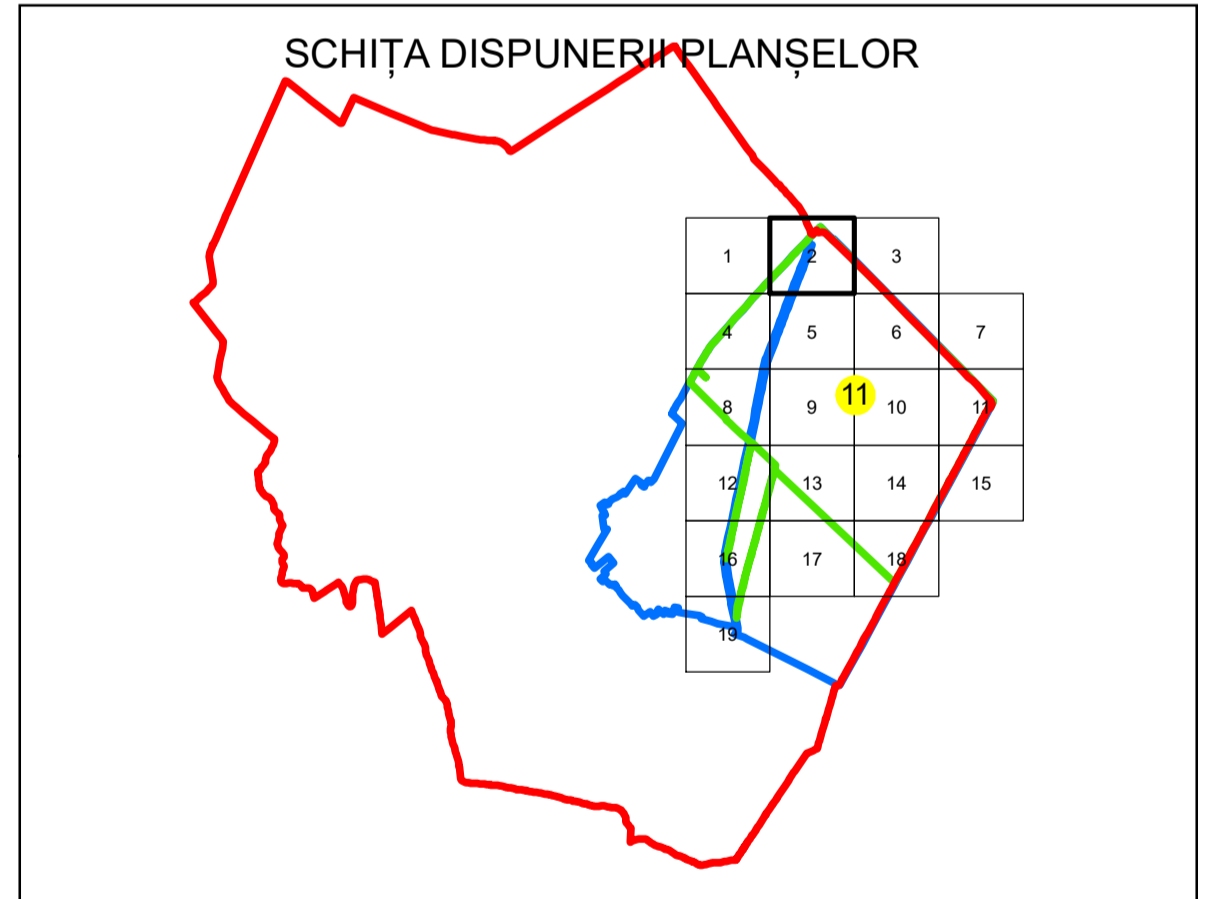

# PLAN CADASTRAL

UAT: SABARENI  
JUDEȚUL GIURGIU

Sector Cadastral:  
11

Scara 1:1000  
PLANȘA 2

## LEGENDĂ

- Limită UAT
- Limită intravilan
- Limită sector cadastral
- Limită imobil
- Limită construcții
- Număr sector cadastral **10**
- Număr identificator imobil 2555
- Număr poștal

U.A.T.  
ORAS  
BUFTEA