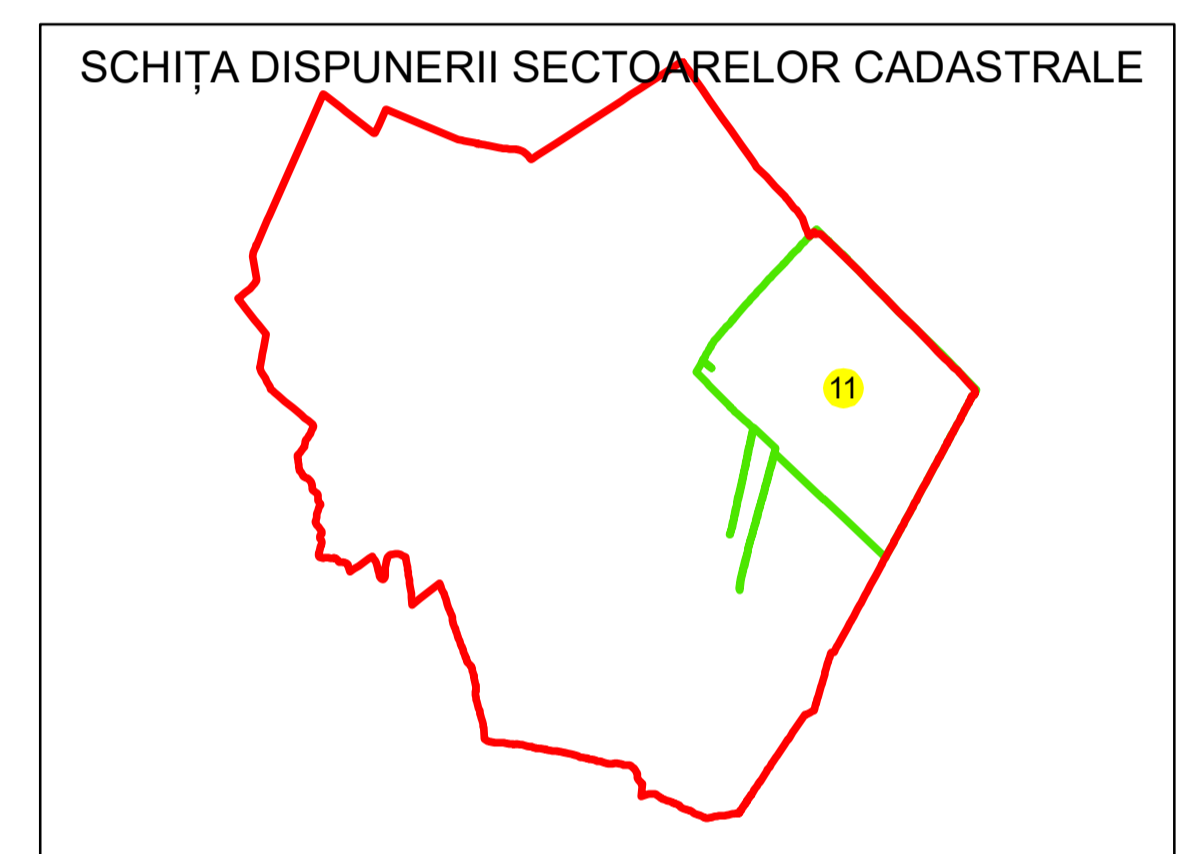

PLAN CADASTRAL

UAT: SABARENI

JUDEȚUL GIURGIU

Sector Cadastral:
11

Scara 1:1000
PLANȘA 19

LEGENDĂ

- Limită UAT —
- Limită intravilan —
- Limită sector cadastral —
- Limită imobil
- Limită construcții
- Număr sector cadastral 11
- Număr identificator imobil 2555
- Număr poștal 15

Sistem de proiecție: STEREO 70
Spre publicare

S.C. GNERAL SURVEY
CORPORATION S.R.L.
13.09.2024
Semnat electronic