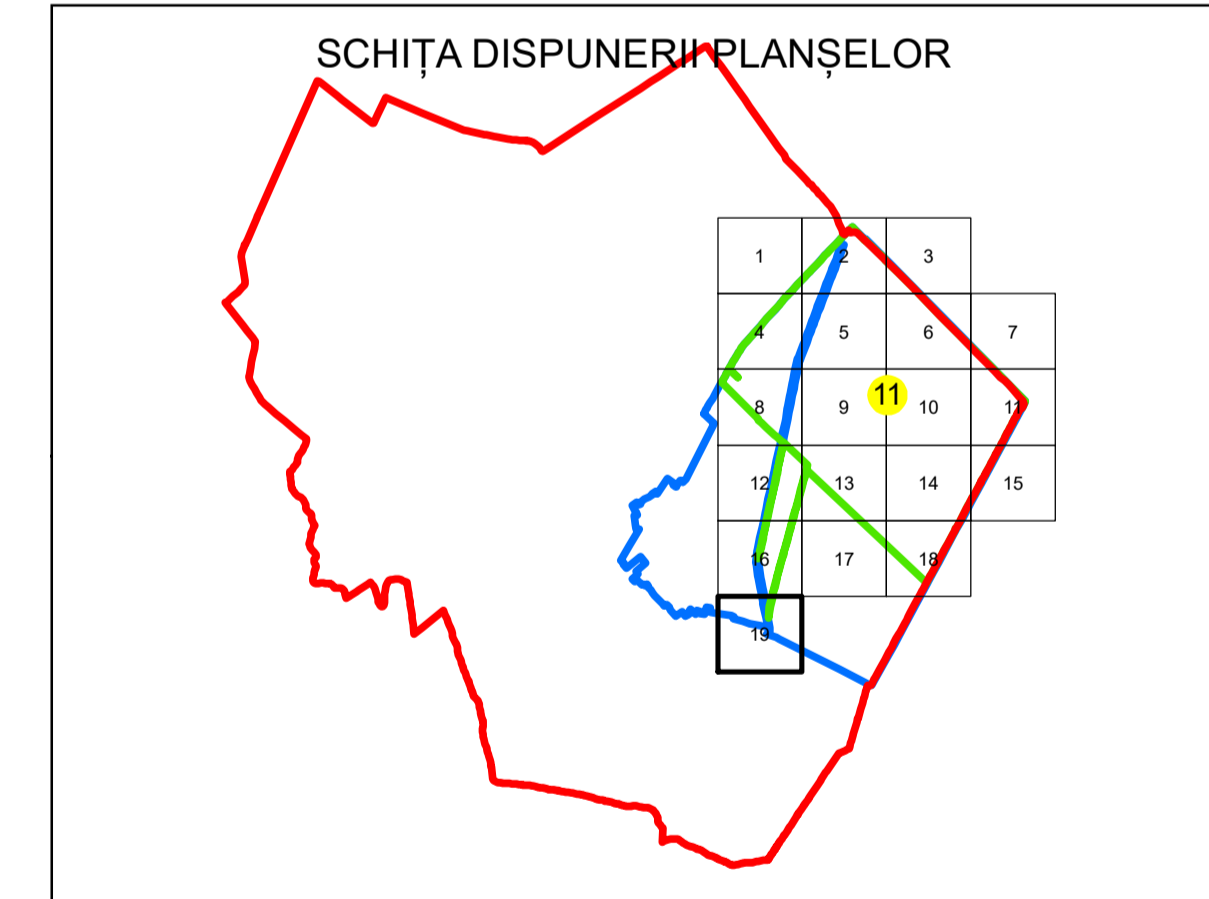

PLAN CADASTRAL

UAT: SABARENI

JUDEȚUL GIURGIU

Sector Cadastral:
11

Scara 1:1000
PLANȘA 19

LEGENDĂ

- Limită UAT —
- Limită intravilan —
- Limită sector cadastral —
- Limită imobil
- Limită construcții
- Număr sector cadastral 11
- Număr identificator imobil 2555
- Număr poștal 15

Sistem de proiecție: STEREO 70
Spre publicare

S.C. GNERAL SURVEY
CORPORATION S.R.L.
13.09.2024
Semnat electronic