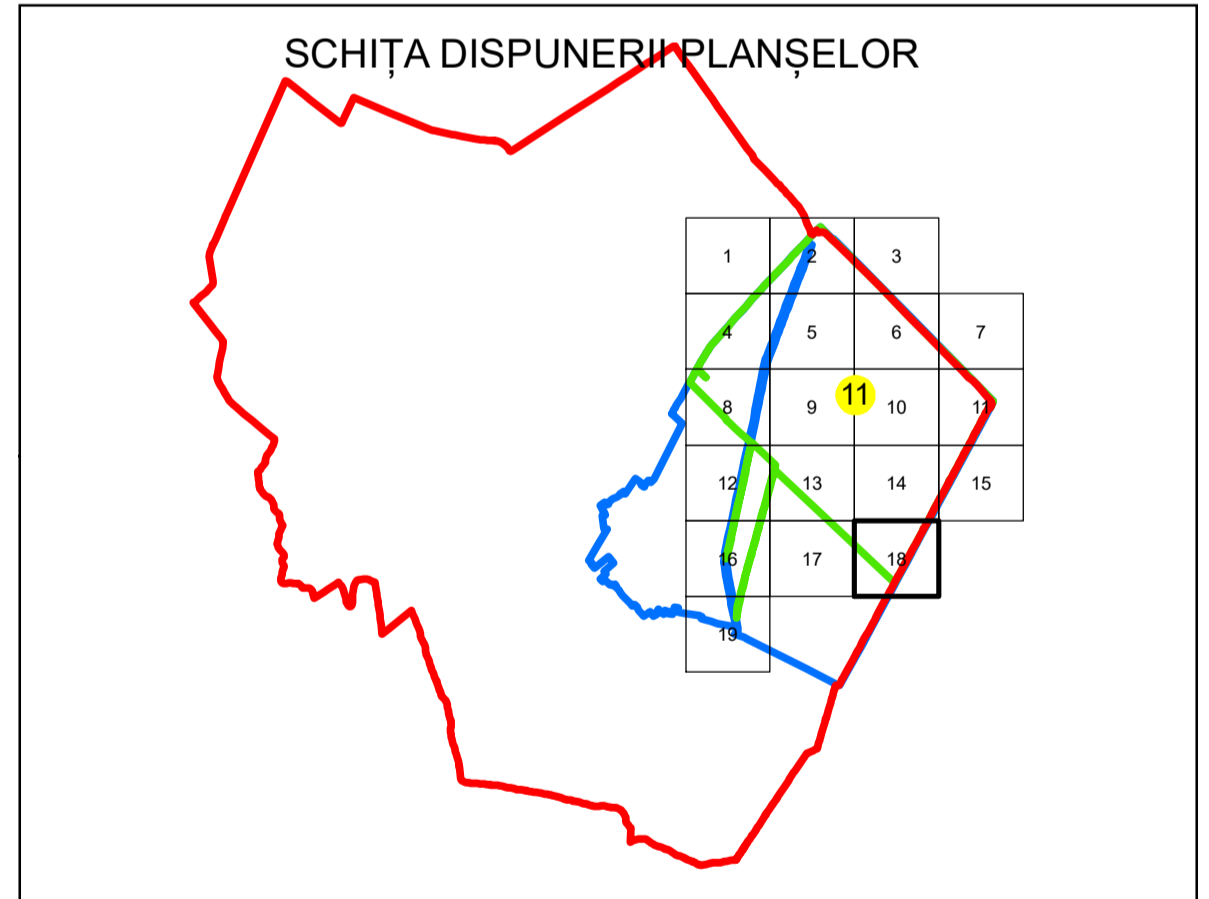

PLAN CADASTRAL
UAT: SABARENI
JUDEȚUL GIURGIU
 Sector Cadastral:
 11
 Scara 1:1000
 PLANȘA 18

LEGENDĂ

- Limită UAT —
- Limită intravilan —
- Limită sector cadastral —
- Limită imobil
- Limită construcții
- Număr sector cadastral 10
- Număr identificator imobil 2555
- Număr poștal 15

U.A.T.

Sistem de proiecție: STEREO 70
 Spre publicare

S.C. GENERAL SURVEY CORPORATION S.R.L.
 13.09.2024
 Semnat electronic