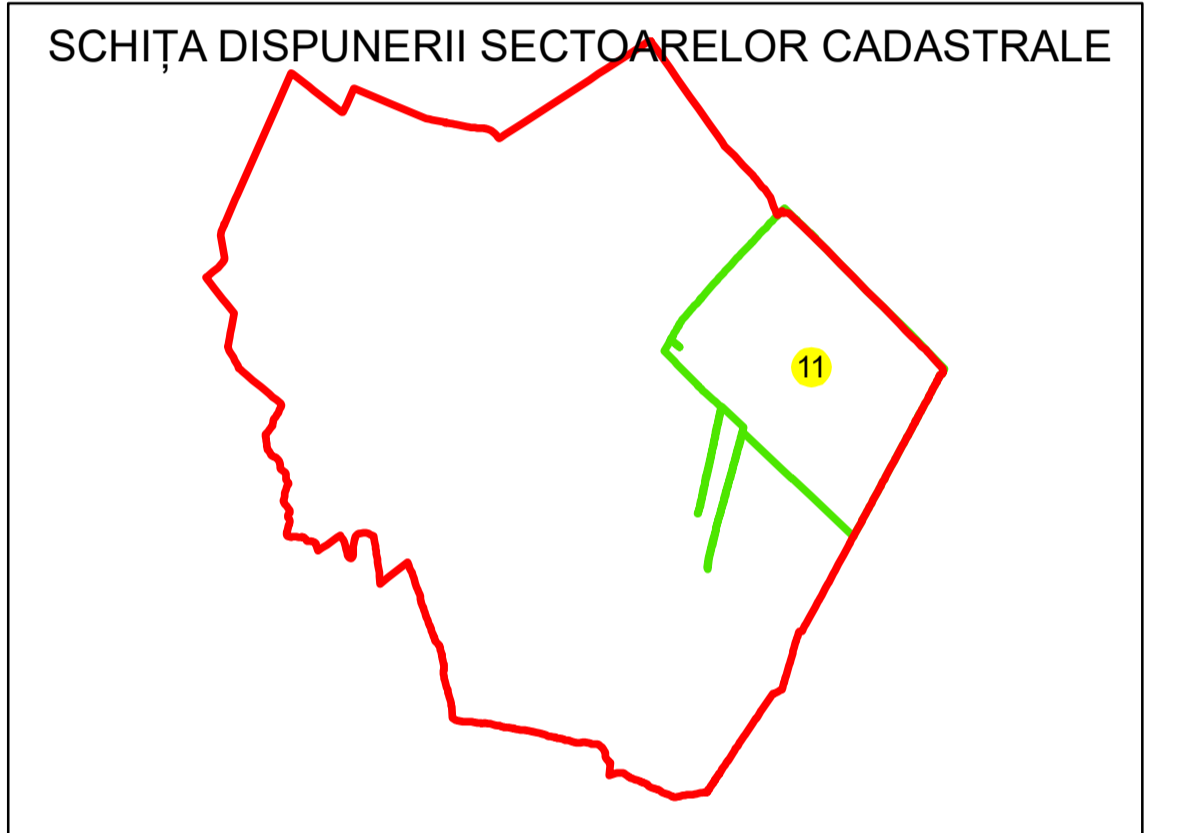

PLAN CADASTRAL
UAT: SABARENI
JUDEȚUL GIURGIU
 Sector Cadastral:
 11
 Scara 1:1000
 PLANȘA 18

LEGENDĂ

- Limită UAT —
- Limită intravilan —
- Limită sector cadastral —
- Limită imobil
- Limită construcții
- Număr sector cadastral 10
- Număr identificator imobil 2555
- Număr poștal 15