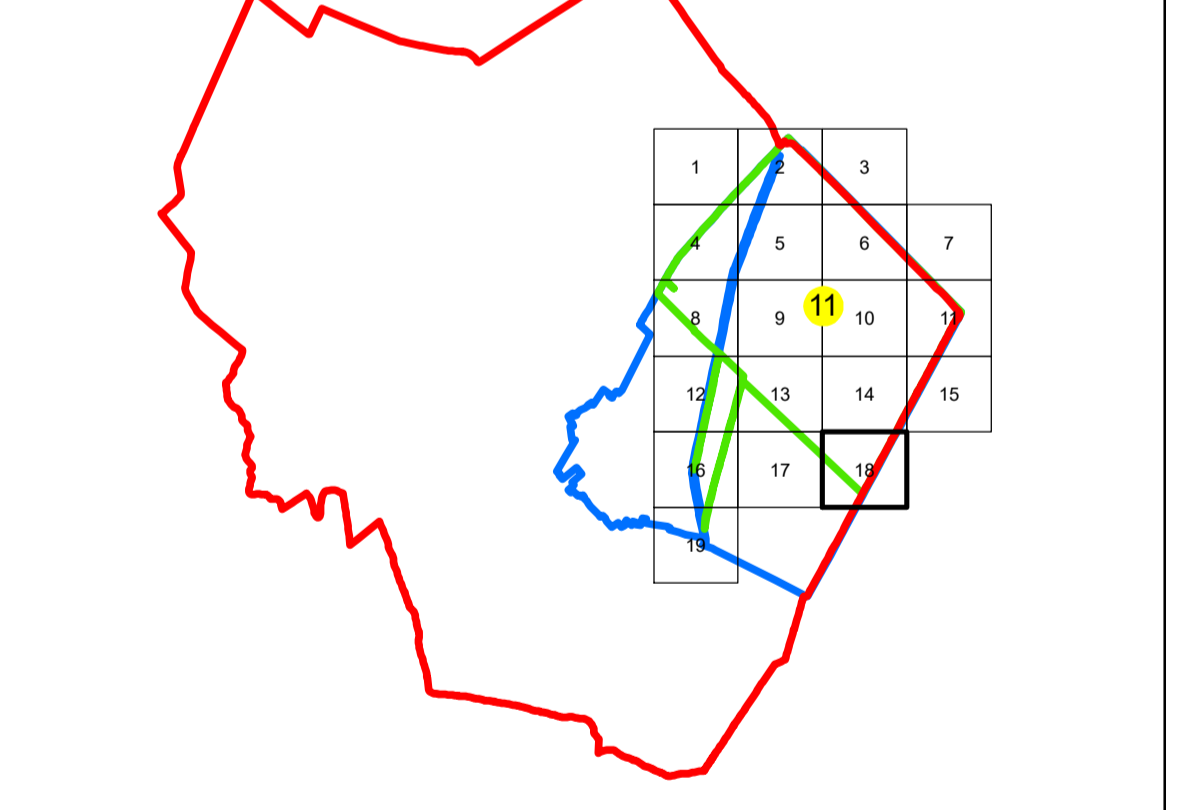

PLAN CADASTRAL
UAT: SABARENI
JUDEȚUL GIURGIU
 Sector Cadastral:
 11
 Scara 1:1000
 PLANȘA 18

LEGENDĂ

- Limită UAT —
- Limită intravilan —
- Limită sector cadastral —
- Limită imobil
- Limită construcții
- Număr sector cadastral 10
- Număr identificator imobil 2555
- Număr poștal 15

SCHIȚA DISPUNERII SECTORULOR CADASTRALE

SCHIȚA DISPUNERII PLANȘELOR

U.A.T.

Sistem de proiecție: STEREO 70
 Spre publicare

S.C. GENERAL SURVEY CORPORATION S.R.L.
 13.09.2024
 Semnat electronic