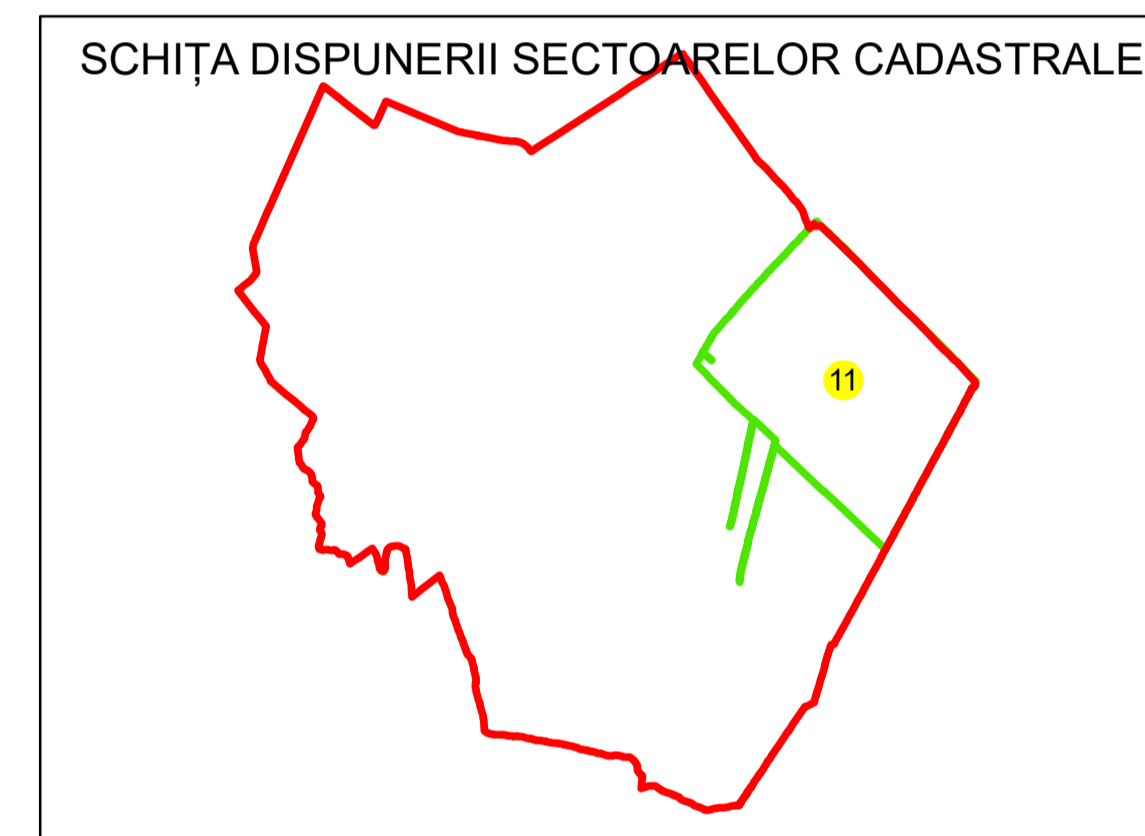

# PLAN CADASTRAL

UAT: SABARENI

JUDEȚUL GIURGIU

Sector Cadastral:

11

Scara 1:1000

PLANȘA 17

## LEGENDĂ

- Limită UAT —
- Limită intravilan —
- Limită sector cadastral —
- Limită imobil
- Limită construcții
- Număr sector cadastral 10
- Număr identificator imobil 2555
- Număr poștal 15

SCHIȚA DISPUNERII SECTORULOR CADASTRALE