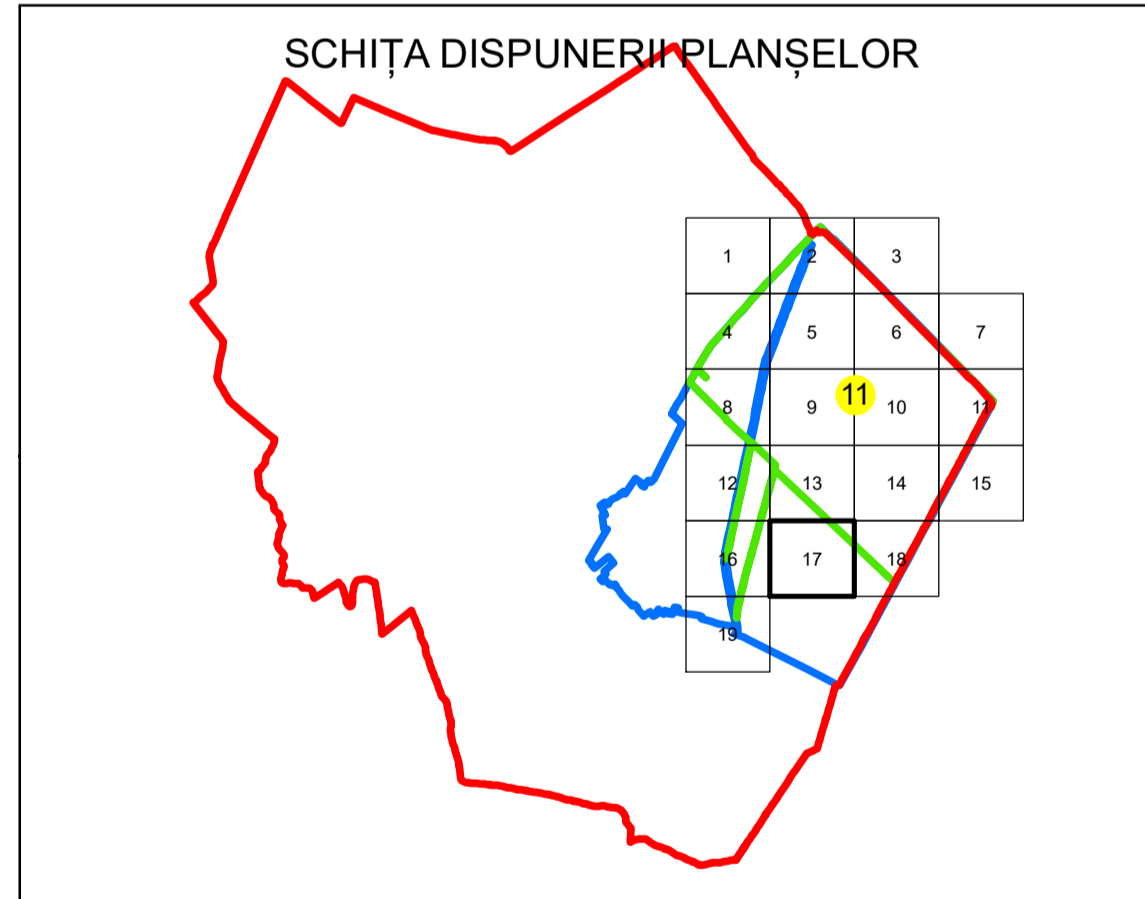

Sistem de proiecție: STEREO 70

Spre publicare

S.C. GNERAL SURVEY
CORPORATION S.R.L.
13.09.2024
Semnat electronic