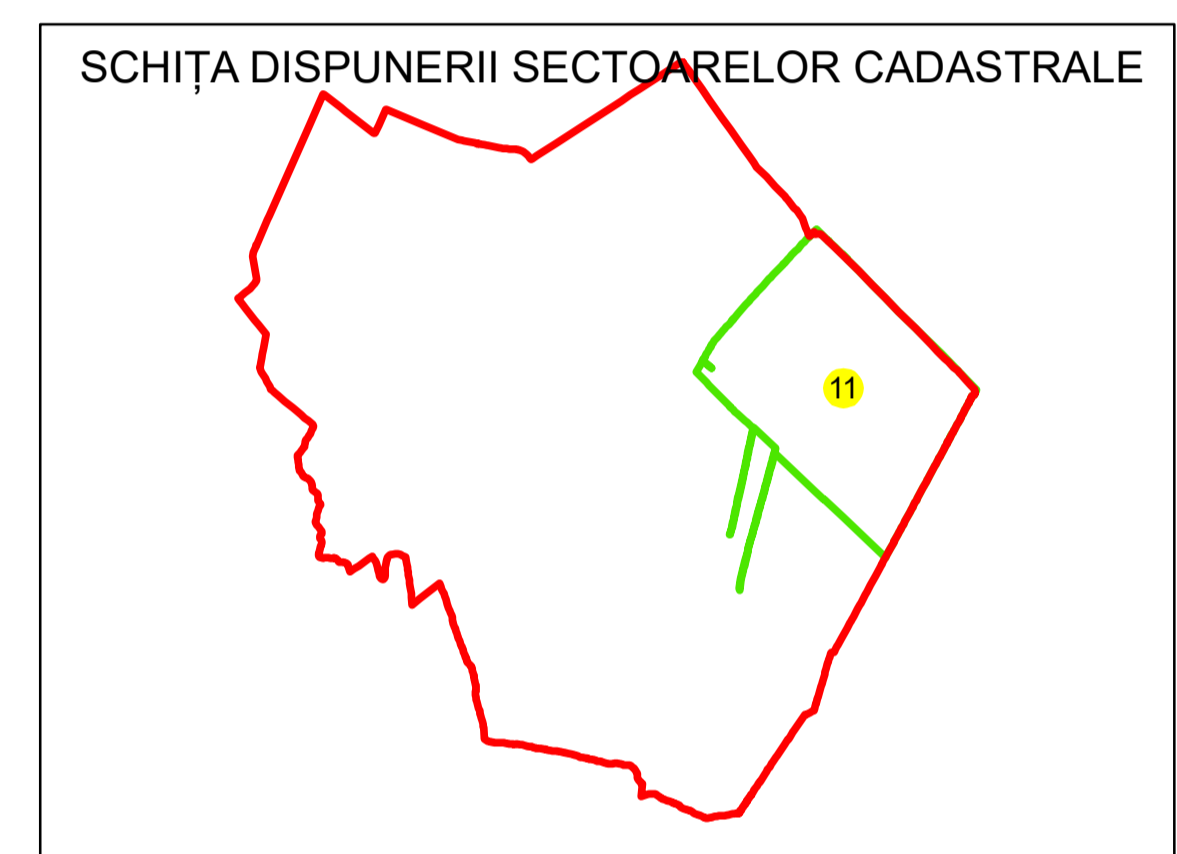

PLAN CADASTRAL

UAT: SABARENI

JUDEȚUL GIURGIU

Sector Cadastral:

11

Scara 1:1000

PLANȘA 16

LEGENDĂ

- Limită UAT —
- Limită intravilan —
- Limită sector cadastral —
- Limită imobil
- Limită construcții
- Număr sector cadastral 10
- Număr identificator imobil 2555
- Număr poștal 15

Sistem de proiecție: STEREO 70