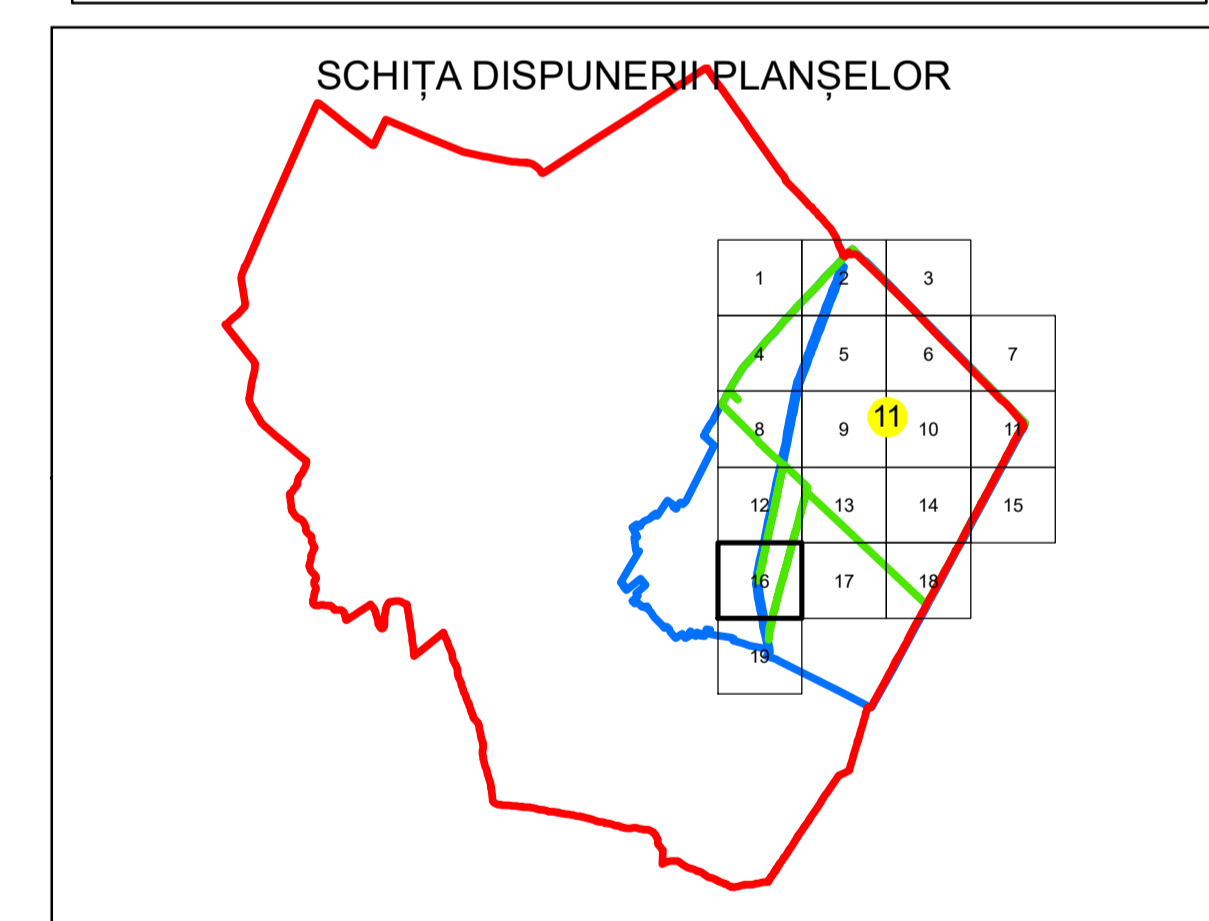

PLAN CADASTRAL

UAT: SABARENI

JUDEȚUL GIURGIU

Sector Cadastral:

11

Scara 1:1000

PLANȘA 16

LEGENDĂ

- Limită UAT —
- Limită intravilan —
- Limită sector cadastral —
- Limită imobil
- Limită construcții
- Număr sector cadastral 10
- Număr identificator imobil 2555
- Număr poștal 15

Sistem de proiecție: STEREO 70