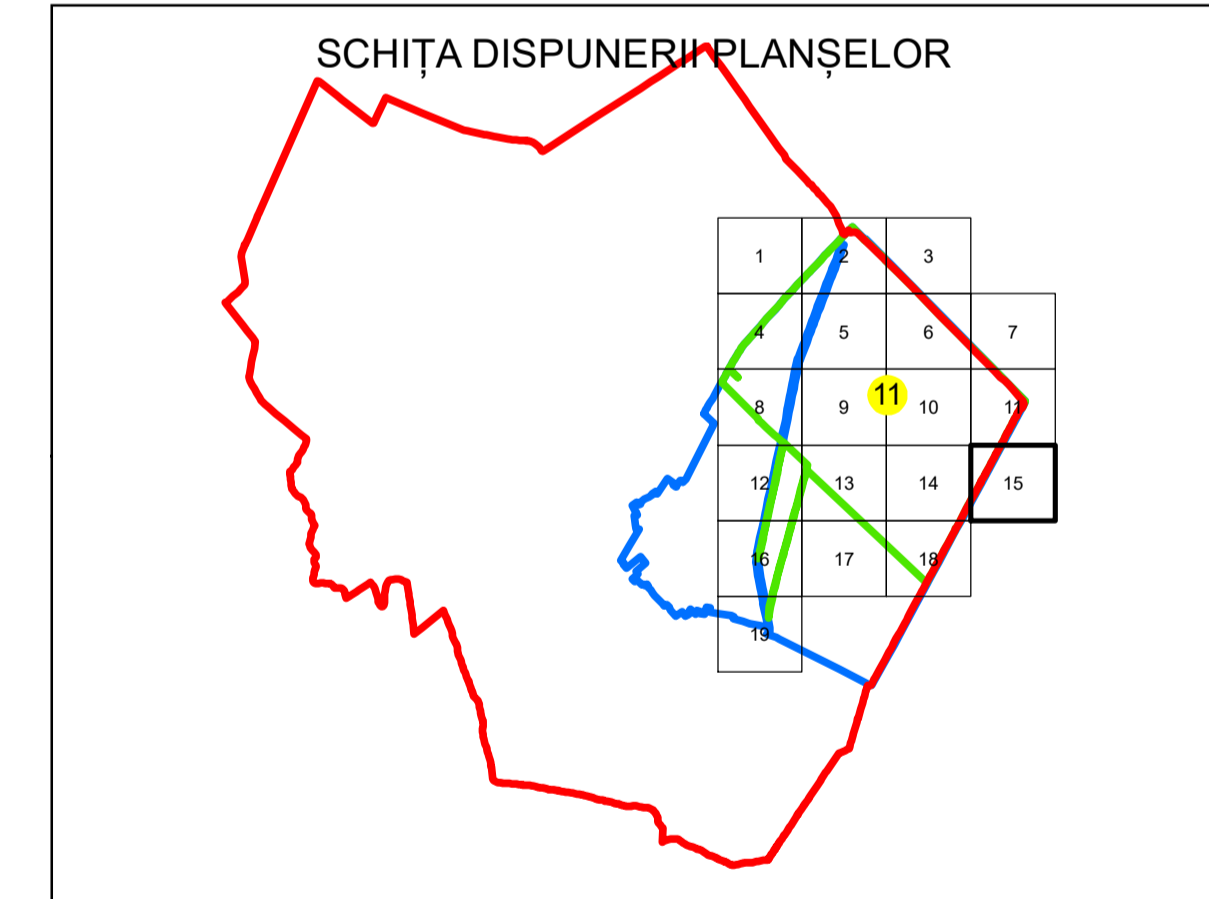

PLAN CADASTRAL

UAT: SABARENI

JUDEȚUL GIURGIU

Sector Cadastral:
11

Scara 1:1000
PLANȘA 15

LEGENDĂ

- Limită UAT 
- Limită intravilan 
- Limită sector cadastral 
- Limită imobil 
- Limită construcții 
- Număr sector cadastral 
- Număr identificator imobil 2555
- Număr poștal 

Sistem de proiecție: STEREO 70
Spre publicare

S.C. GENERAL SURVEY CORPORATION S.R.L.
13.09.2024
Semnat electronic