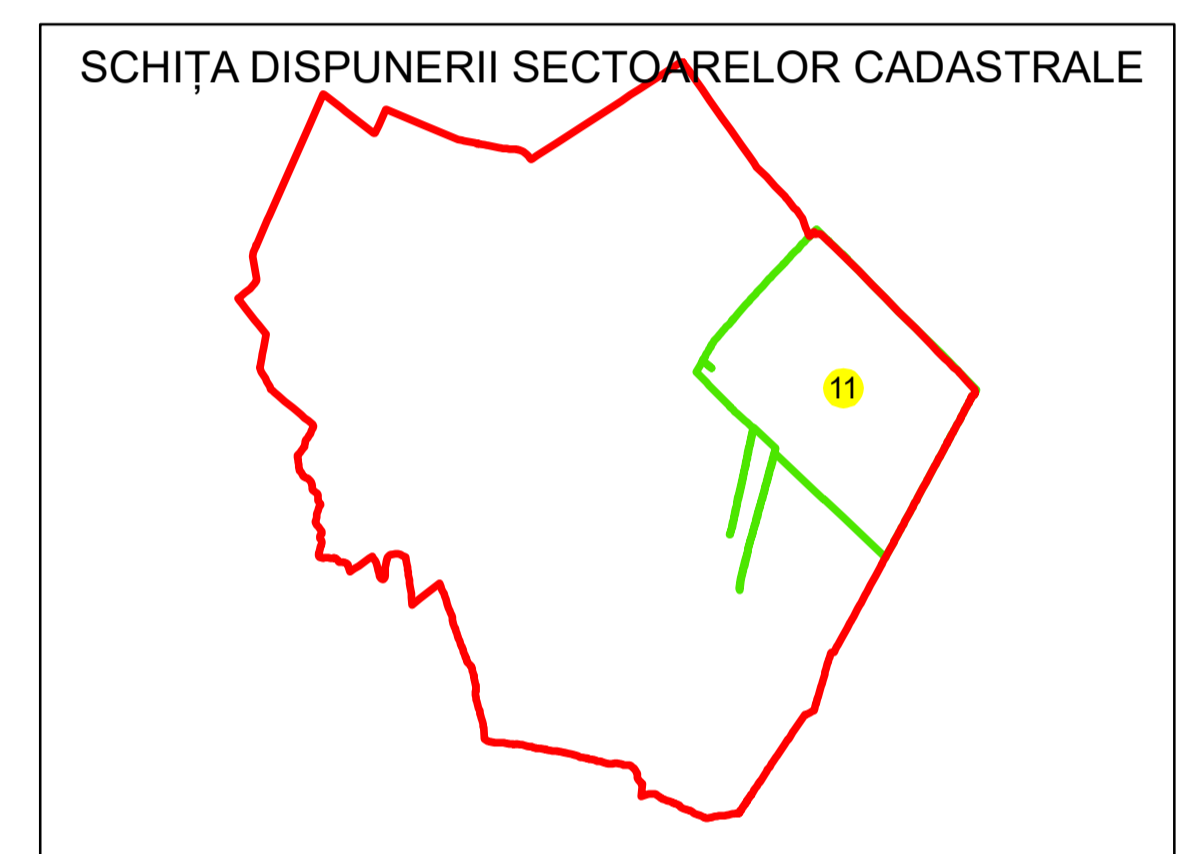

PLAN CADASTRAL

UAT: SABARENI

JUDEȚUL GIURGIU

Sector Cadastral:
11

Scara 1:1000
PLANȘA 15

LEGENDĂ

- Limită UAT 
- Limită intravilan 
- Limită sector cadastral 
- Limită imobil 
- Limită construcții 
- Număr sector cadastral 
- Număr identificator imobil 2555
- Număr poștal 

Sistem de proiecție: STEREO 70
Spre publicare

S.C. GENERAL SURVEY CORPORATION S.R.L.
13.09.2024
Semnat electronic