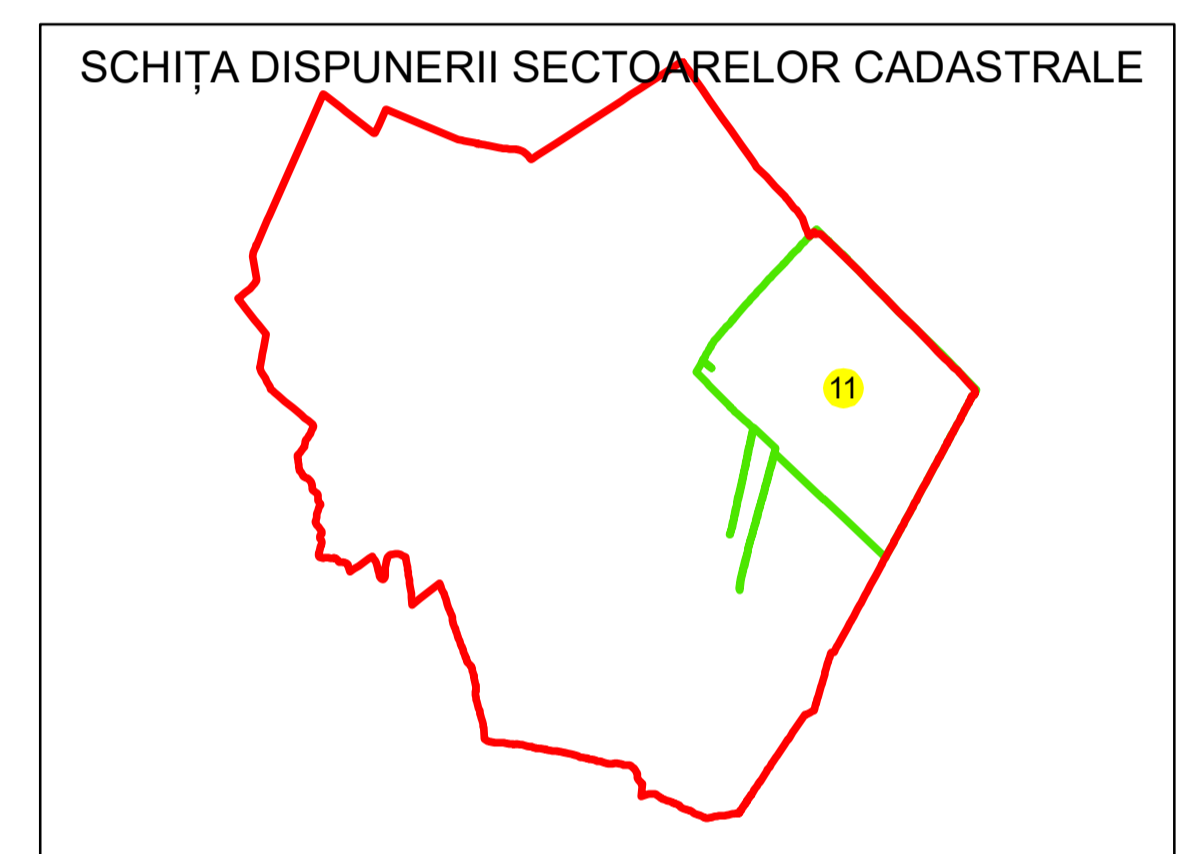

PLAN CADASTRAL

UAT: SABARENI

JUDEȚUL GIURGIU

Sector Cadastral:
11

Scara 1:1000
PLANȘA 15

LEGENDĂ

- Limită UAT 
- Limită intravilan 
- Limită sector cadastral 
- Limită imobil 
- Limită construcții 
- Număr sector cadastral  10
- Număr identificator imobil 2555
- Număr poștal  15

Sistem de proiecție: STEREO 70
Spre publicare

S.C. GENERAL SURVEY CORPORATION S.R.L.
13.09.2024
Semnat electronic