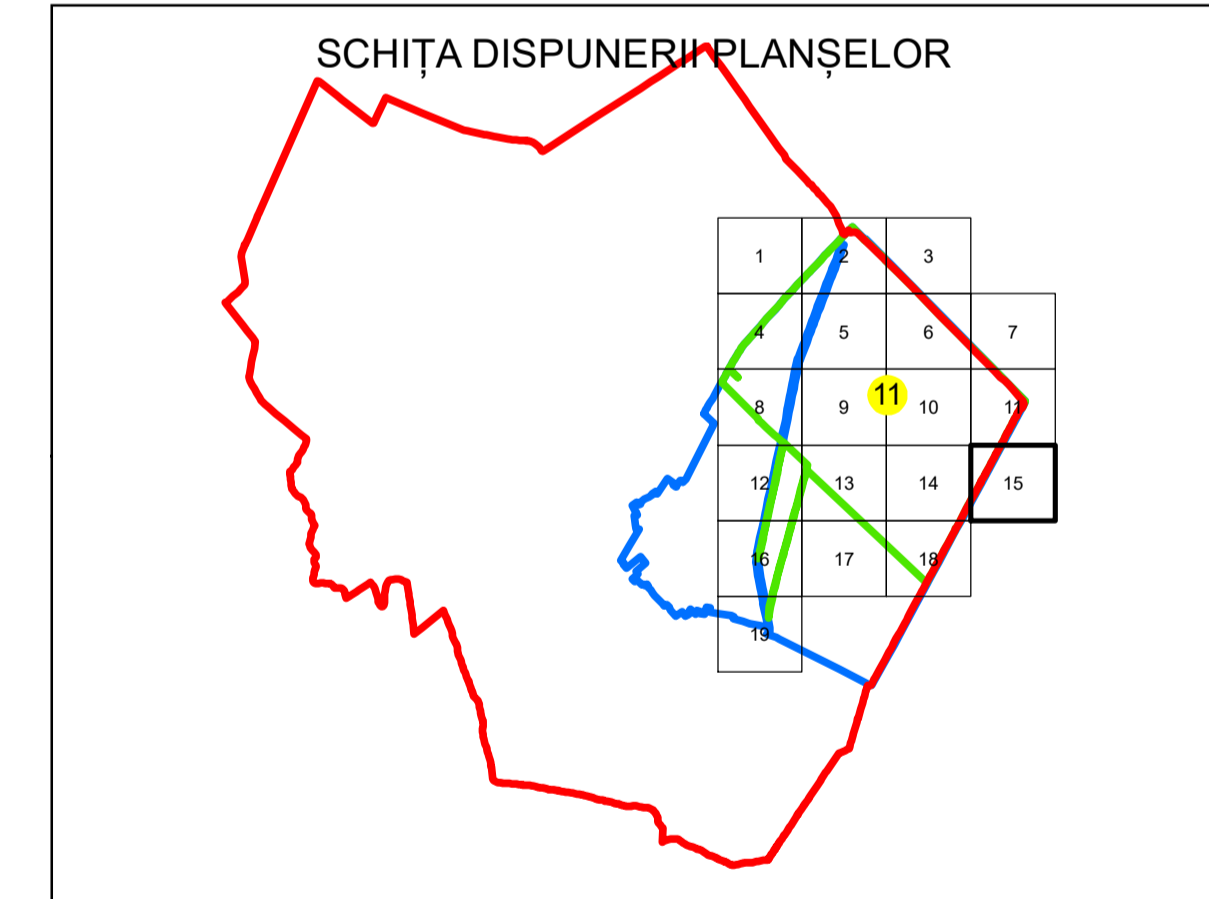

PLAN CADASTRAL

UAT: SABARENI

JUDEȚUL GIURGIU

Sector Cadastral:
11

Scara 1:1000
PLANȘA 15

LEGENDĂ

- Limită UAT 
- Limită intravilan 
- Limită sector cadastral 
- Limită imobil 
- Limită construcții 
- Număr sector cadastral  10
- Număr identificator imobil 2555
- Număr poștal  15

Sistem de proiecție: STEREO 70
Spre publicare

S.C. GENERAL SURVEY CORPORATION S.R.L.
13.09.2024
Semnat electronic