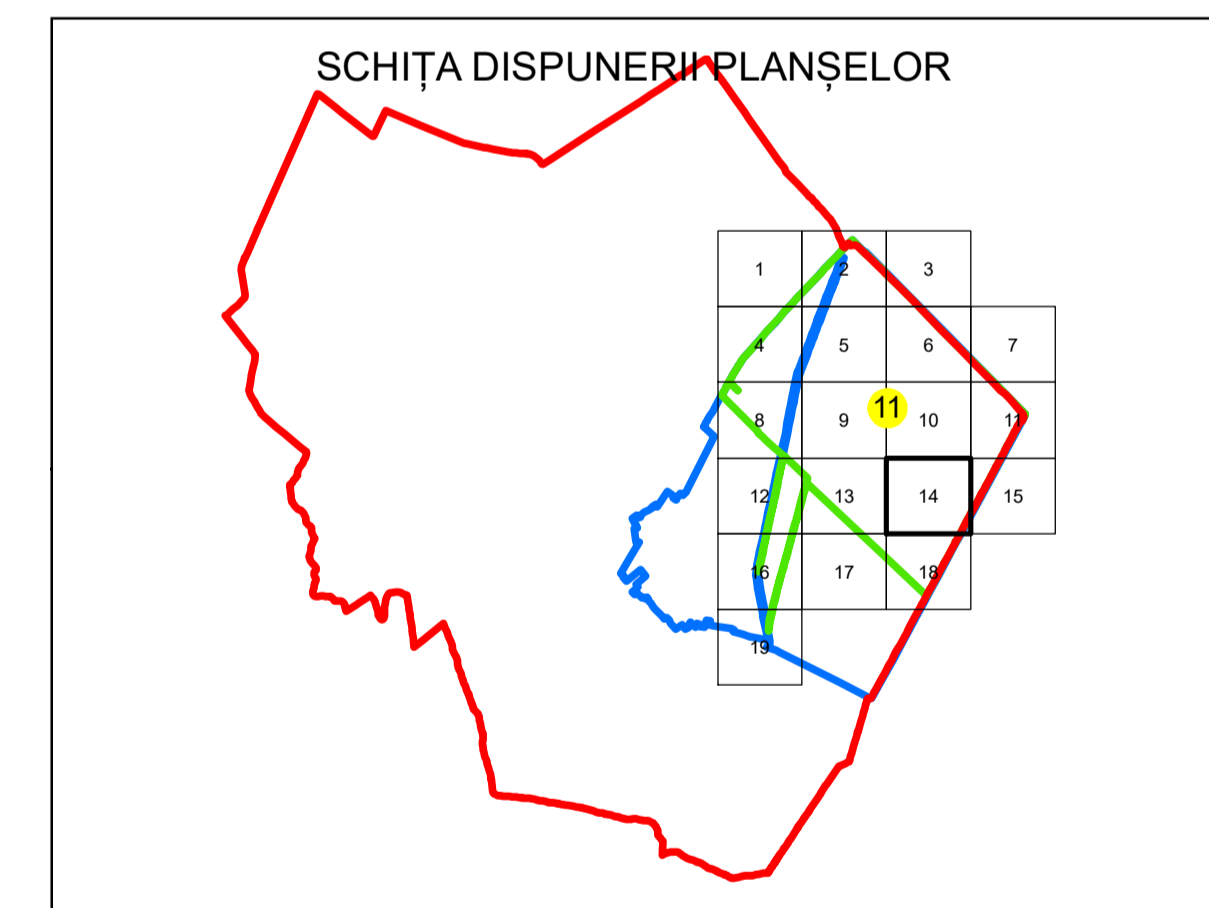

PLAN CADASTRAL

UAT: SABARENI

JUDEȚUL GIURGIU

Sector Cadastral:

11

Scara 1:1000

PLANȘA 14

LEGENDĂ

- Limită UAT
- Limită intravilan
- Limită sector cadastral
- Limită imobil
- Limită construcții
- Număr sector cadastral 10
- Număr identificator imobil 2555
- Număr poștal 15

Sistem de proiecție: STEREO 70