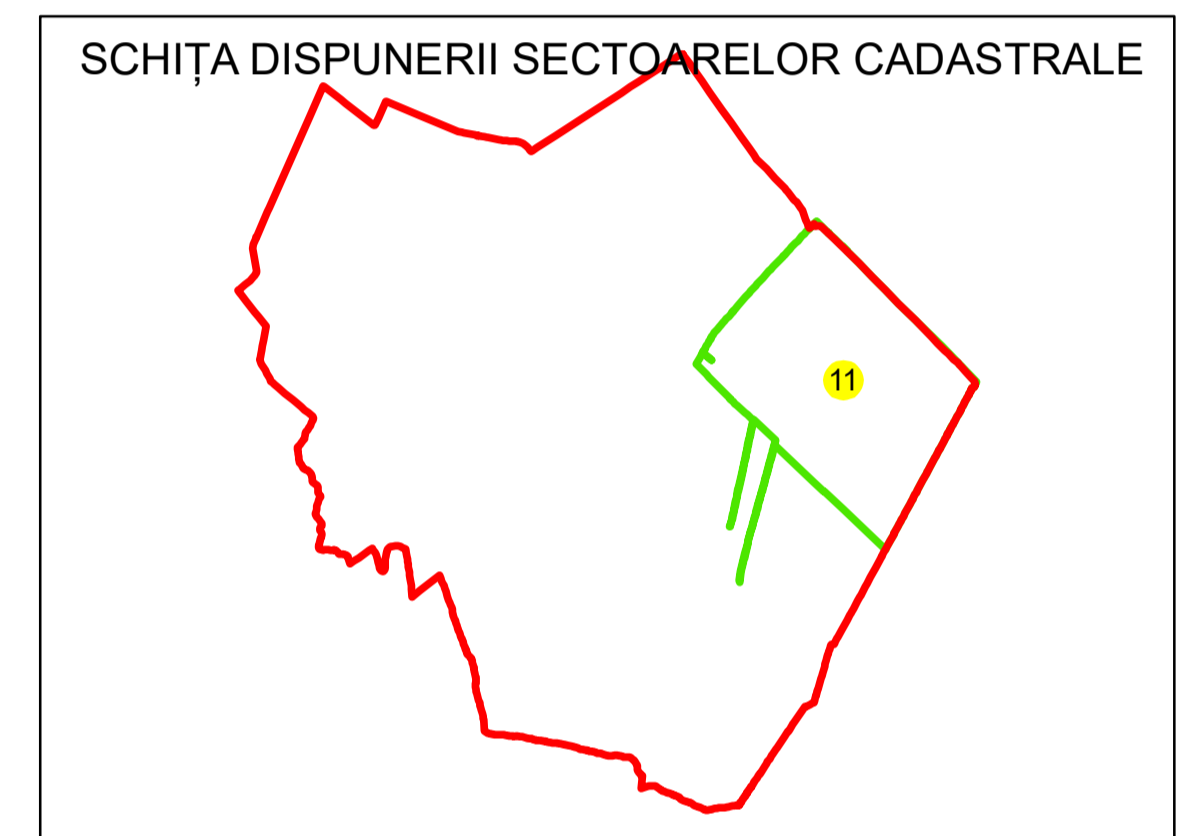

PLAN CADASTRAL

UAT: SABARENI

JUDEȚUL GIURGIU

Sector Cadastral:

11

Scara 1:1000

PLANȘA 14

LEGENDĂ

- Limită UAT
- Limită intravilan
- Limită sector cadastral
- Limită imobil
- Limită construcții
- Număr sector cadastral 10
- Număr identificator imobil 2555
- Număr poștal 15

Sistem de proiecție: STEREO 70