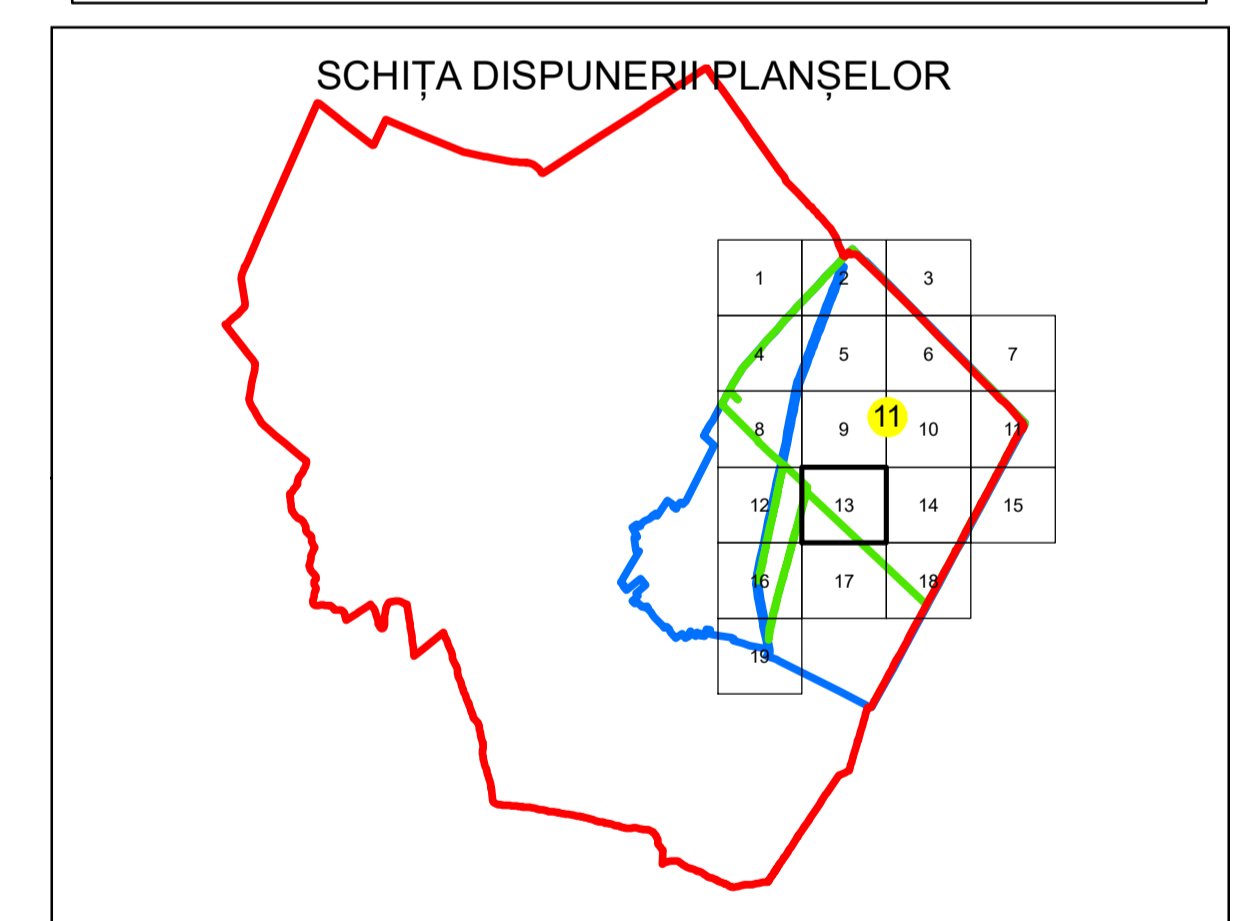

PLAN CADASTRAL

UAT: SABARENI

JUDEȚUL GIURGIU

Sector Cadastral:

11

Scara 1:1000

PLANȘA 13

LEGENDĂ

- Limită UAT 
- Limită intravilan 
- Limită sector cadastral 
- Limită imobil 
- Limită construcții 
- Număr sector cadastral 
- Număr identificator imobil 2555
- Număr poștal 

Sistem de proiecție: STEREO 70
Spre publicare