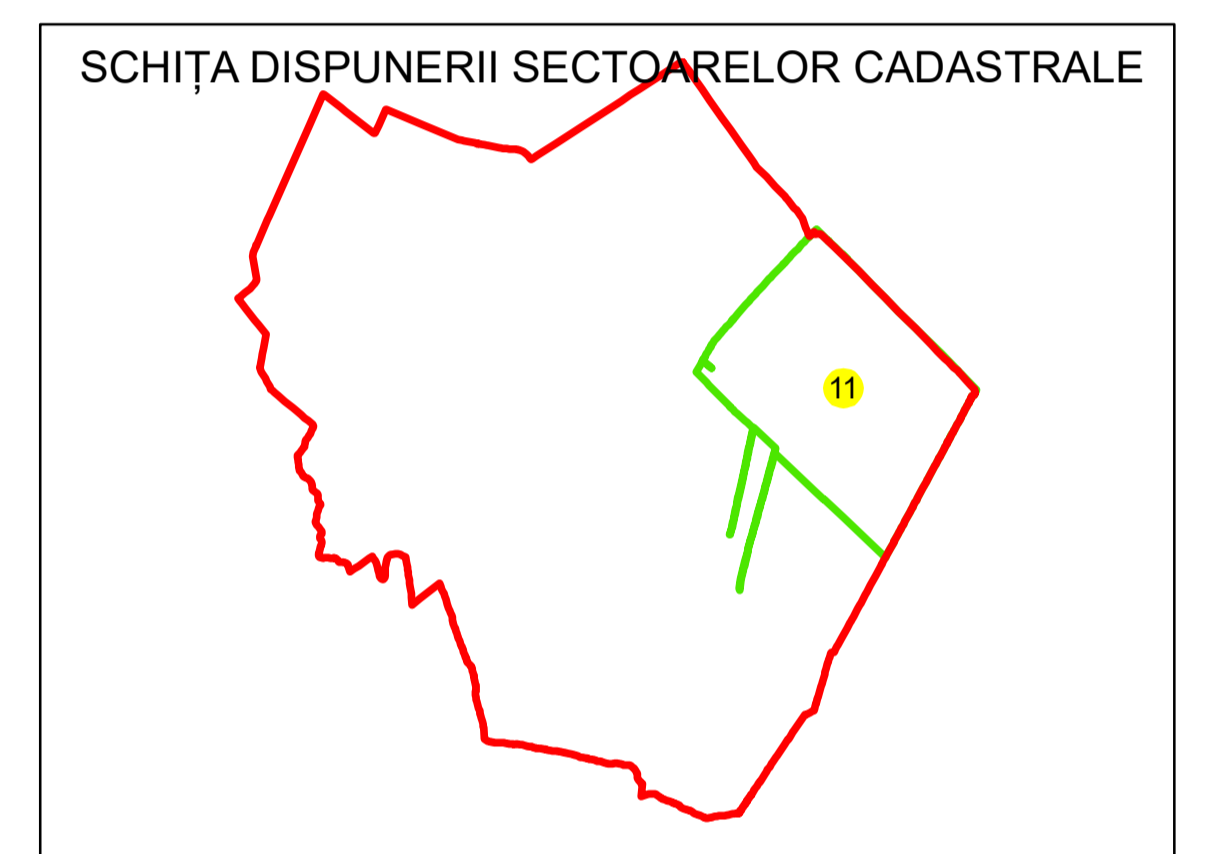

PLAN CADASTRAL

UAT: SABARENI

JUDEȚUL GIURGIU

Sector Cadastral:

11

Scara 1:1000

PLANȘA 13

LEGENDĂ

- Limită UAT 
- Limită intravilan 
- Limită sector cadastral 
- Limită imobil 
- Limită construcții 
- Număr sector cadastral 
- Număr identificator imobil 2555
- Număr poștal 

Sistem de proiecție: STEREO 70
Spre publicare