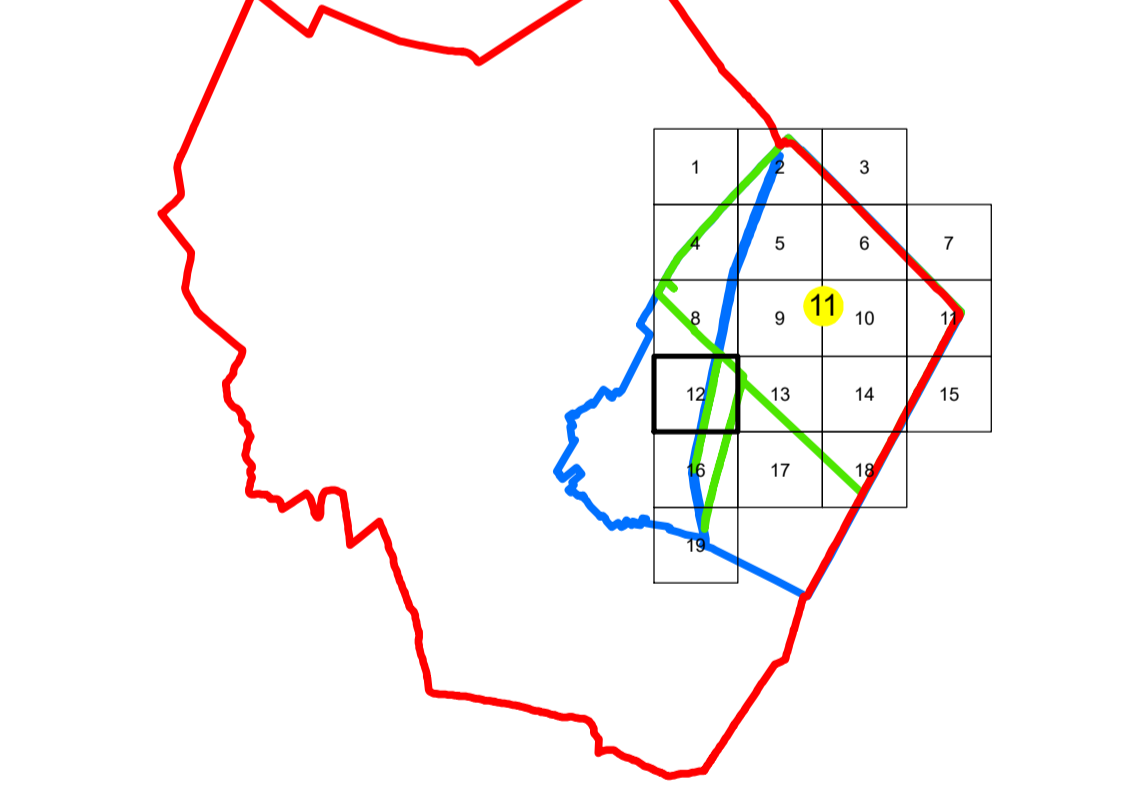

PLAN CADASTRAL

UAT: SABARENI

JUDEȚUL GIURGIU

Sector Cadastral:
11

Scara 1:1000
PLANȘA 12

LEGENDĂ

- Limită UAT 
- Limită intravilan 
- Limită sector cadastral 
- Limită imobil 
- Limită construcții 
- Număr sector cadastral 
- Număr identificator imobil 2555
- Număr poștal 

SCHIȚA DISPUNERII SECTORULOR CADASTRALE

SCHIȚA DISPUNERII PLANȘELOR

Sistem de proiecție: STEREO 70

Spre publicare

S.C. GENERAL SURVEY
CORPORATION S.R.L.
13.09.2024
Semnat electronic