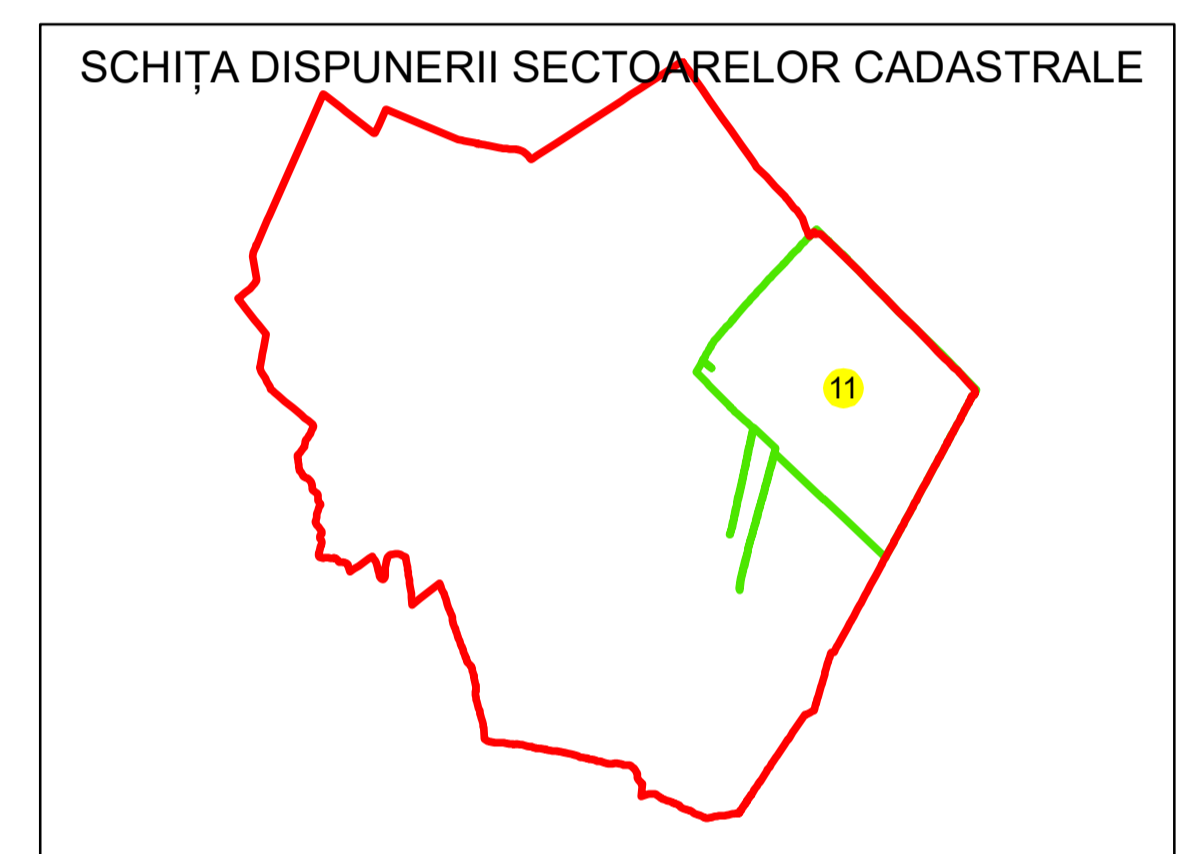

PLAN CADASTRAL

UAT: SABARENI

JUDEȚUL GIURGIU

Sector Cadastral:
11

Scara 1:1000
PLANȘA 10

LEGENDĂ

- Limită UAT 
- Limită intravilan 
- Limită sector cadastral 
- Limită imobil 
- Limită construcții 
- Număr sector cadastral  10
- Număr identificator imobil 2555
- Număr poștal  15

Sistem de proiecție: STEREO 70
Spre publicare

S.C. GNERAL SURVEY
CORPORATION S.R.L.
13.09.2024
Semnat electronic