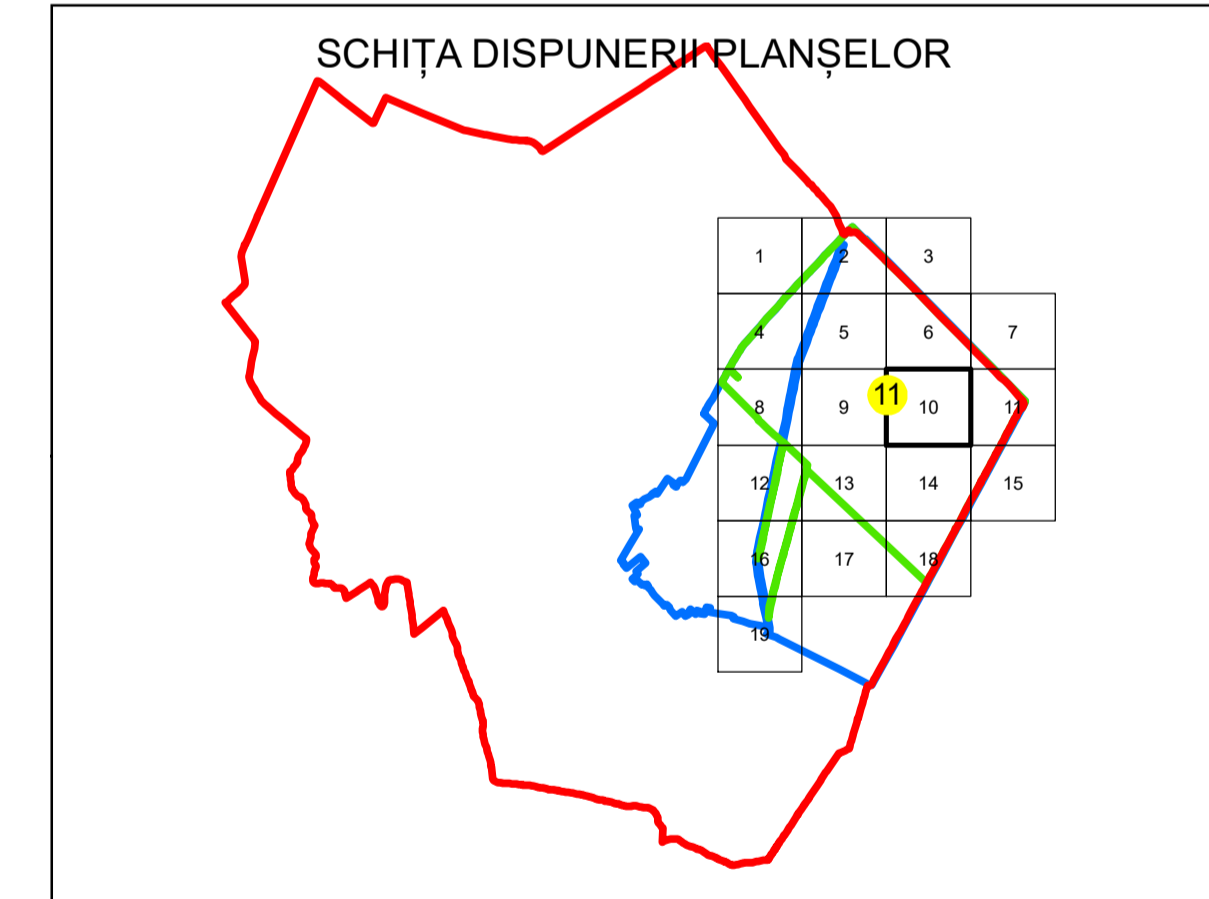

PLAN CADASTRAL

UAT: SABARENI

JUDEȚUL GIURGIU

Sector Cadastral:
11

Scara 1:1000
PLANȘA 10

LEGENDĂ

- Limită UAT 
- Limită intravilan 
- Limită sector cadastral 
- Limită imobil 
- Limită construcții 
- Număr sector cadastral  10
- Număr identificator imobil 2555
- Număr poștal  15

Sistem de proiecție: STEREO 70
Spre publicare

S.C. GNERAL SURVEY
CORPORATION S.R.L.
13.09.2024
Semnat electronic