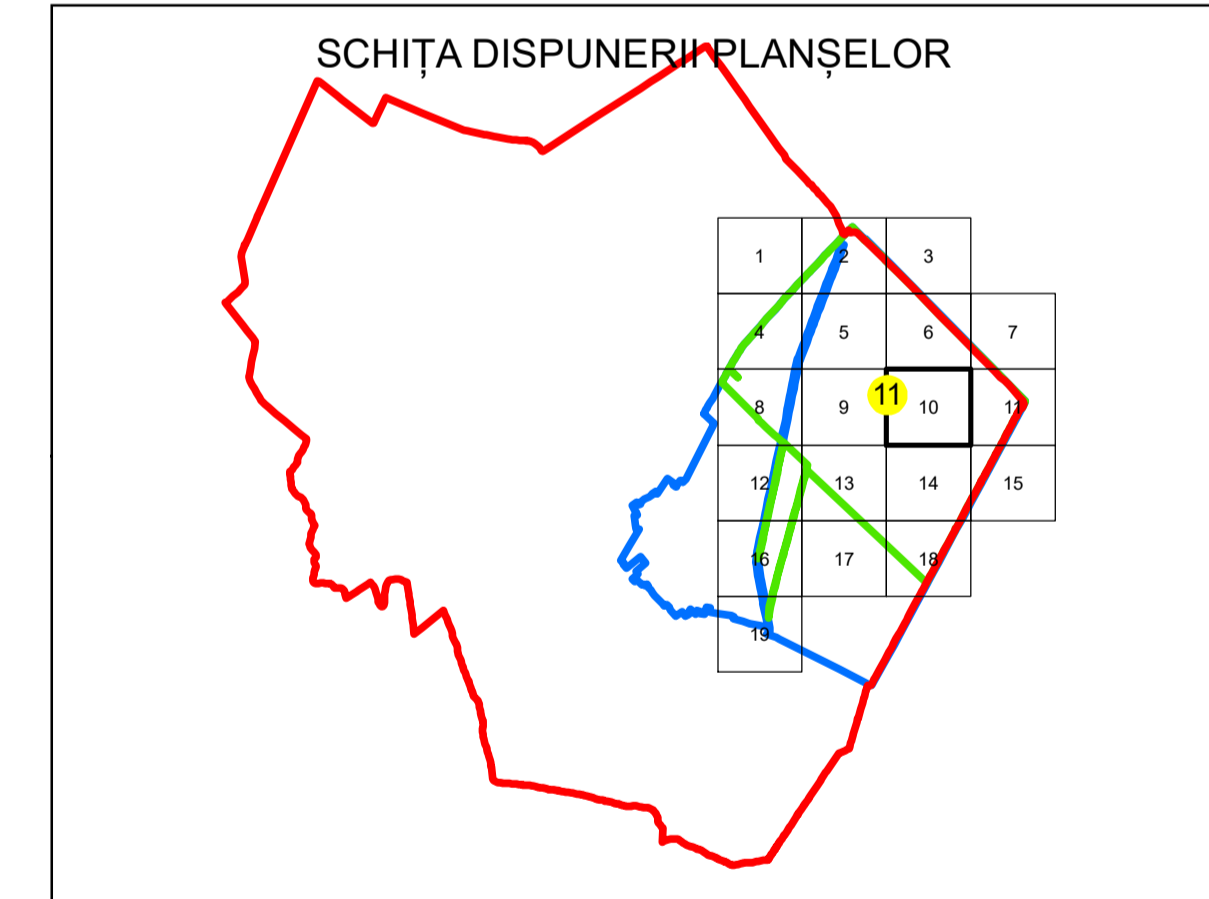

PLAN CADASTRAL

UAT: SABARENI

JUDEȚUL GIURGIU

Sector Cadastral:
11

Scara 1:1000
PLANȘA 10

LEGENDĂ

- Limită UAT 
- Limită intravilan 
- Limită sector cadastral 
- Limită imobil 
- Limită construcții 
- Număr sector cadastral 
- Număr identificator imobil 2555
- Număr poștal 

Sistem de proiecție: STEREO 70
Spre publicare

S.C. GNERAL SURVEY
CORPORATION S.R.L.
13.09.2024
Semnat electronic