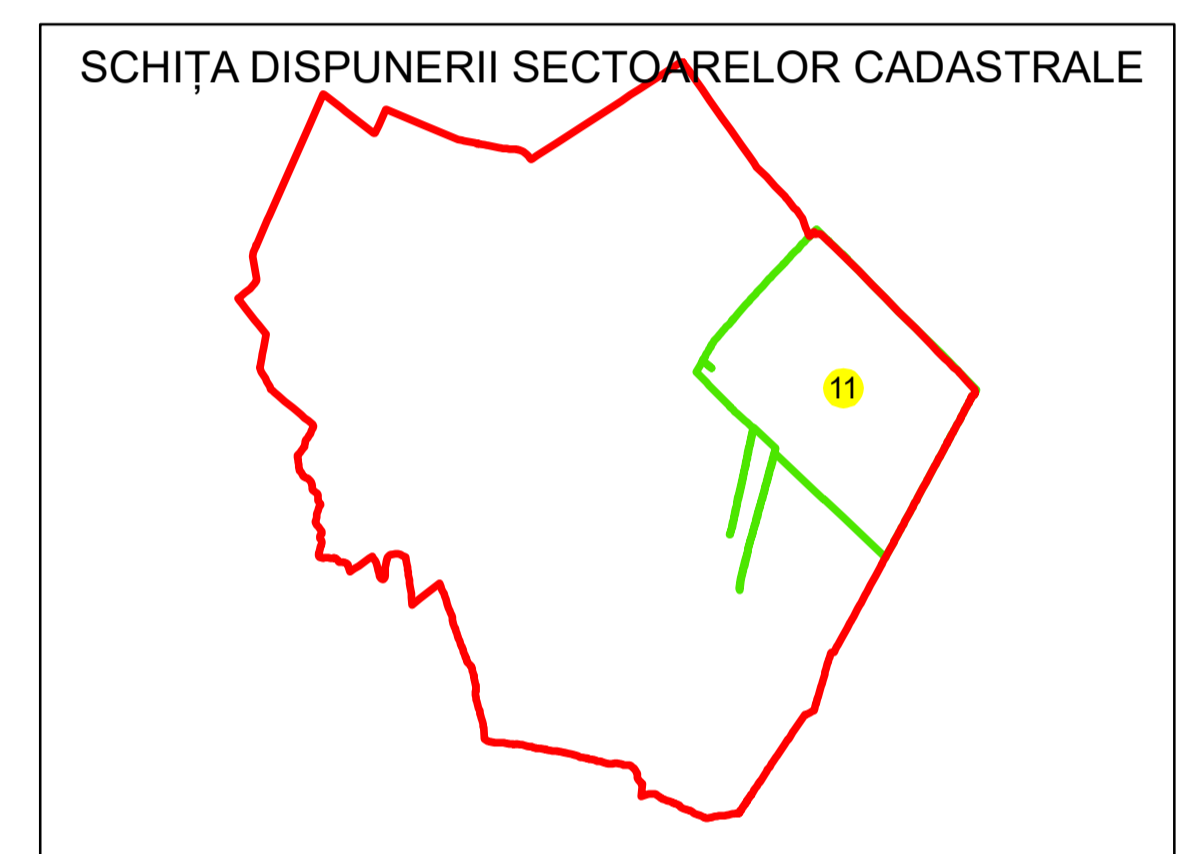

PLAN CADASTRAL

UAT: SABARENI

JUDEȚUL GIURGIU

Sector Cadastral:
11

Scara 1:1000
PLANȘA 10

LEGENDĂ

- Limită UAT 
- Limită intravilan 
- Limită sector cadastral 
- Limită imobil 
- Limită construcții 
- Număr sector cadastral 
- Număr identificator imobil 2555
- Număr poștal 

Sistem de proiecție: STEREO 70
Spre publicare

S.C. GNERAL SURVEY
CORPORATION S.R.L.
13.09.2024
Semnat electronic